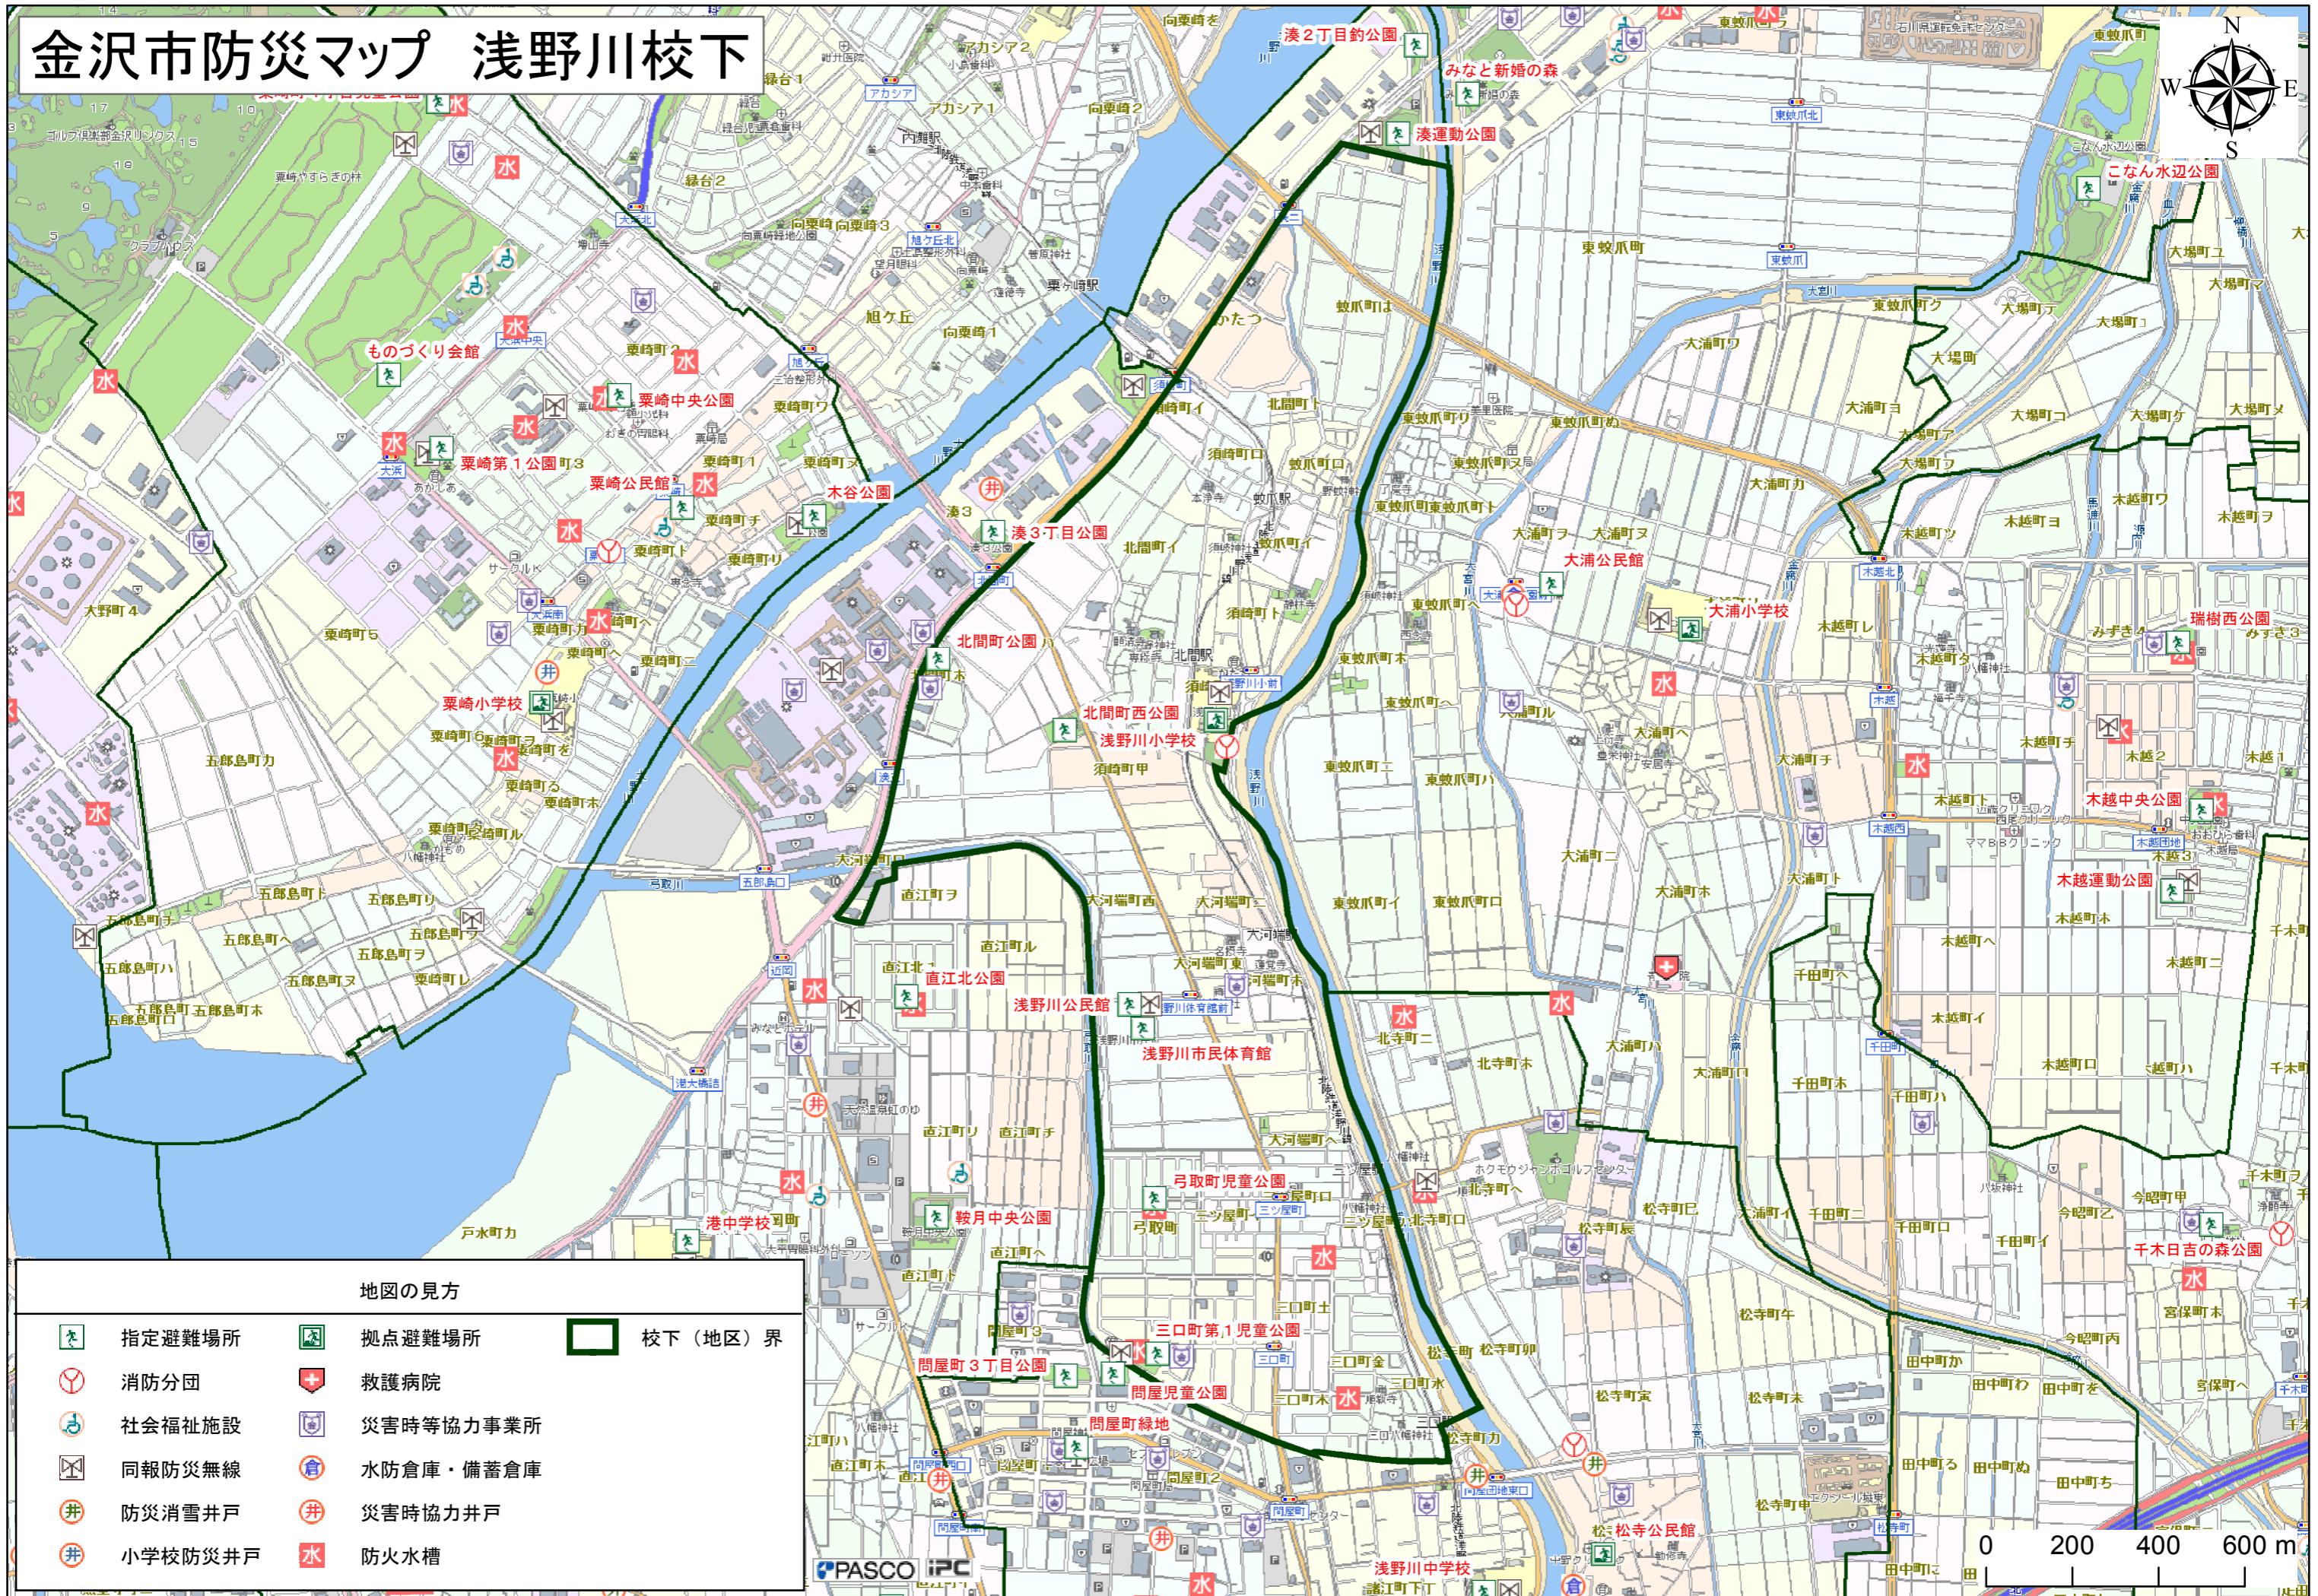

金沢市防災マップ 浅野川校下

地図の見方

- | | | | | | |
|--|---------|--|-----------|--|-----------|
| | 指定避難場所 | | 拠点避難場所 | | 校下 (地区) 界 |
| | 消防分団 | | 救護病院 | | |
| | 社会福祉施設 | | 災害時等協力事業所 | | |
| | 同報防災無線 | | 水防倉庫・備蓄倉庫 | | |
| | 防災消雪井戸 | | 災害時協力井戸 | | |
| | 小学校防災井戸 | | 防火水槽 | | |