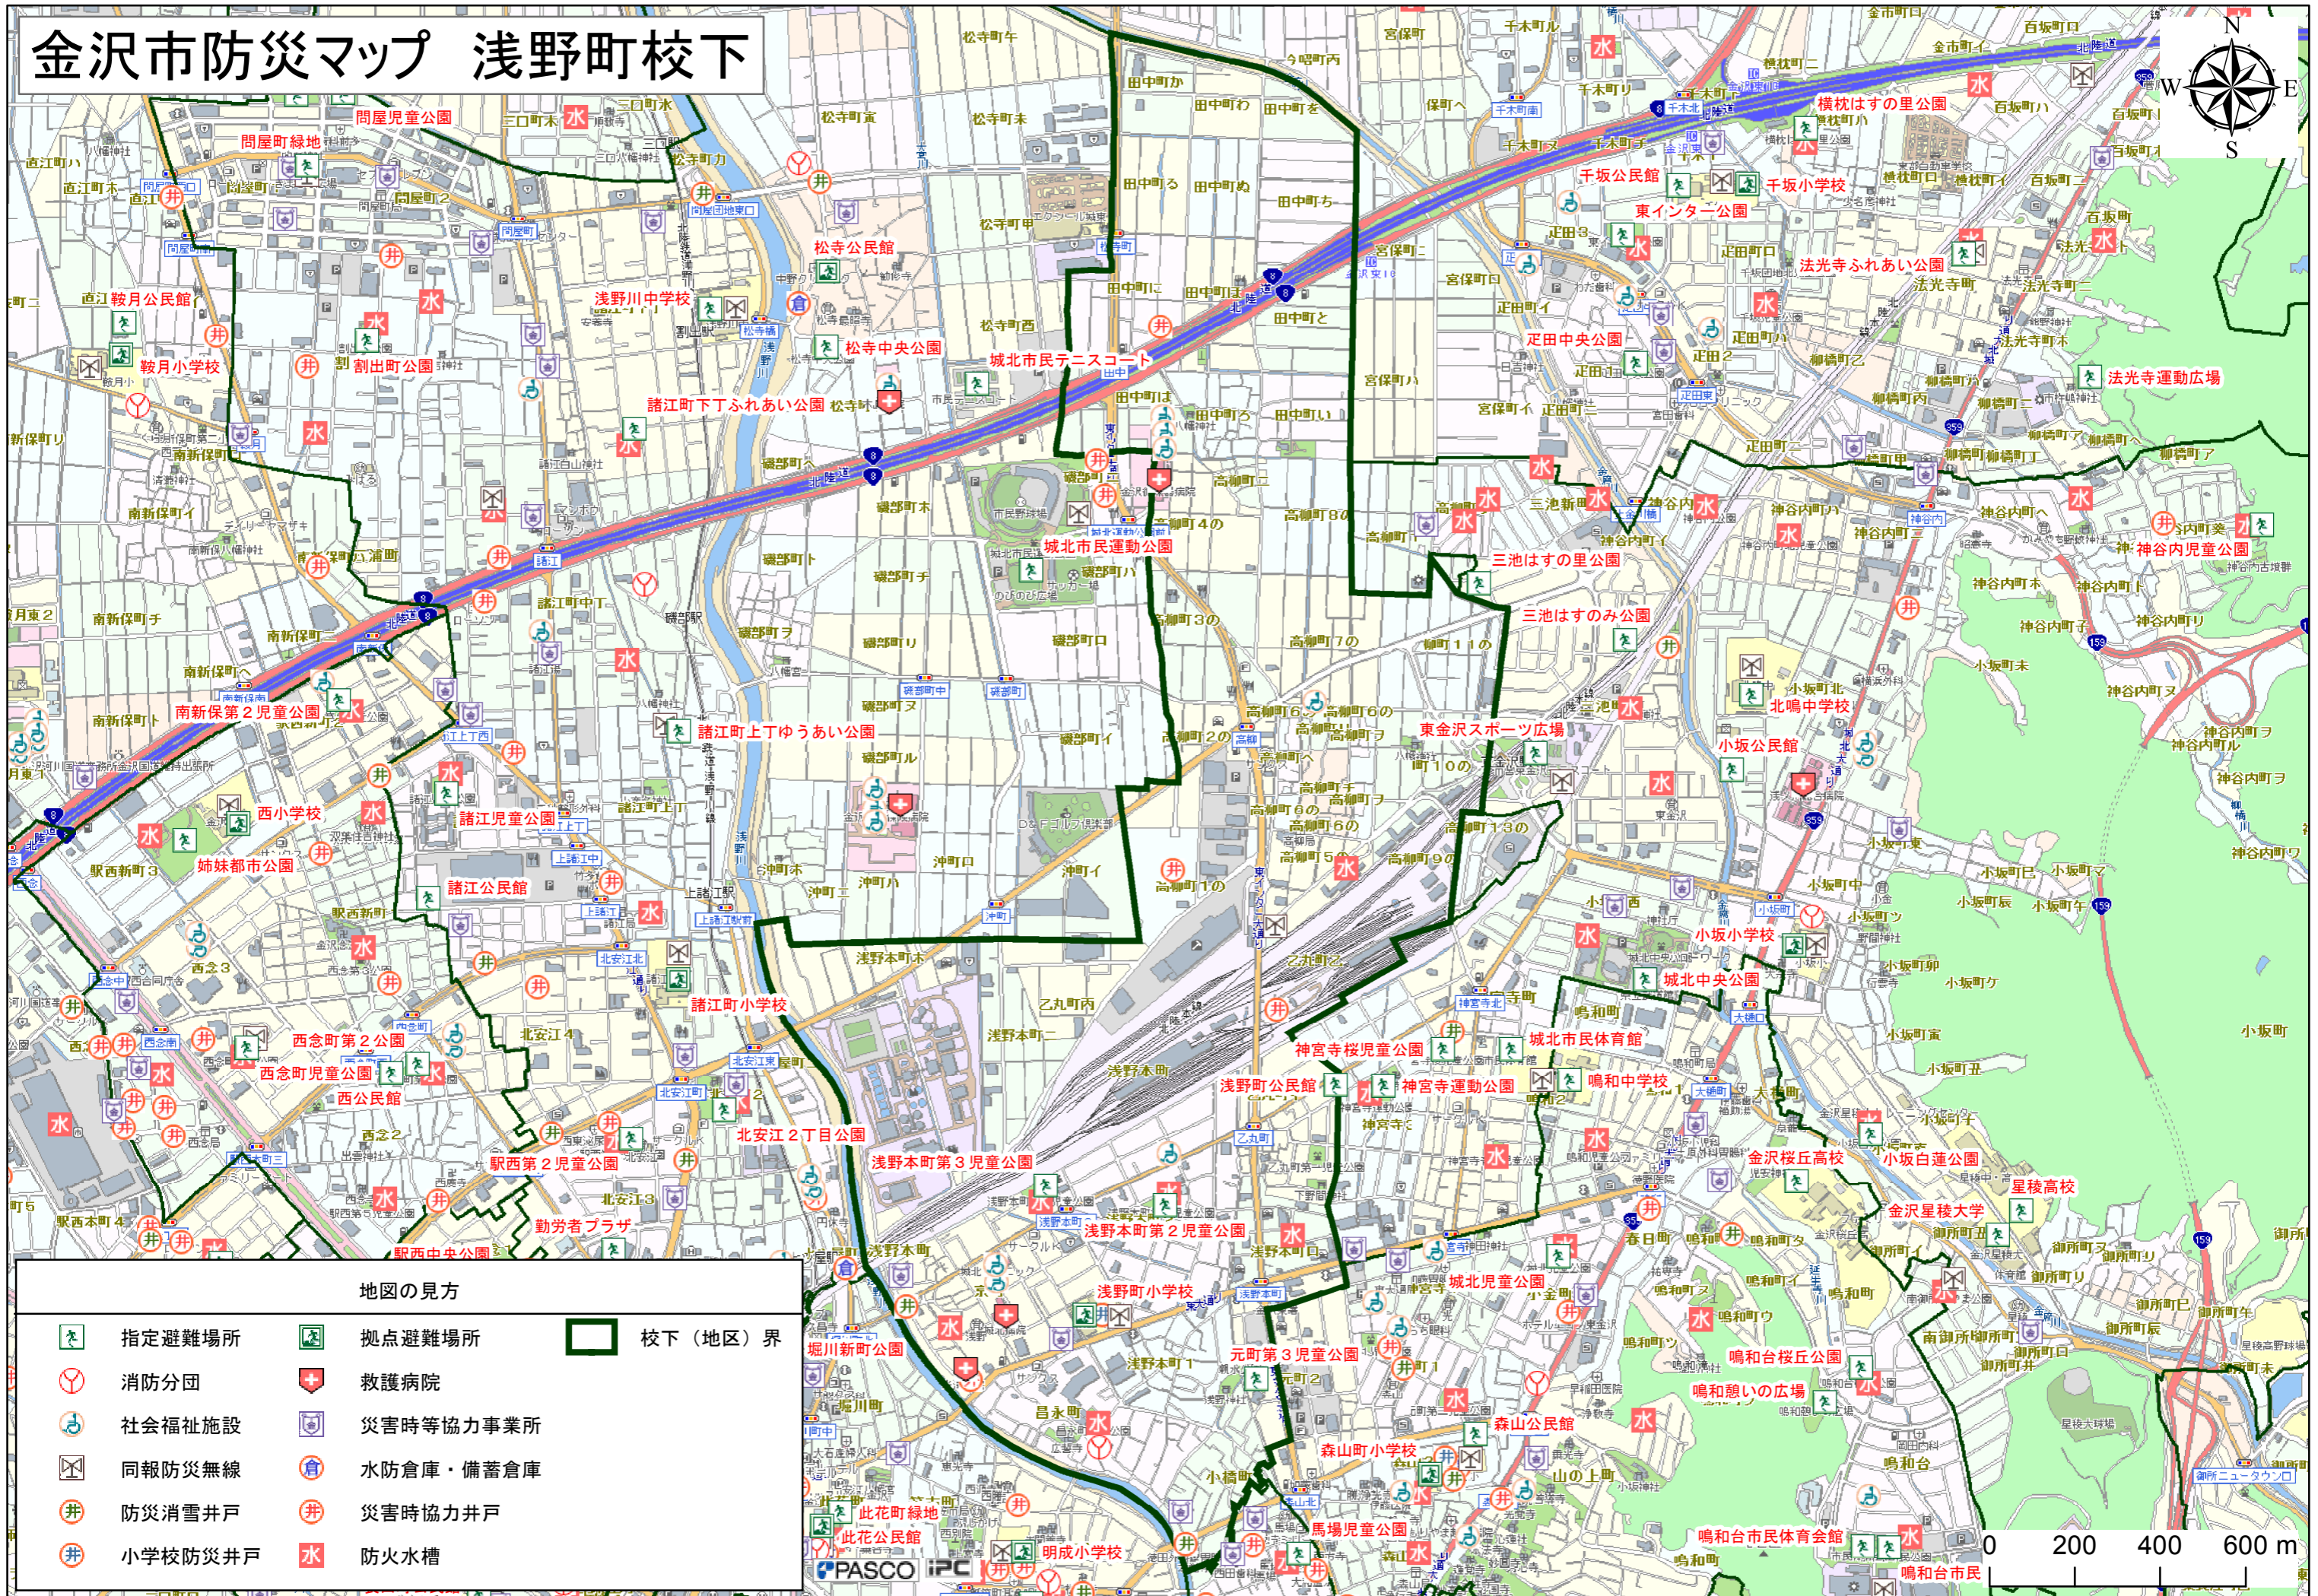

金沢市防災マップ 浅野町校下

地図の見方

- | | | | | | |
|--|---------|--|-----------|--|---------|
| | 指定避難場所 | | 拠点避難場所 | | 校下(地区)界 |
| | 消防分団 | | 救護病院 | | |
| | 社会福祉施設 | | 災害時等協力事業所 | | |
| | 同報防災無線 | | 水防倉庫・備蓄倉庫 | | |
| | 防災消雪井戸 | | 災害時協力井戸 | | |
| | 小学校防災井戸 | | 防火水槽 | | |

0 200 400 600 m