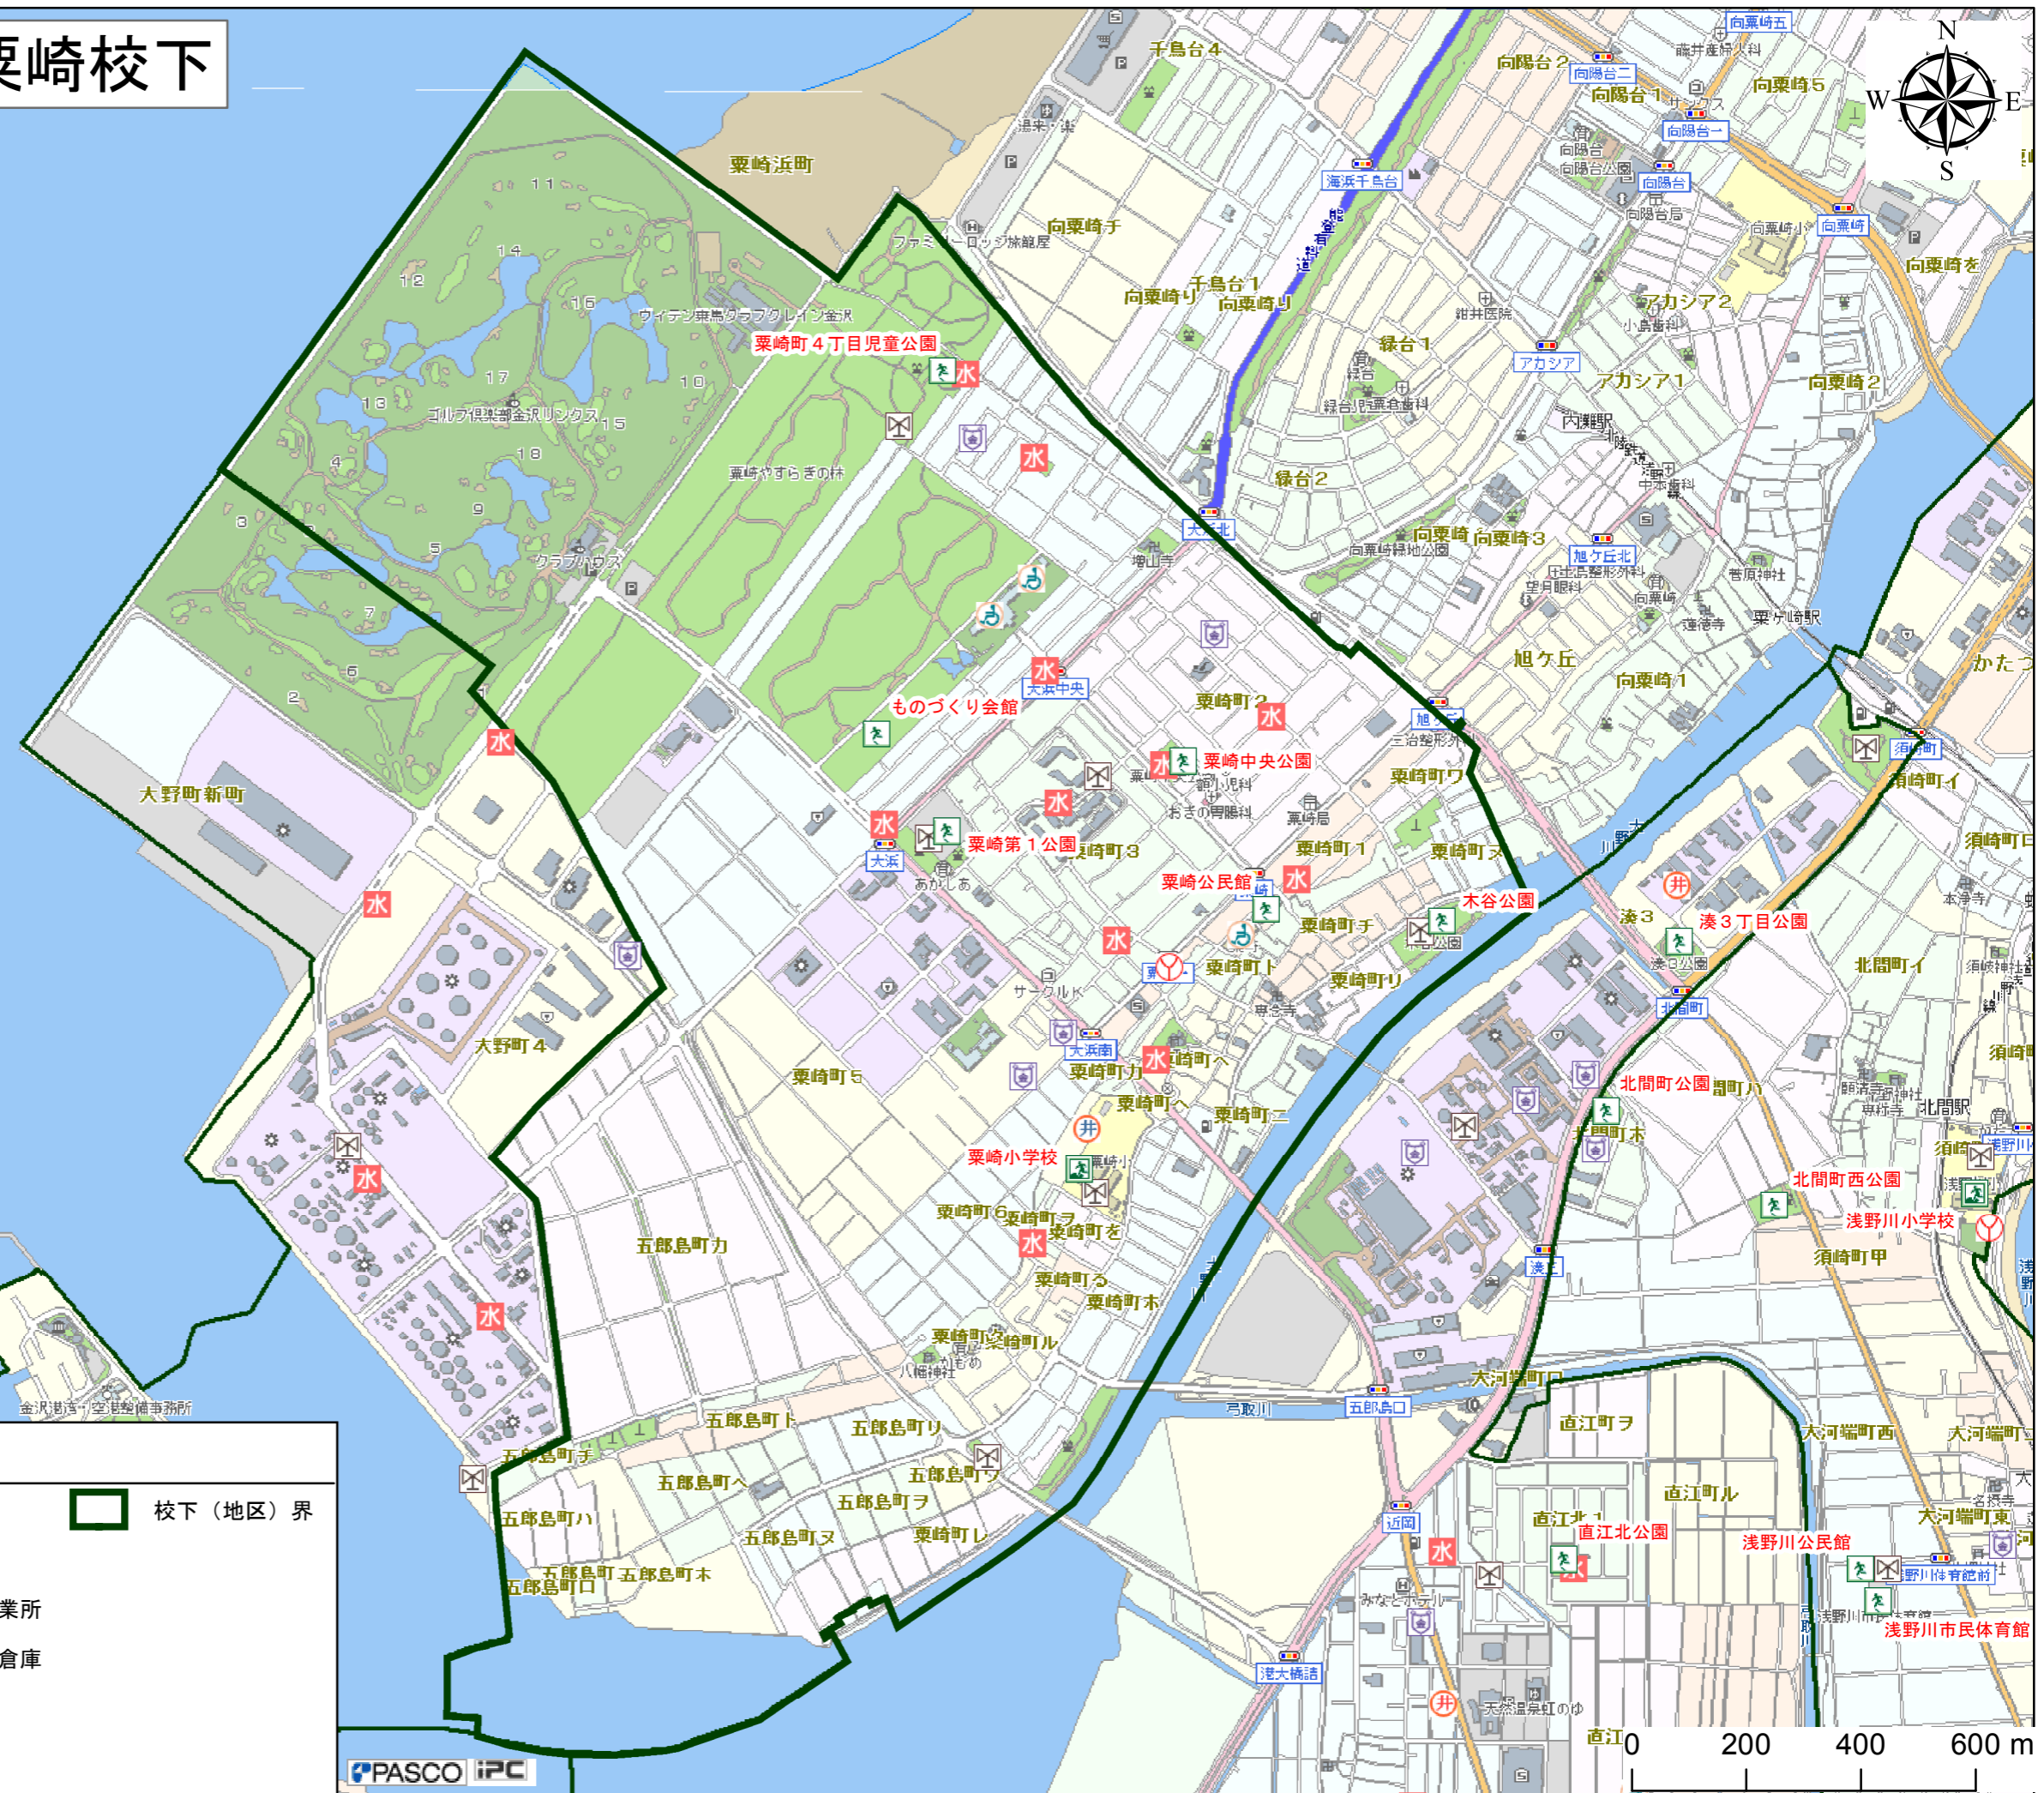

金沢市防災マップ 粟崎校下

地図の見方

	指定避難場所		拠点避難場所		校下(地区)界
	消防分団		救護病院		
	社会福祉施設		災害時等協力事業所		
	同報防災無線		水防倉庫・備蓄倉庫		
	防災消雪井戸		災害時協力井戸		
	小学校防災井戸		防火水槽		

PASCO IPC

0 200 400 600 m