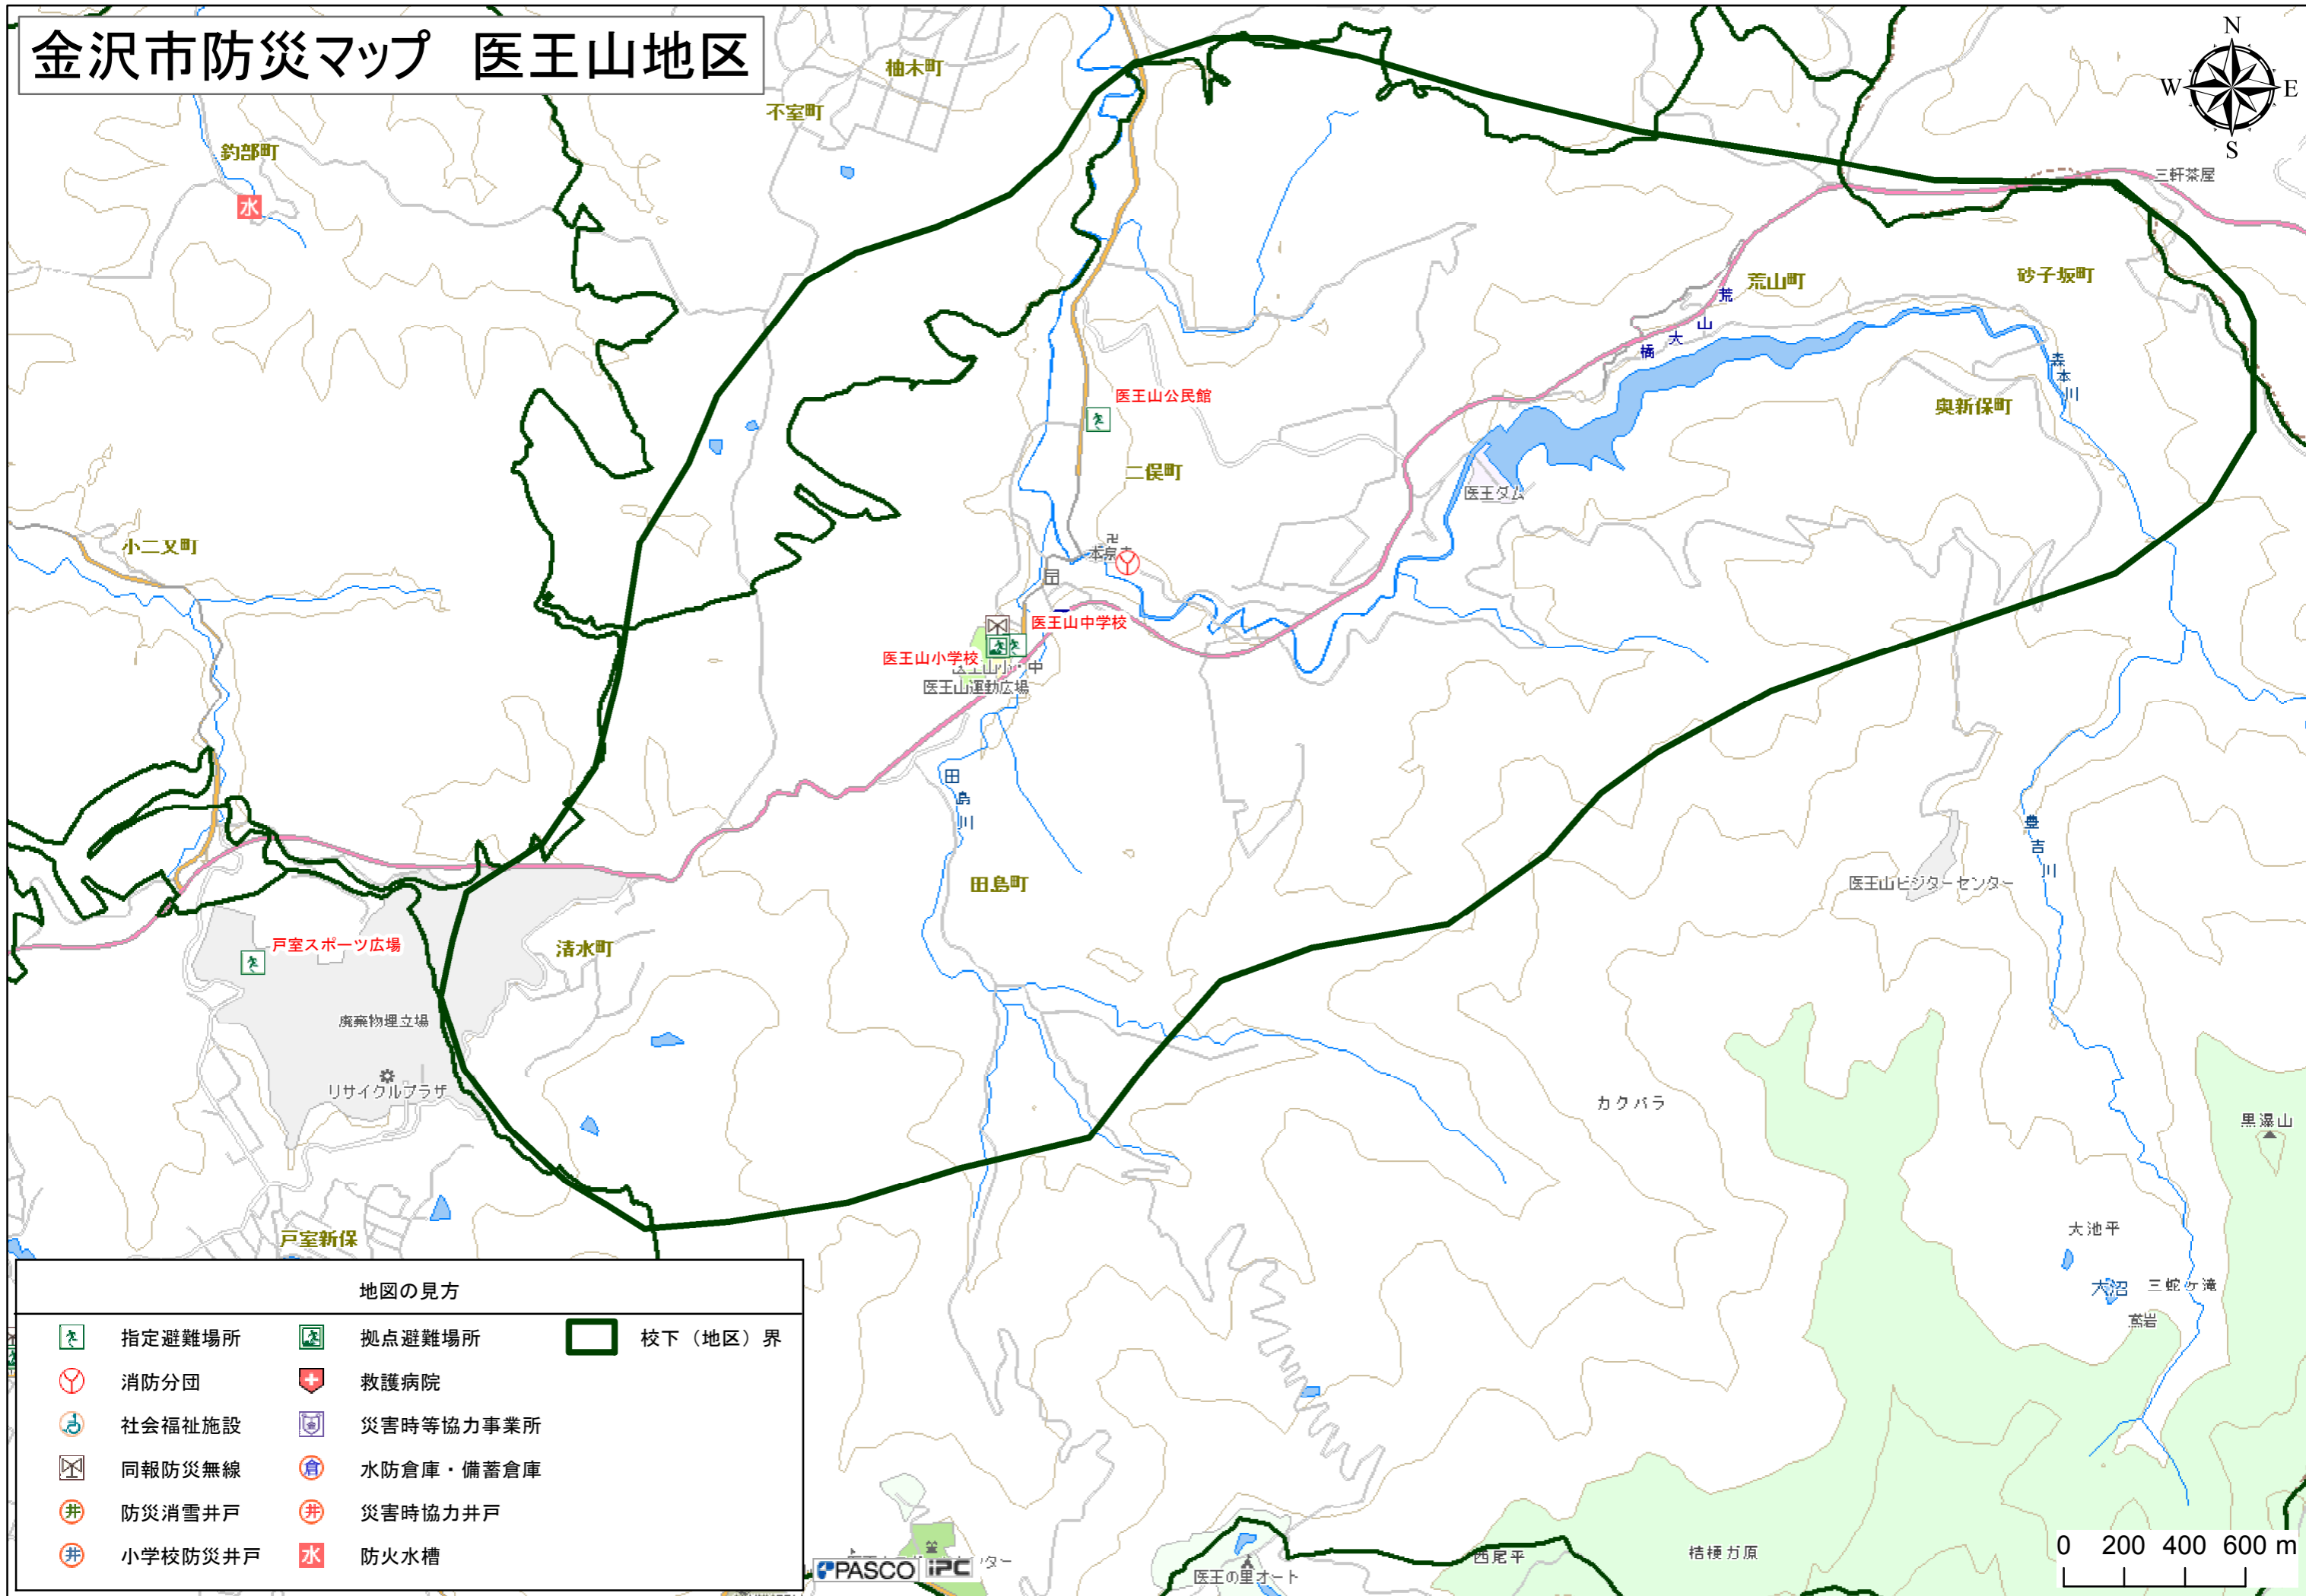

# 金沢市防災マップ 医王山地区

## 地図の見方

- |  |         |  |           |  |         |
|--|---------|--|-----------|--|---------|
|  | 指定避難場所  |  | 拠点避難場所    |  | 校下(地区)界 |
|  | 消防分団    |  | 救護病院      |  |         |
|  | 社会福祉施設  |  | 災害時等協力事業所 |  |         |
|  | 同報防災無線  |  | 水防倉庫・備蓄倉庫 |  |         |
|  | 防災消雪井戸  |  | 災害時協力井戸   |  |         |
|  | 小学校防災井戸 |  | 防火水槽      |  |         |

0 200 400 600 m

PASCO IPC