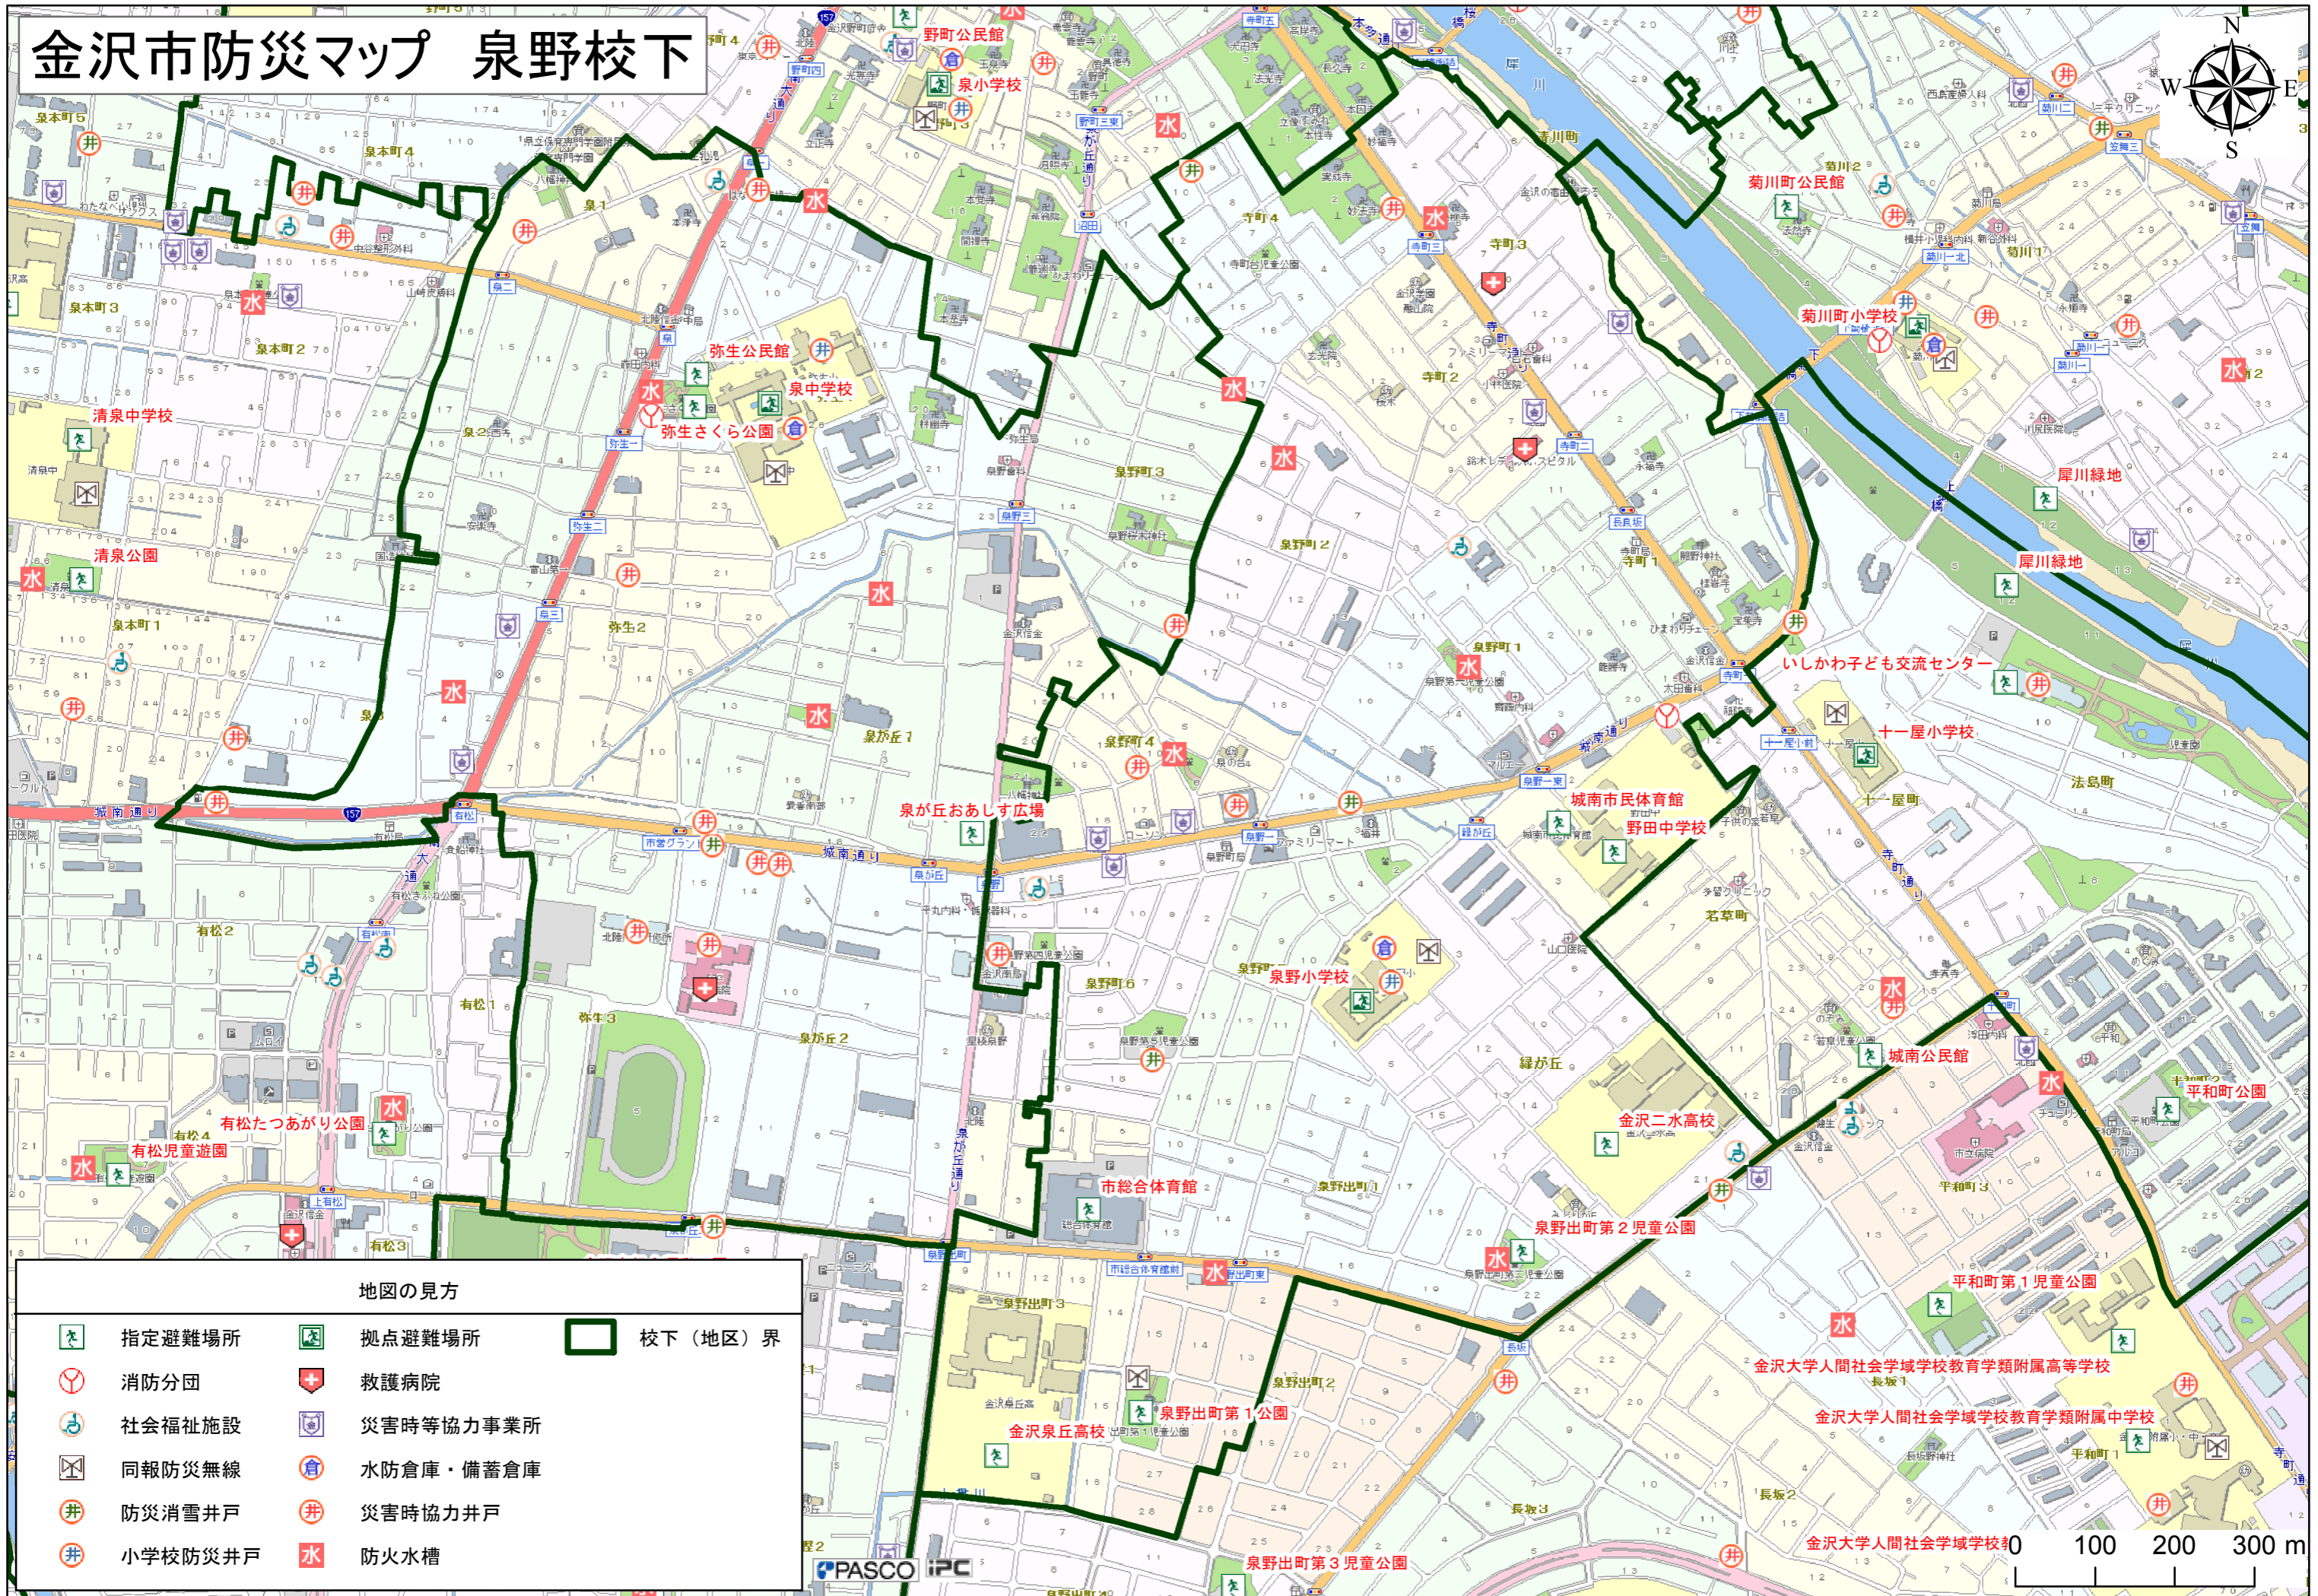

# 金沢市防災マップ 泉野校下

## 地図の見方

- |   |         |   |           |   |         |
|---|---------|---|-----------|---|---------|
|  | 指定避難場所  |  | 拠点避難場所    |  | 校下(地区)界 |
|  | 消防分団    |  | 救護病院      |   |         |
|  | 社会福祉施設  |  | 災害時等協力事業所 |   |         |
|  | 同報防災無線  |  | 水防倉庫・備蓄倉庫 |   |         |
|  | 防災消雪井戸  |  | 災害時協力井戸   |   |         |
|  | 小学校防災井戸 |  | 防火水槽      |   |         |

PASCO IPC

0 100 200 300 m