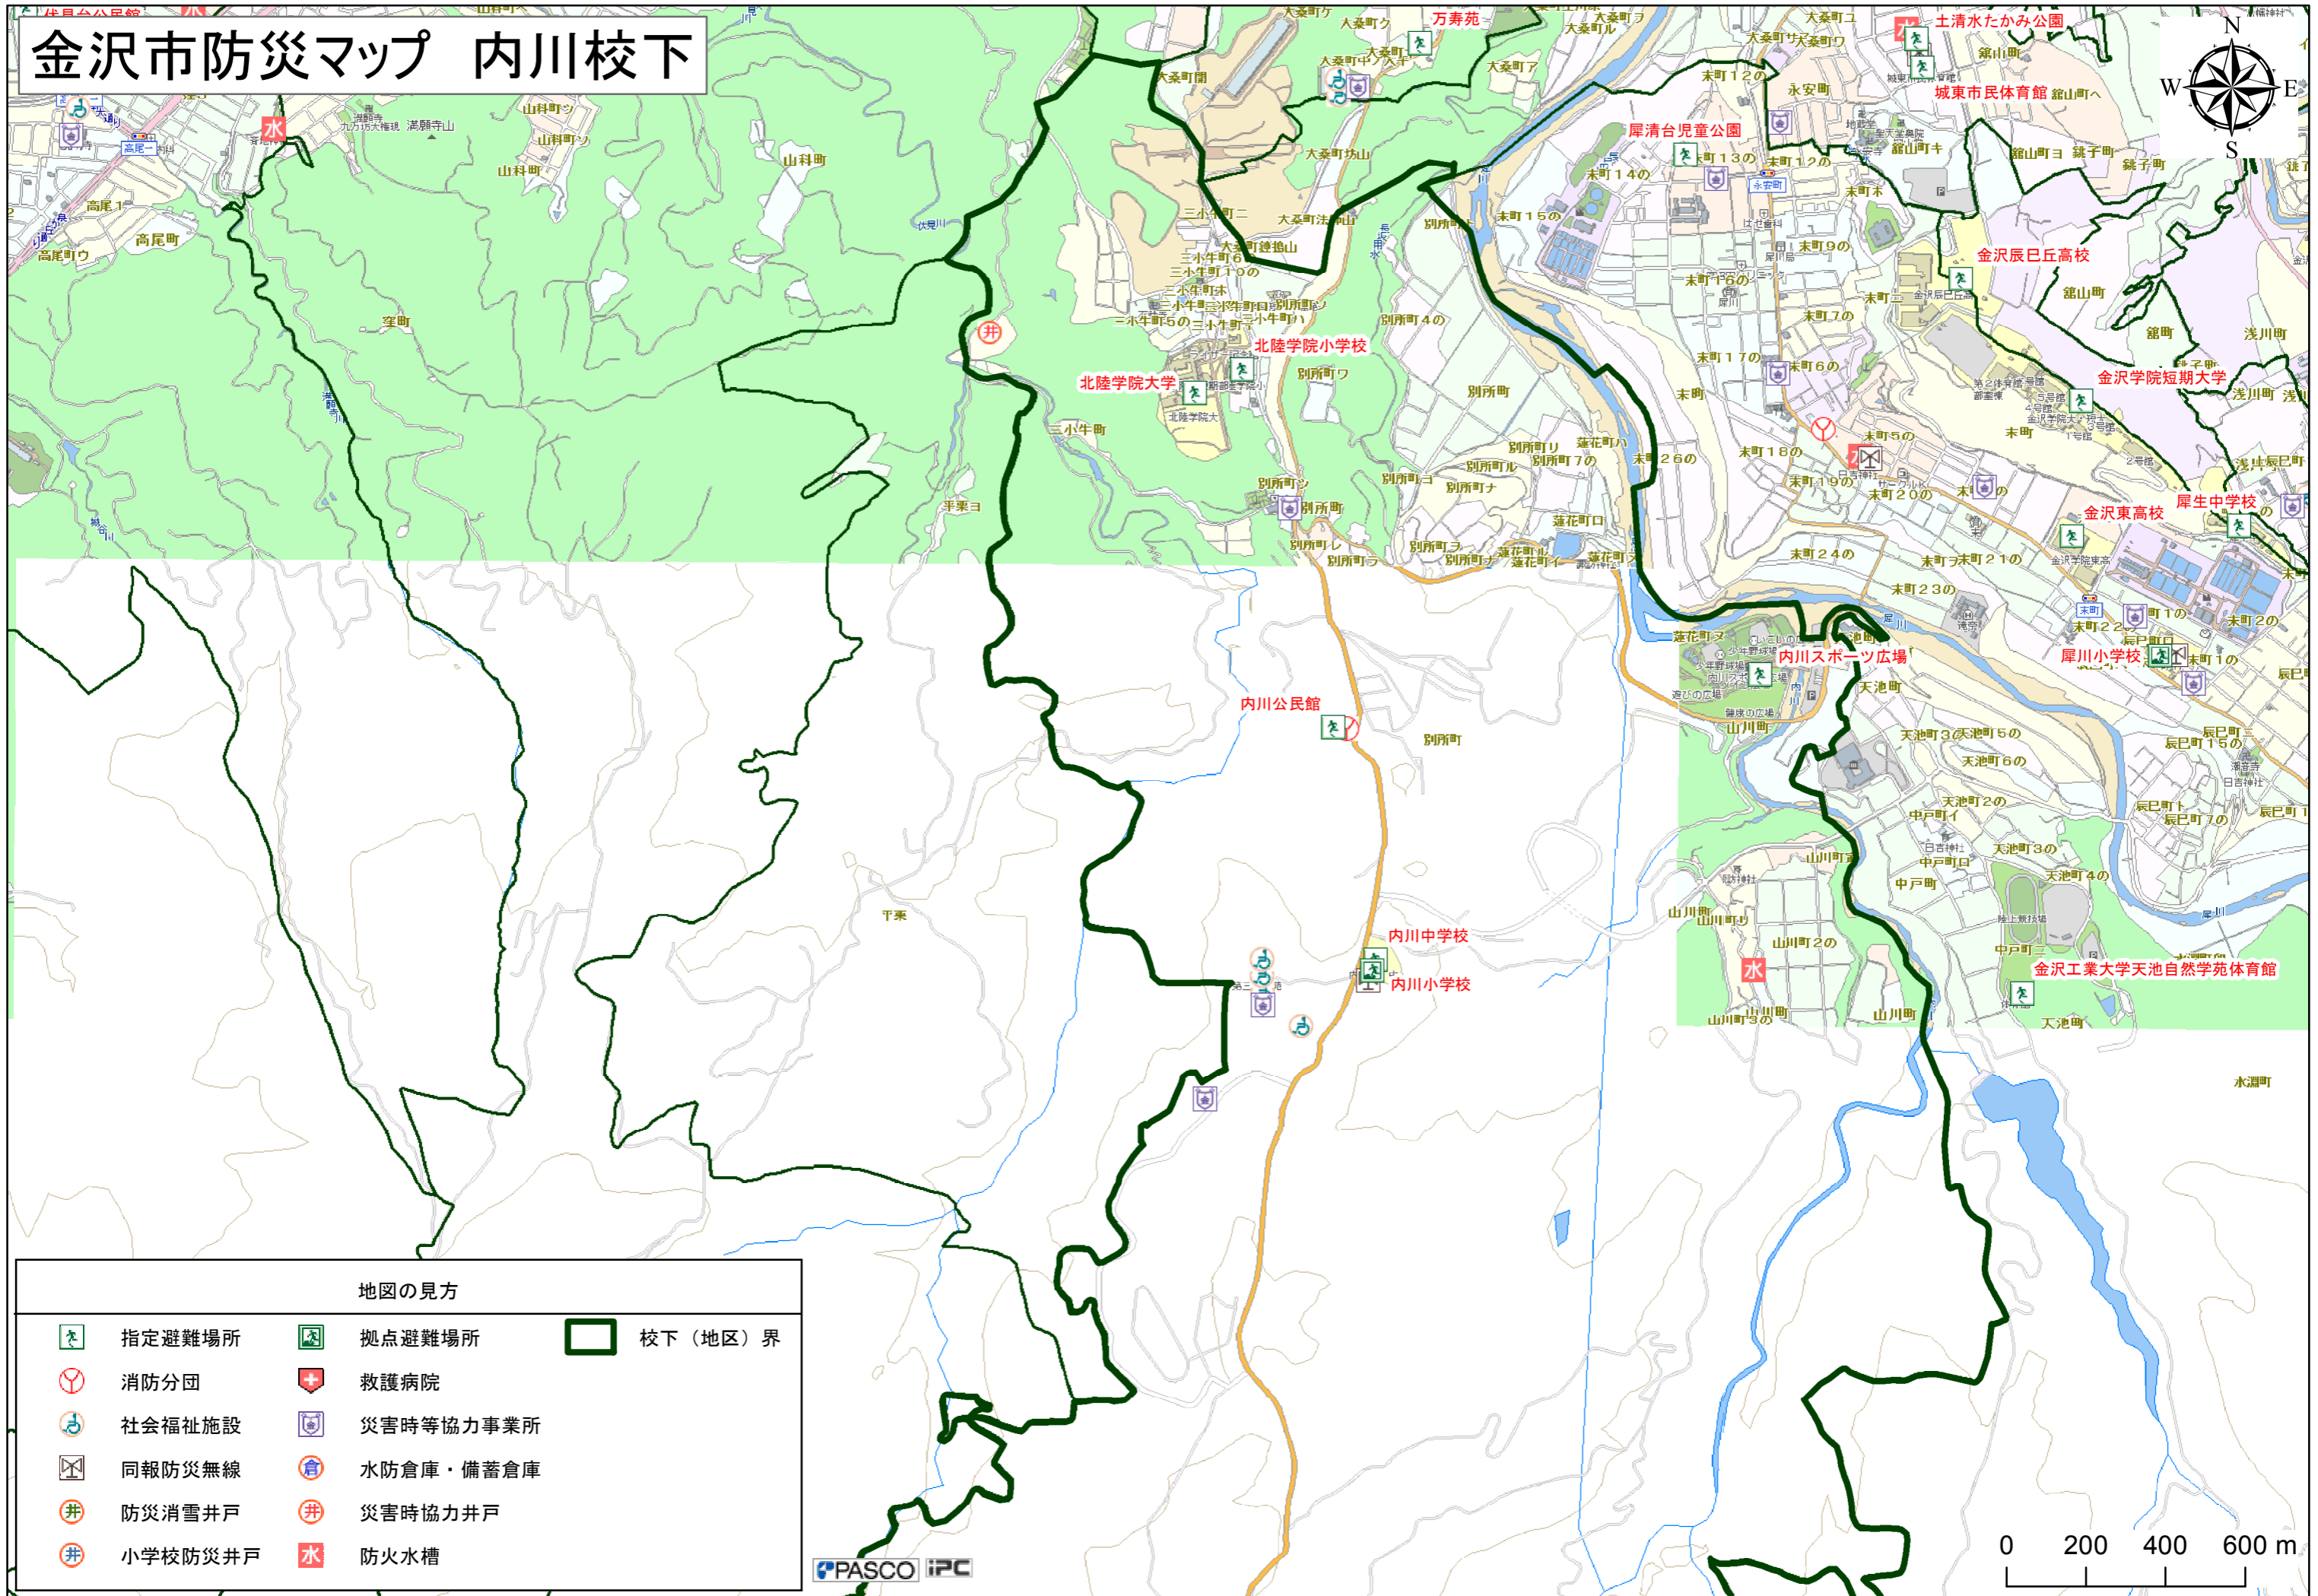

金沢市防災マップ 内川校下

地図の見方

- | | | | | | |
|---|---------|---|-----------|---|---------|
|  | 指定避難場所 |  | 拠点避難場所 |  | 校下（地区）界 |
|  | 消防分団 |  | 救護病院 | | |
|  | 社会福祉施設 |  | 災害時等協力事業所 | | |
|  | 同報防災無線 |  | 水防倉庫・備蓄倉庫 | | |
|  | 防災消雪井戸 |  | 災害時協力井戸 | | |
|  | 小学校防災井戸 |  | 防火水槽 | | |