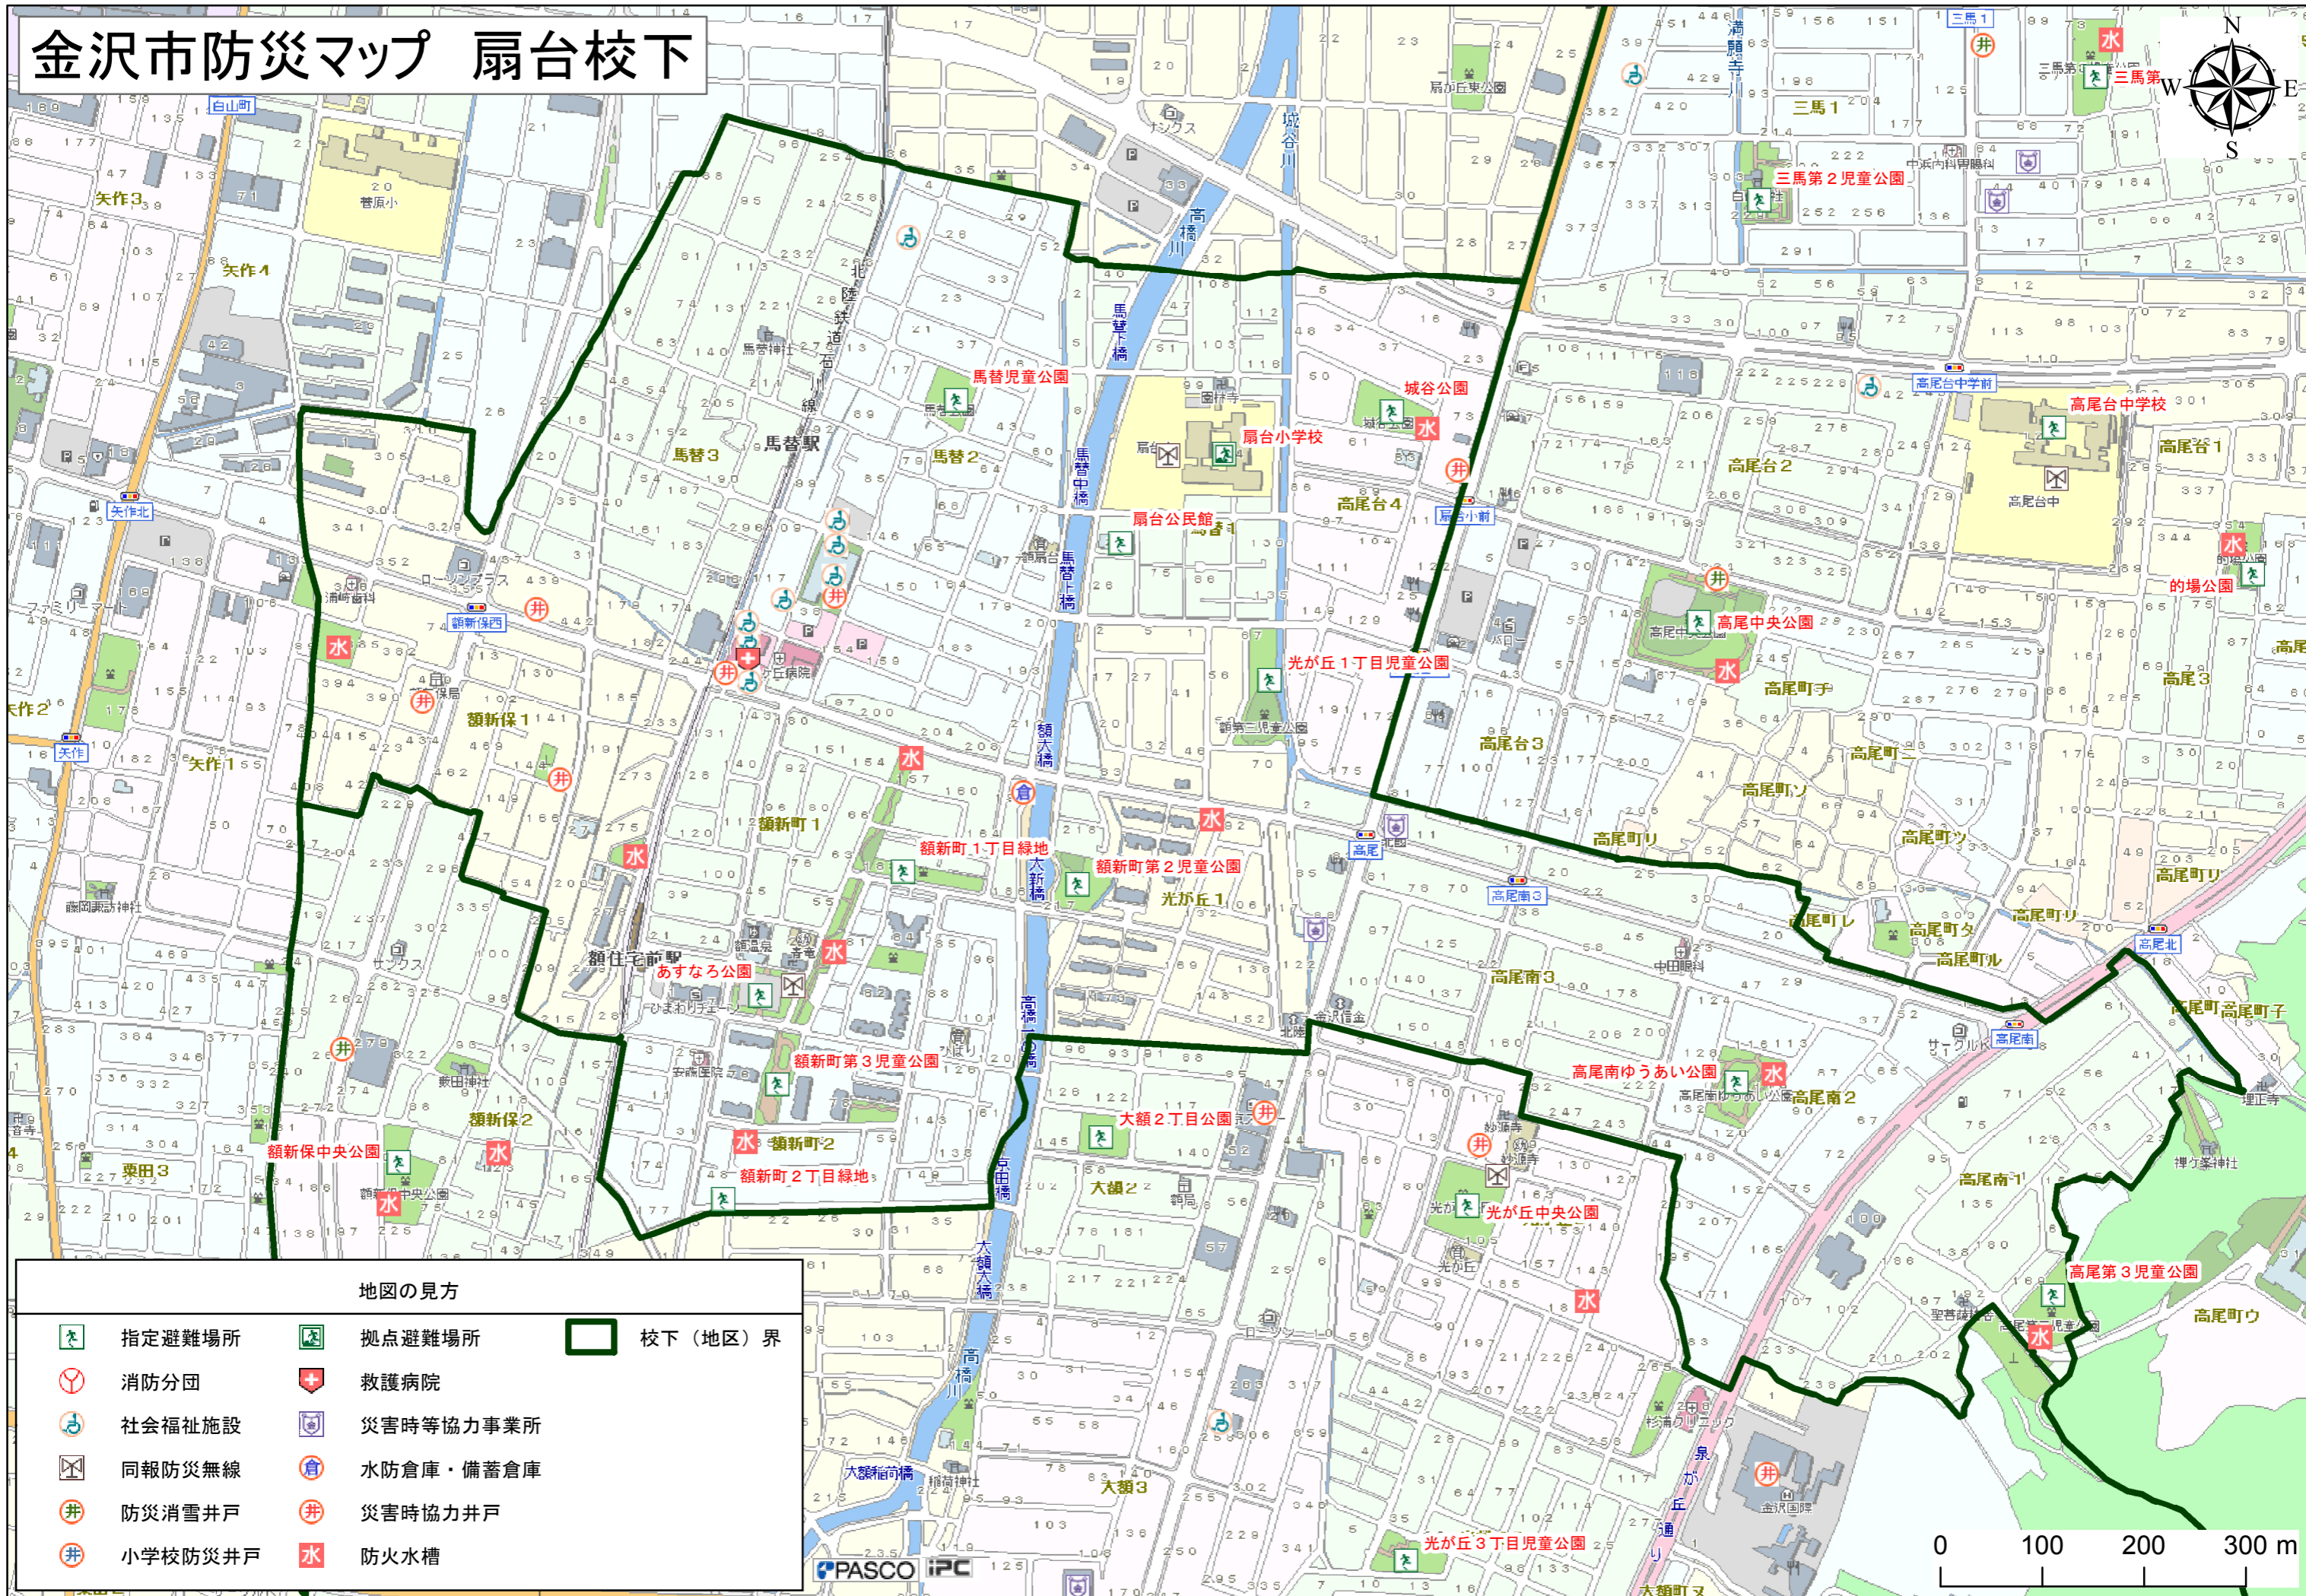

# 金沢市防災マップ 扇台校下

**地図の見方**

	指定避難場所		拠点避難場所		校下(地区)界
	消防分団		救護病院		
	社会福祉施設		災害時等協力事業所		
	同報防災無線		水防倉庫・備蓄倉庫		
	防災消雪井戸		災害時協力井戸		
	小学校防災井戸		防火水槽		

PASCO IPC

0 100 200 300 m