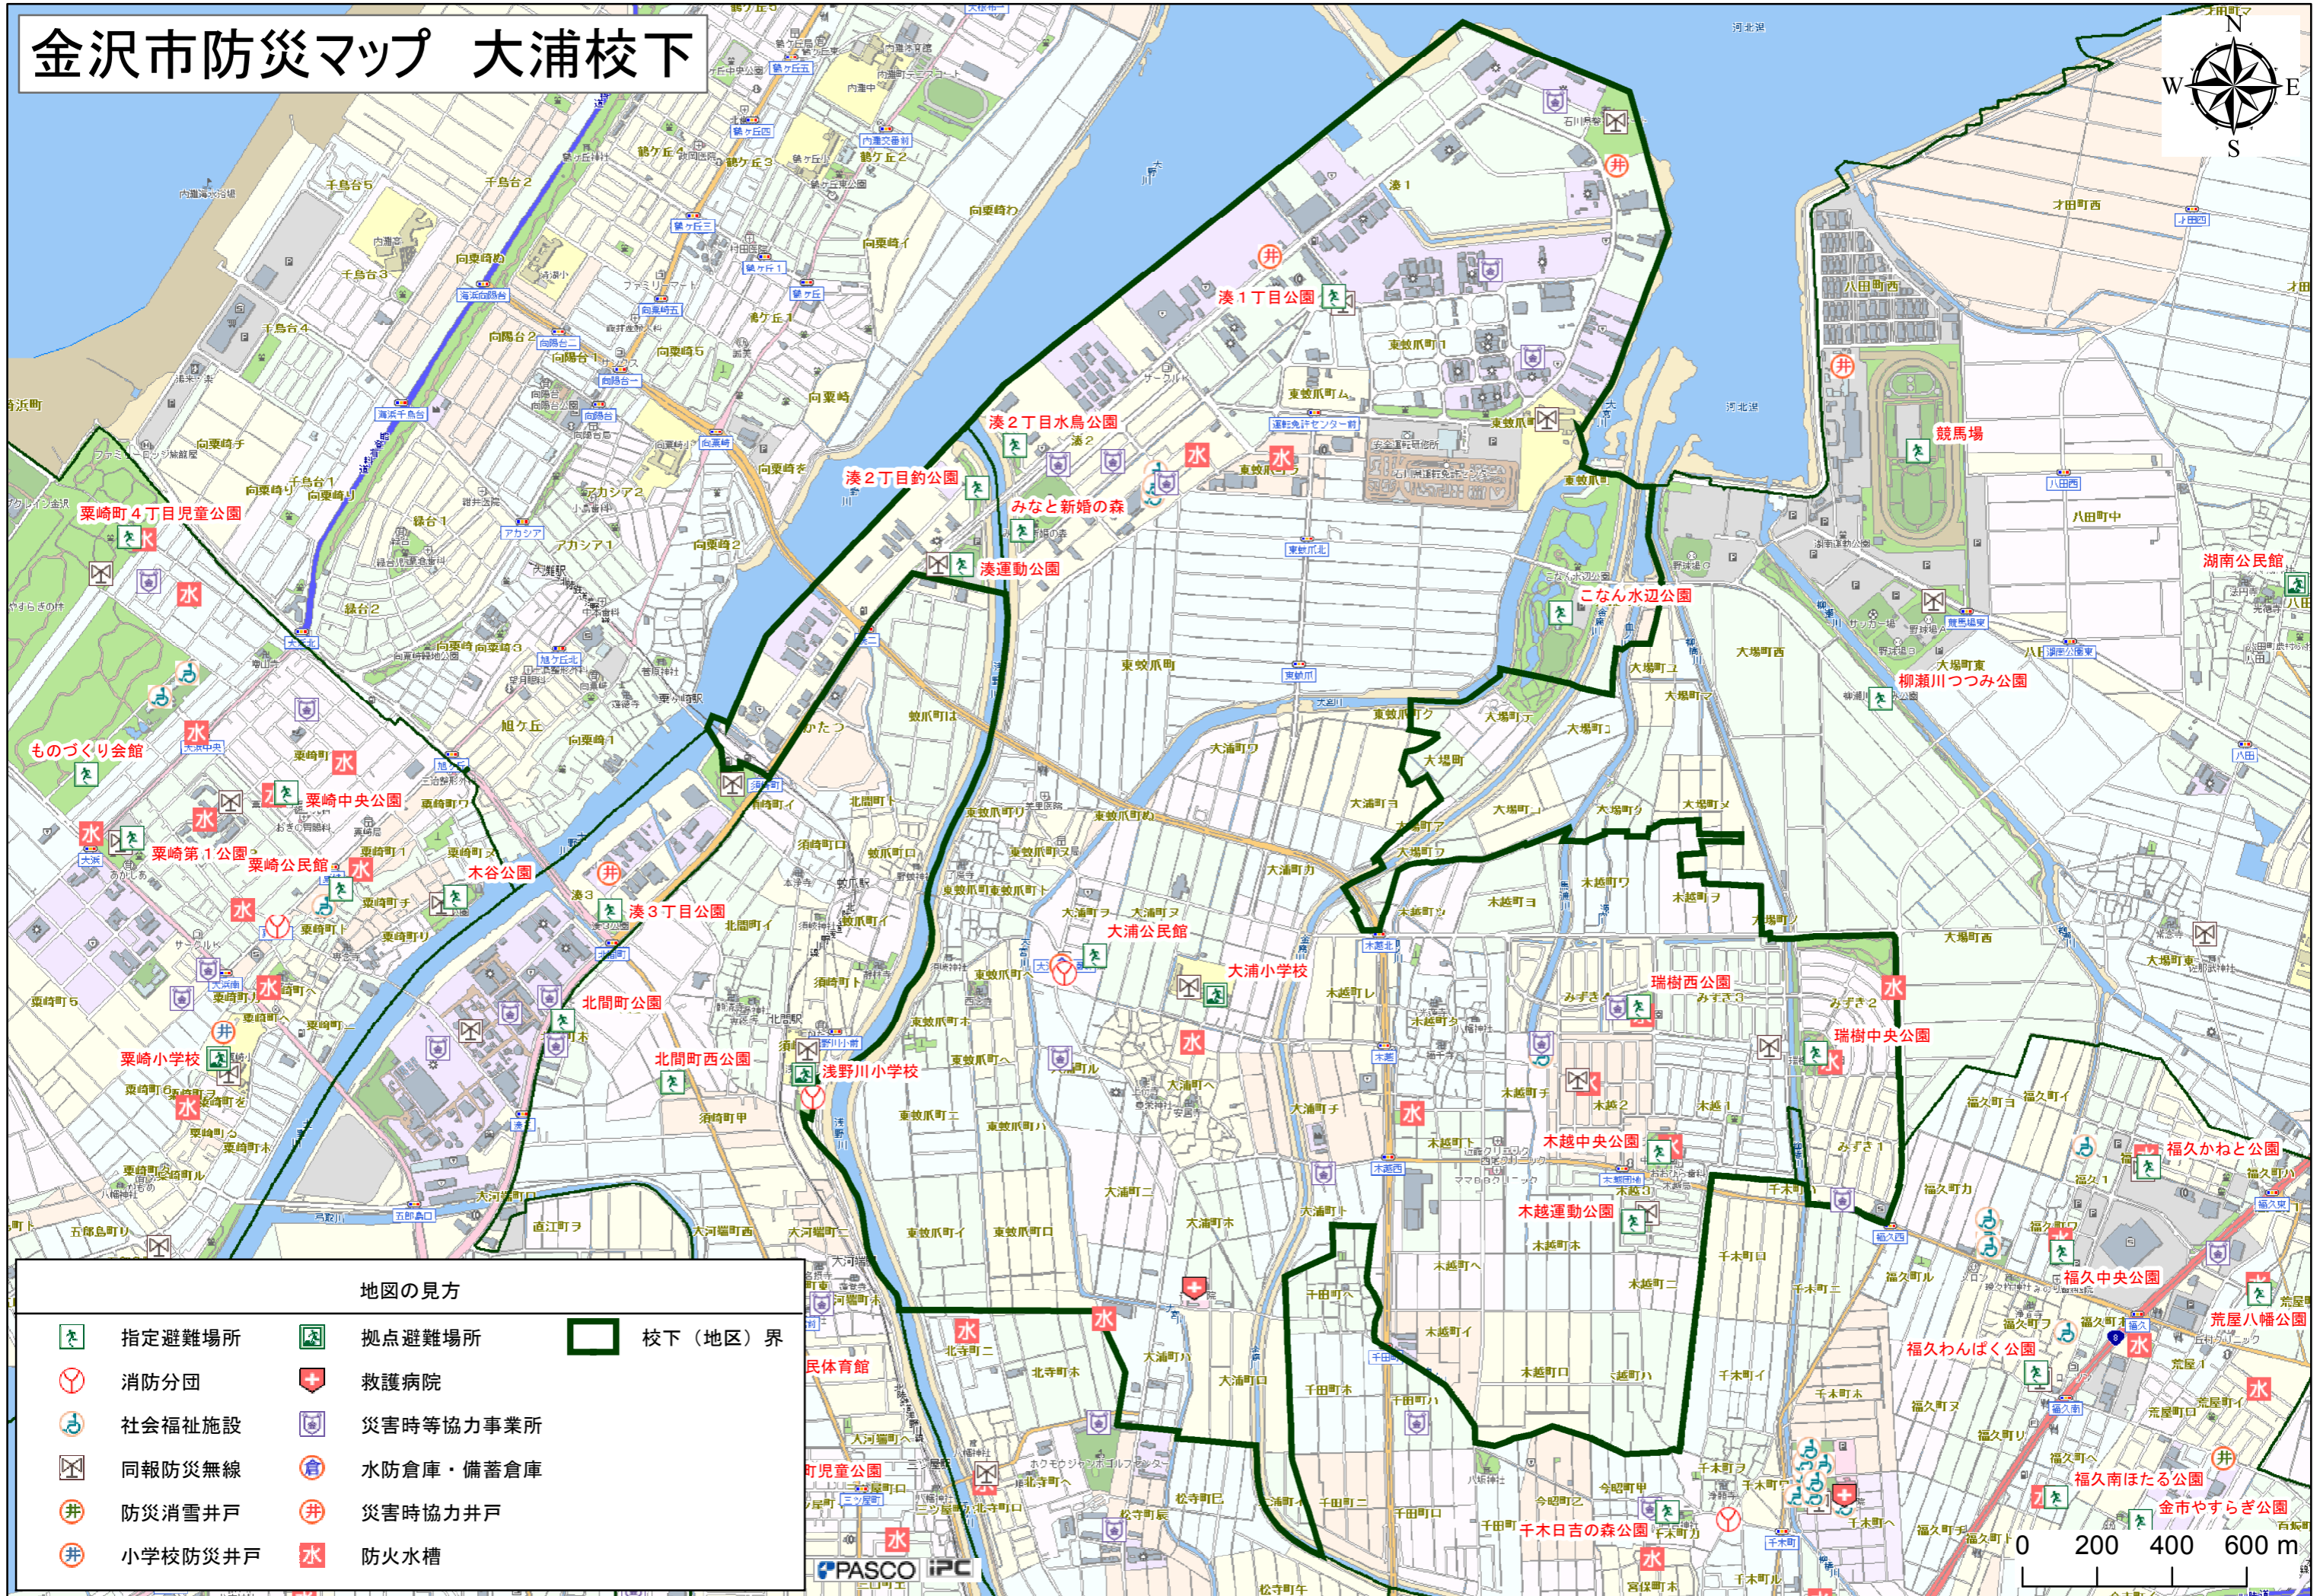

# 金沢市防災マップ 大浦校下

## 地図の見方

- |  |         |  |           |  |         |
|--|---------|--|-----------|--|---------|
|  | 指定避難場所  |  | 拠点避難場所    |  | 校下(地区)界 |
|  | 消防分団    |  | 救護病院      |  |         |
|  | 社会福祉施設  |  | 災害時等協力事業所 |  |         |
|  | 同報防災無線  |  | 水防倉庫・備蓄倉庫 |  |         |
|  | 防災消雪井戸  |  | 災害時協力井戸   |  |         |
|  | 小学校防災井戸 |  | 防火水槽      |  |         |

0 200 400 600 m