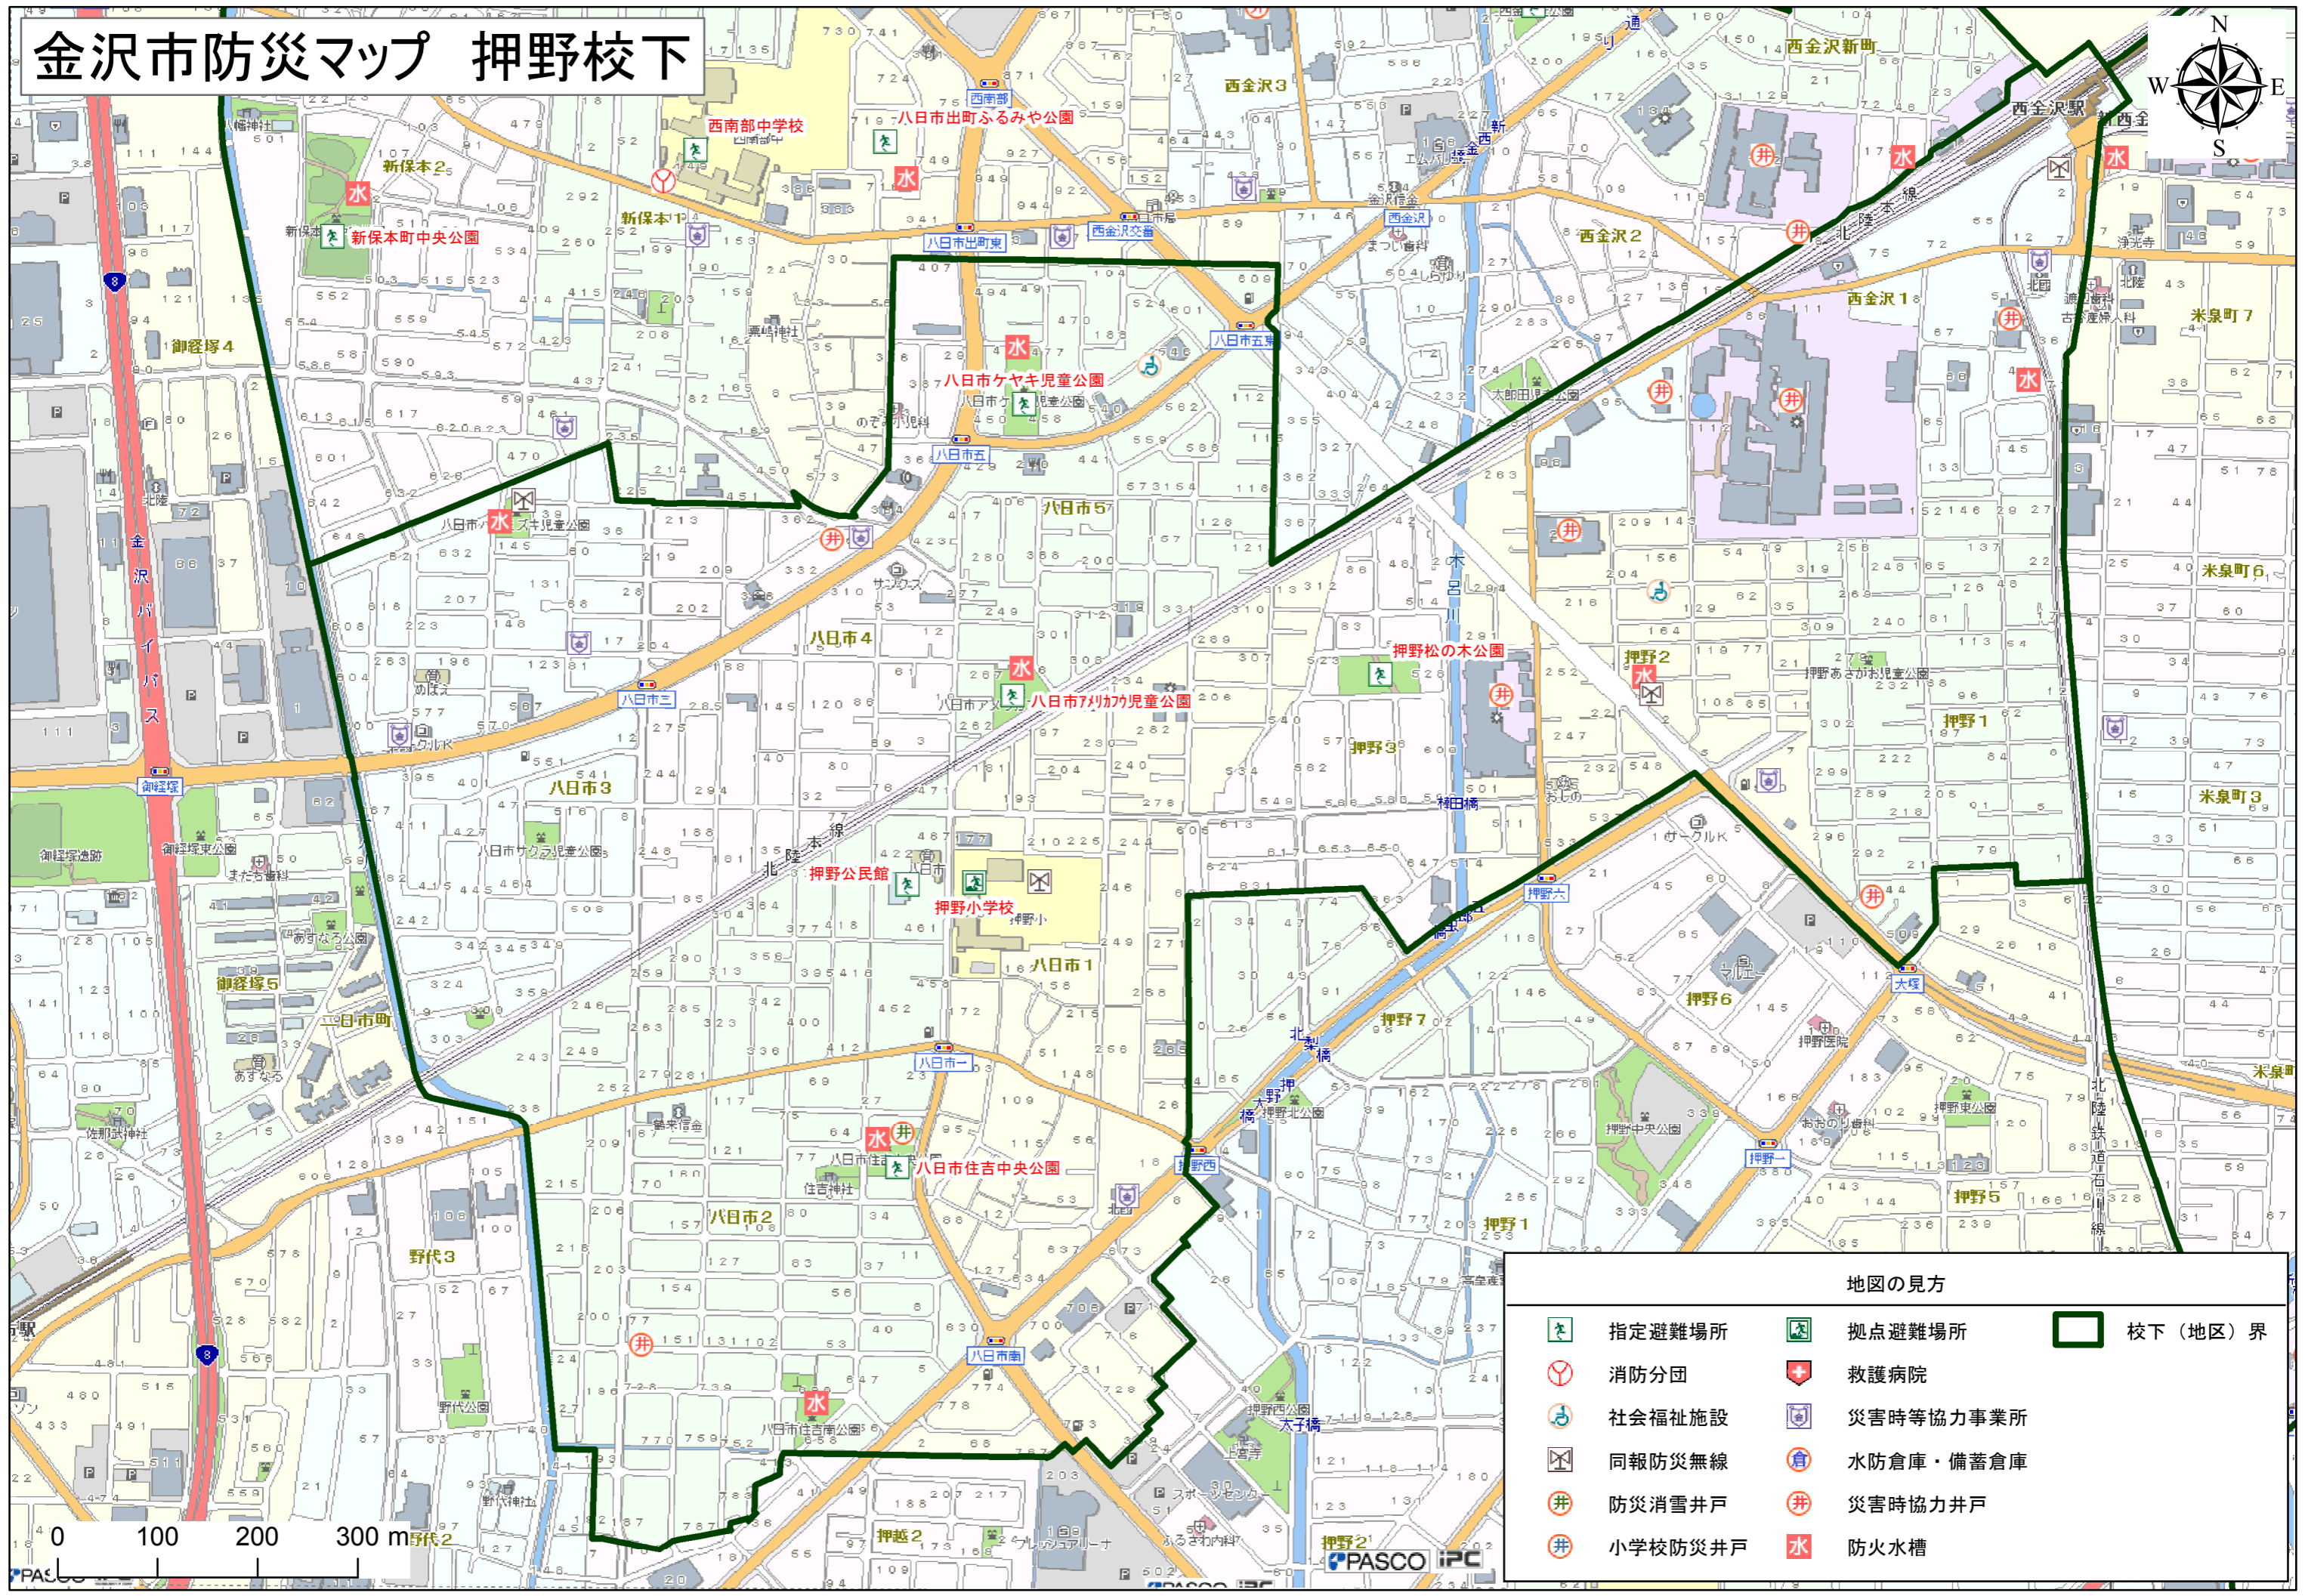

金沢市防災マップ 押野校下

地図の見方

	指定避難場所		拠点避難場所		校下 (地区) 界
	消防分団		救護病院		
	社会福祉施設		災害時等協力事業所		
	同報防災無線		水防倉庫・備蓄倉庫		
	防災消雪井戸		災害時協力井戸		
	小学校防災井戸		防火水槽		