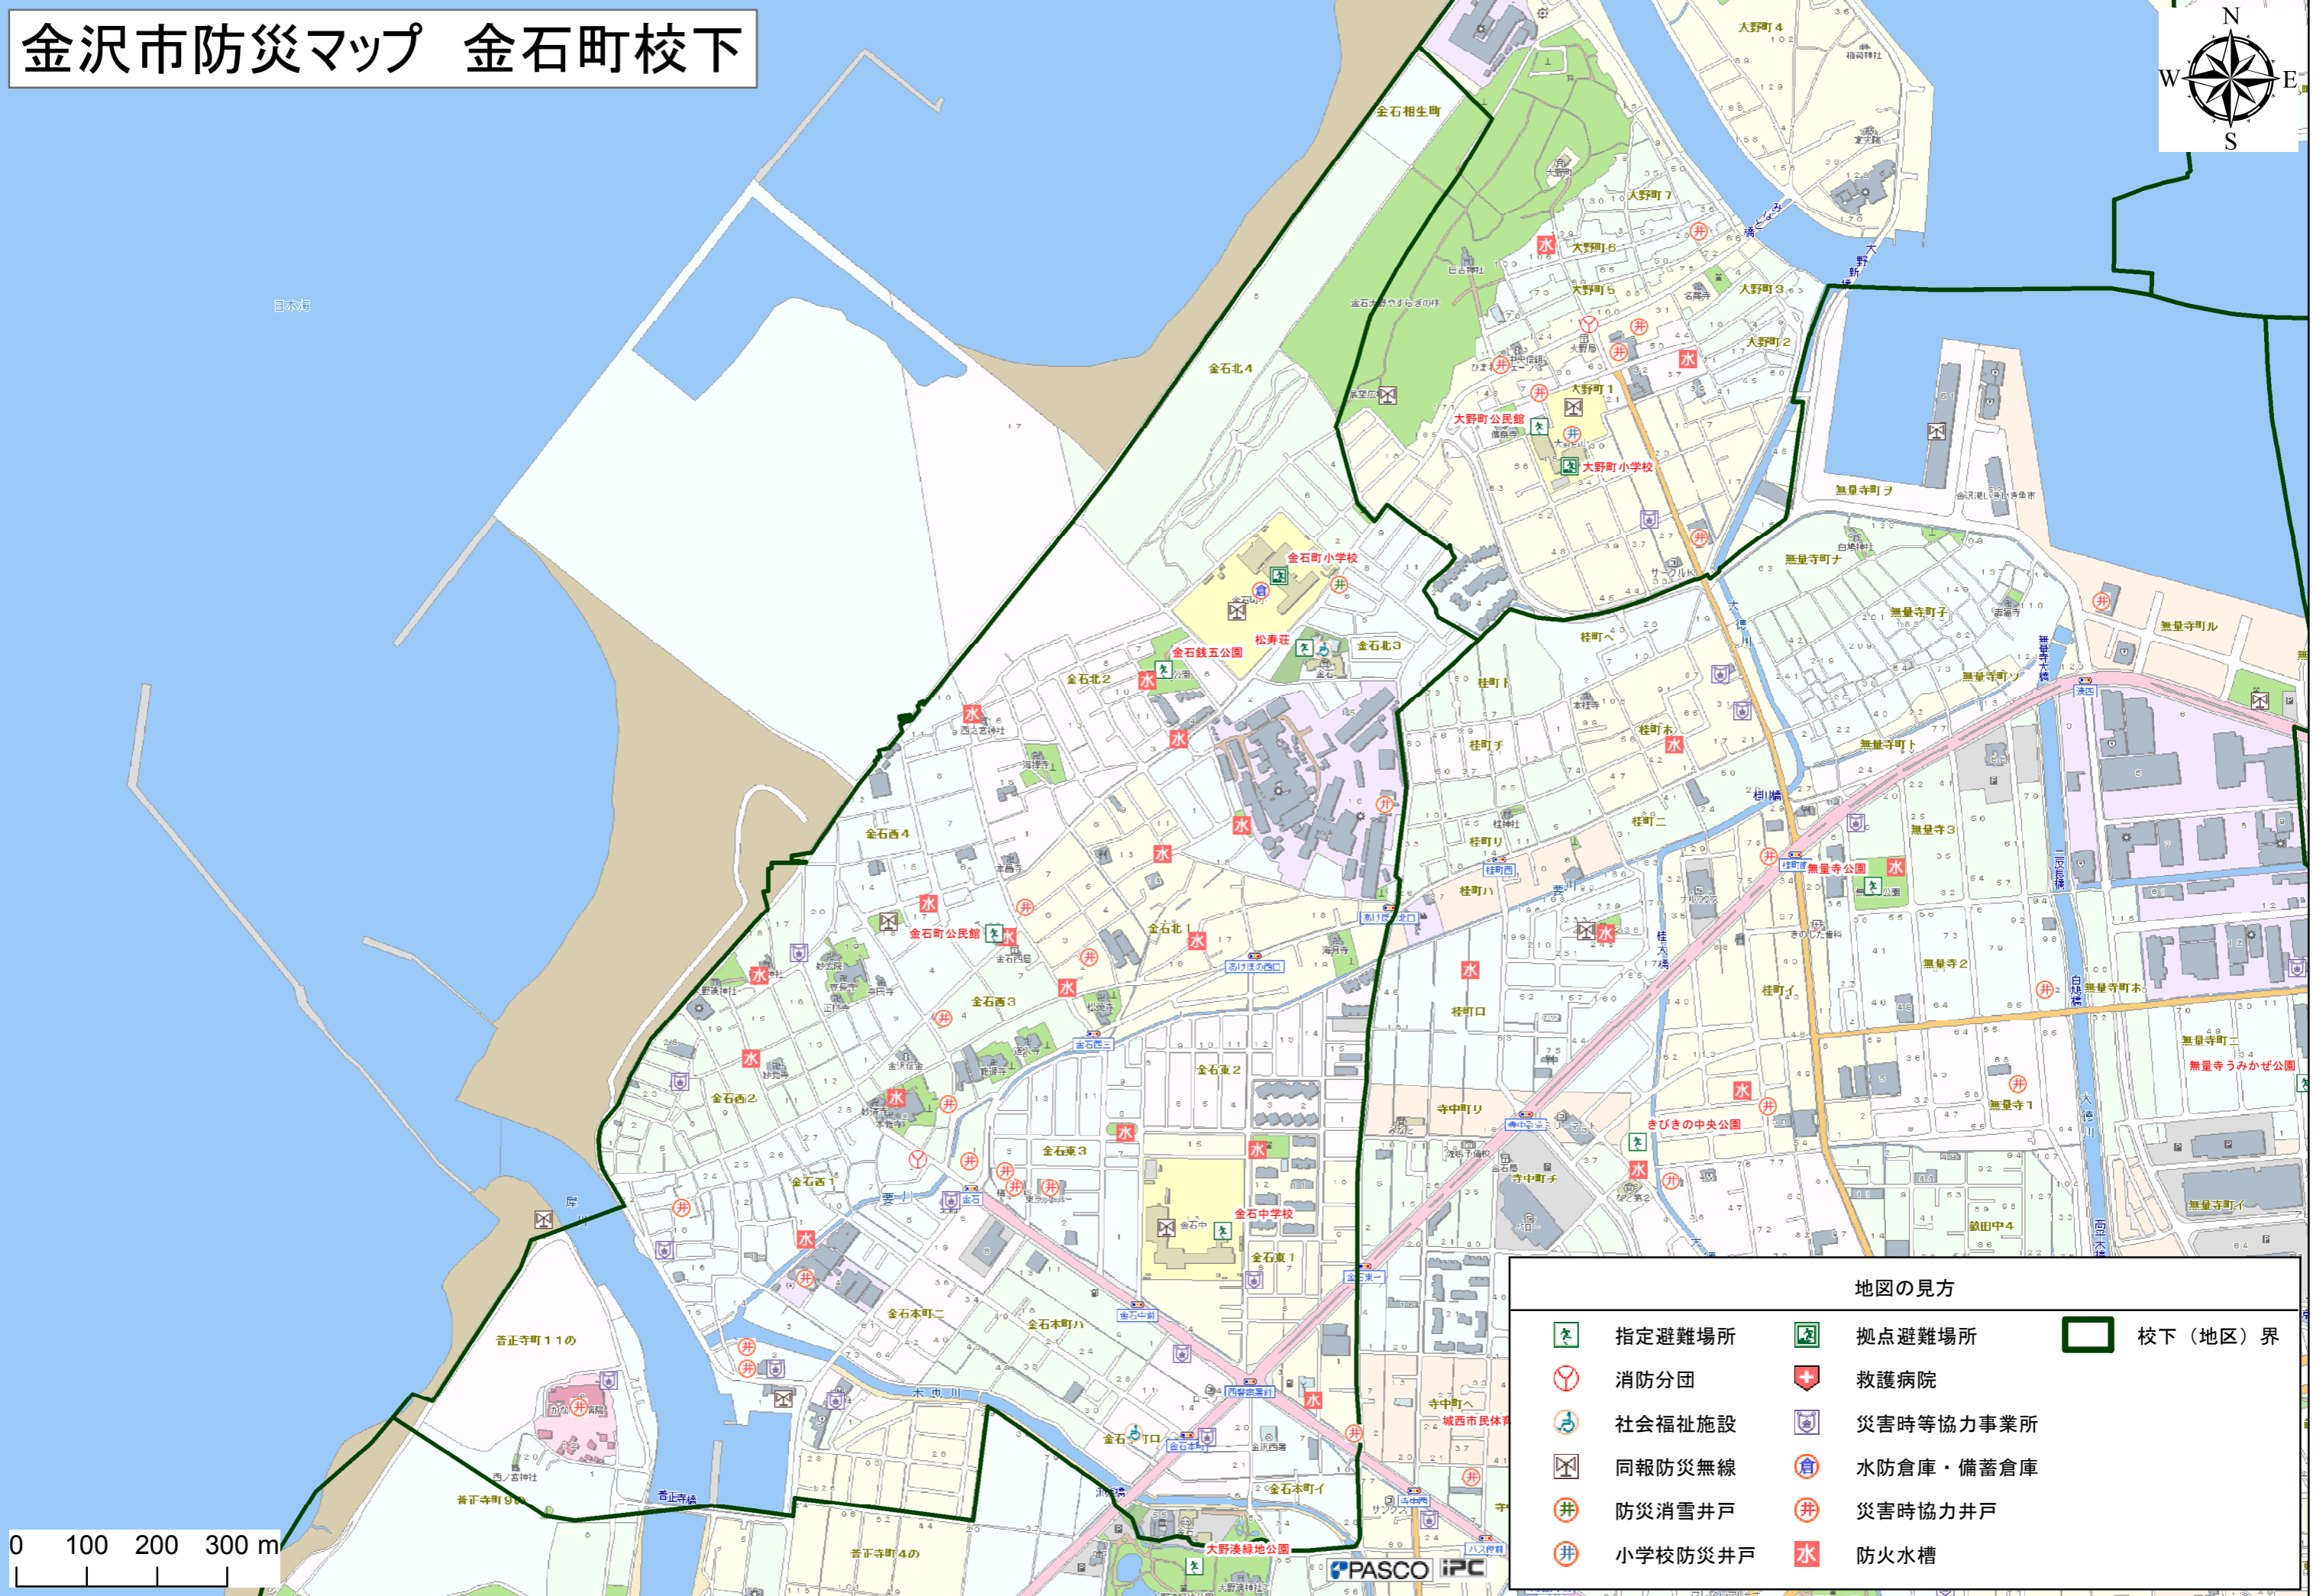

金沢市防災マップ 金石町校下

地図の見方

- | | | | | | |
|---|---------|---|-----------|---|---------|
|  | 指定避難場所 |  | 拠点避難場所 |  | 校下(地区)界 |
|  | 消防分団 |  | 救護病院 | | |
|  | 社会福祉施設 |  | 災害時等協力事業所 | | |
|  | 同報防災無線 |  | 水防倉庫・備蓄倉庫 | | |
|  | 防災消雪井戸 |  | 災害時協力井戸 | | |
|  | 小学校防災井戸 |  | 防火水槽 | | |

0 100 200 300 m