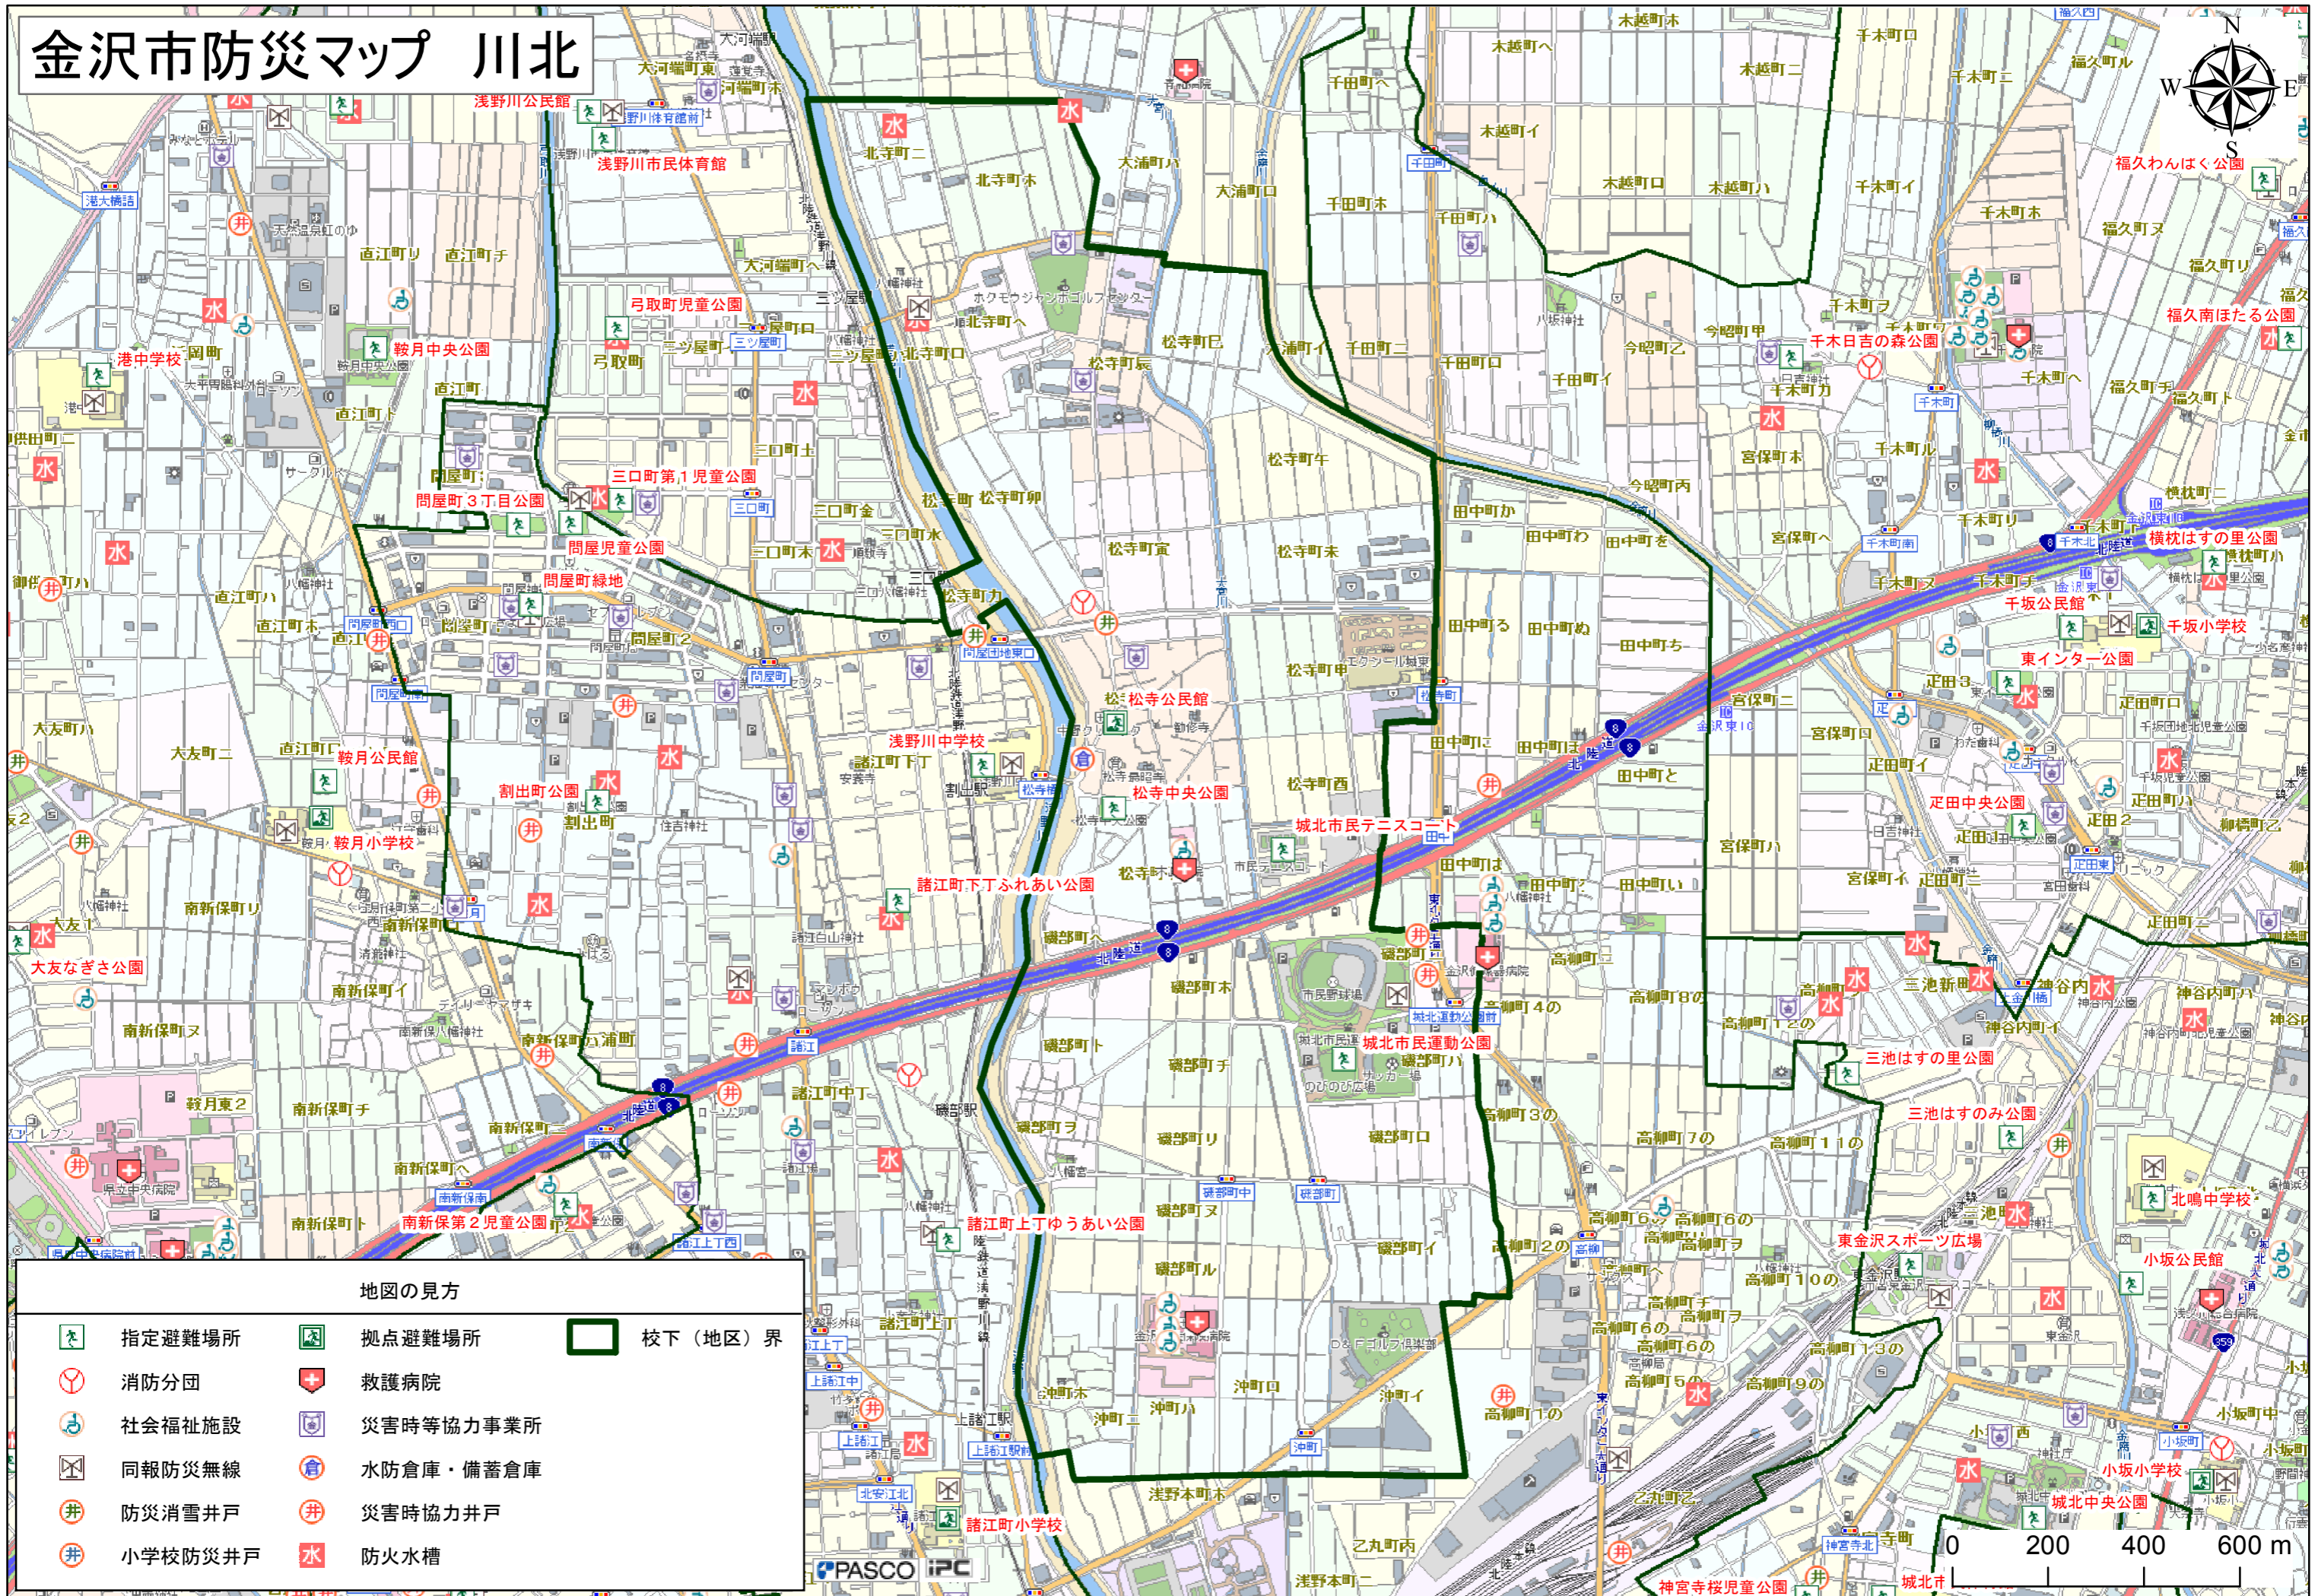

# 金沢市防災マップ 川北

## 地図の見方

- |  |         |  |           |  |         |
|--|---------|--|-----------|--|---------|
|  | 指定避難場所  |  | 拠点避難場所    |  | 校下(地区)界 |
|  | 消防分団    |  | 救護病院      |  |         |
|  | 社会福祉施設  |  | 災害時等協力事業所 |  |         |
|  | 同報防災無線  |  | 水防倉庫・備蓄倉庫 |  |         |
|  | 防災消雪井戸  |  | 災害時協力井戸   |  |         |
|  | 小学校防災井戸 |  | 防火水槽      |  |         |