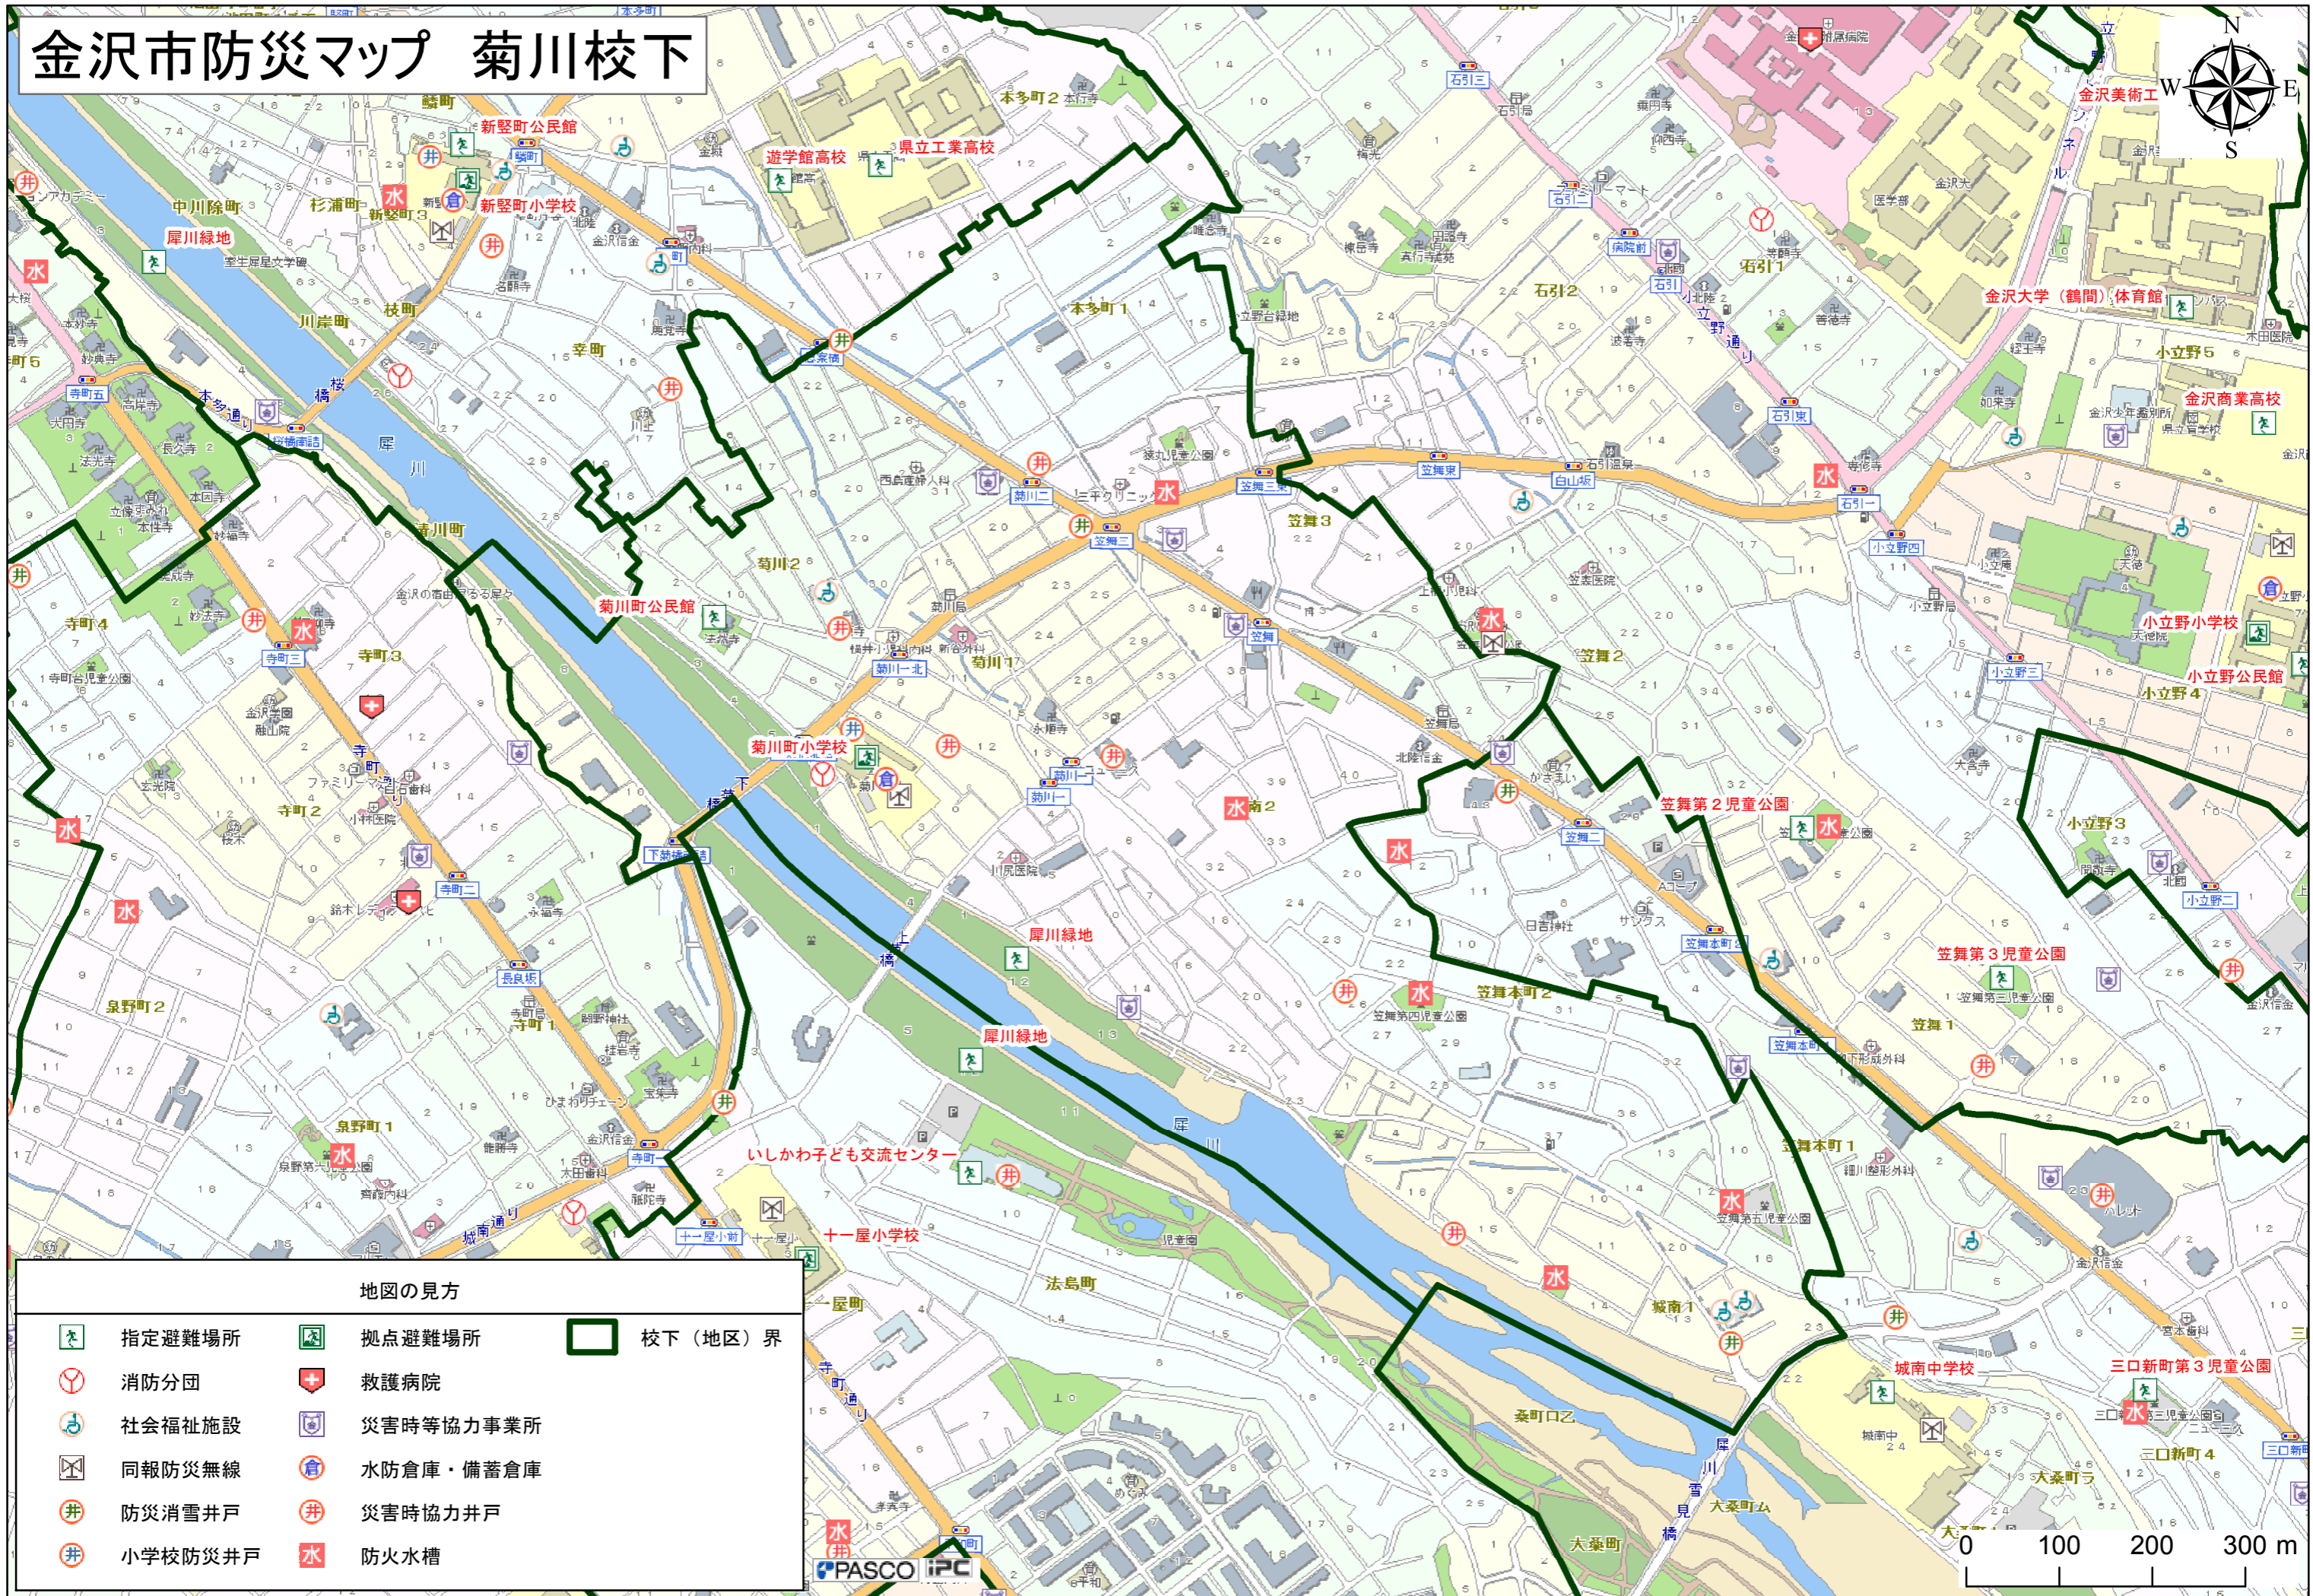

金沢市防災マップ 菊川校下

地図の見方

	指定避難場所		拠点避難場所		校下(地区)界
	消防分団		救護病院		
	社会福祉施設		災害時等協力事業所		
	同報防災無線		水防倉庫・備蓄倉庫		
	防災消雪井戸		災害時協力井戸		
	小学校防災井戸		防火水槽		