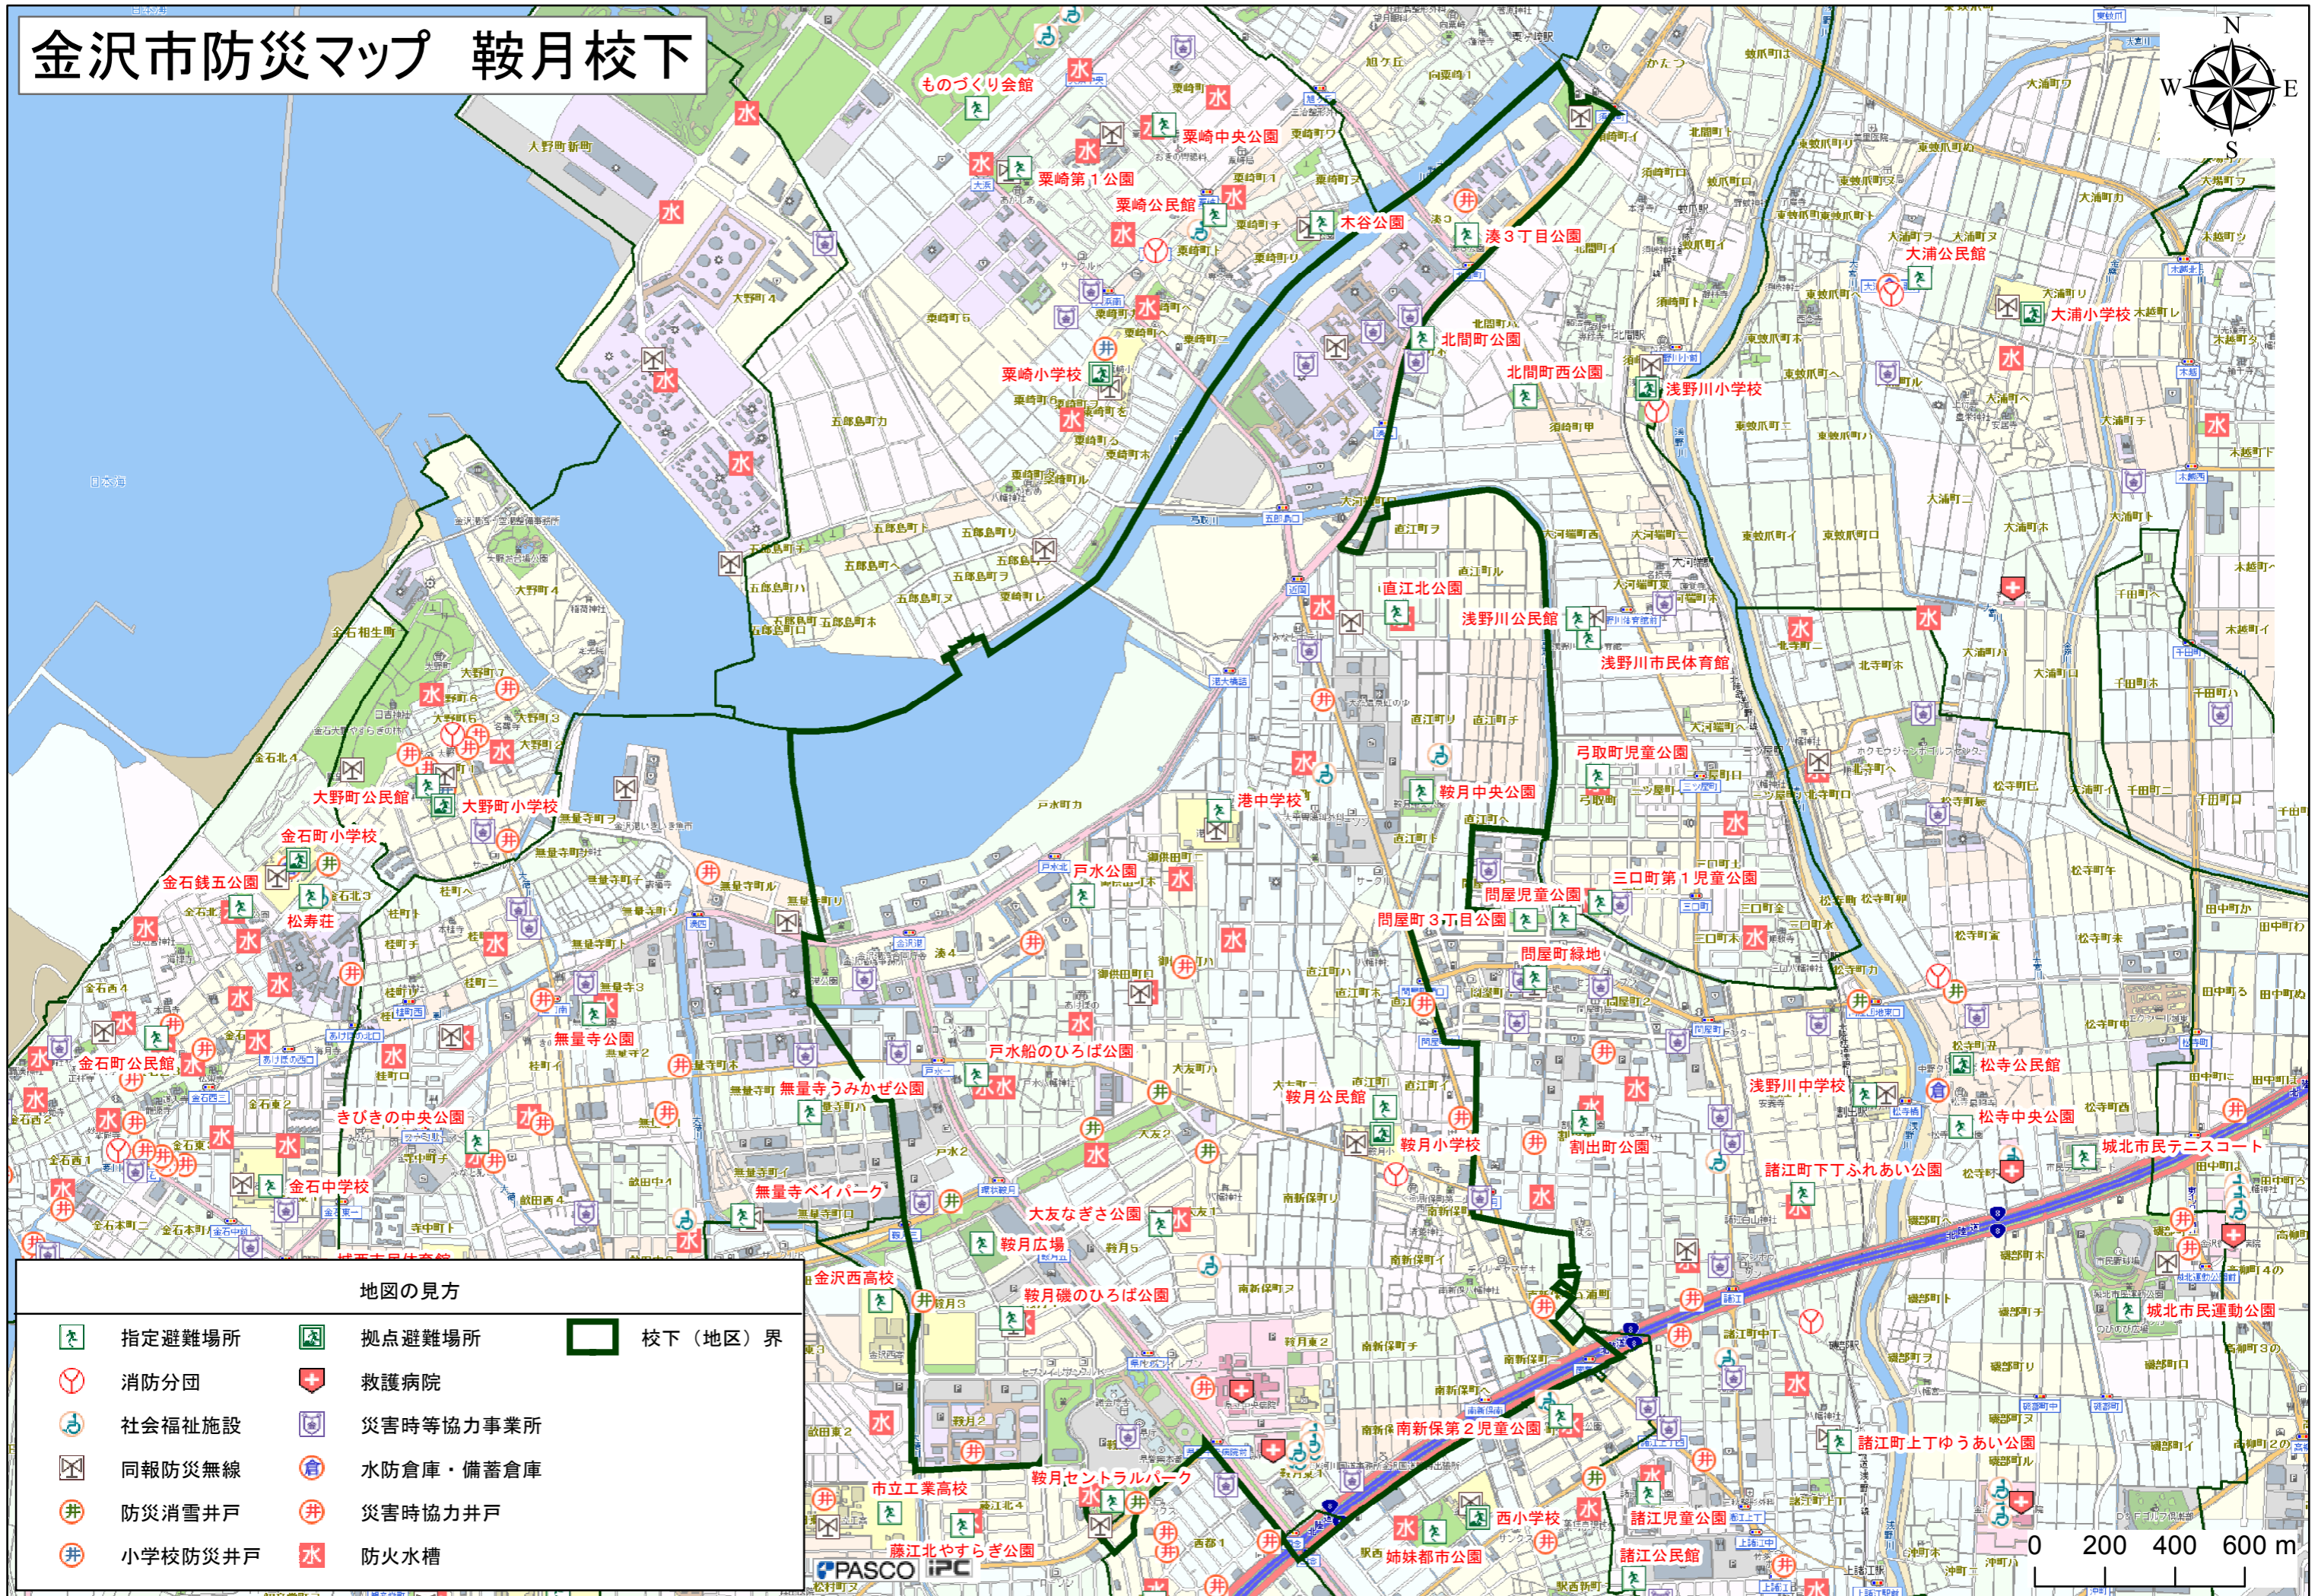

# 金沢市防災マップ 鞍月校下

## 地図の見方

- |  |         |  |           |  |         |
|--|---------|--|-----------|--|---------|
|  | 指定避難場所  |  | 拠点避難場所    |  | 校下(地区)界 |
|  | 消防分団    |  | 救護病院      |  |         |
|  | 社会福祉施設  |  | 災害時等協力事業所 |  |         |
|  | 同報防災無線  |  | 水防倉庫・備蓄倉庫 |  |         |
|  | 防災消雪井戸  |  | 災害時協力井戸   |  |         |
|  | 小学校防災井戸 |  | 防火水槽      |  |         |