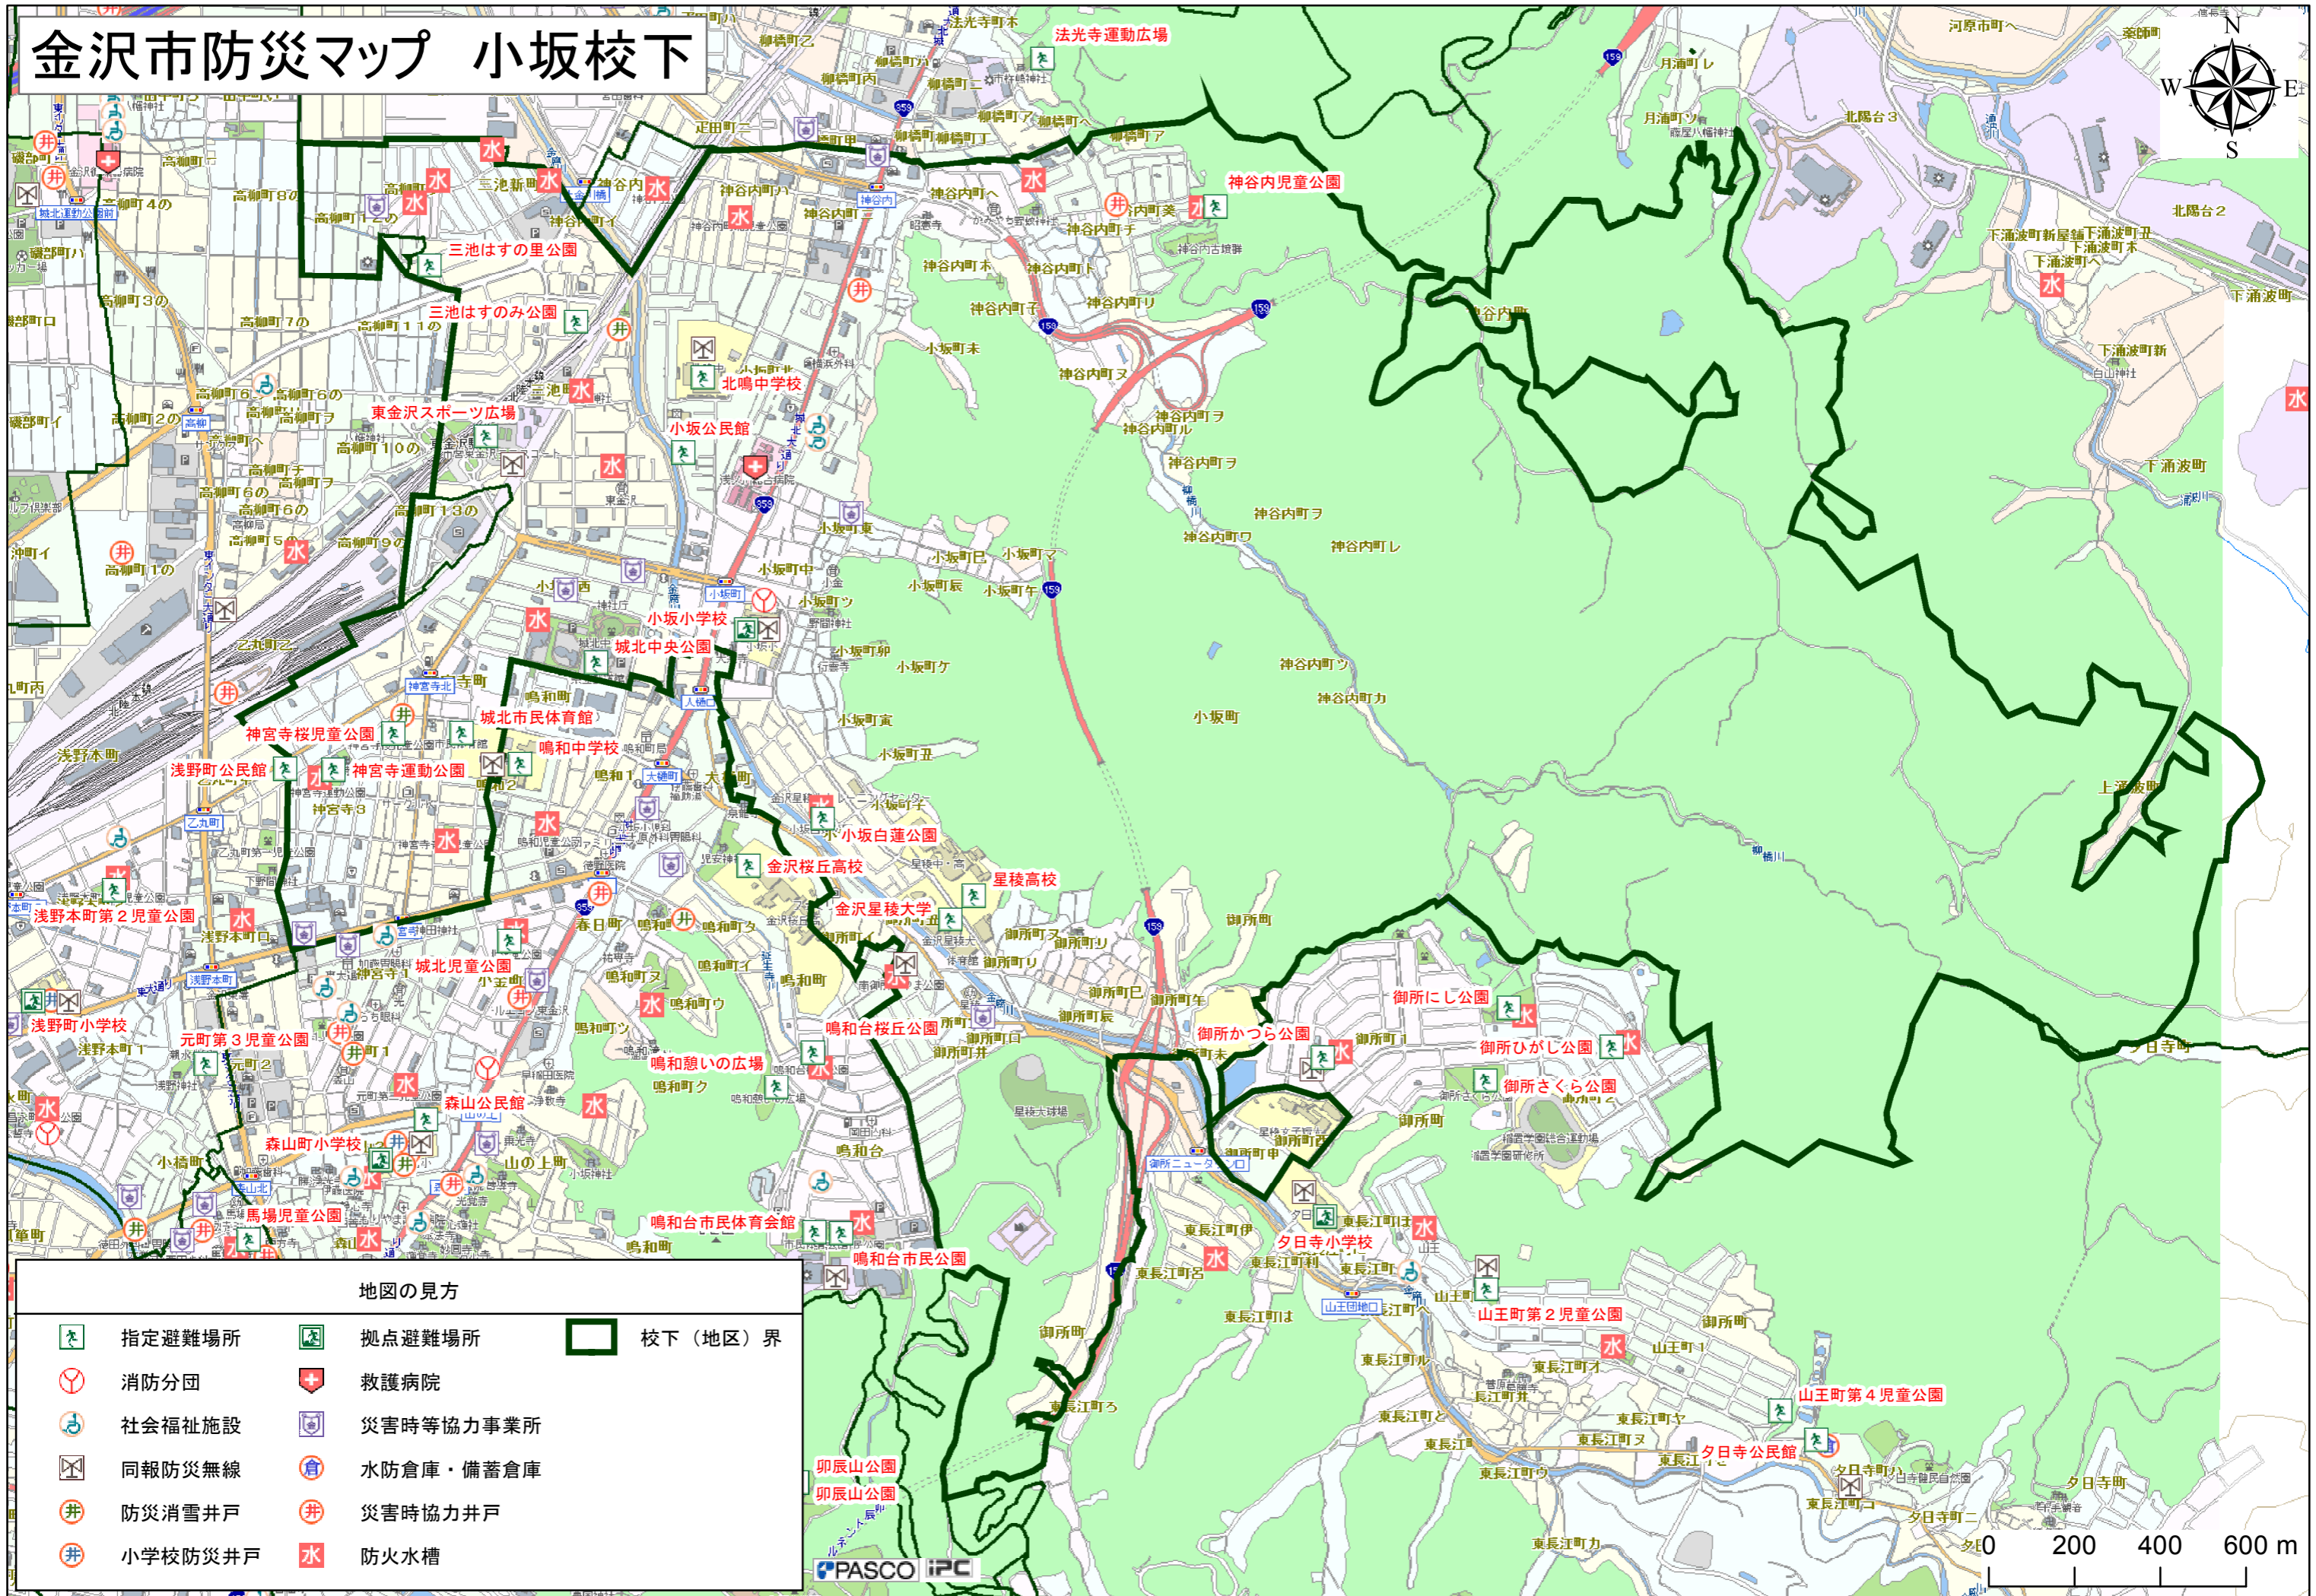

金沢市防災マップ 小坂校下

地図の見方

- | | | | | | |
|---|---------|---|-----------|---|---------|
|  | 指定避難場所 |  | 拠点避難場所 |  | 校下(地区)界 |
|  | 消防分団 |  | 救護病院 | | |
|  | 社会福祉施設 |  | 災害時等協力事業所 | | |
|  | 同報防災無線 |  | 水防倉庫・備蓄倉庫 | | |
|  | 防災消雪井戸 |  | 災害時協力井戸 | | |
|  | 小学校防災井戸 |  | 防火水槽 | | |

0 200 400 600 m