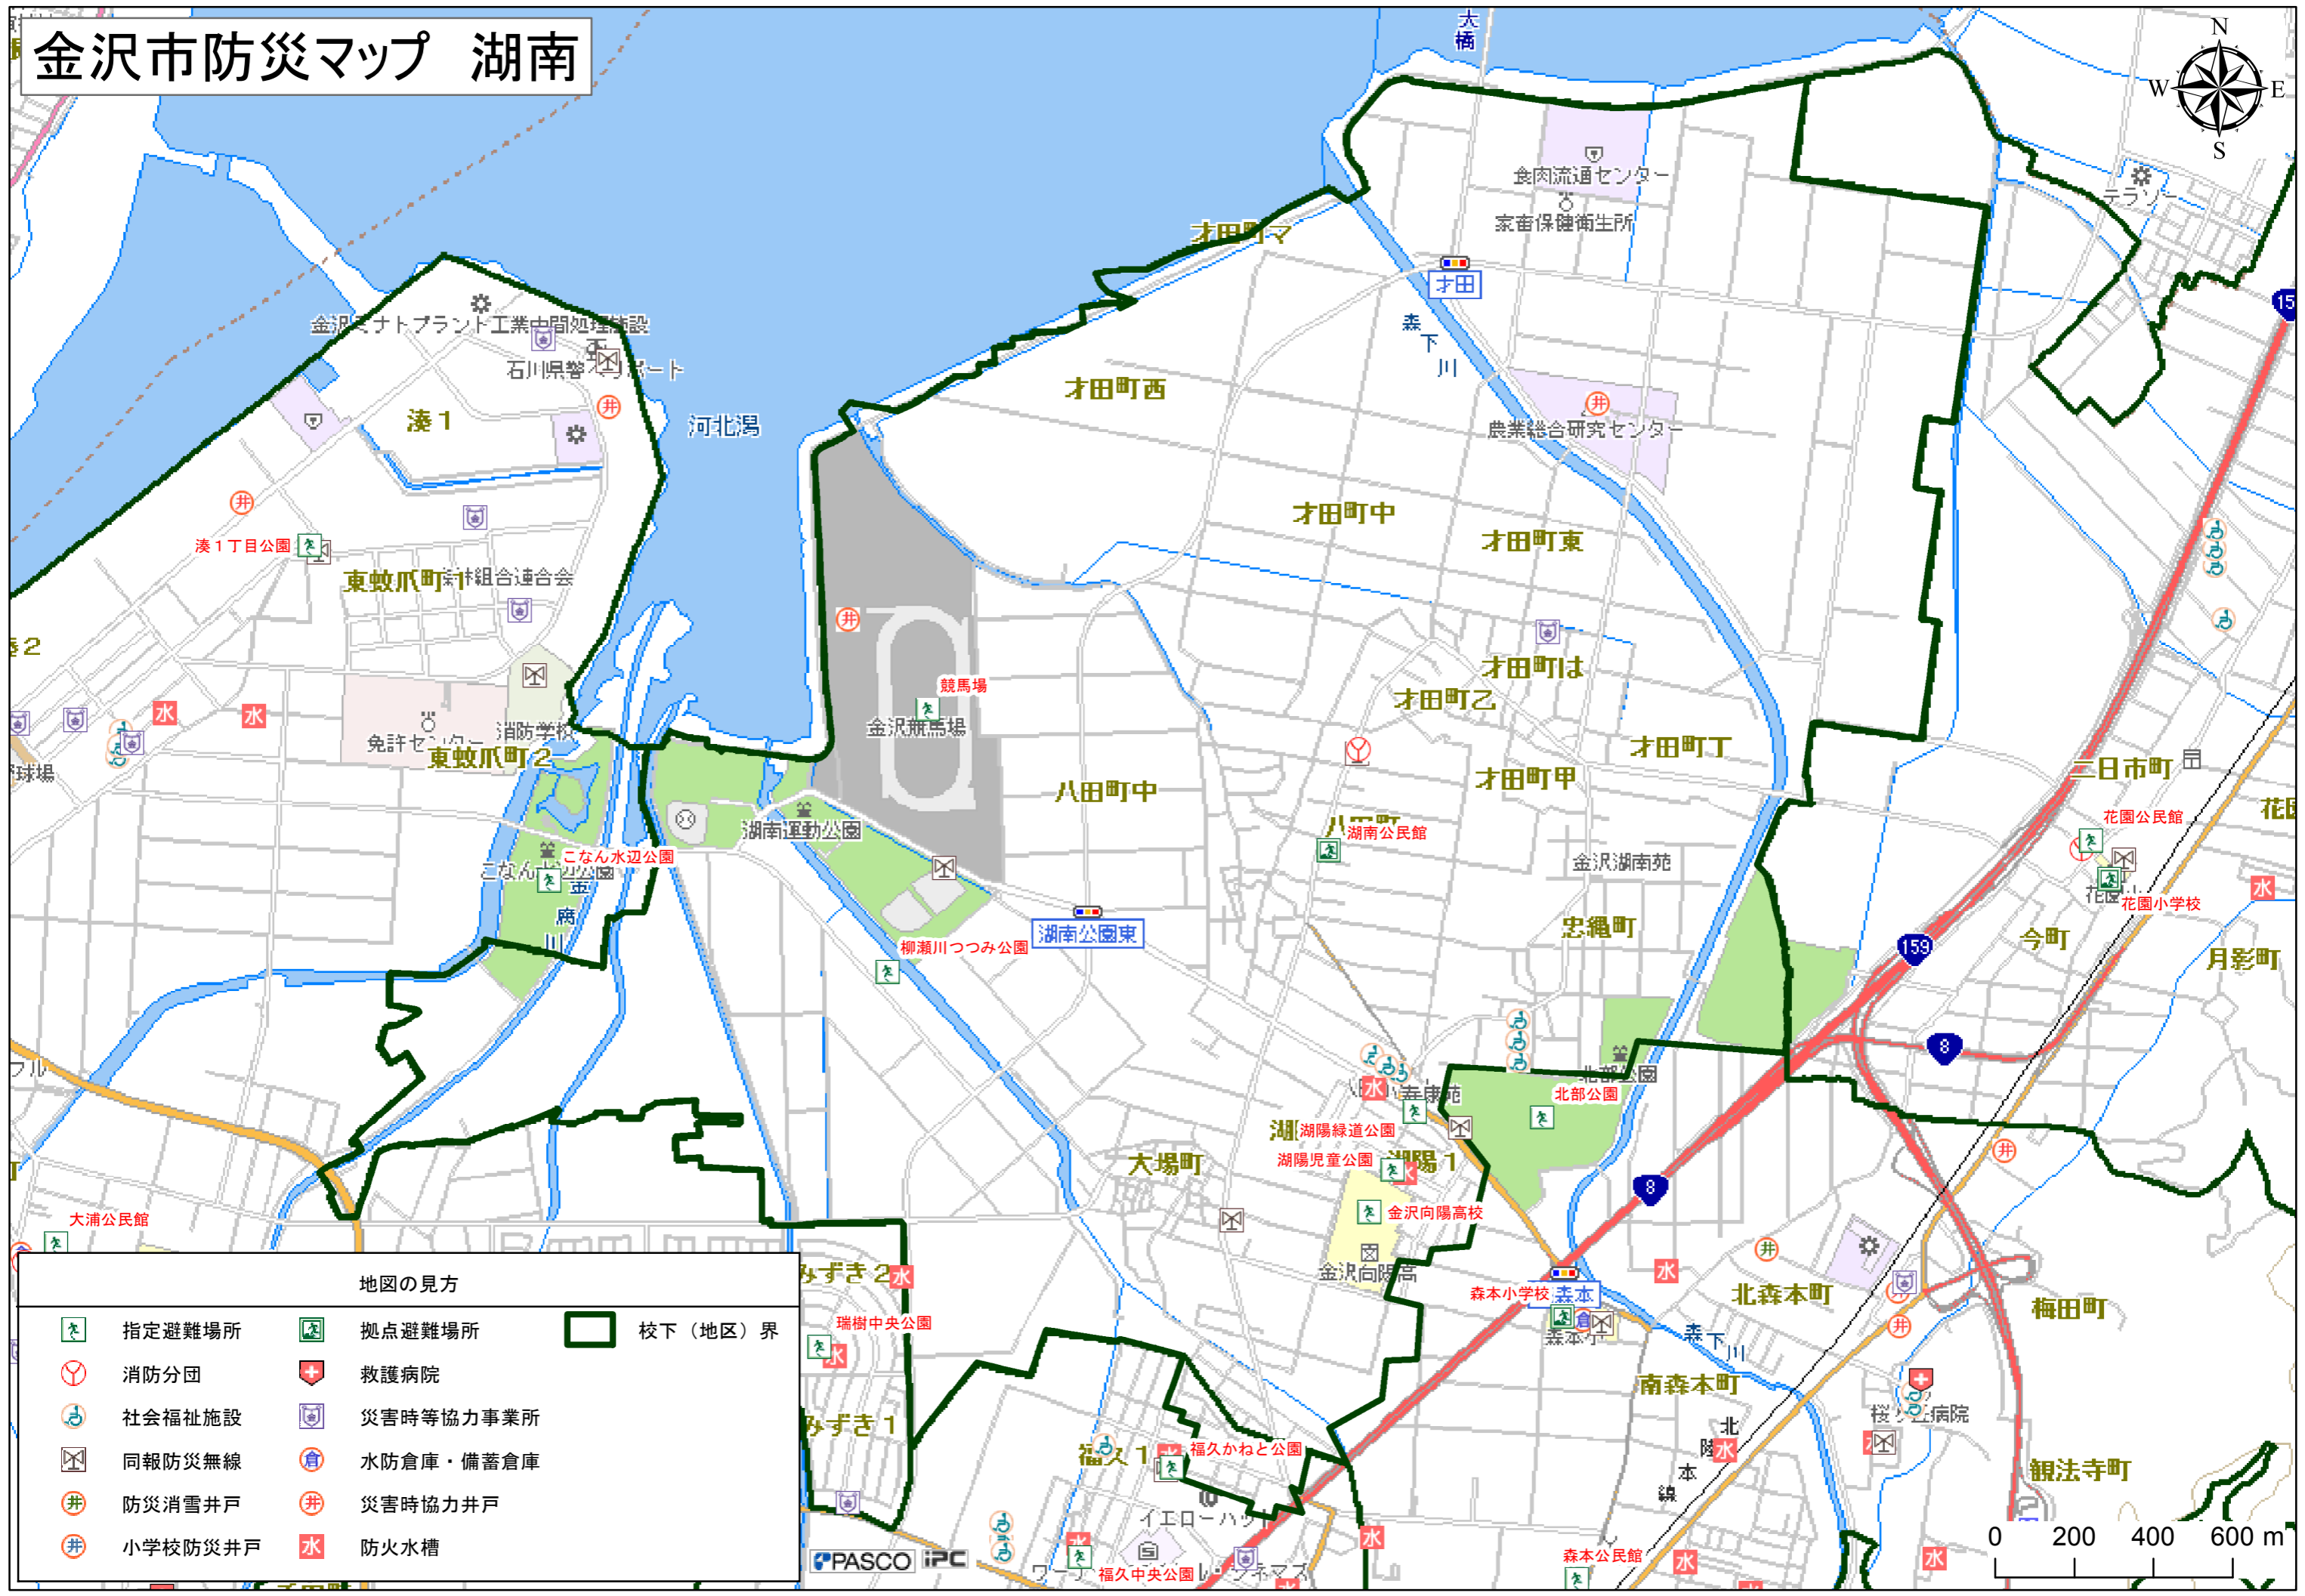

# 金沢市防災マップ 湖南

地図の見方

	指定避難場所		拠点避難場所		校下(地区)界
	消防分団		救護病院		
	社会福祉施設		災害時等協力事業所		
	同報防災無線		水防倉庫・備蓄倉庫		
	防災消雪井戸		災害時協力井戸		
	小学校防災井戸		防火水槽		

0 200 400 600 m