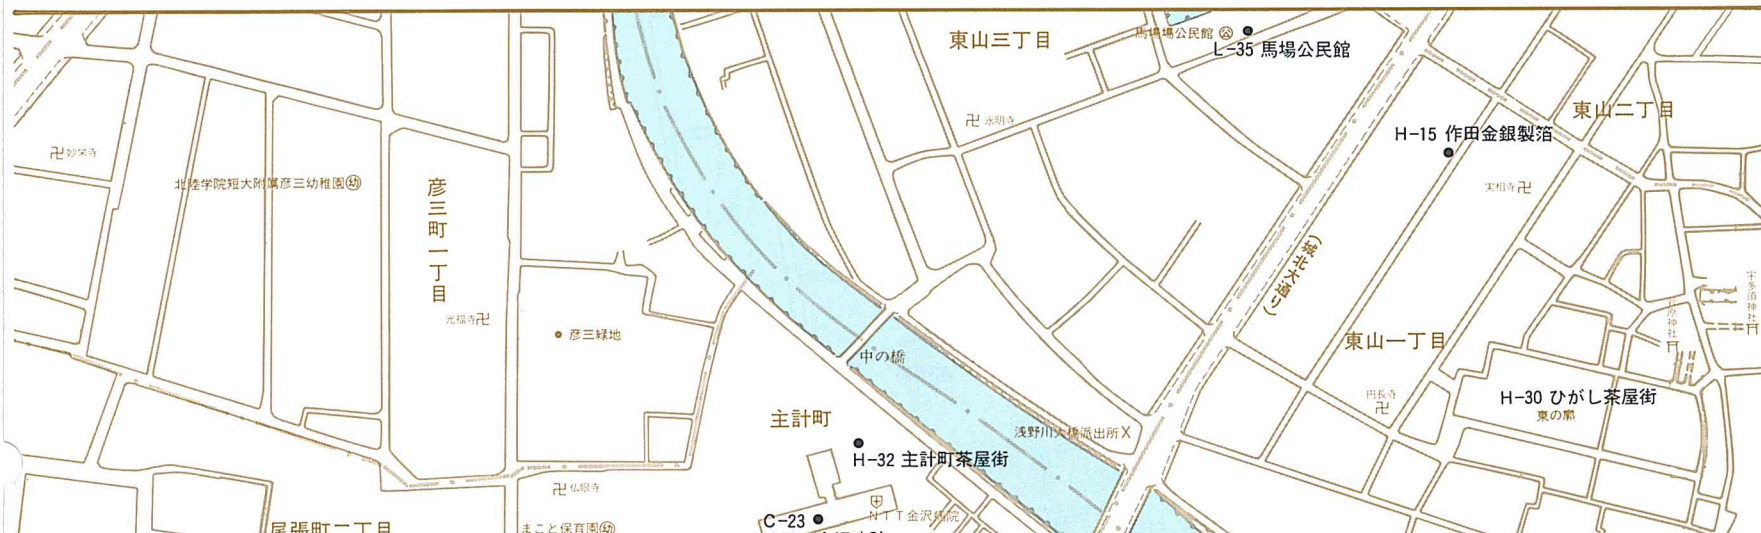

- C-23 N T T 金沢病院……………
  尾張町2-16-76 ☎20-9192 ☎23-7378 9:00~12:00・13:00~17:00
  休▶日・祝
- D-8 金沢シティモンドホテル……………
  橋場町2-10 ☎24-5555 ☎24-5554
- K-16 N T T 金沢支店……………
  大手町15-40 ☎20-4211 ☎23-7034 9:00~16:00
  休▶日・祝
- L-35 馬場公民館……………
  東山3-9-35 ☎52-0705 9:00~21:00 休▶日・祝

浅野川中の橋