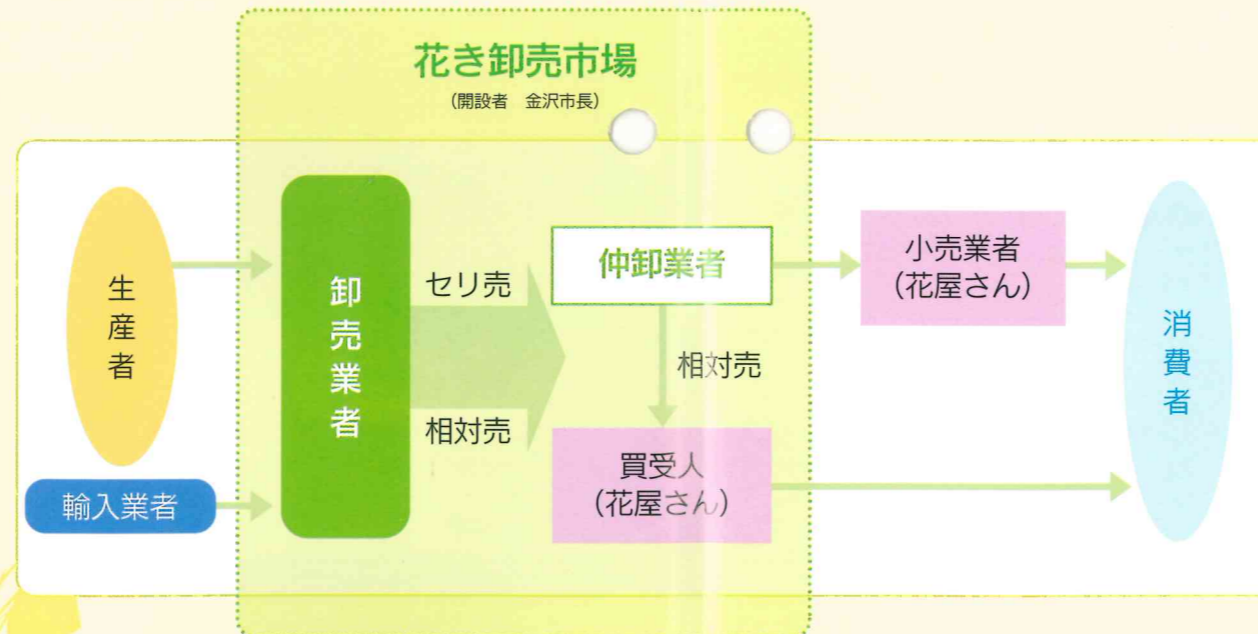

花き流通のしくみ ▶▶▶