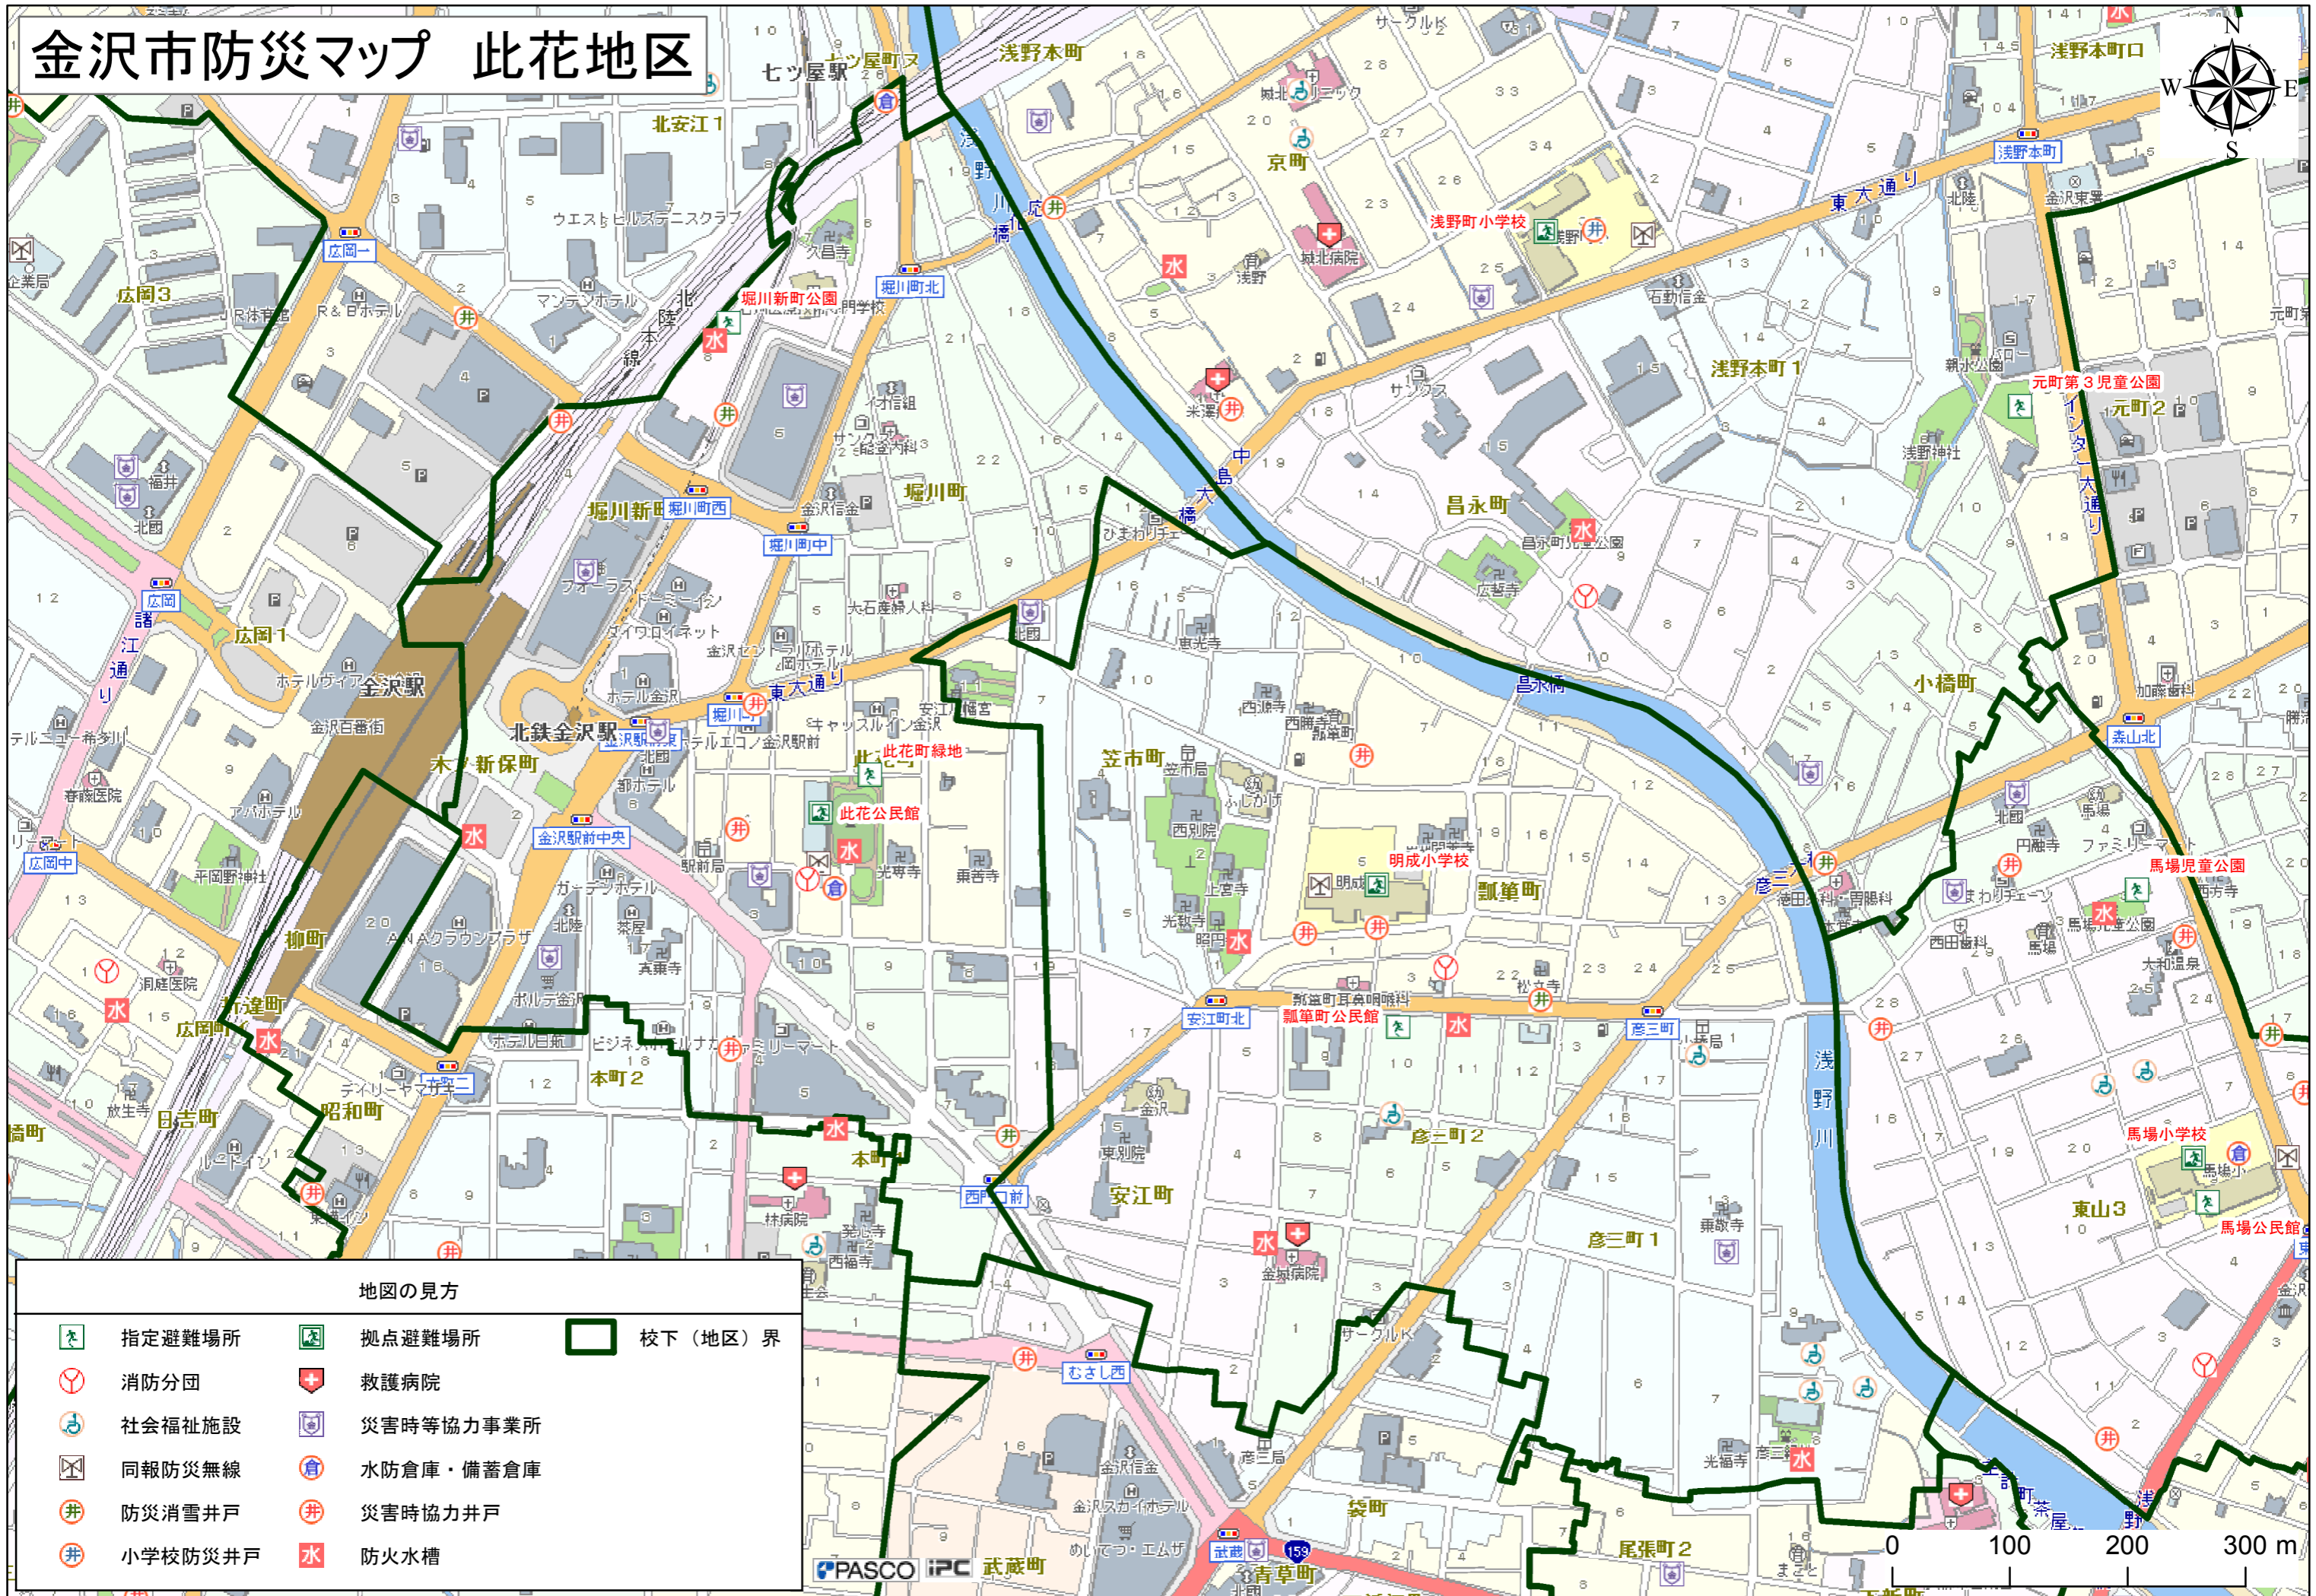

金沢市防災マップ 此花地区

地図の見方

- | | | | | | |
|--|---------|--|-----------|--|---------|
| | 指定避難場所 | | 拠点避難場所 | | 校下(地区)界 |
| | 消防分団 | | 救護病院 | | |
| | 社会福祉施設 | | 災害時等協力事業所 | | |
| | 同報防災無線 | | 水防倉庫・備蓄倉庫 | | |
| | 防災消雪井戸 | | 災害時協力井戸 | | |
| | 小学校防災井戸 | | 防火水槽 | | |