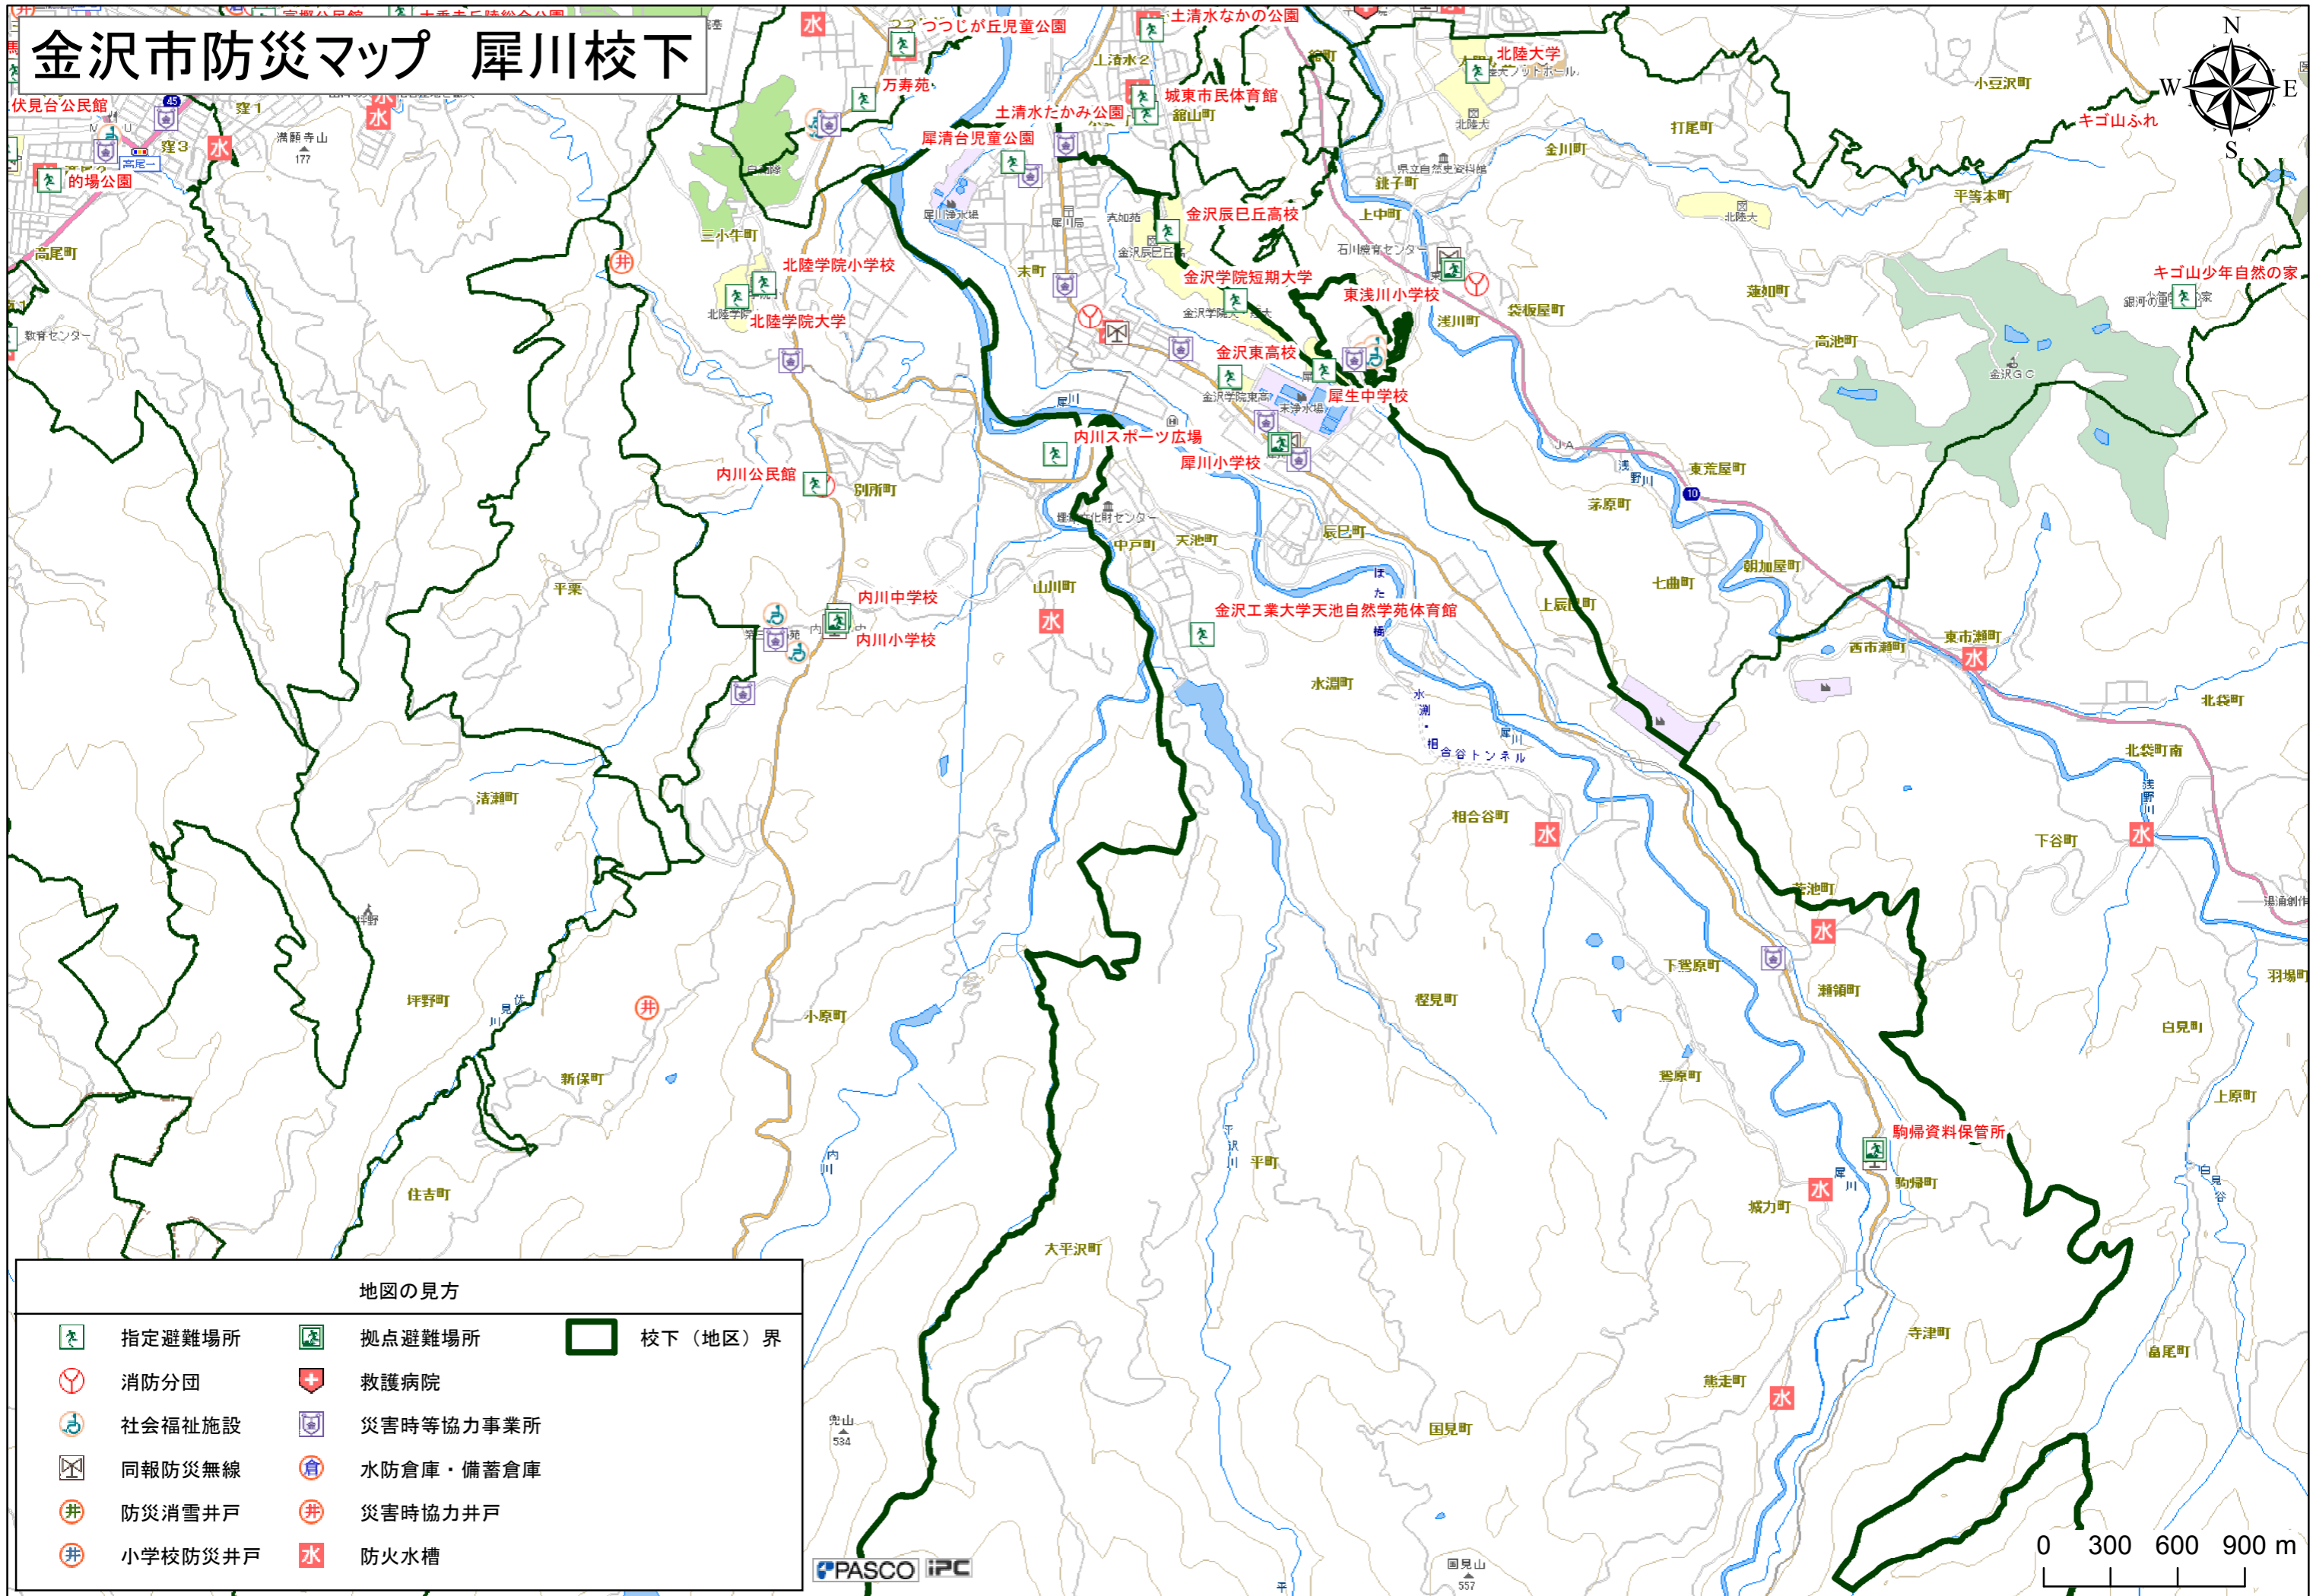

# 金沢市防災マップ 犀川校下

## 地図の見方

- |   |         |   |           |   |           |
|---|---------|---|-----------|---|-----------|
|  | 指定避難場所  |  | 拠点避難場所    |  | 校下 (地区) 界 |
|  | 消防分団    |  | 救護病院      |   |           |
|  | 社会福祉施設  |  | 災害時等協力事業所 |   |           |
|  | 同報防災無線  |  | 水防倉庫・備蓄倉庫 |   |           |
|  | 防災消雪井戸  |  | 災害時協力井戸   |   |           |
|  | 小学校防災井戸 |  | 防火水槽      |   |           |

PASCO IPC

0 300 600 900 m