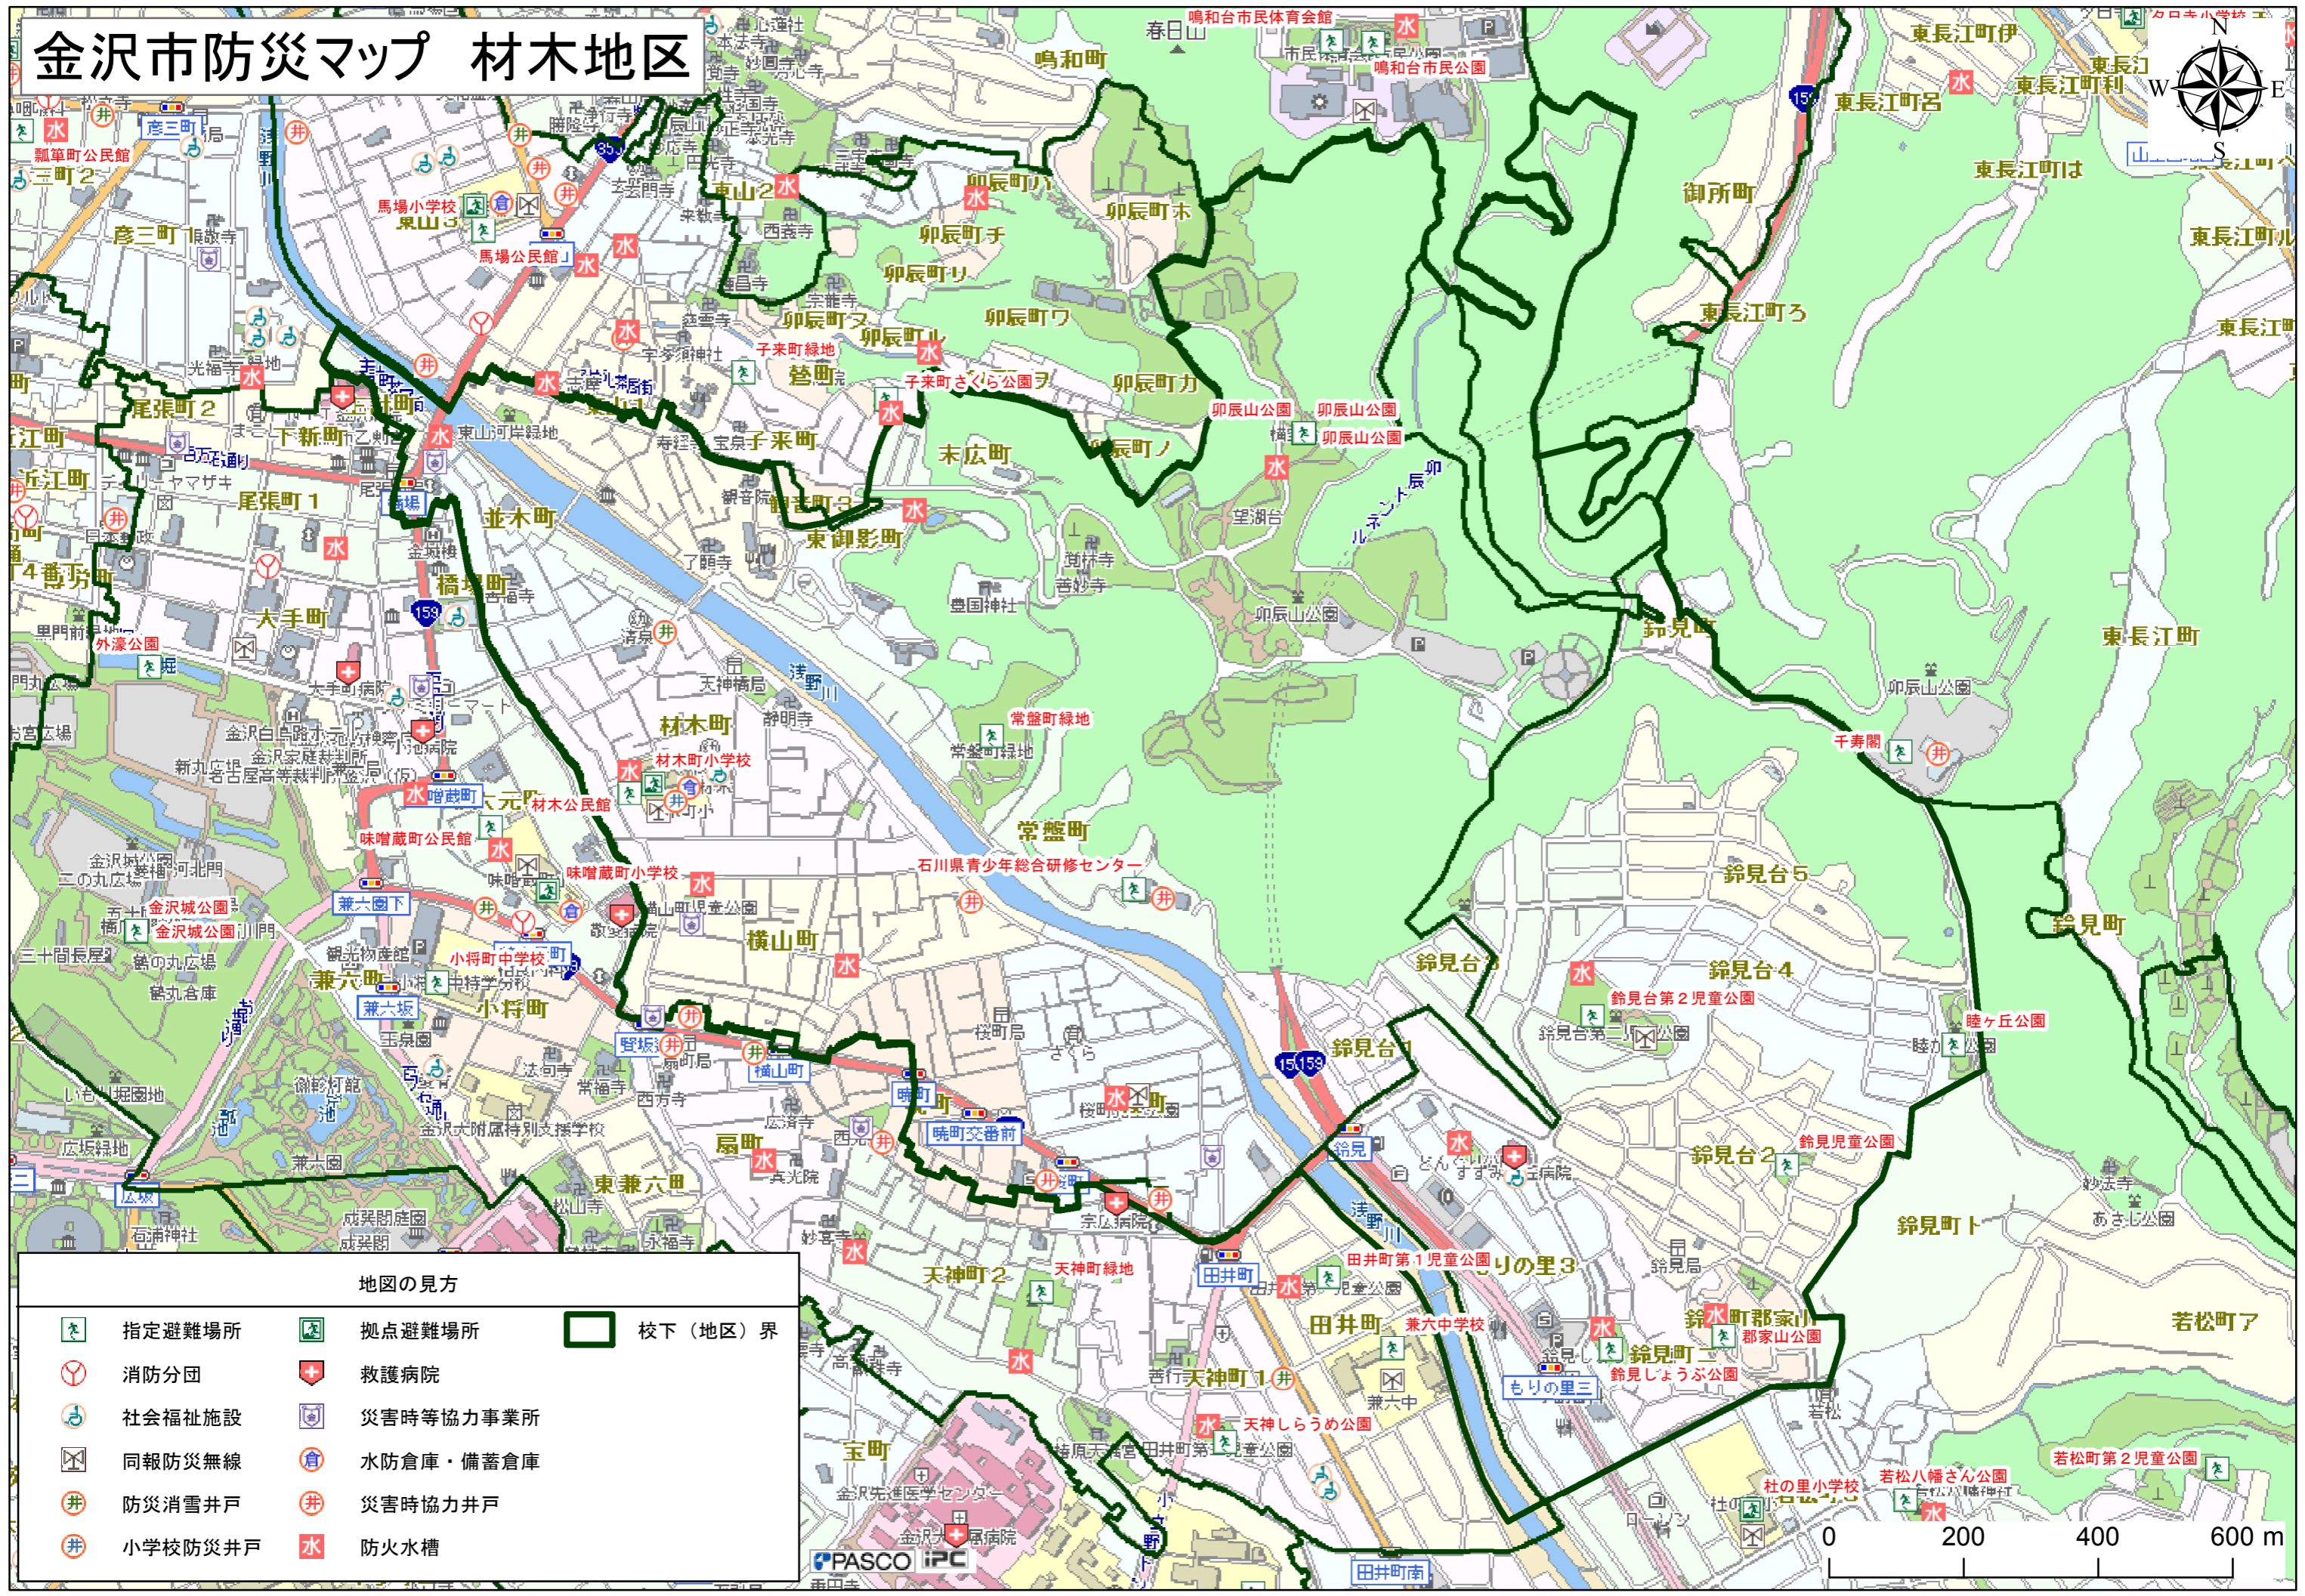

# 金沢市防災マップ 材木地区

## 地図の見方

- |  |         |  |           |  |         |
|--|---------|--|-----------|--|---------|
|  | 指定避難場所  |  | 拠点避難場所    |  | 校下(地区)界 |
|  | 消防分団    |  | 救護病院      |  |         |
|  | 社会福祉施設  |  | 災害時等協力事業所 |  |         |
|  | 同報防災無線  |  | 水防倉庫・備蓄倉庫 |  |         |
|  | 防災消雪井戸  |  | 災害時協力井戸   |  |         |
|  | 小学校防災井戸 |  | 防火水槽      |  |         |