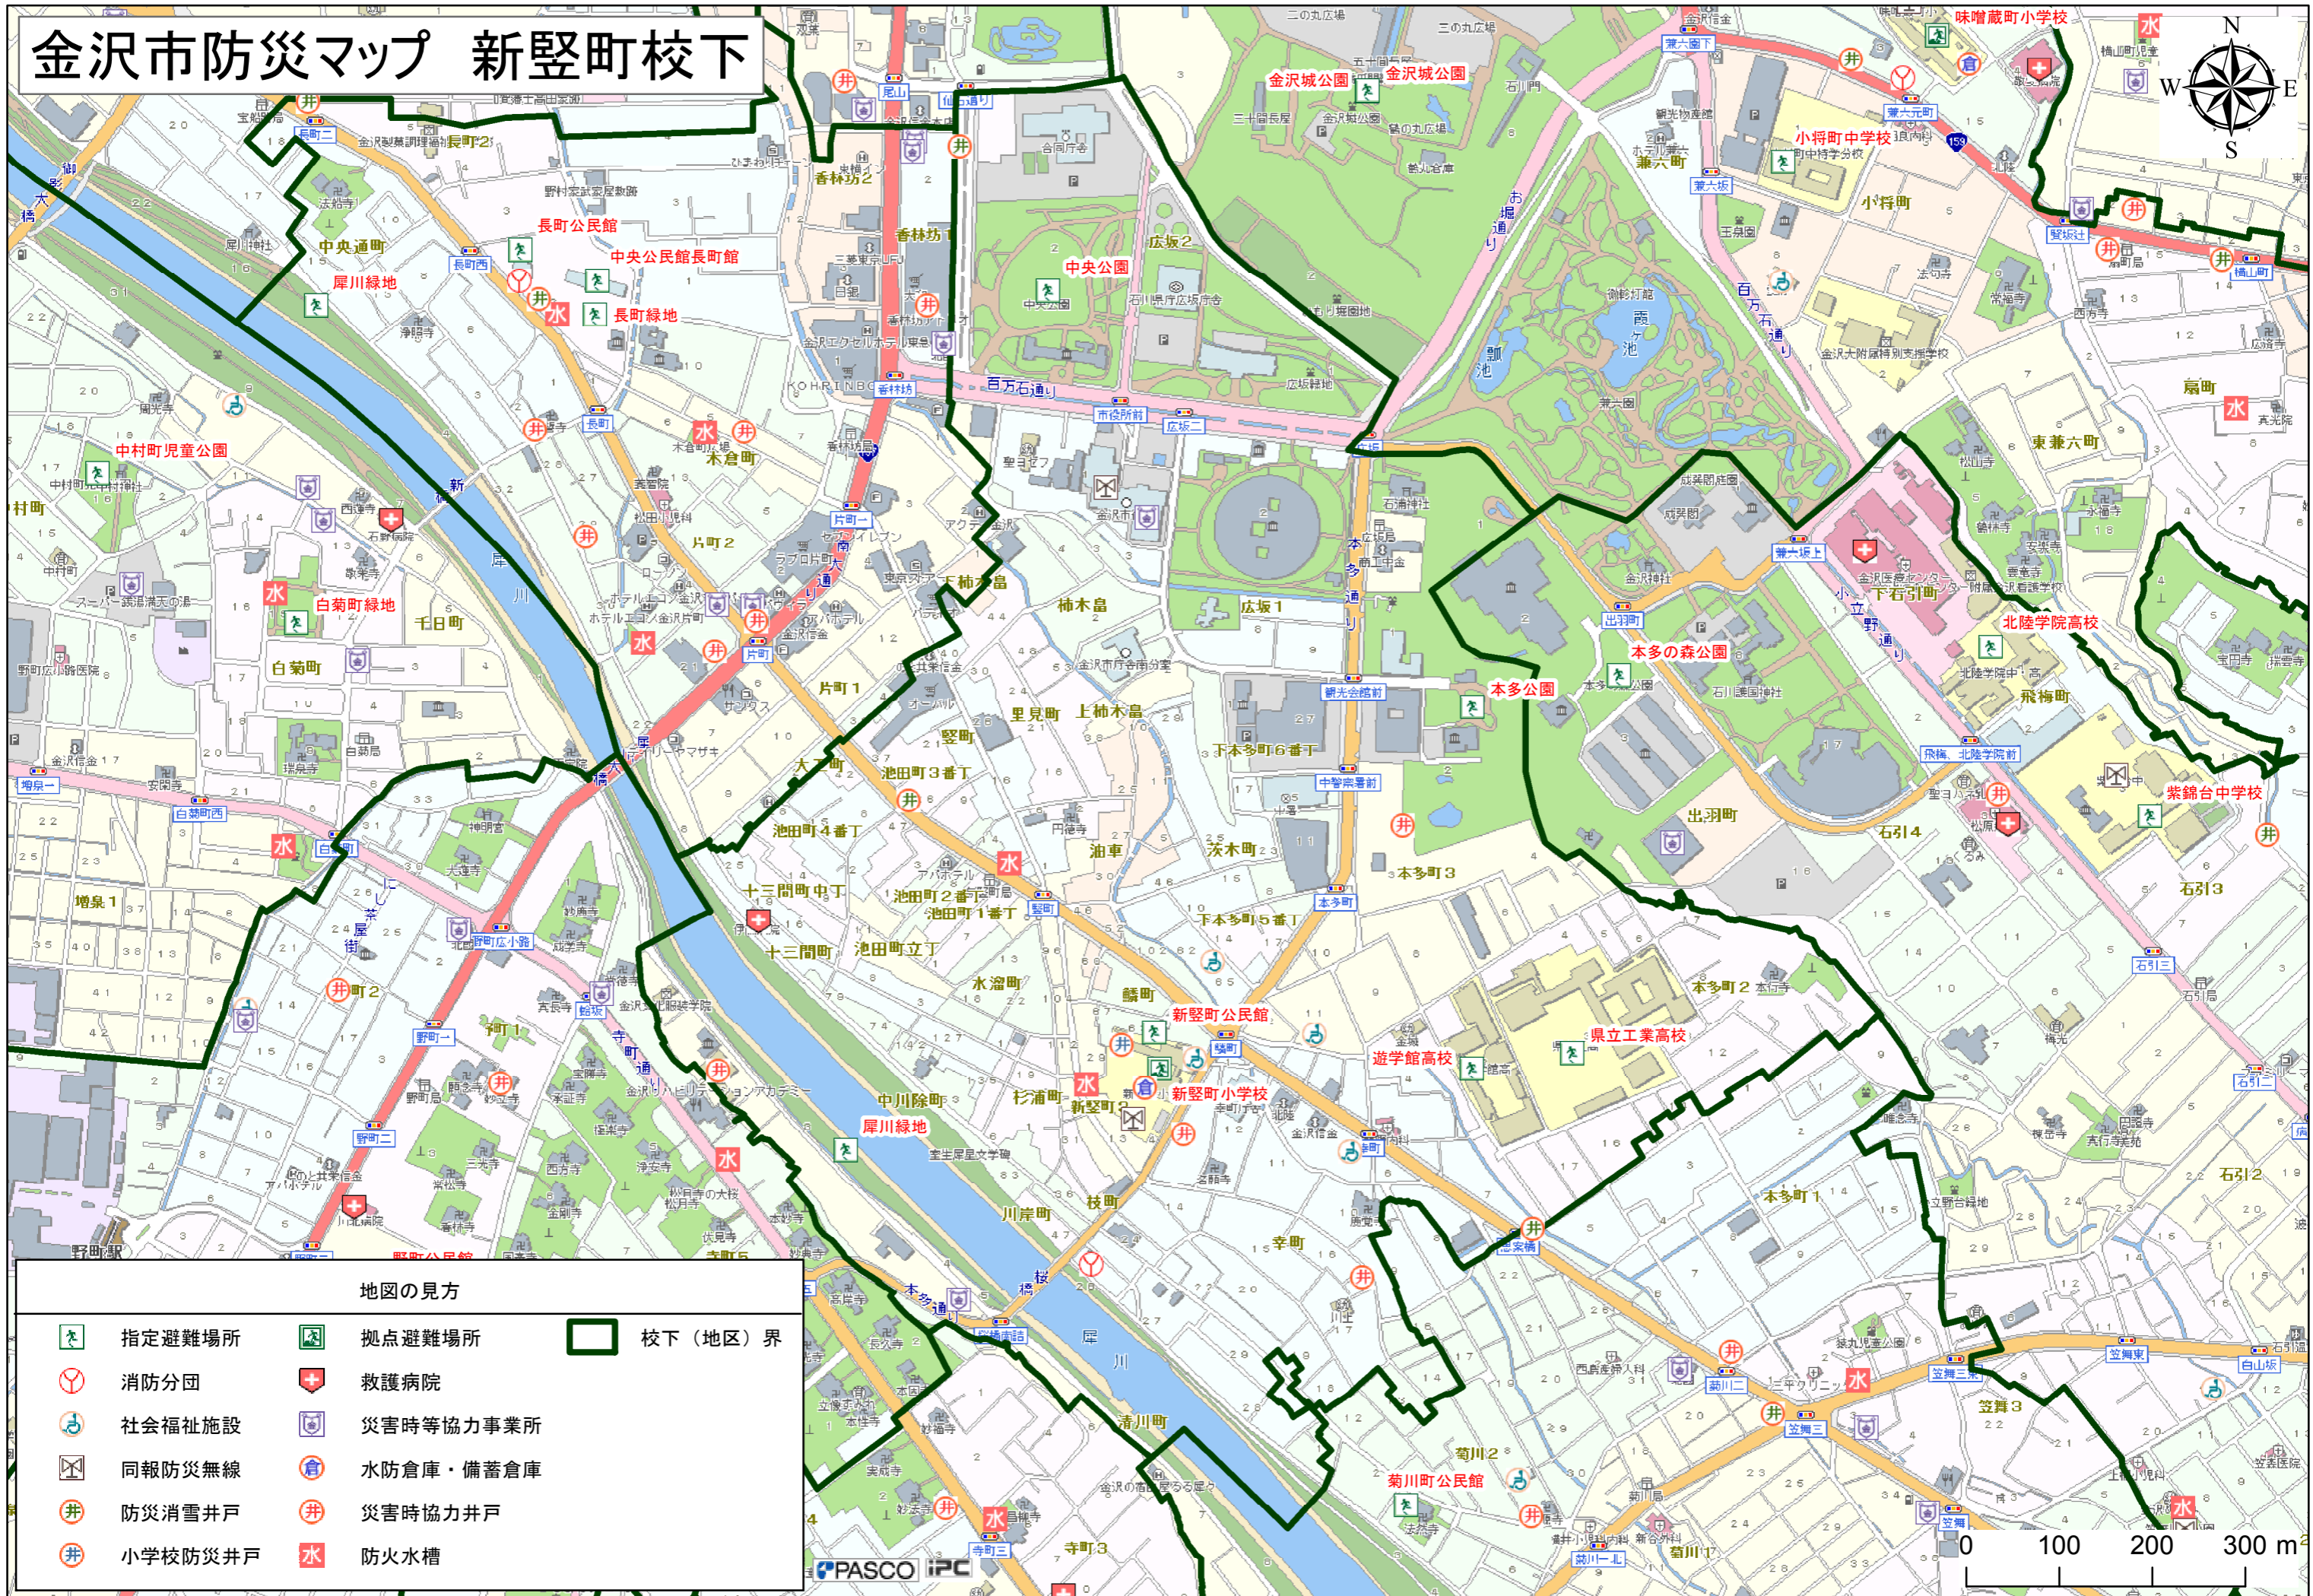

# 金沢市防災マップ 新豎町校下

## 地図の見方

- |  |         |  |           |  |         |
|--|---------|--|-----------|--|---------|
|  | 指定避難場所  |  | 拠点避難場所    |  | 校下(地区)界 |
|  | 消防分団    |  | 救護病院      |  |         |
|  | 社会福祉施設  |  | 災害時等協力事業所 |  |         |
|  | 同報防災無線  |  | 水防倉庫・備蓄倉庫 |  |         |
|  | 防災消雪井戸  |  | 災害時協力井戸   |  |         |
|  | 小学校防災井戸 |  | 防火水槽      |  |         |

0 100 200 300 m