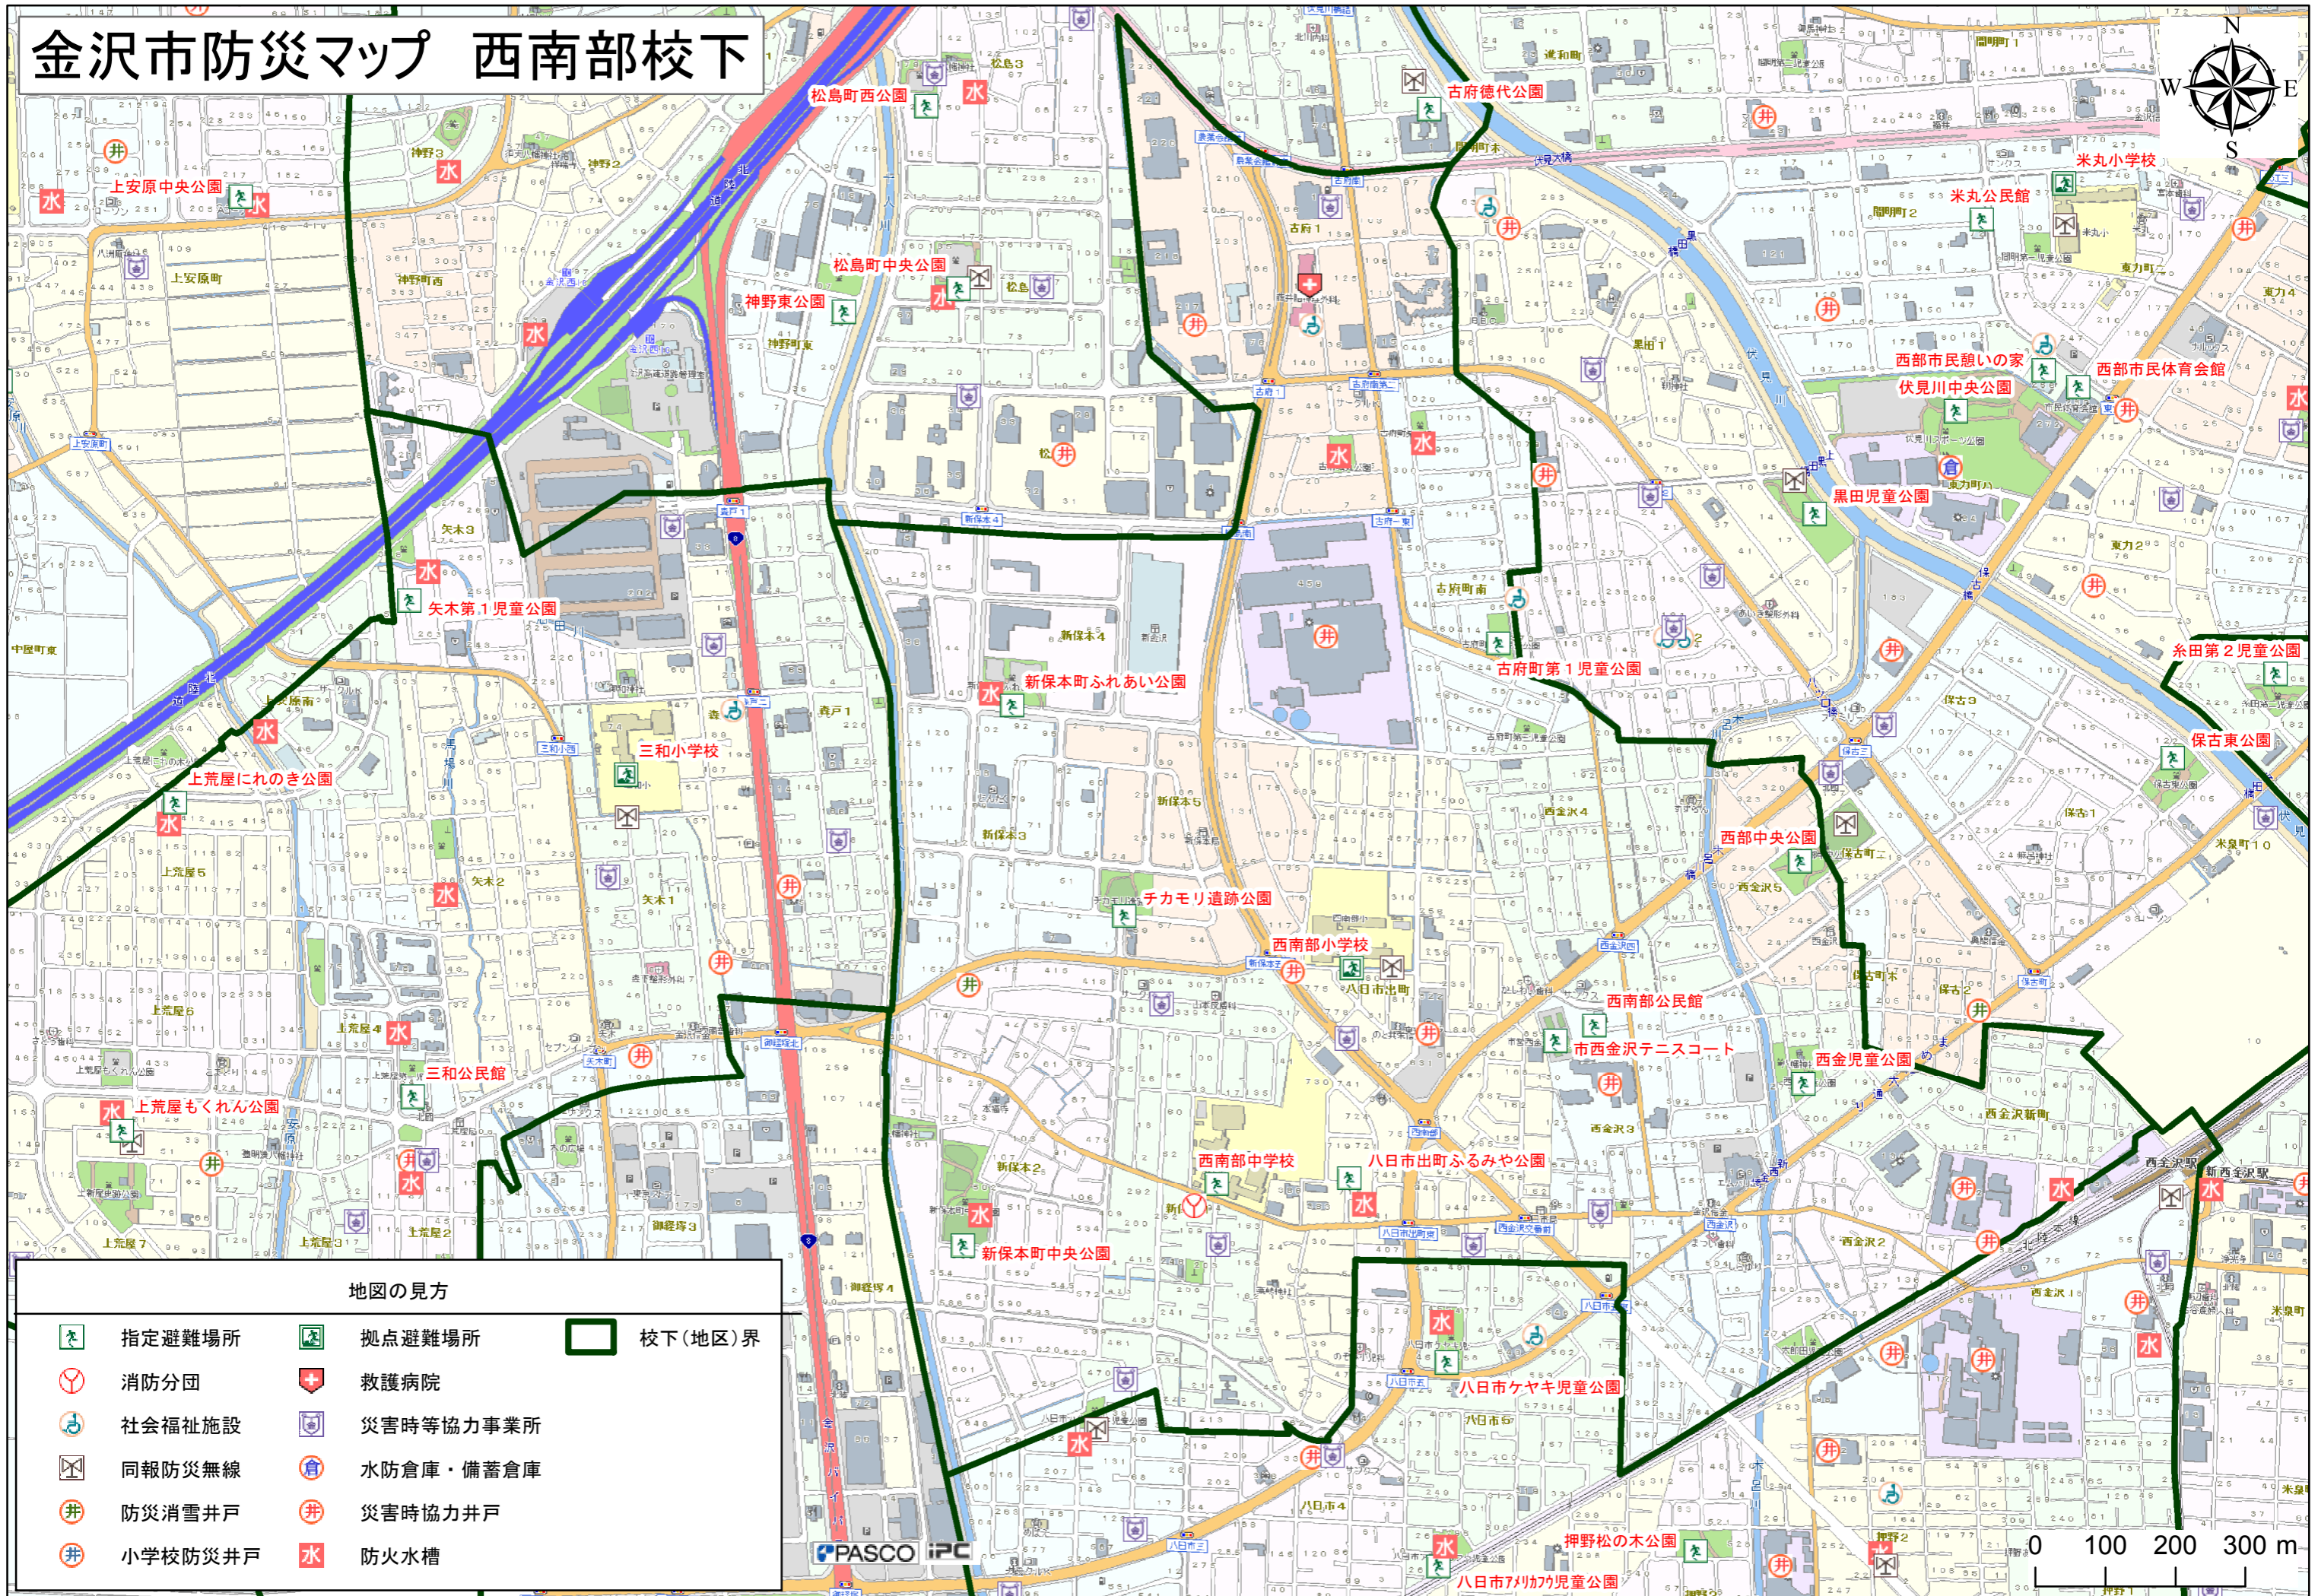

# 金沢市防災マップ 西南部校下

## 地図の見方

- |  |         |  |           |  |         |
|--|---------|--|-----------|--|---------|
|  | 指定避難場所  |  | 拠点避難場所    |  | 校下(地区)界 |
|  | 消防分団    |  | 救護病院      |  |         |
|  | 社会福祉施設  |  | 災害時等協力事業所 |  |         |
|  | 同報防災無線  |  | 水防倉庫・備蓄倉庫 |  |         |
|  | 防災消雪井戸  |  | 災害時協力井戸   |  |         |
|  | 小学校防災井戸 |  | 防火水槽      |  |         |

0 100 200 300 m