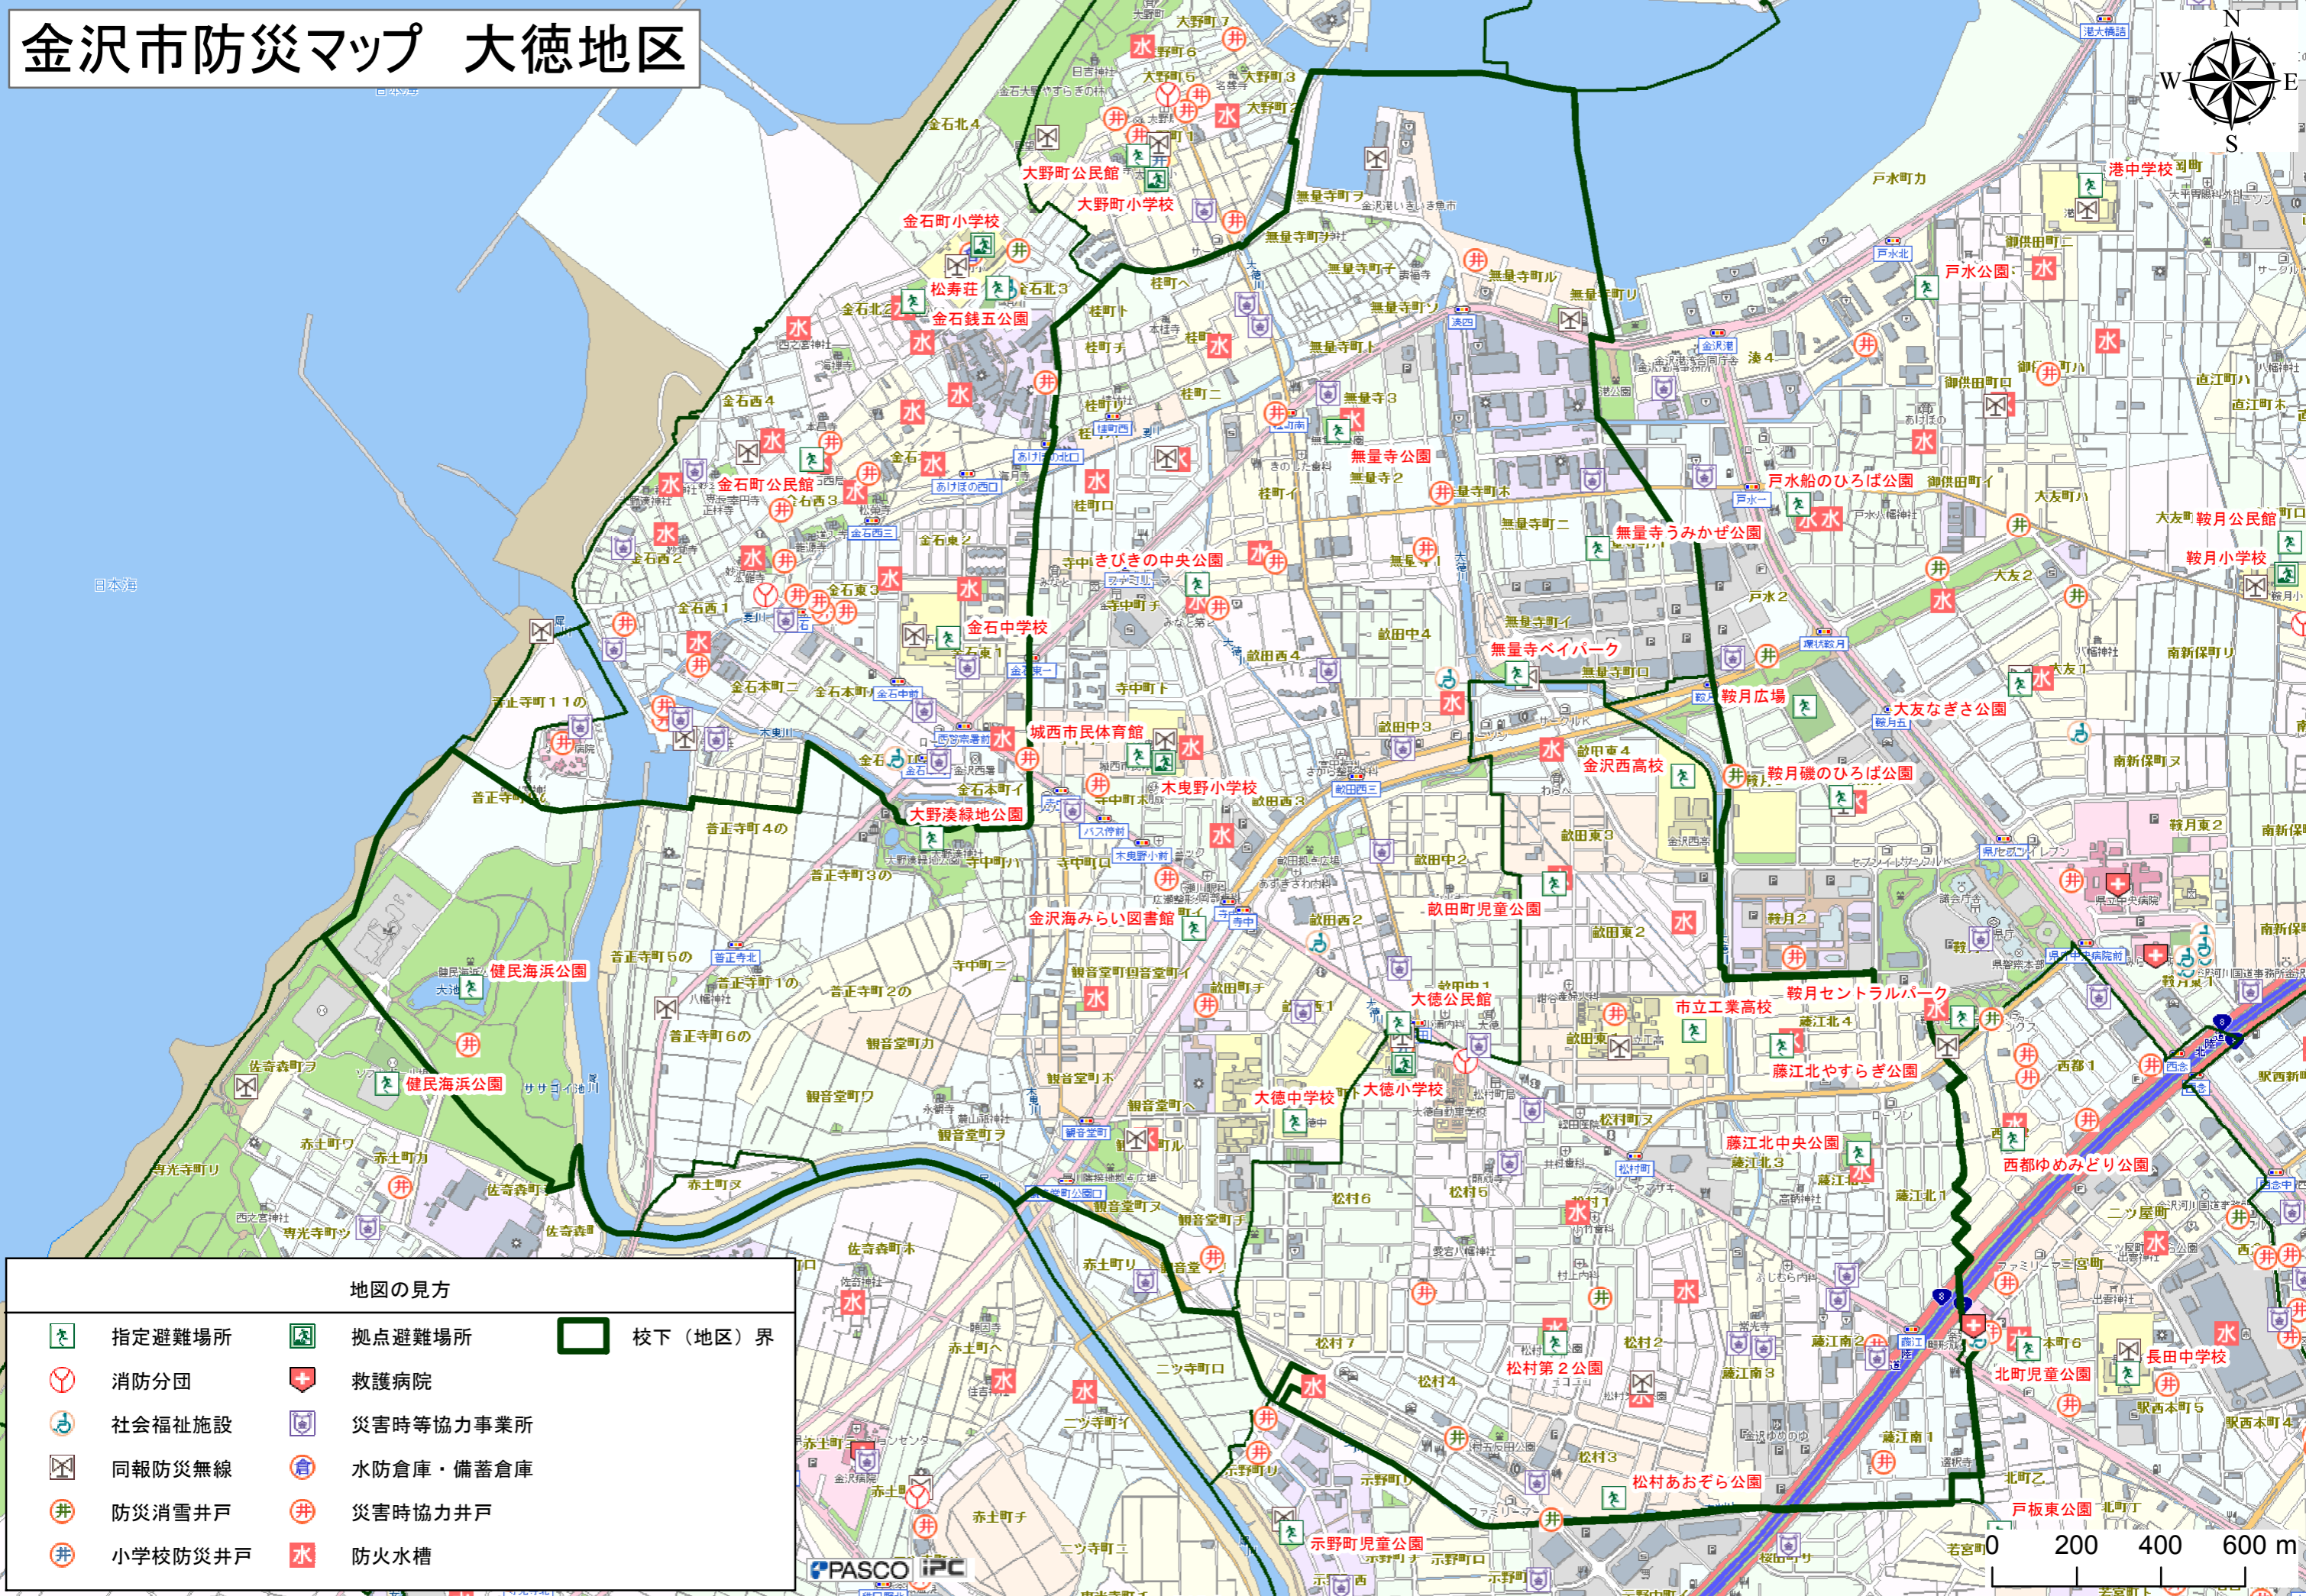

金沢市防災マップ 大徳地区

地図の見方

	指定避難場所		拠点避難場所		校下(地区)界
	消防分団		救護病院		
	社会福祉施設		災害時等協力事業所		
	同報防災無線		水防倉庫・備蓄倉庫		
	防災消雪井戸		災害時協力井戸		
	小学校防災井戸		防火水槽		