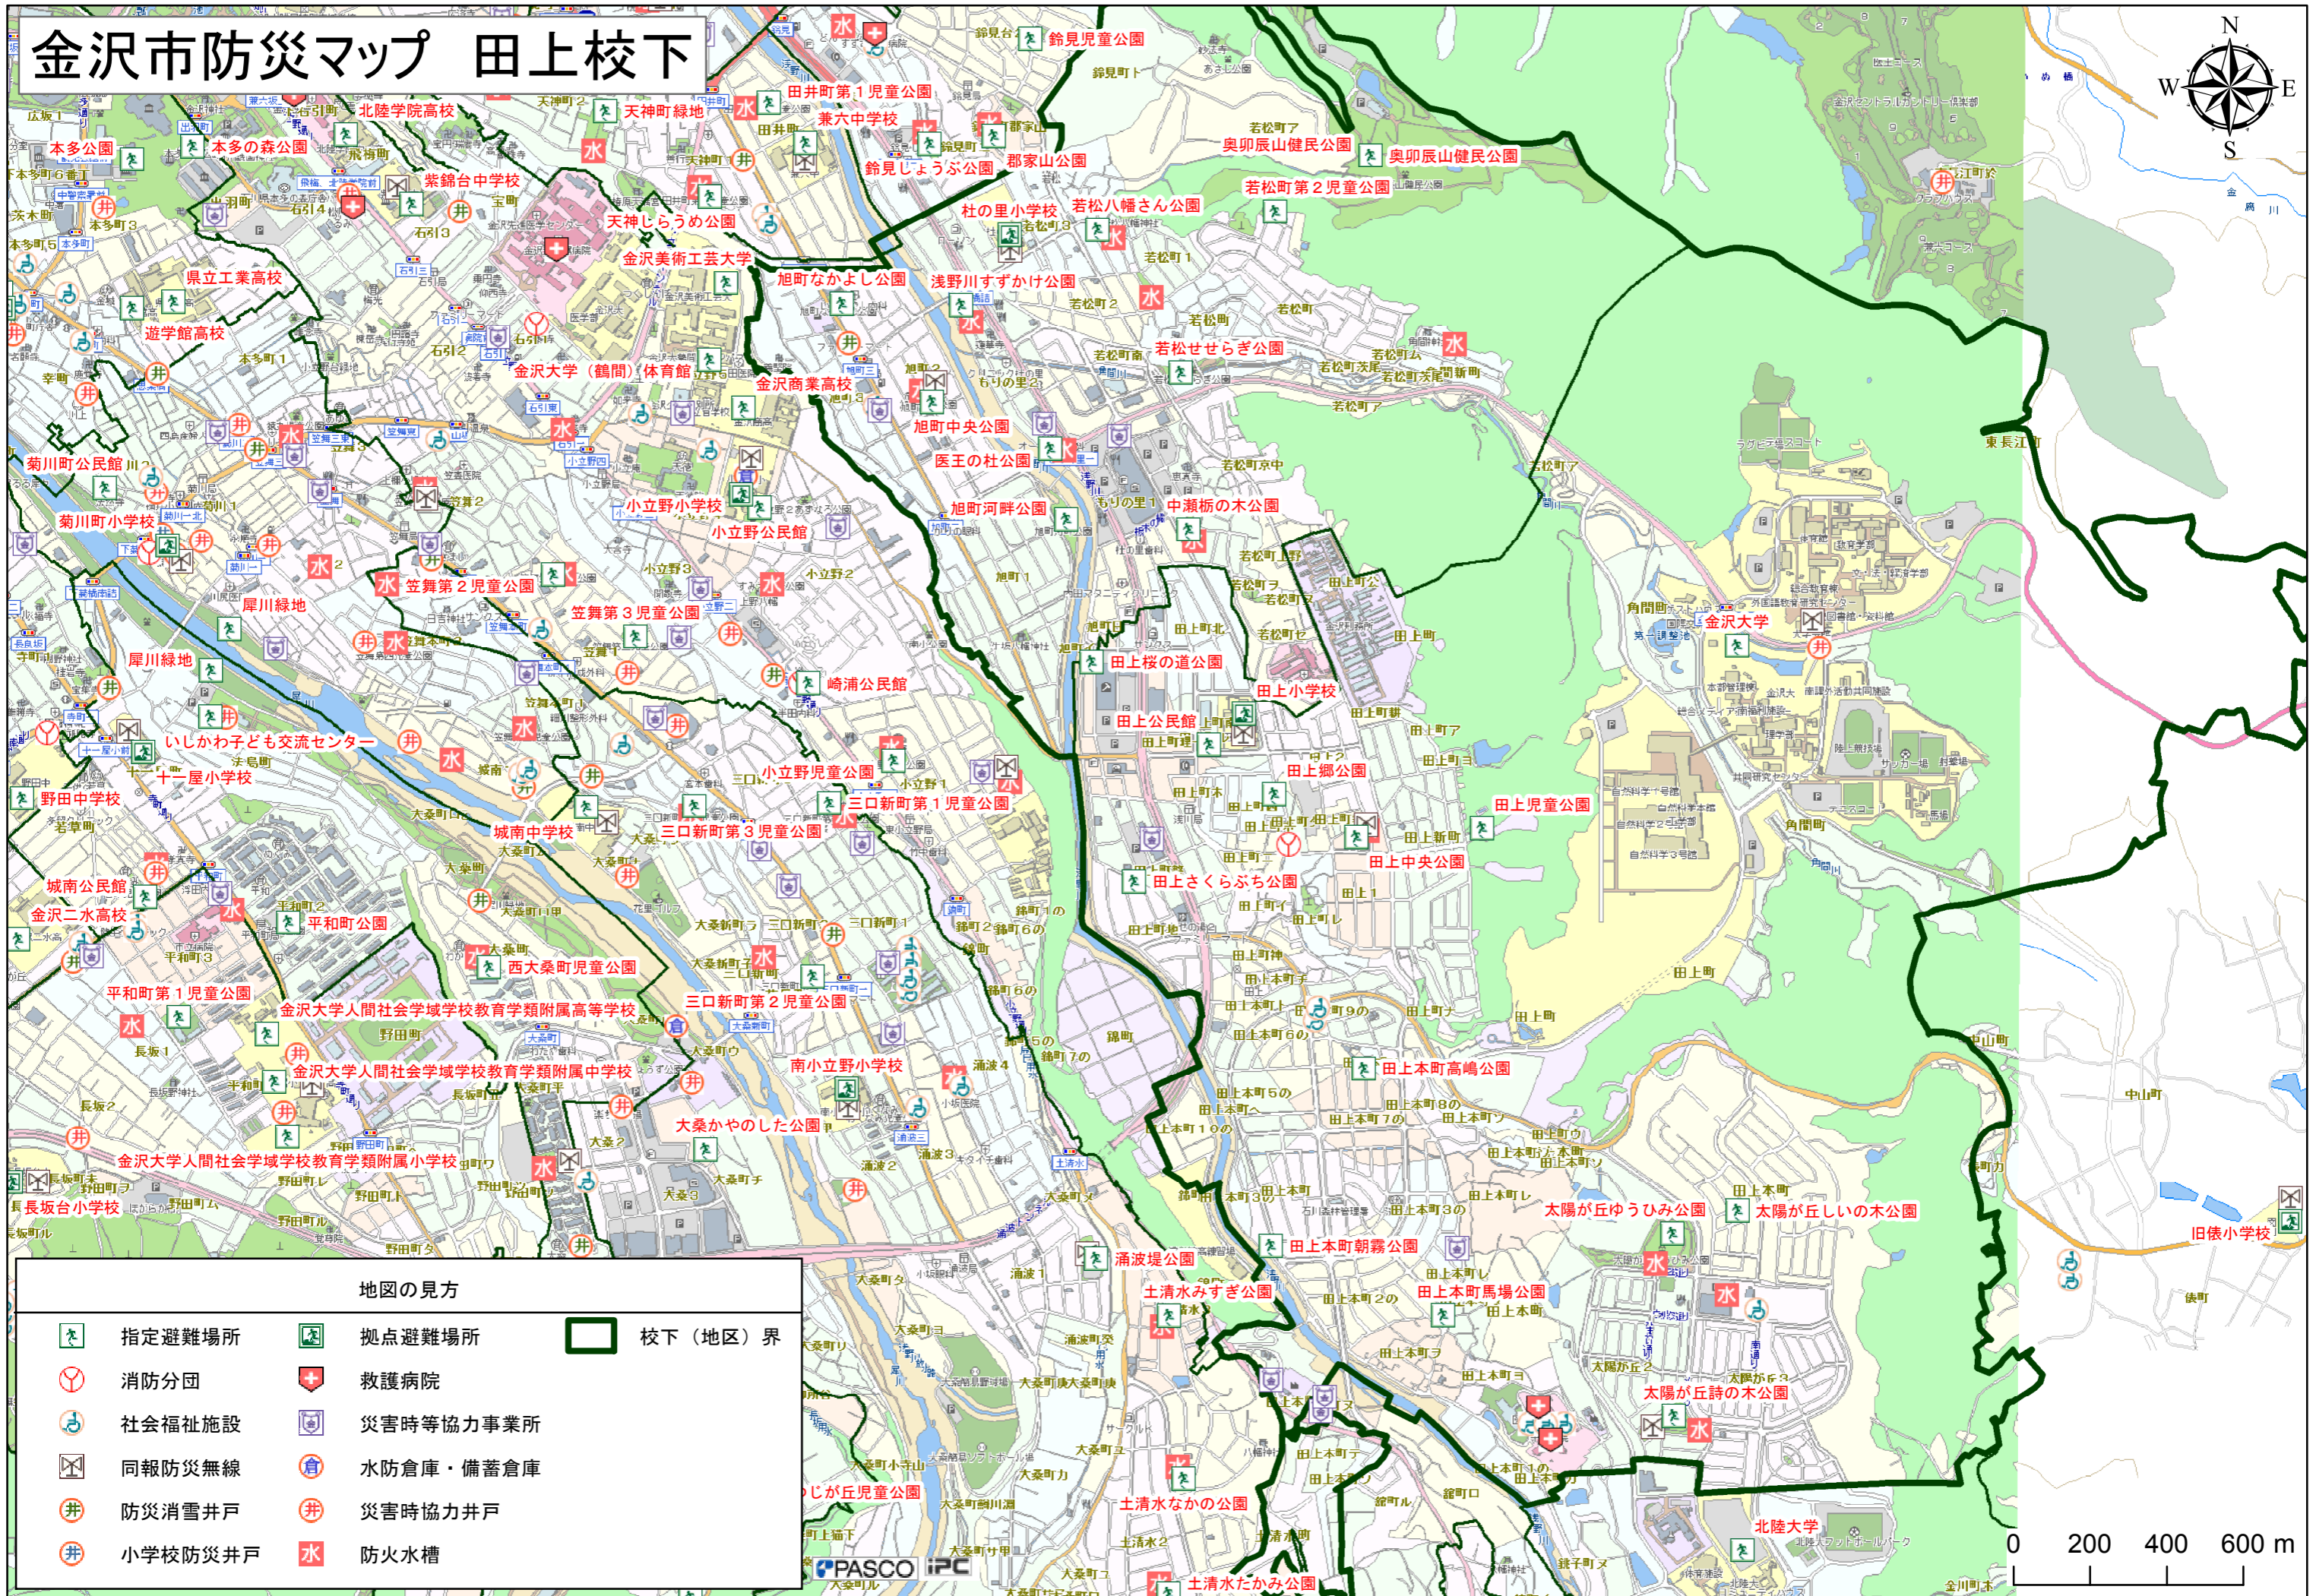

金沢市防災マップ 田上校下

地図の見方

- | | | | | | |
|--|---------|--|-----------|--|---------|
| | 指定避難場所 | | 拠点避難場所 | | 校下(地区)界 |
| | 消防分団 | | 救護病院 | | |
| | 社会福祉施設 | | 災害時等協力事業所 | | |
| | 同報防災無線 | | 水防倉庫・備蓄倉庫 | | |
| | 防災消雪井戸 | | 災害時協力井戸 | | |
| | 小学校防災井戸 | | 防火水槽 | | |

0 200 400 600 m