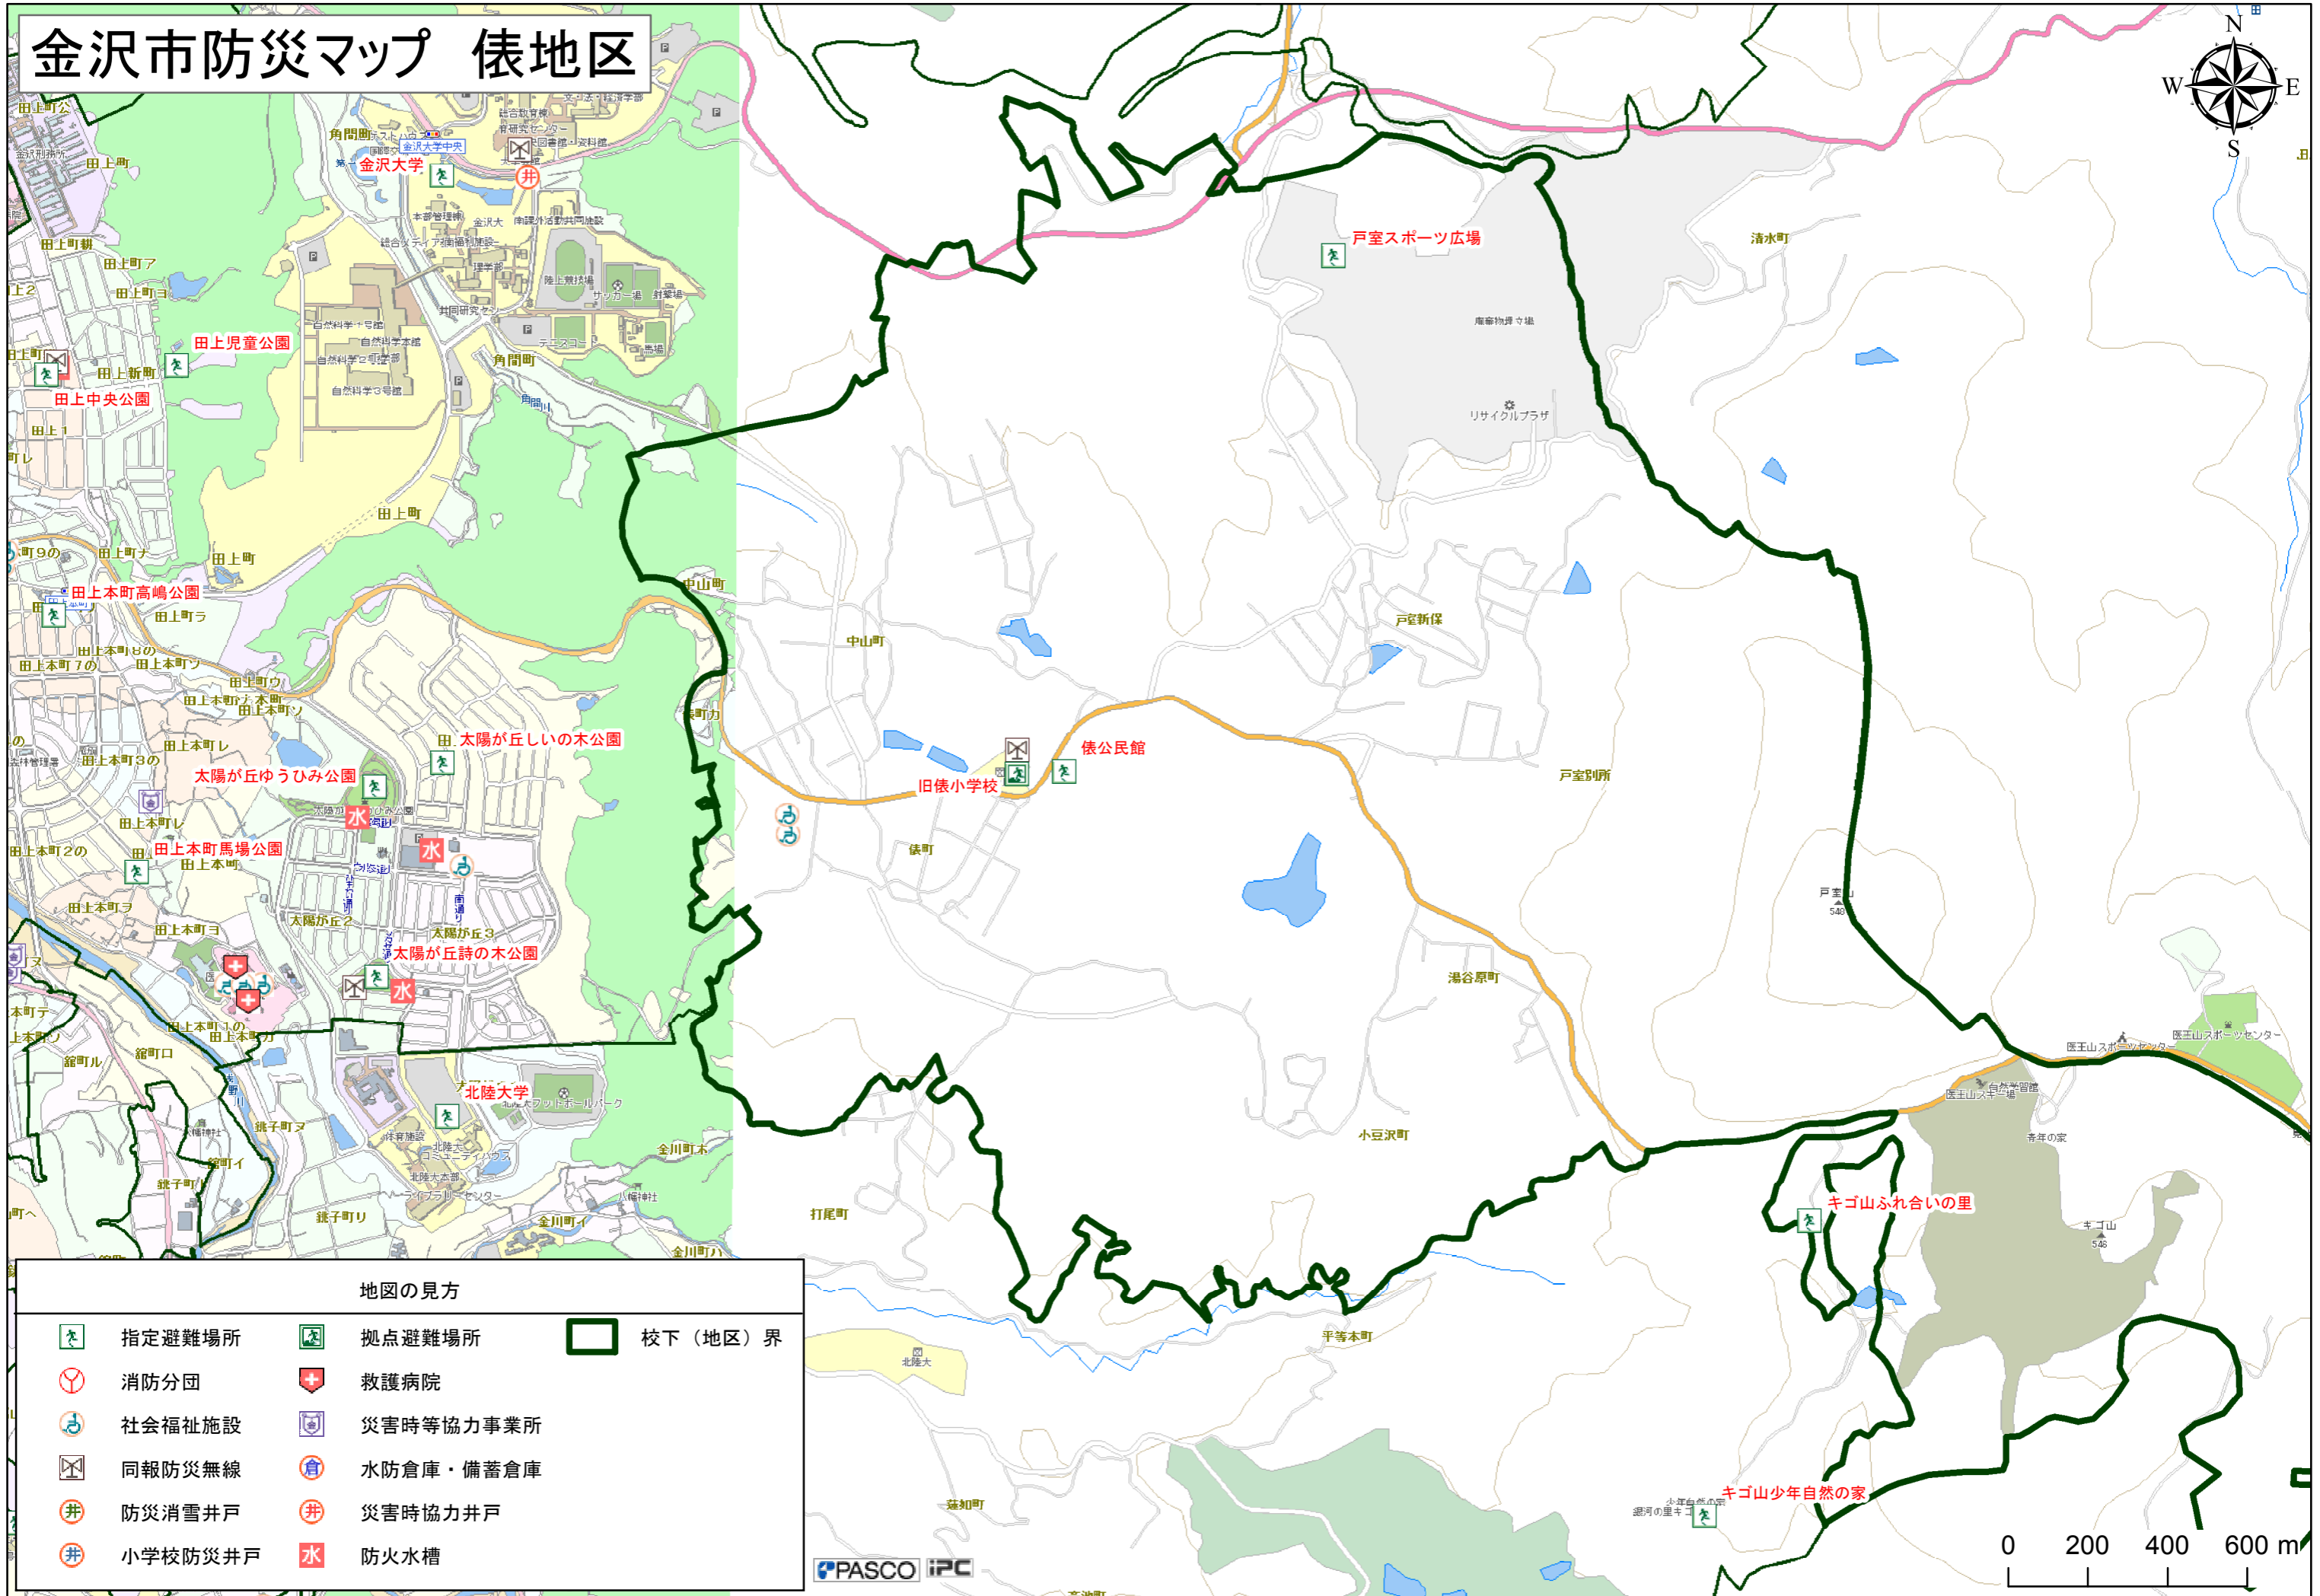

金沢市防災マップ 俵地区

地図の見方

- | | | | | | |
|--|---------|--|-----------|--|---------|
| | 指定避難場所 | | 拠点避難場所 | | 校下(地区)界 |
| | 消防分団 | | 救護病院 | | |
| | 社会福祉施設 | | 災害時等協力事業所 | | |
| | 同報防災無線 | | 水防倉庫・備蓄倉庫 | | |
| | 防災消雪井戸 | | 災害時協力井戸 | | |
| | 小学校防災井戸 | | 防火水槽 | | |