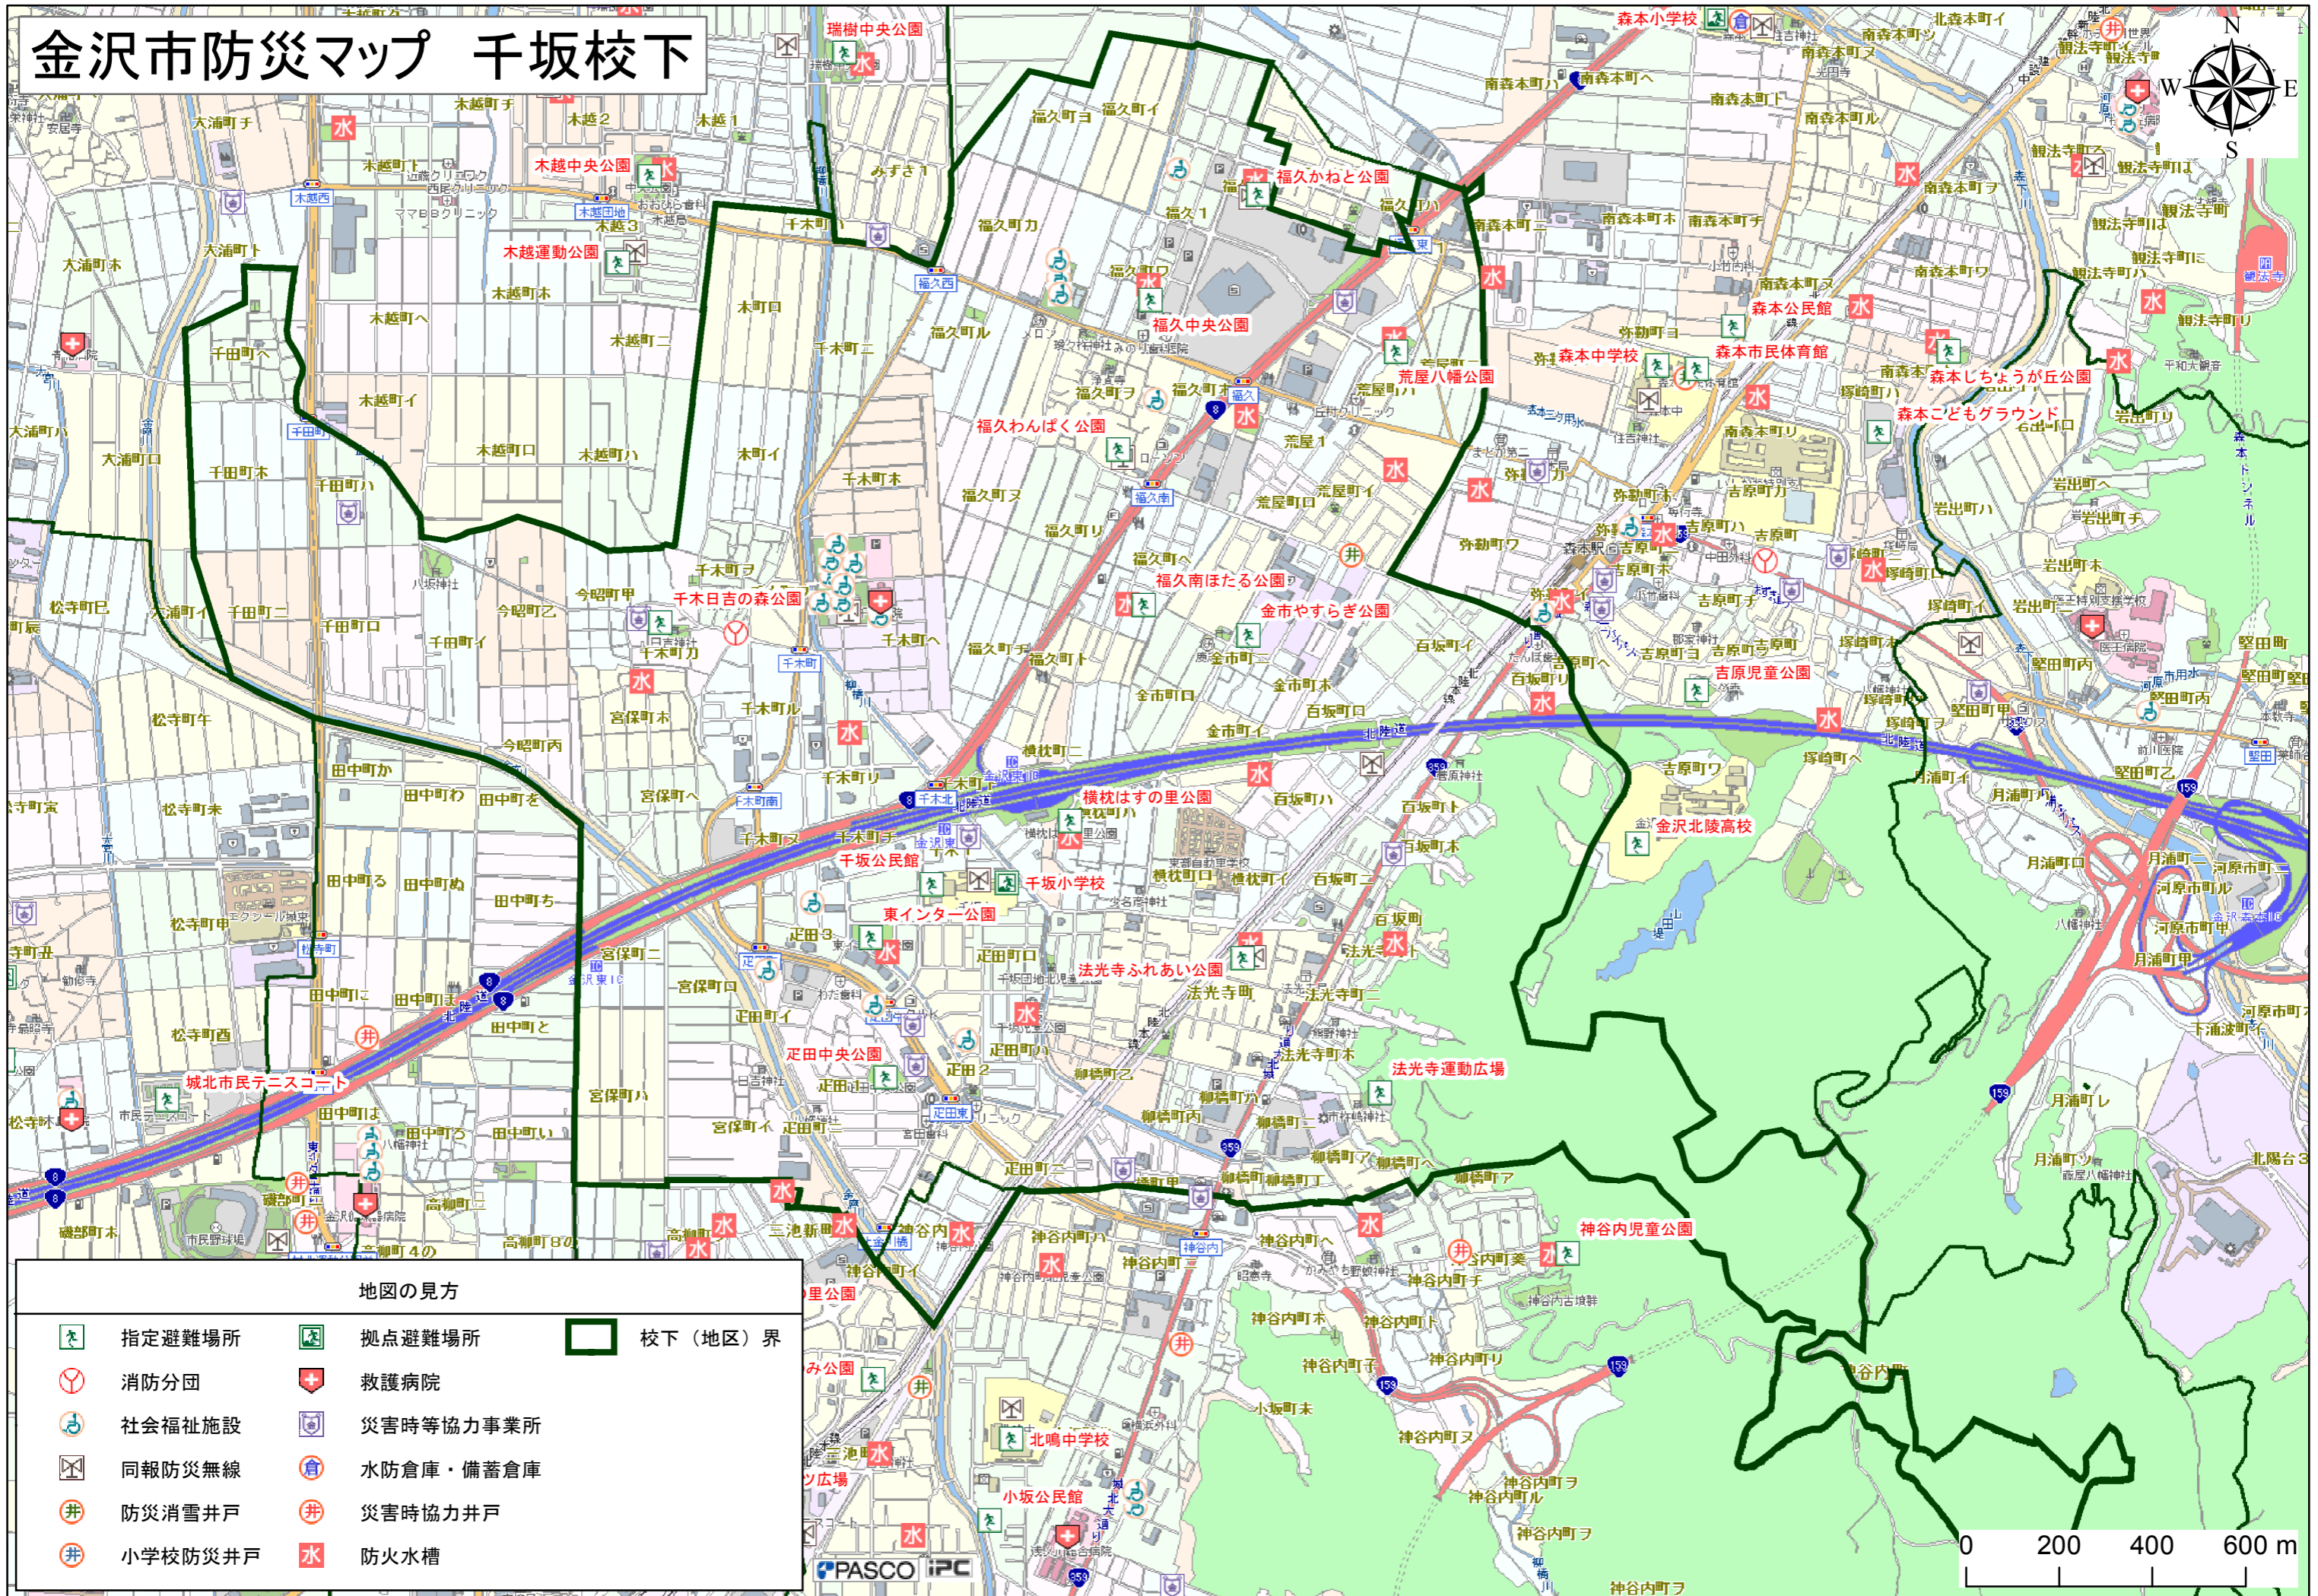

# 金沢市防災マップ 千坂校下

## 地図の見方

- |  |         |  |           |  |         |
|--|---------|--|-----------|--|---------|
|  | 指定避難場所  |  | 拠点避難場所    |  | 校下(地区)界 |
|  | 消防分団    |  | 救護病院      |  |         |
|  | 社会福祉施設  |  | 災害時等協力事業所 |  |         |
|  | 同報防災無線  |  | 水防倉庫・備蓄倉庫 |  |         |
|  | 防災消雪井戸  |  | 災害時協力井戸   |  |         |
|  | 小学校防災井戸 |  | 防火水槽      |  |         |

0 200 400 600 m