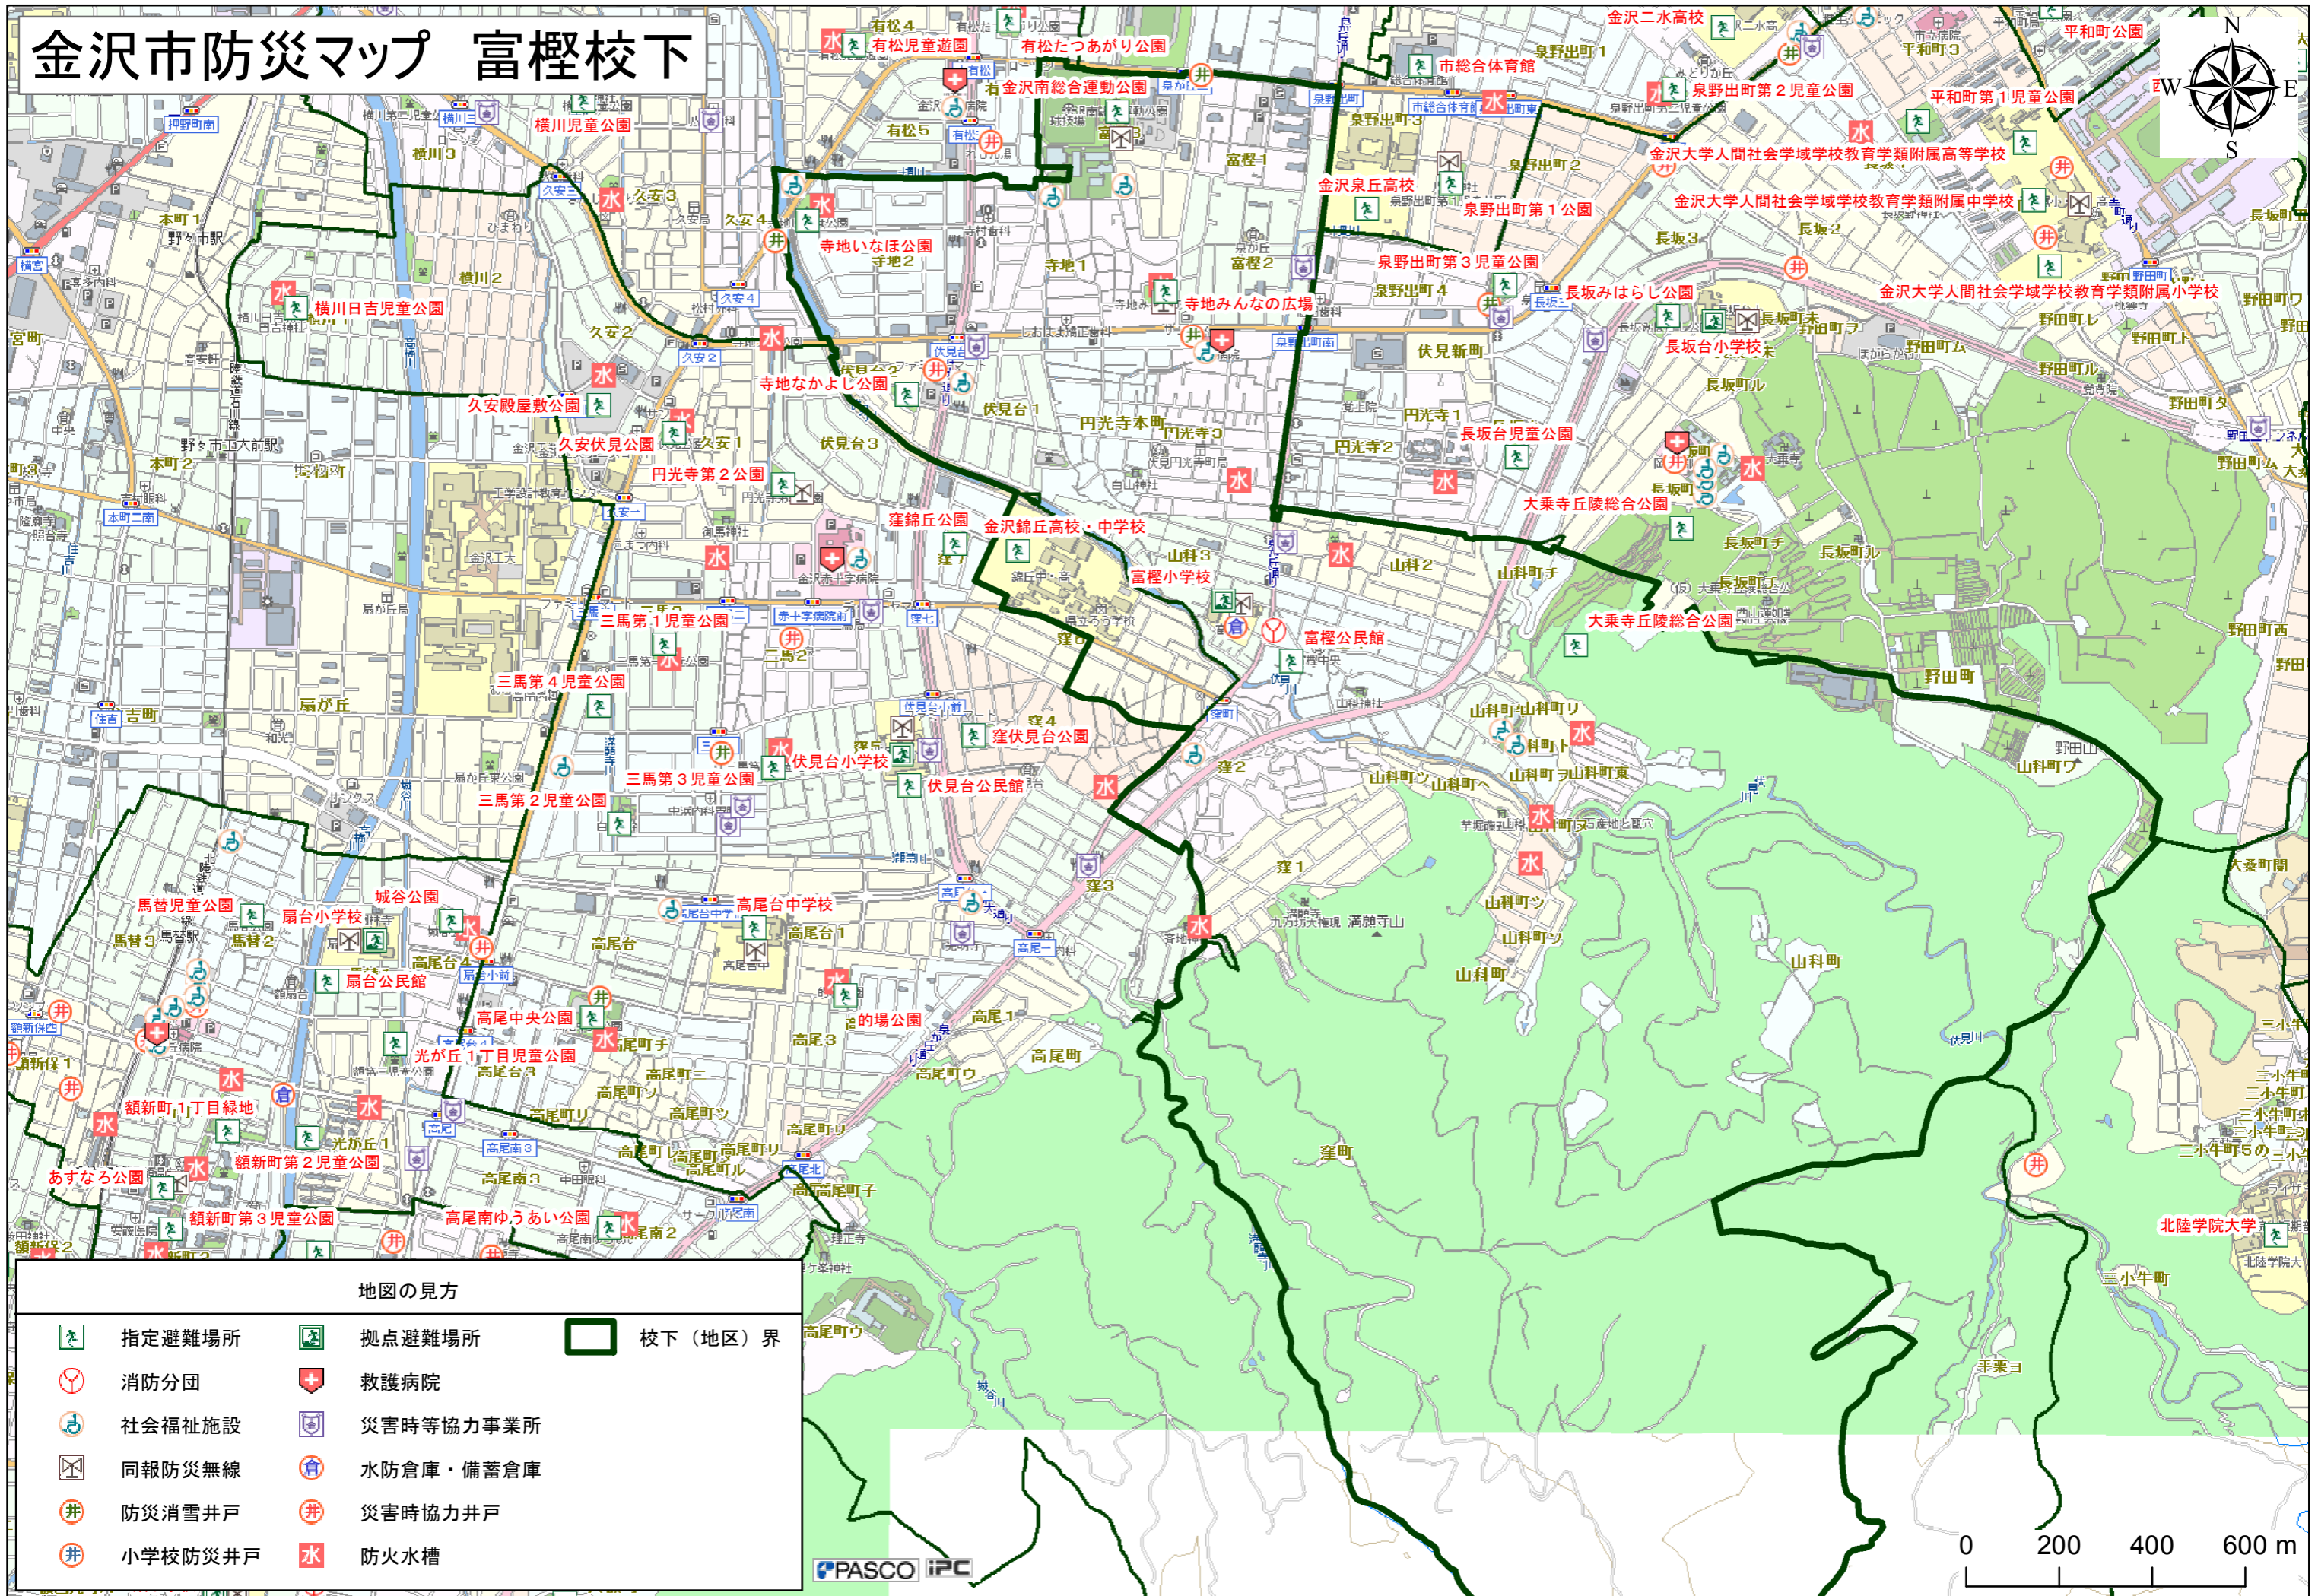

金沢市防災マップ 富樫校下

地図の見方

- | | | | | | |
|---|---------|---|-----------|---|---------|
|  | 指定避難場所 |  | 拠点避難場所 |  | 校下(地区)界 |
|  | 消防分団 |  | 救護病院 | | |
|  | 社会福祉施設 |  | 災害時等協力事業所 | | |
|  | 同報防災無線 |  | 水防倉庫・備蓄倉庫 | | |
|  | 防災消雪井戸 |  | 災害時協力井戸 | | |
|  | 小学校防災井戸 |  | 防火水槽 | | |

PASCO IPC

0 200 400 600 m