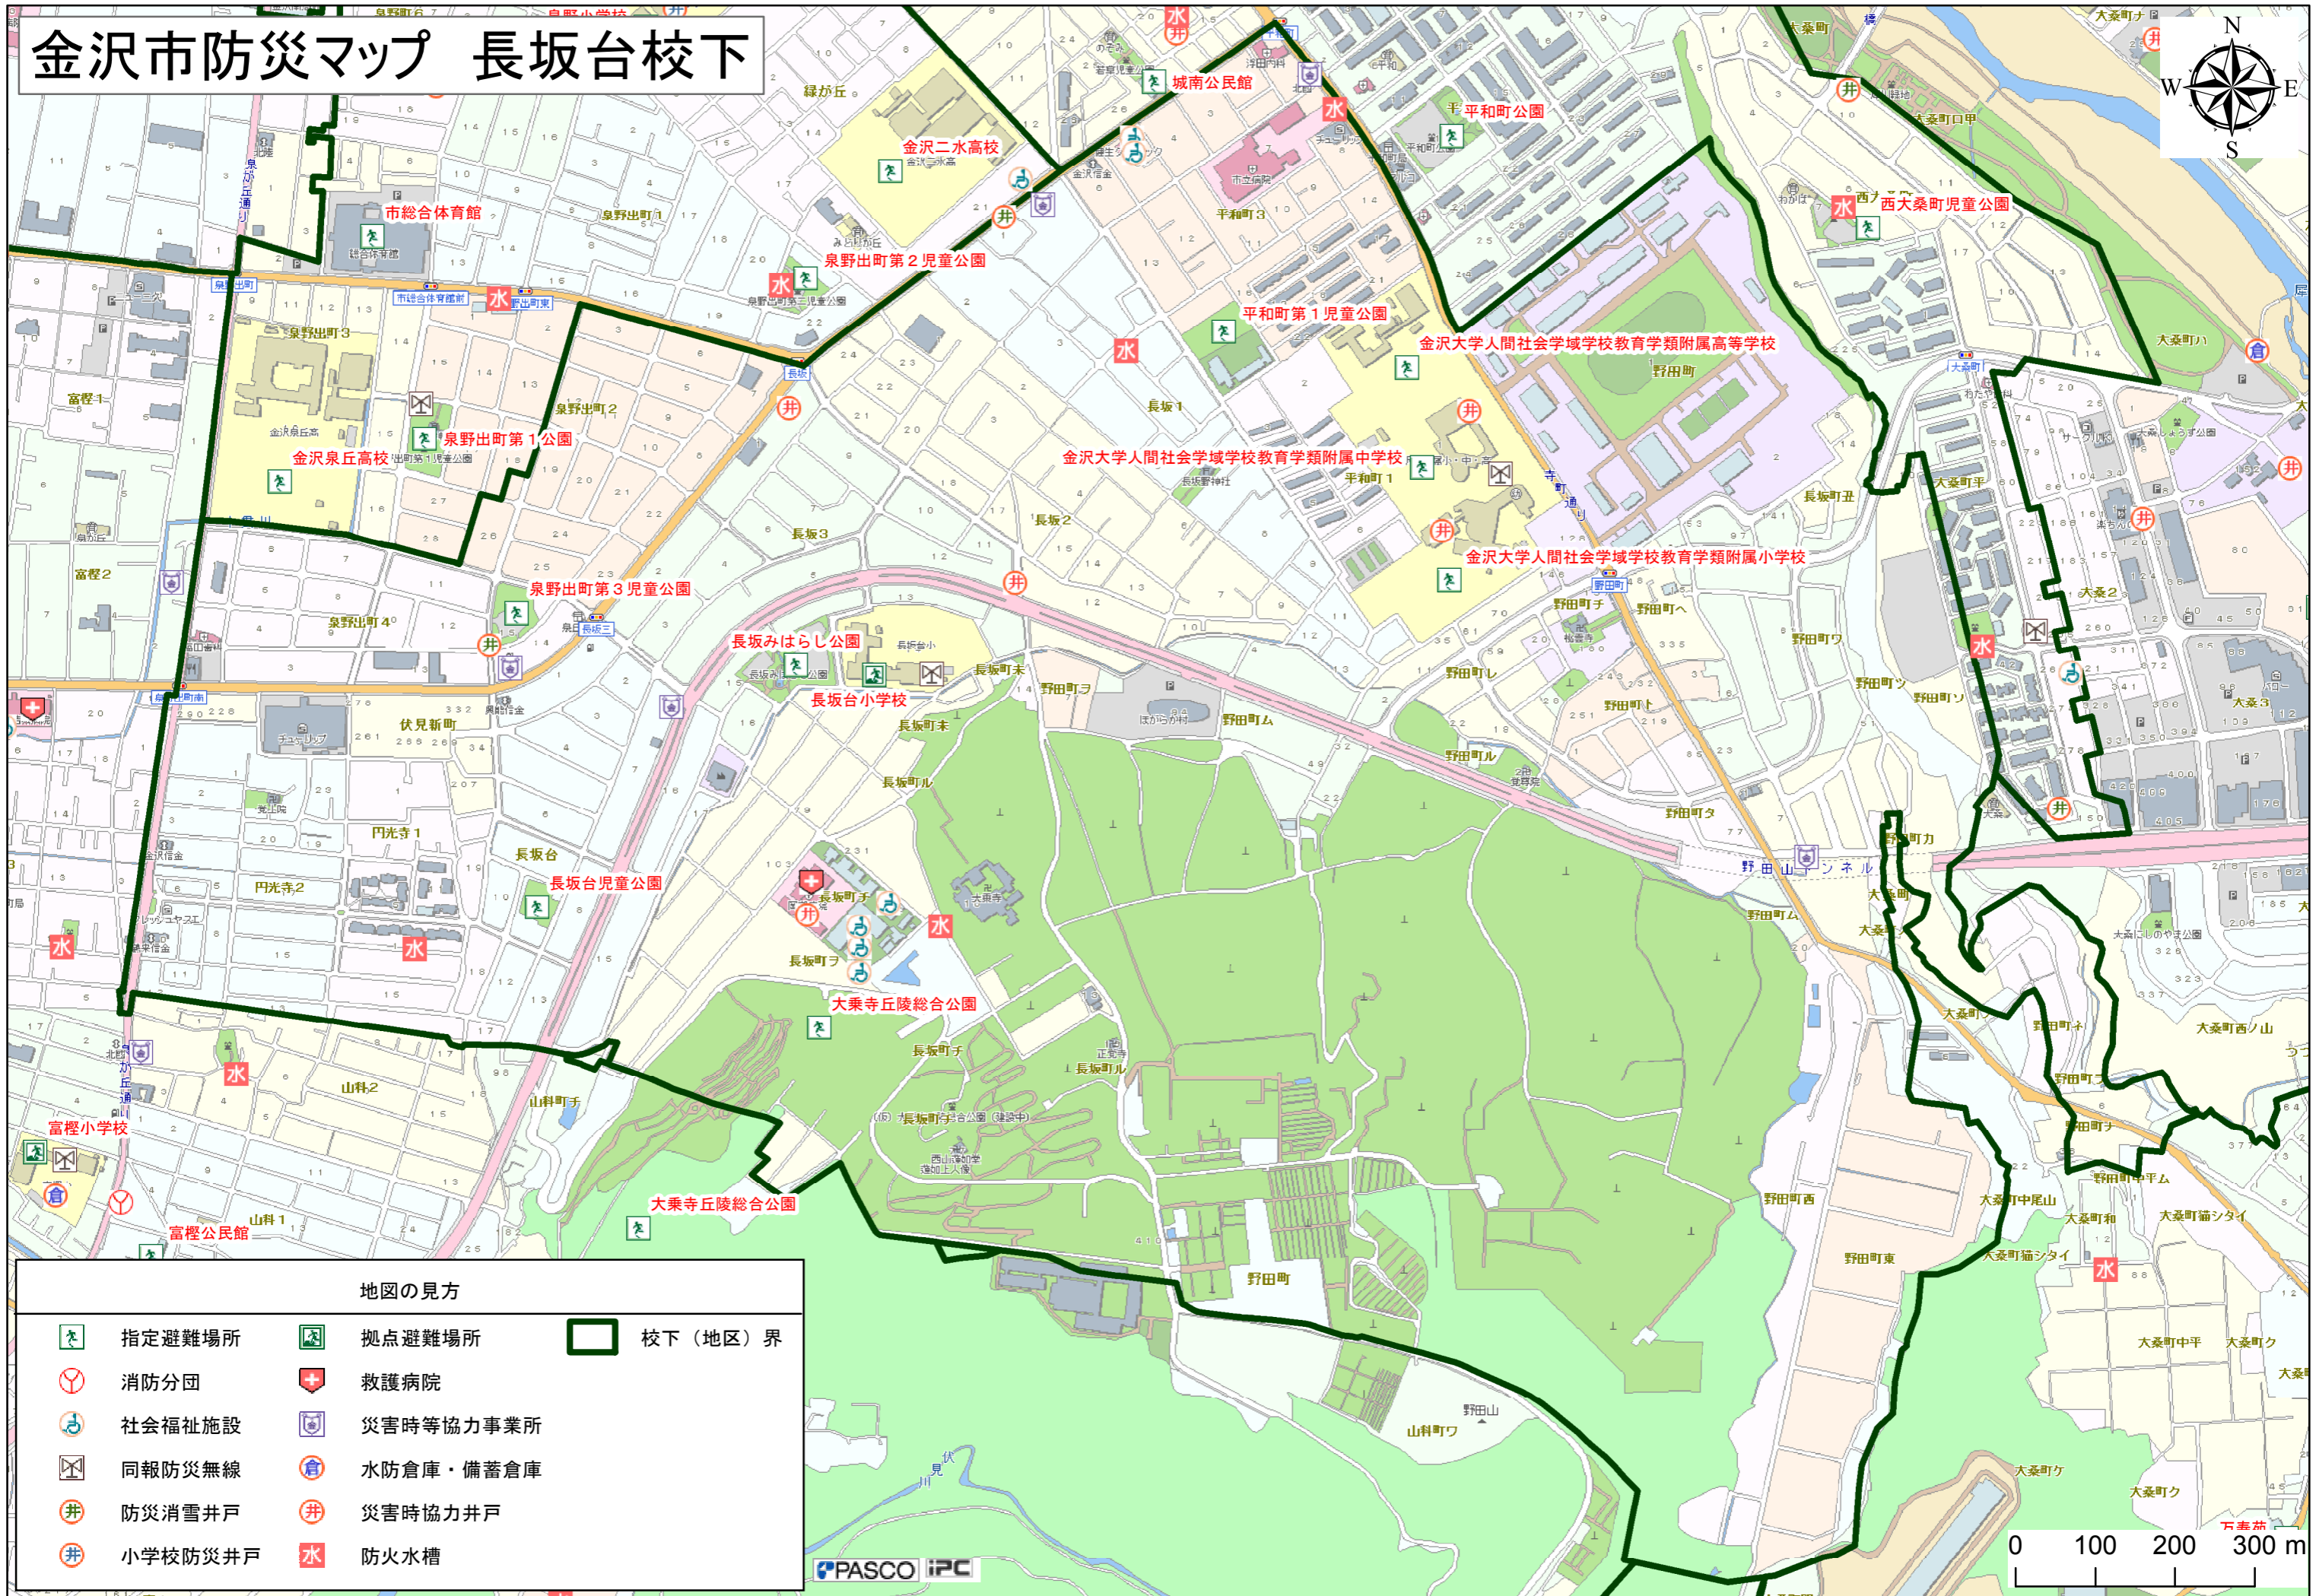

金沢市防災マップ 長坂台校下

地図の見方

- | | | | | | |
|---|---------|---|-----------|---|---------|
|  | 指定避難場所 |  | 拠点避難場所 |  | 校下(地区)界 |
|  | 消防分団 |  | 救護病院 | | |
|  | 社会福祉施設 |  | 災害時等協力事業所 | | |
|  | 同報防災無線 |  | 水防倉庫・備蓄倉庫 | | |
|  | 防災消雪井戸 |  | 災害時協力井戸 | | |
|  | 小学校防災井戸 |  | 防火水槽 | | |

0 100 200 300 m

PASCO IPC