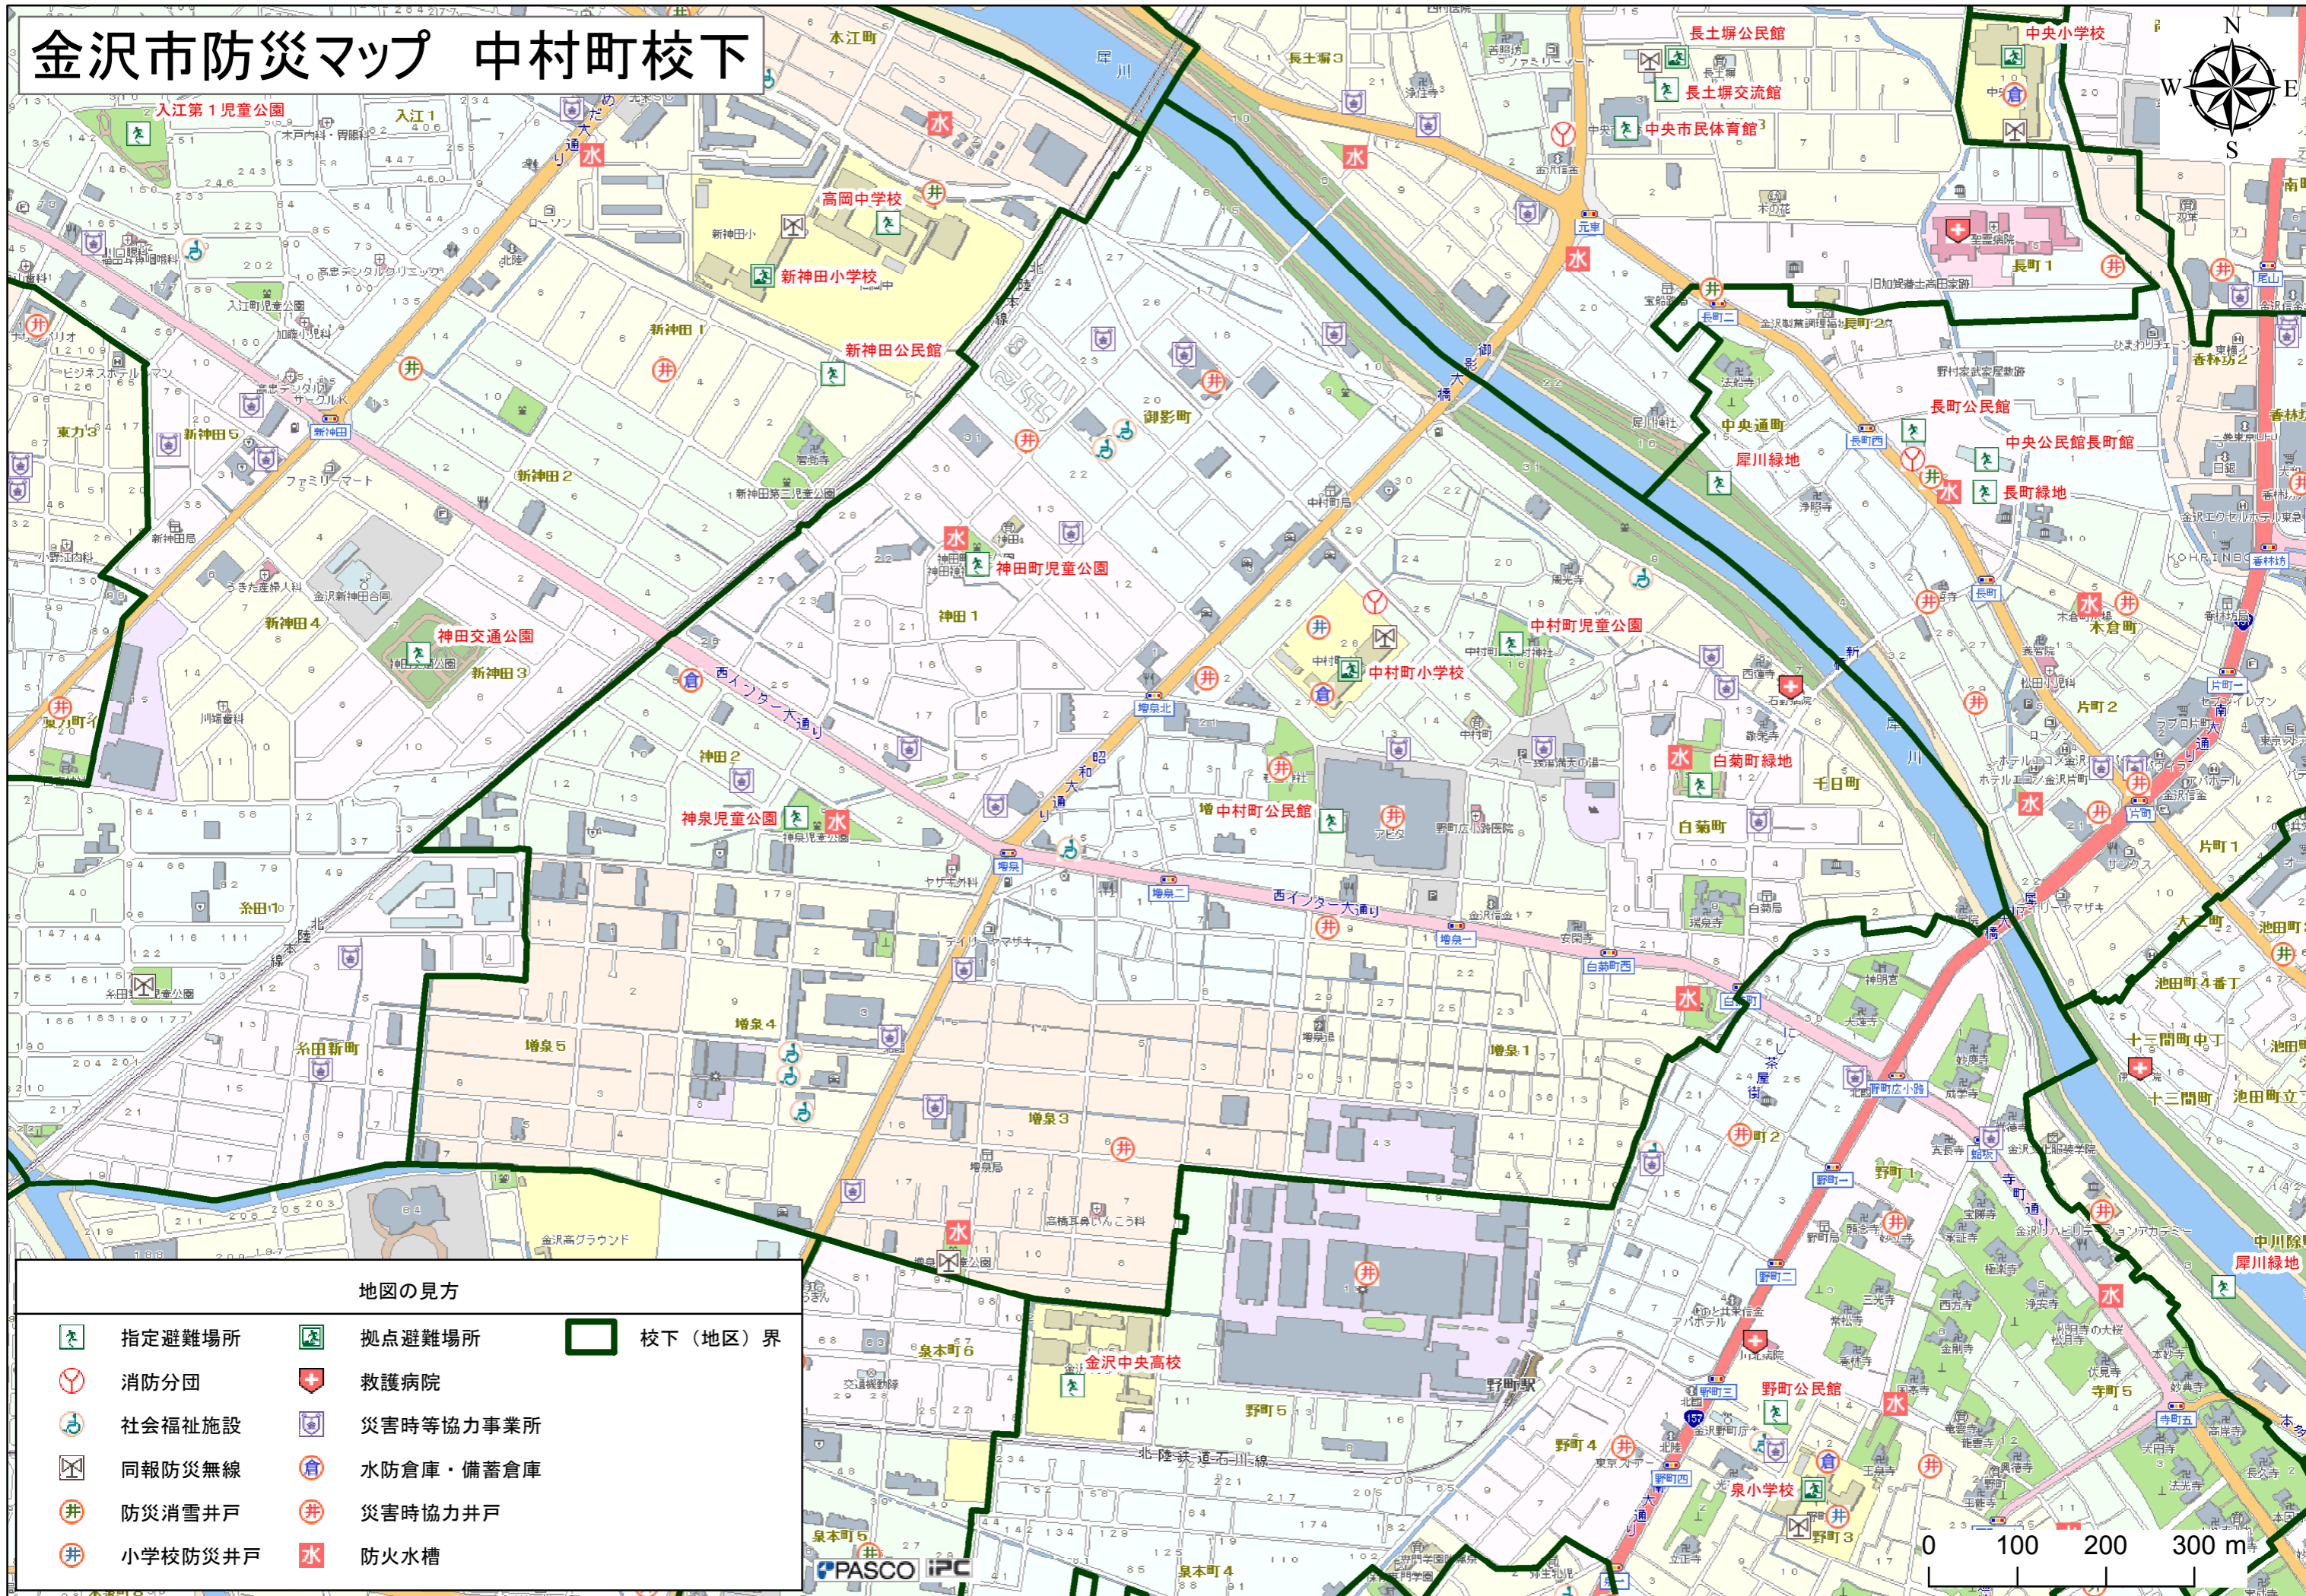

金沢市防災マップ 中村町校下

地図の見方

- | | | | | | |
|--|---------|--|-----------|--|---------|
| | 指定避難場所 | | 拠点避難場所 | | 校下(地区)界 |
| | 消防分団 | | 救護病院 | | |
| | 社会福祉施設 | | 災害時等協力事業所 | | |
| | 同報防災無線 | | 水防倉庫・備蓄倉庫 | | |
| | 防災消雪井戸 | | 災害時協力井戸 | | |
| | 小学校防災井戸 | | 防火水槽 | | |