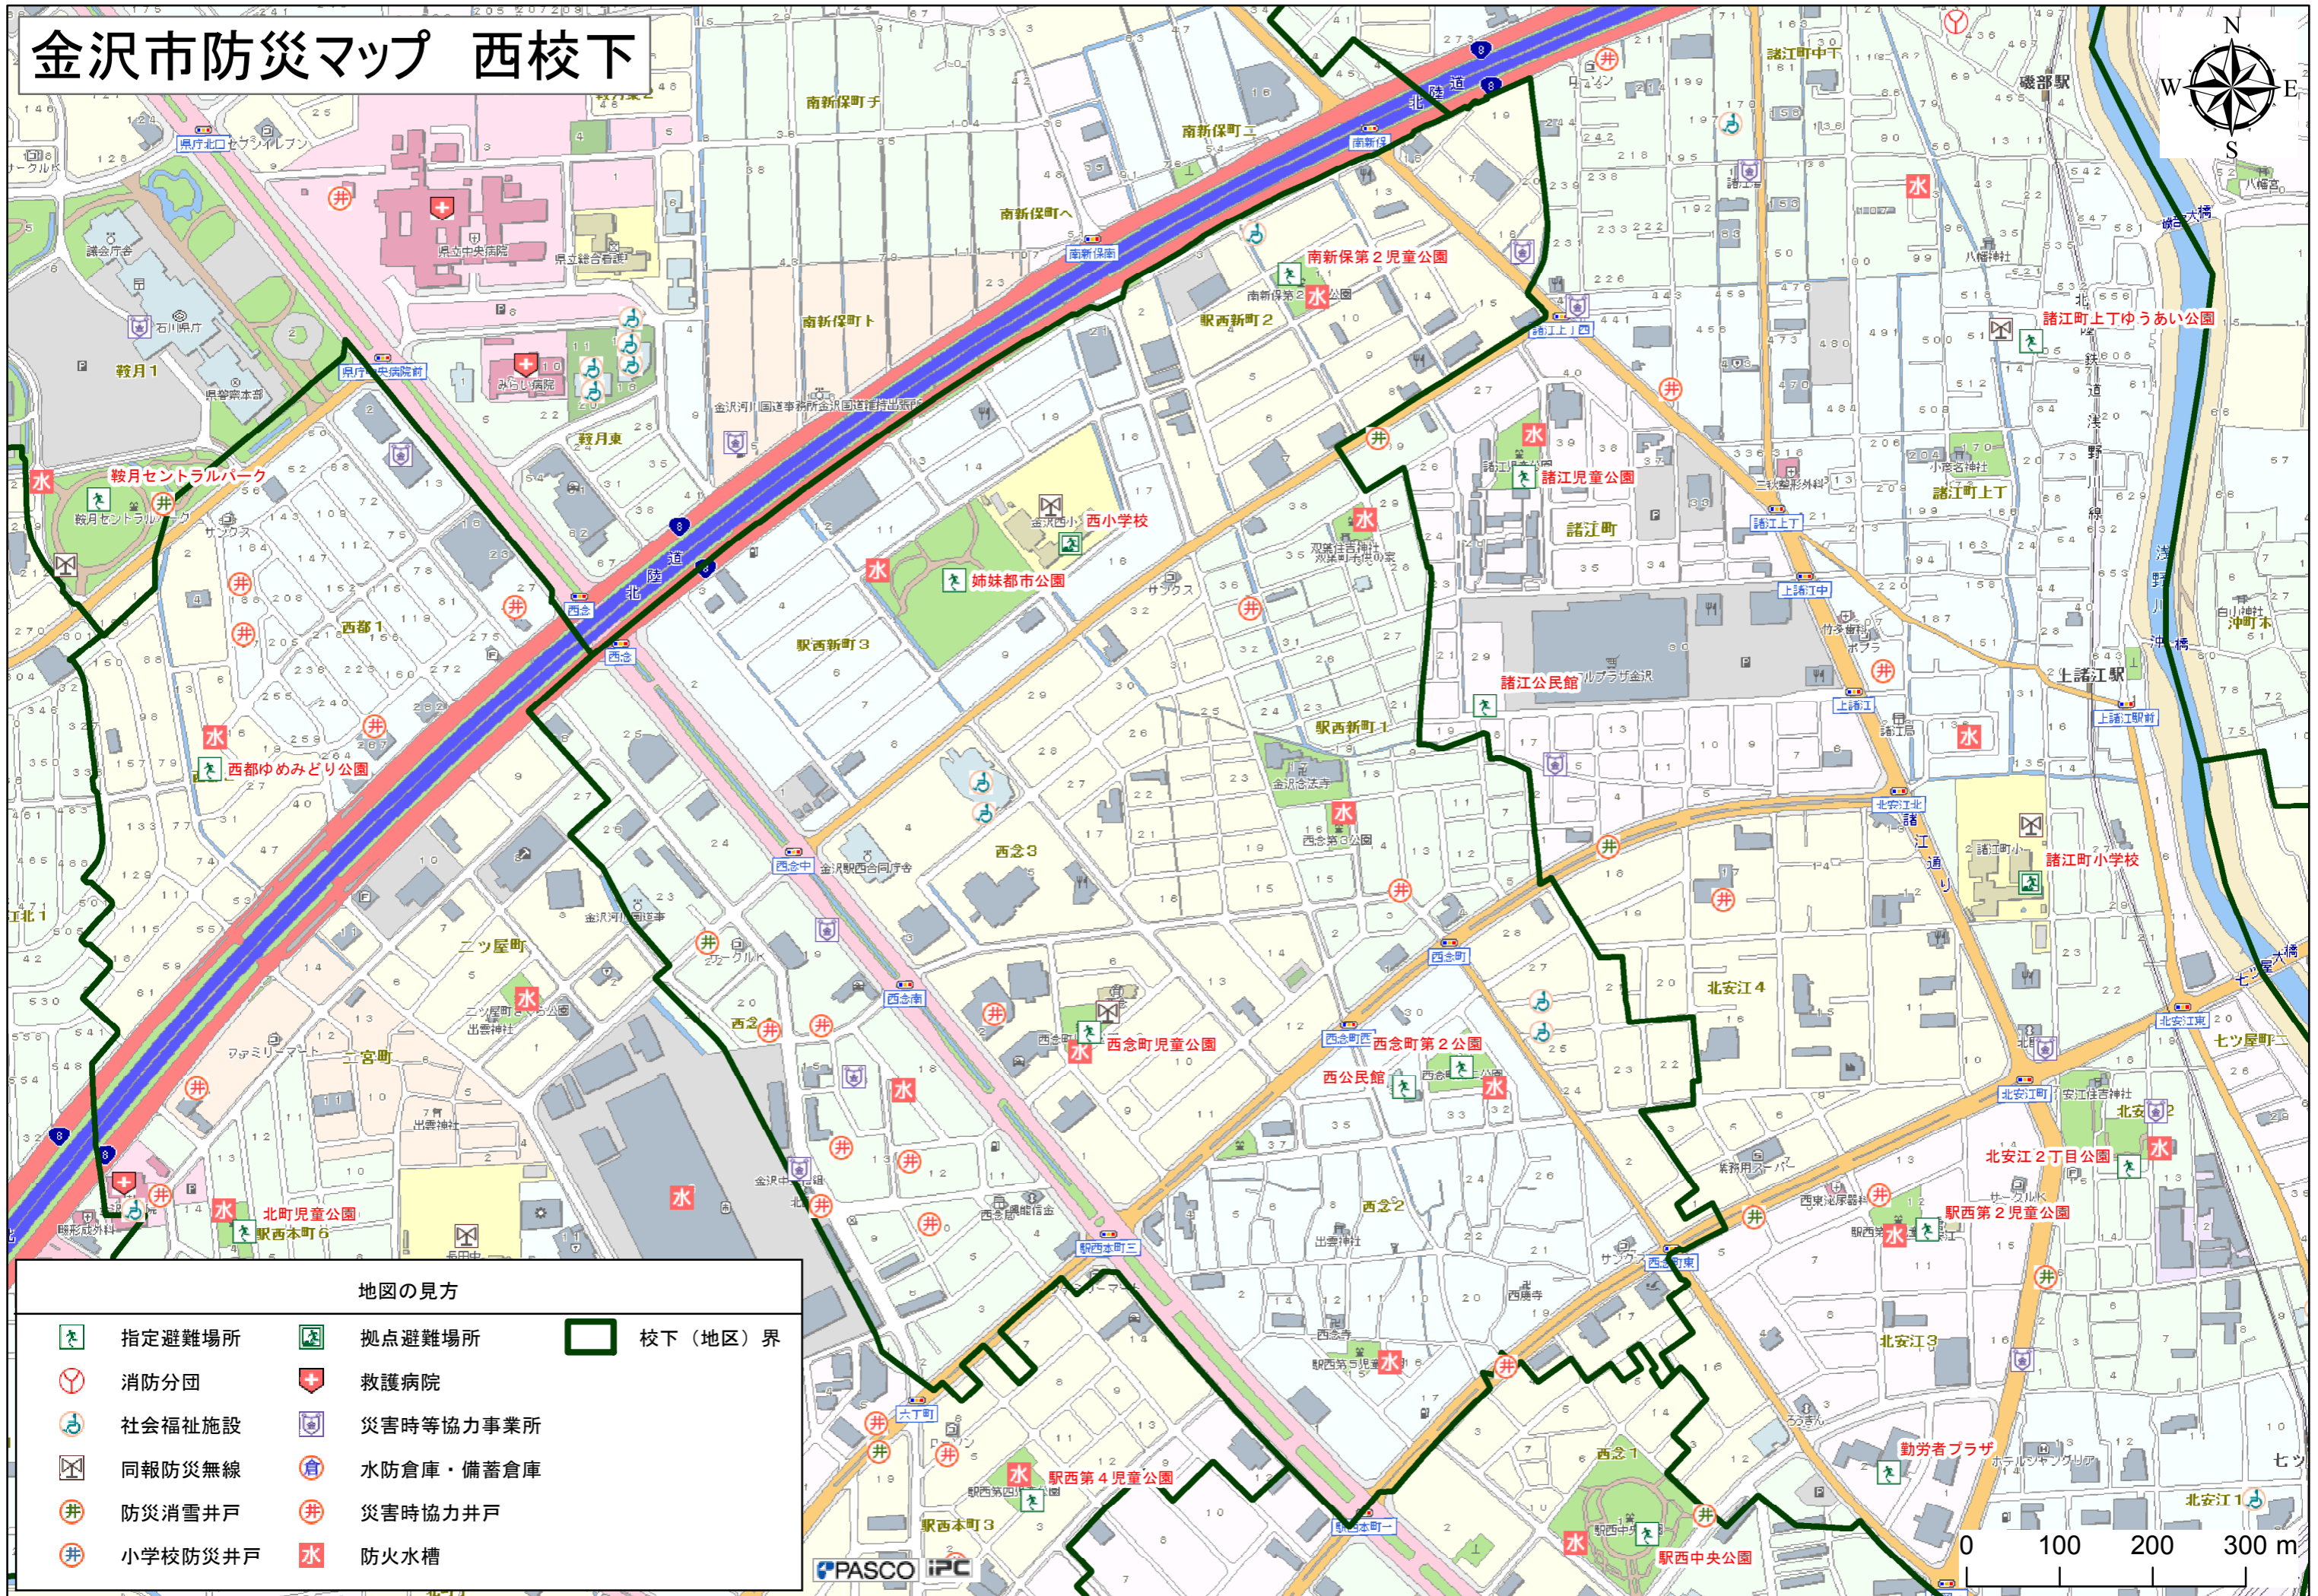

金沢市防災マップ 西校下

地図の見方

- | | | | | | |
|--|---------|--|-----------|--|-----------|
| | 指定避難場所 | | 拠点避難場所 | | 校下 (地区) 界 |
| | 消防分団 | | 救護病院 | | |
| | 社会福祉施設 | | 災害時等協力事業所 | | |
| | 同報防災無線 | | 水防倉庫・備蓄倉庫 | | |
| | 防災消雪井戸 | | 災害時協力井戸 | | |
| | 小学校防災井戸 | | 防火水槽 | | |