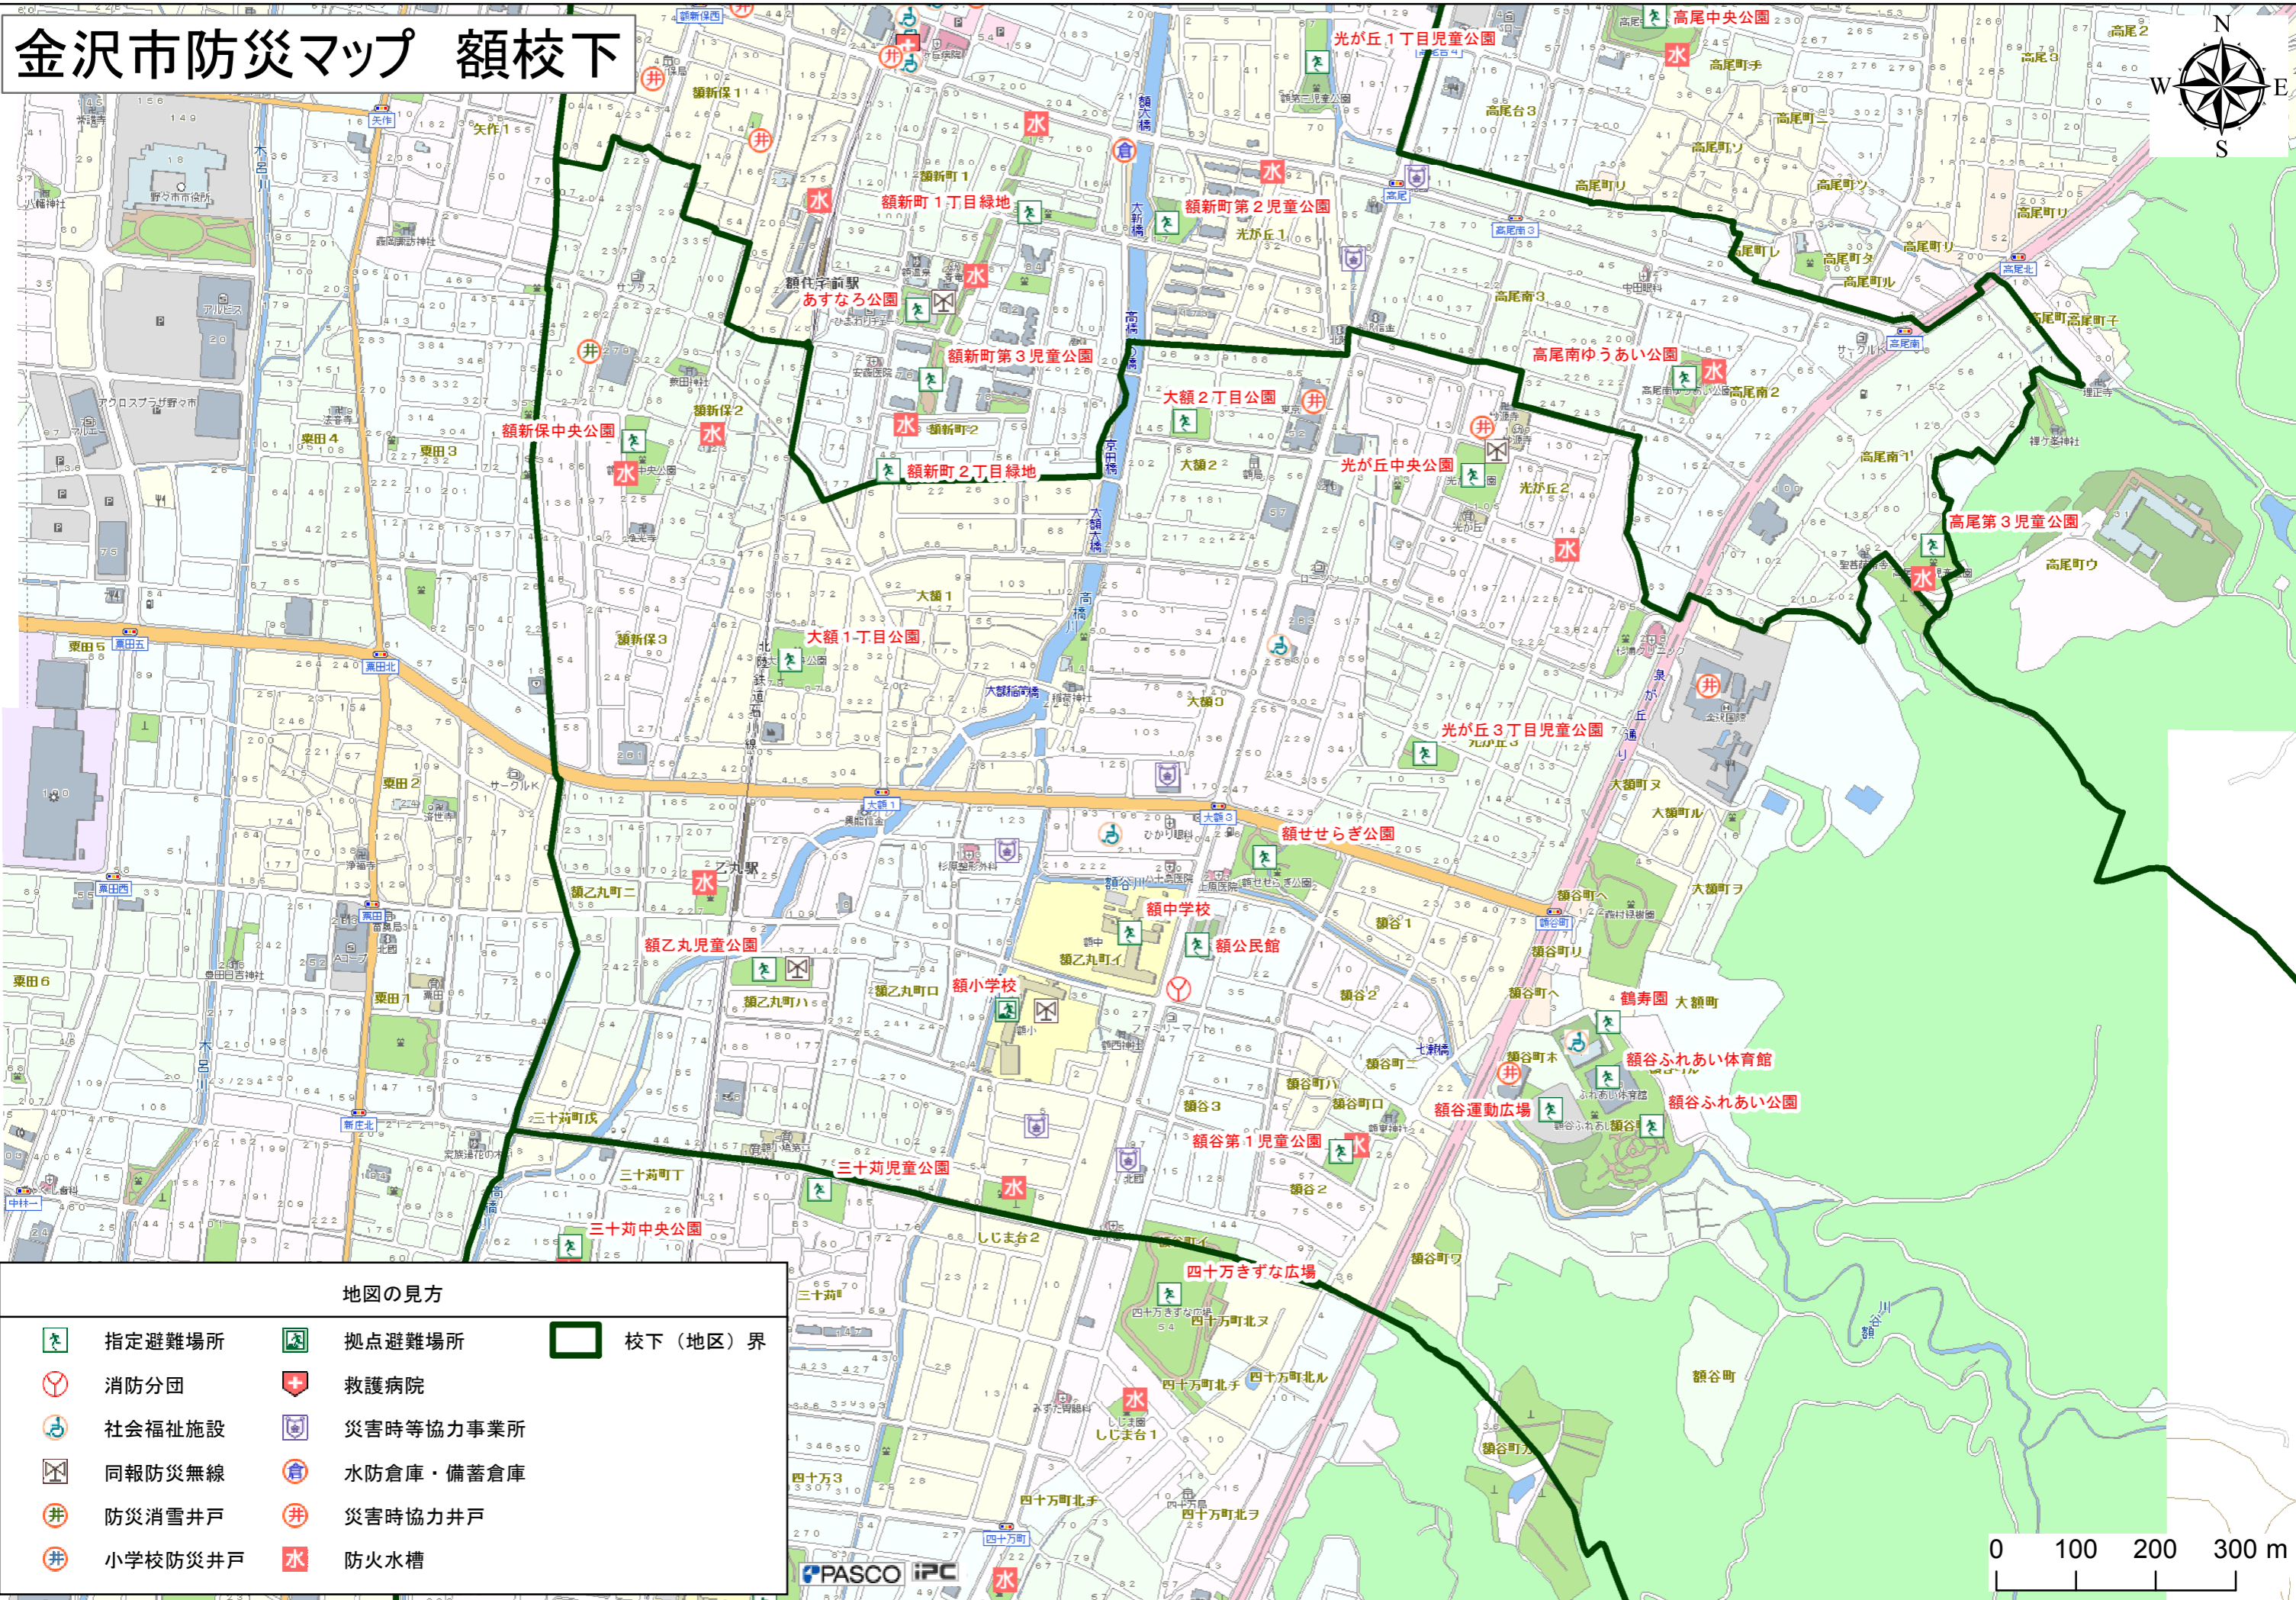

金沢市防災マップ 額校下

地図の見方

- | | | |
|---|---|---|
|  指定避難場所 |  拠点避難場所 |  校下 (地区) 界 |
|  消防分団 |  救護病院 | |
|  社会福祉施設 |  災害時等協力事業所 | |
|  同報防災無線 |  水防倉庫・備蓄倉庫 | |
|  防災消雪井戸 |  災害時協力井戸 | |
|  小学校防災井戸 |  防火水槽 | |