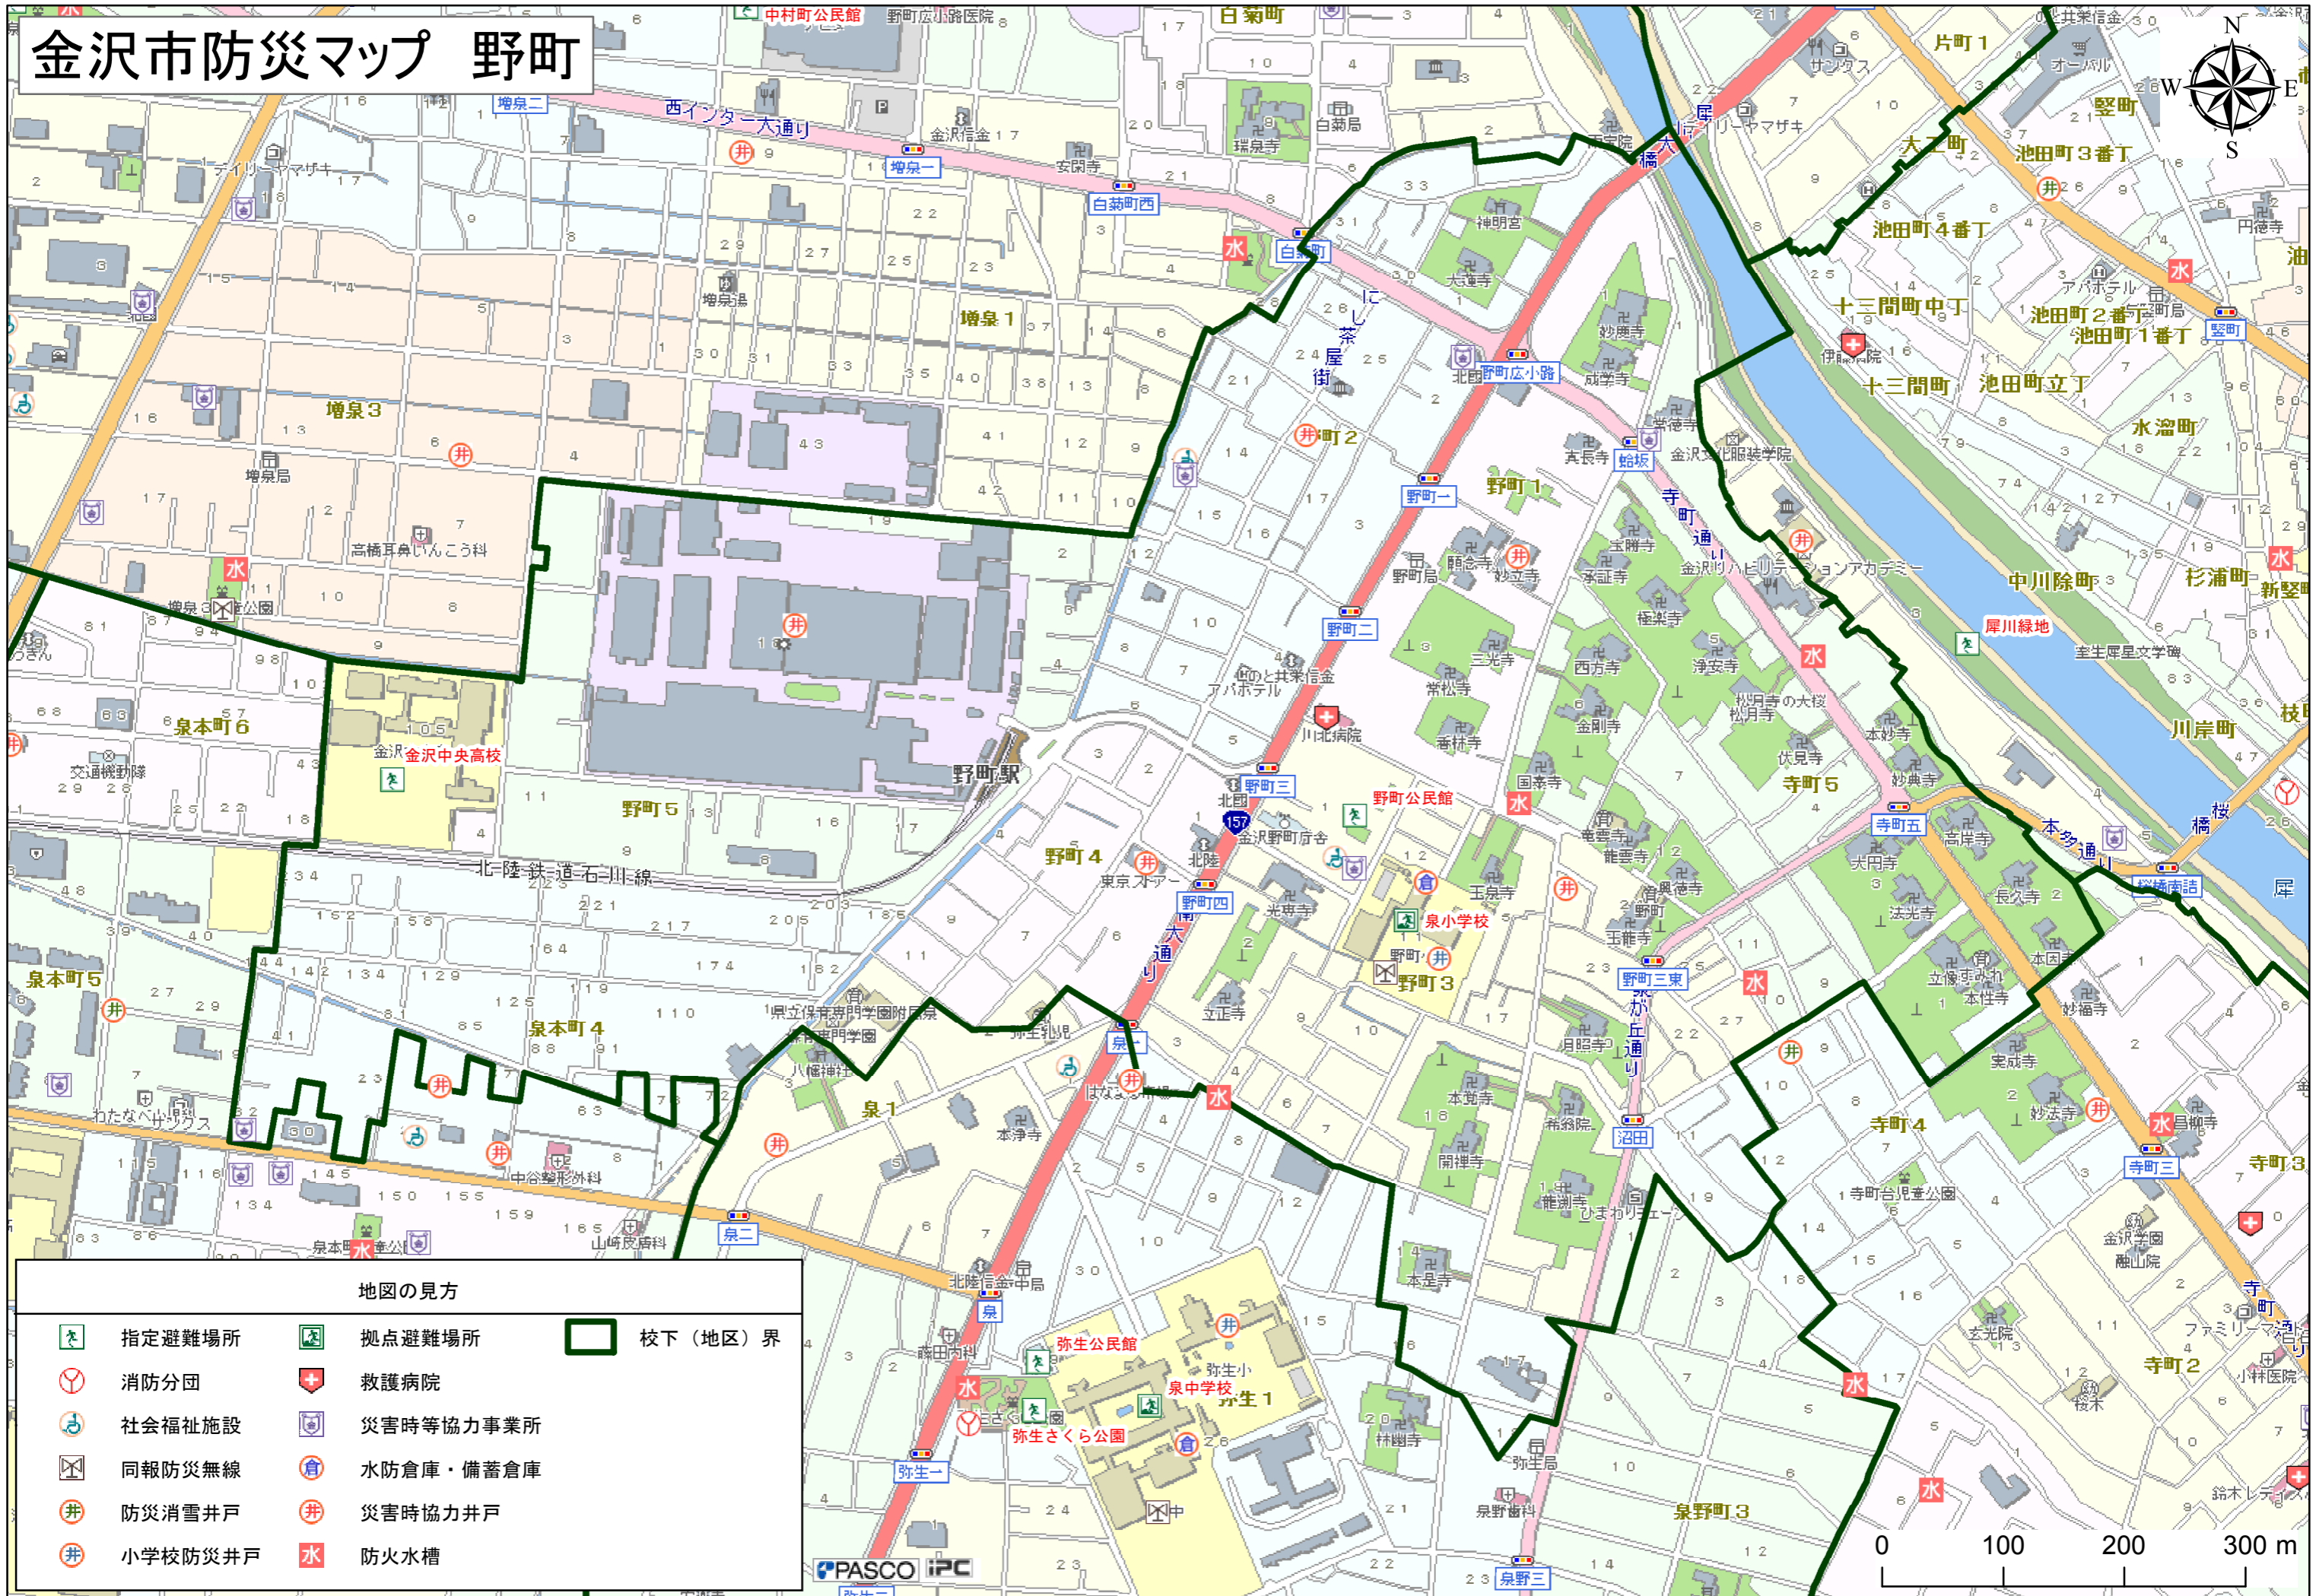

金沢市防災マップ 野町

地図の見方

- | | | | | | |
|--|---------|--|-----------|--|---------|
| | 指定避難場所 | | 拠点避難場所 | | 校下(地区)界 |
| | 消防分団 | | 救護病院 | | |
| | 社会福祉施設 | | 災害時等協力事業所 | | |
| | 同報防災無線 | | 水防倉庫・備蓄倉庫 | | |
| | 防災消雪井戸 | | 災害時協力井戸 | | |
| | 小学校防災井戸 | | 防火水槽 | | |