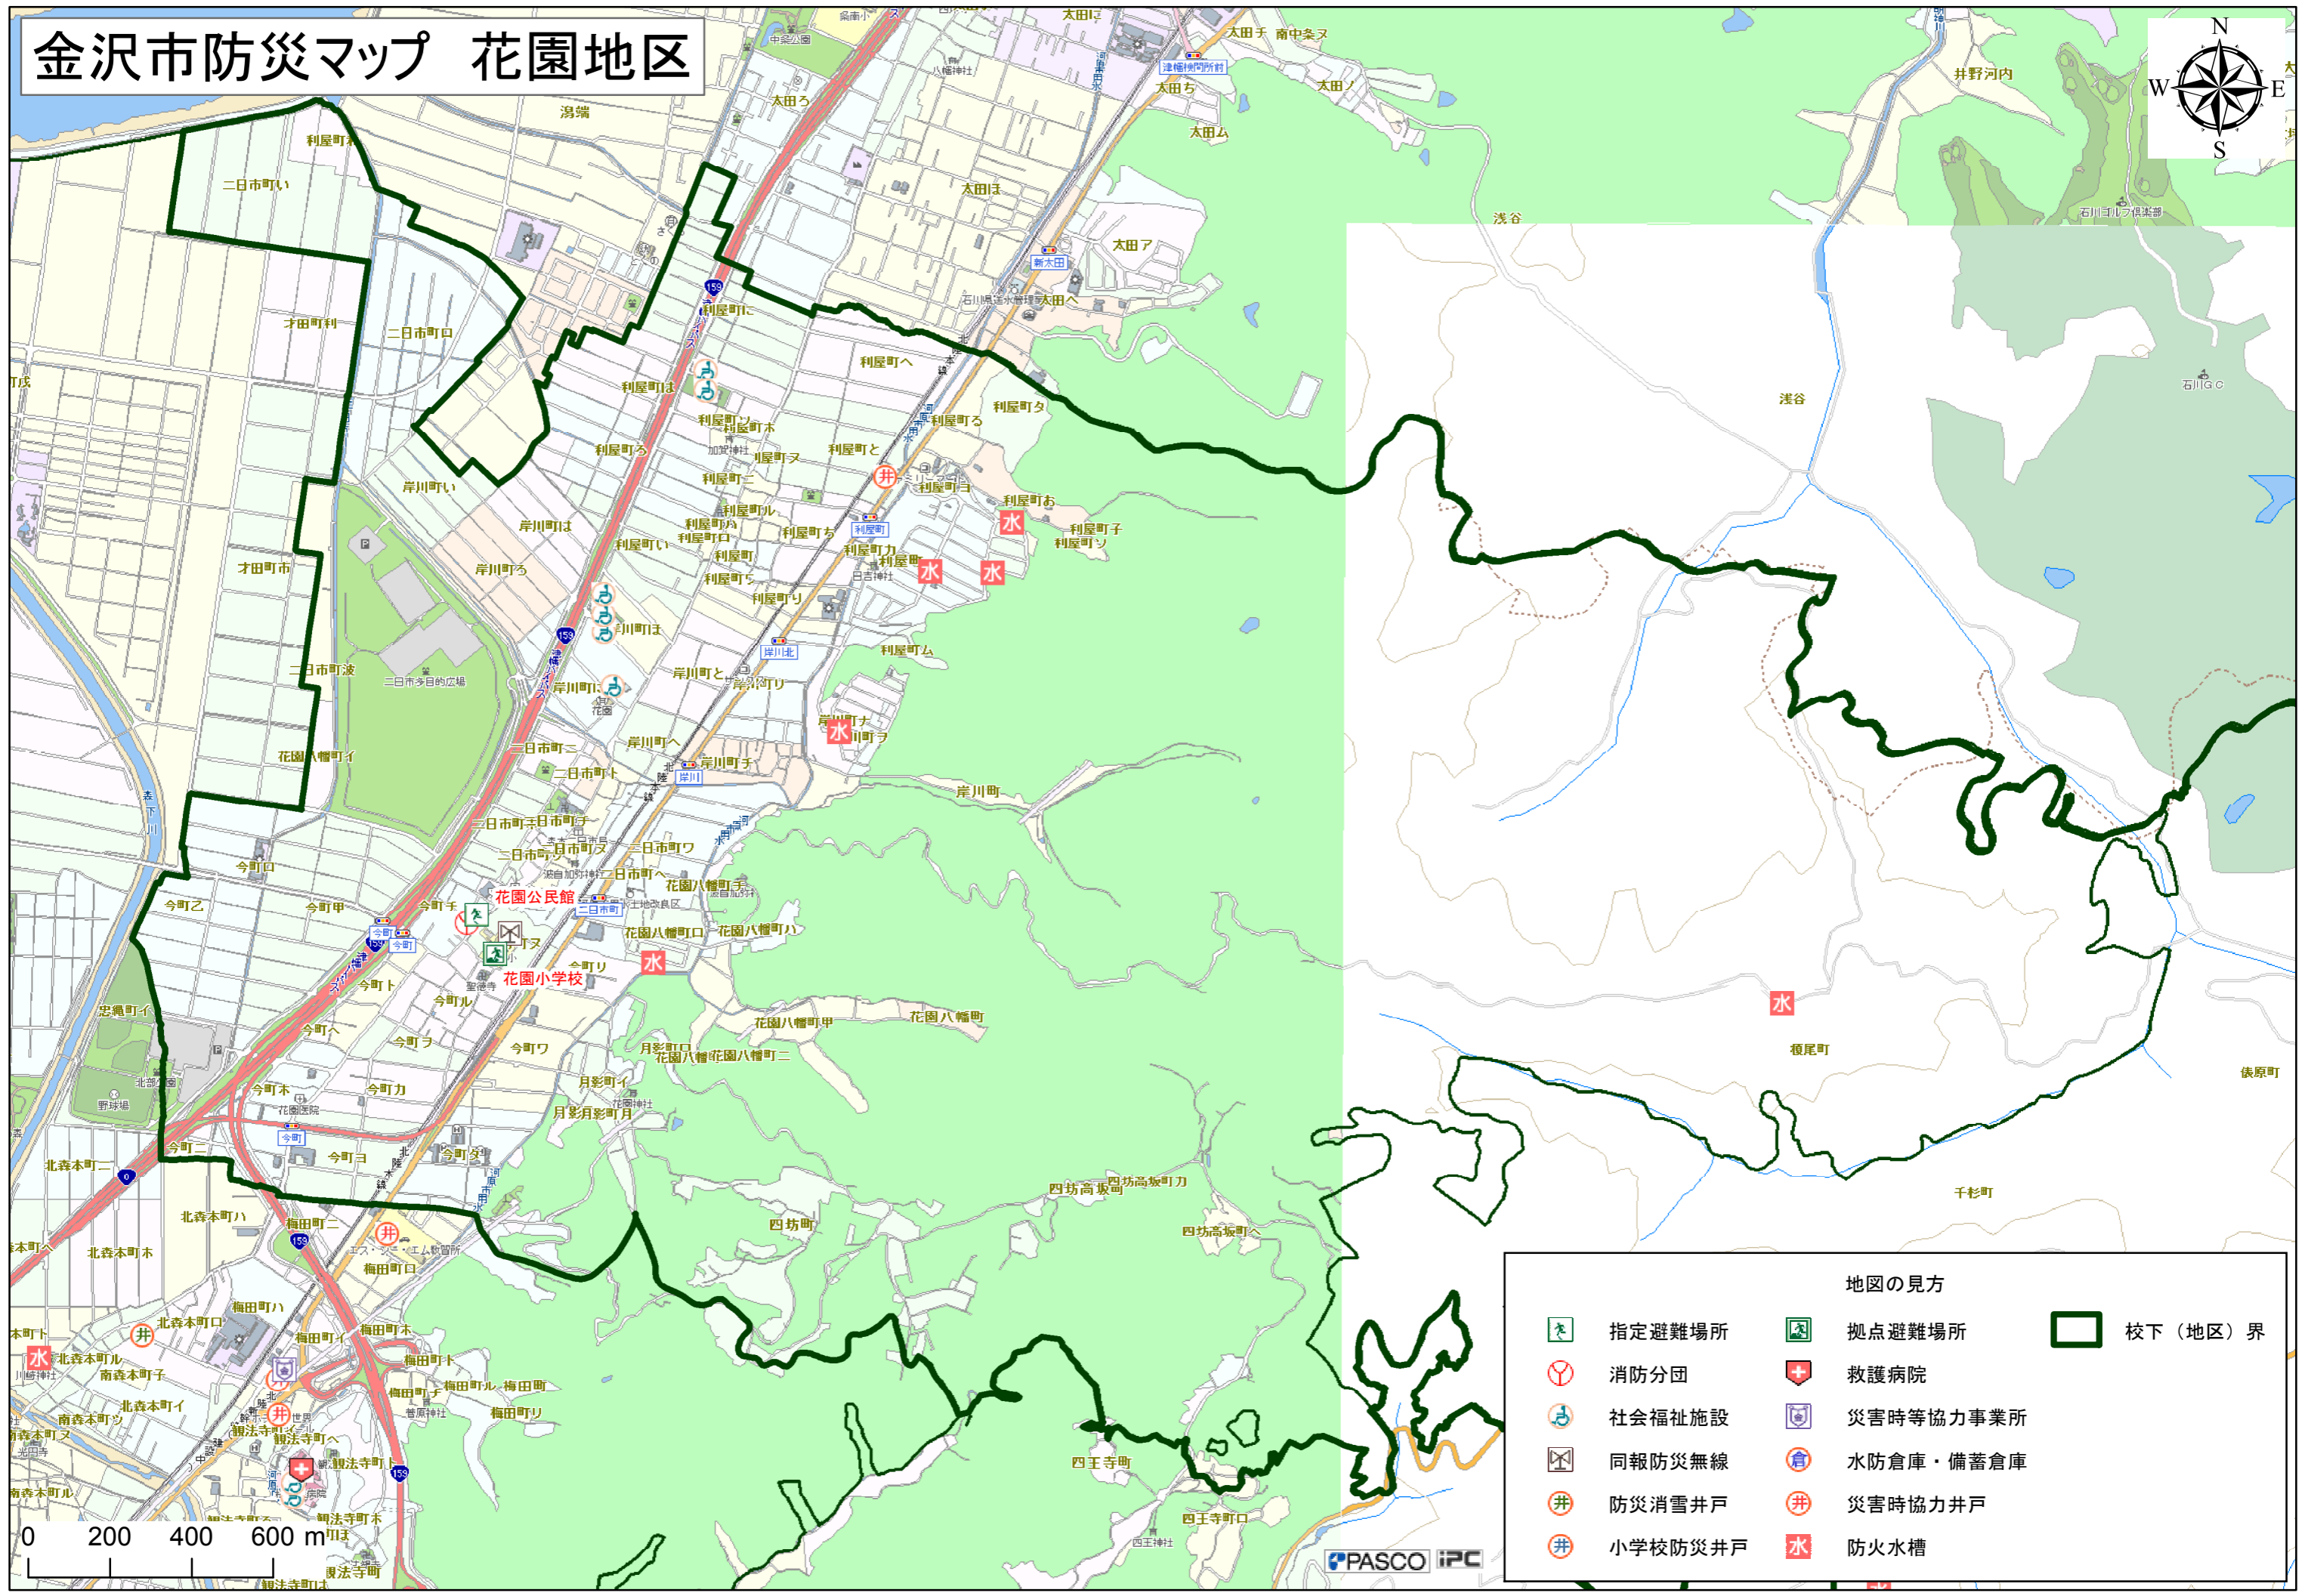

金沢市防災マップ 花園地区

0 200 400 600 m

地図の見方		
	指定避難場所	
	消防分団	
	社会福祉施設	
	同報防災無線	
	防災消雪井戸	
	小学校防災井戸	
	拠点避難場所	
	救護病院	
	災害時等協力事業所	
	水防倉庫・備蓄倉庫	
	災害時協力井戸	
	防火水槽	
	校下（地区）界	

PASCO IPC

金沢市防災マップ 花園地区(旭日)

地図の見方		
	指定避難場所	
	消防分団	
	社会福祉施設	
	同報防災無線	
	防災消雪井戸	
	小学校防災井戸	
		校下(地区)界
		救護病院
		災害時等協力事業所
		水防倉庫・備蓄倉庫
		災害時協力井戸
		防火水槽