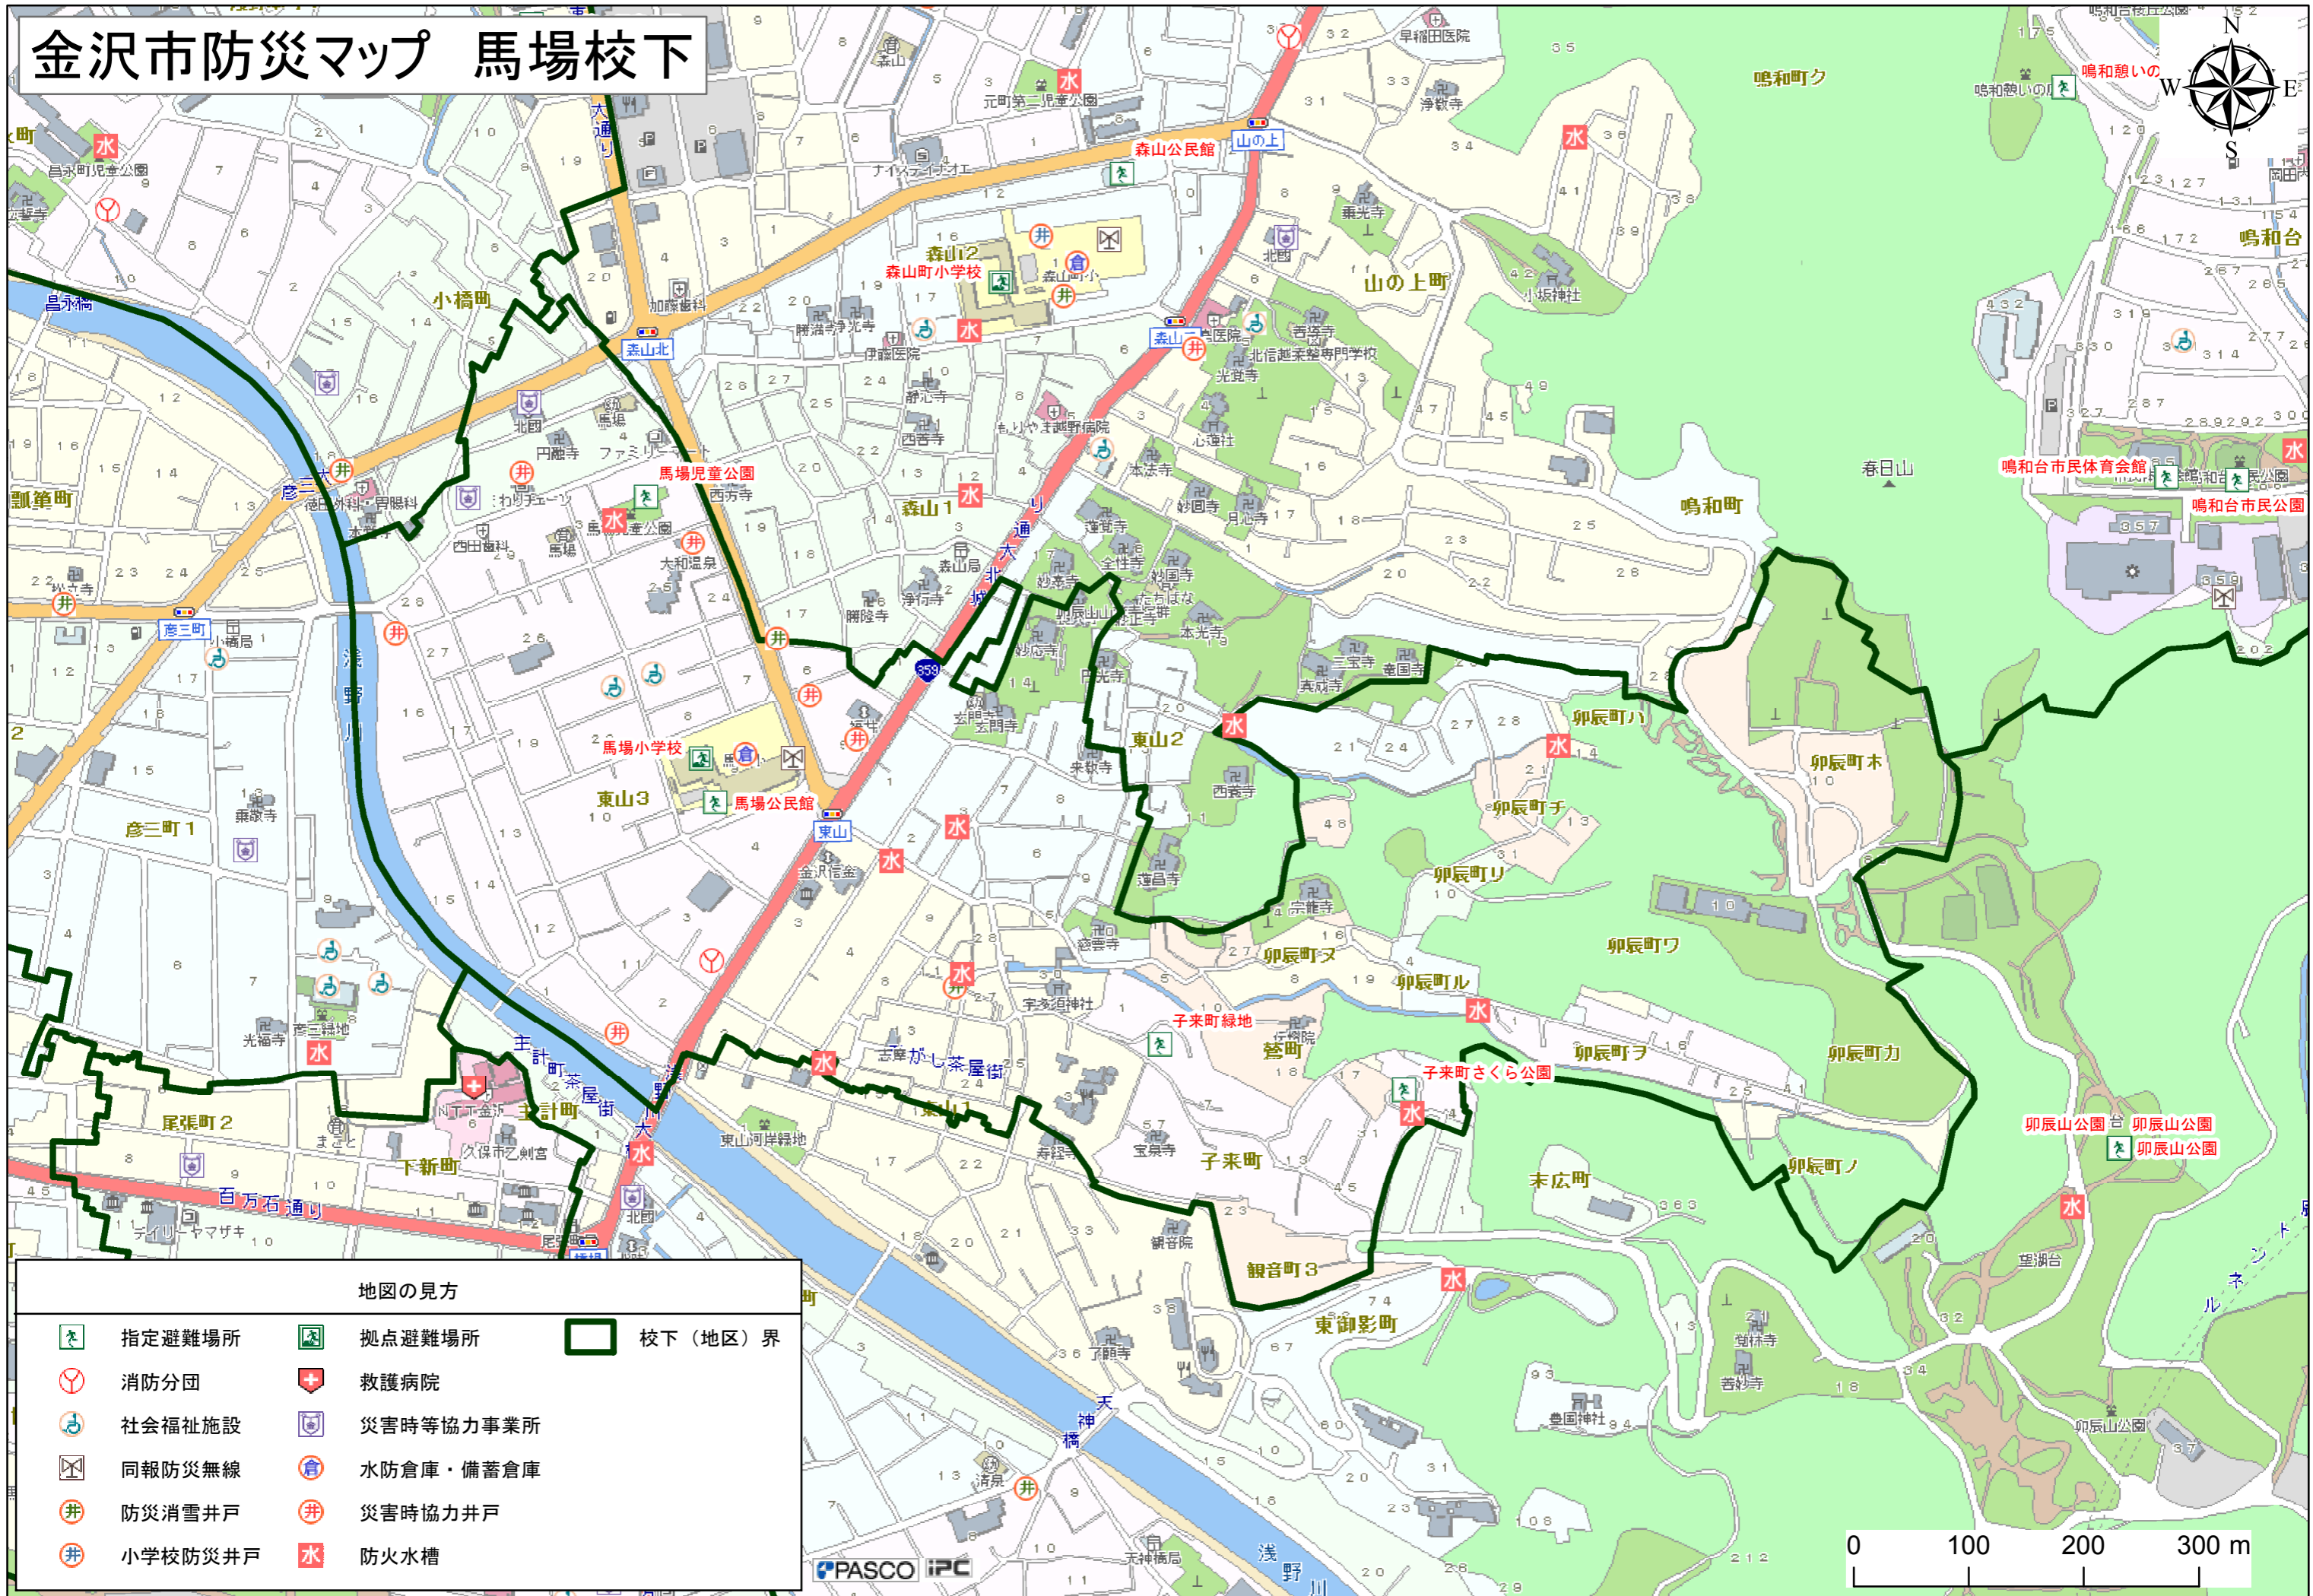

金沢市防災マップ 馬場校下

地図の見方

	指定避難場所		拠点避難場所		校下(地区)界
	消防分団		救護病院		
	社会福祉施設		災害時等協力事業所		
	同報防災無線		水防倉庫・備蓄倉庫		
	防災消雪井戸		災害時協力井戸		
	小学校防災井戸		防火水槽		

PASCO IPC