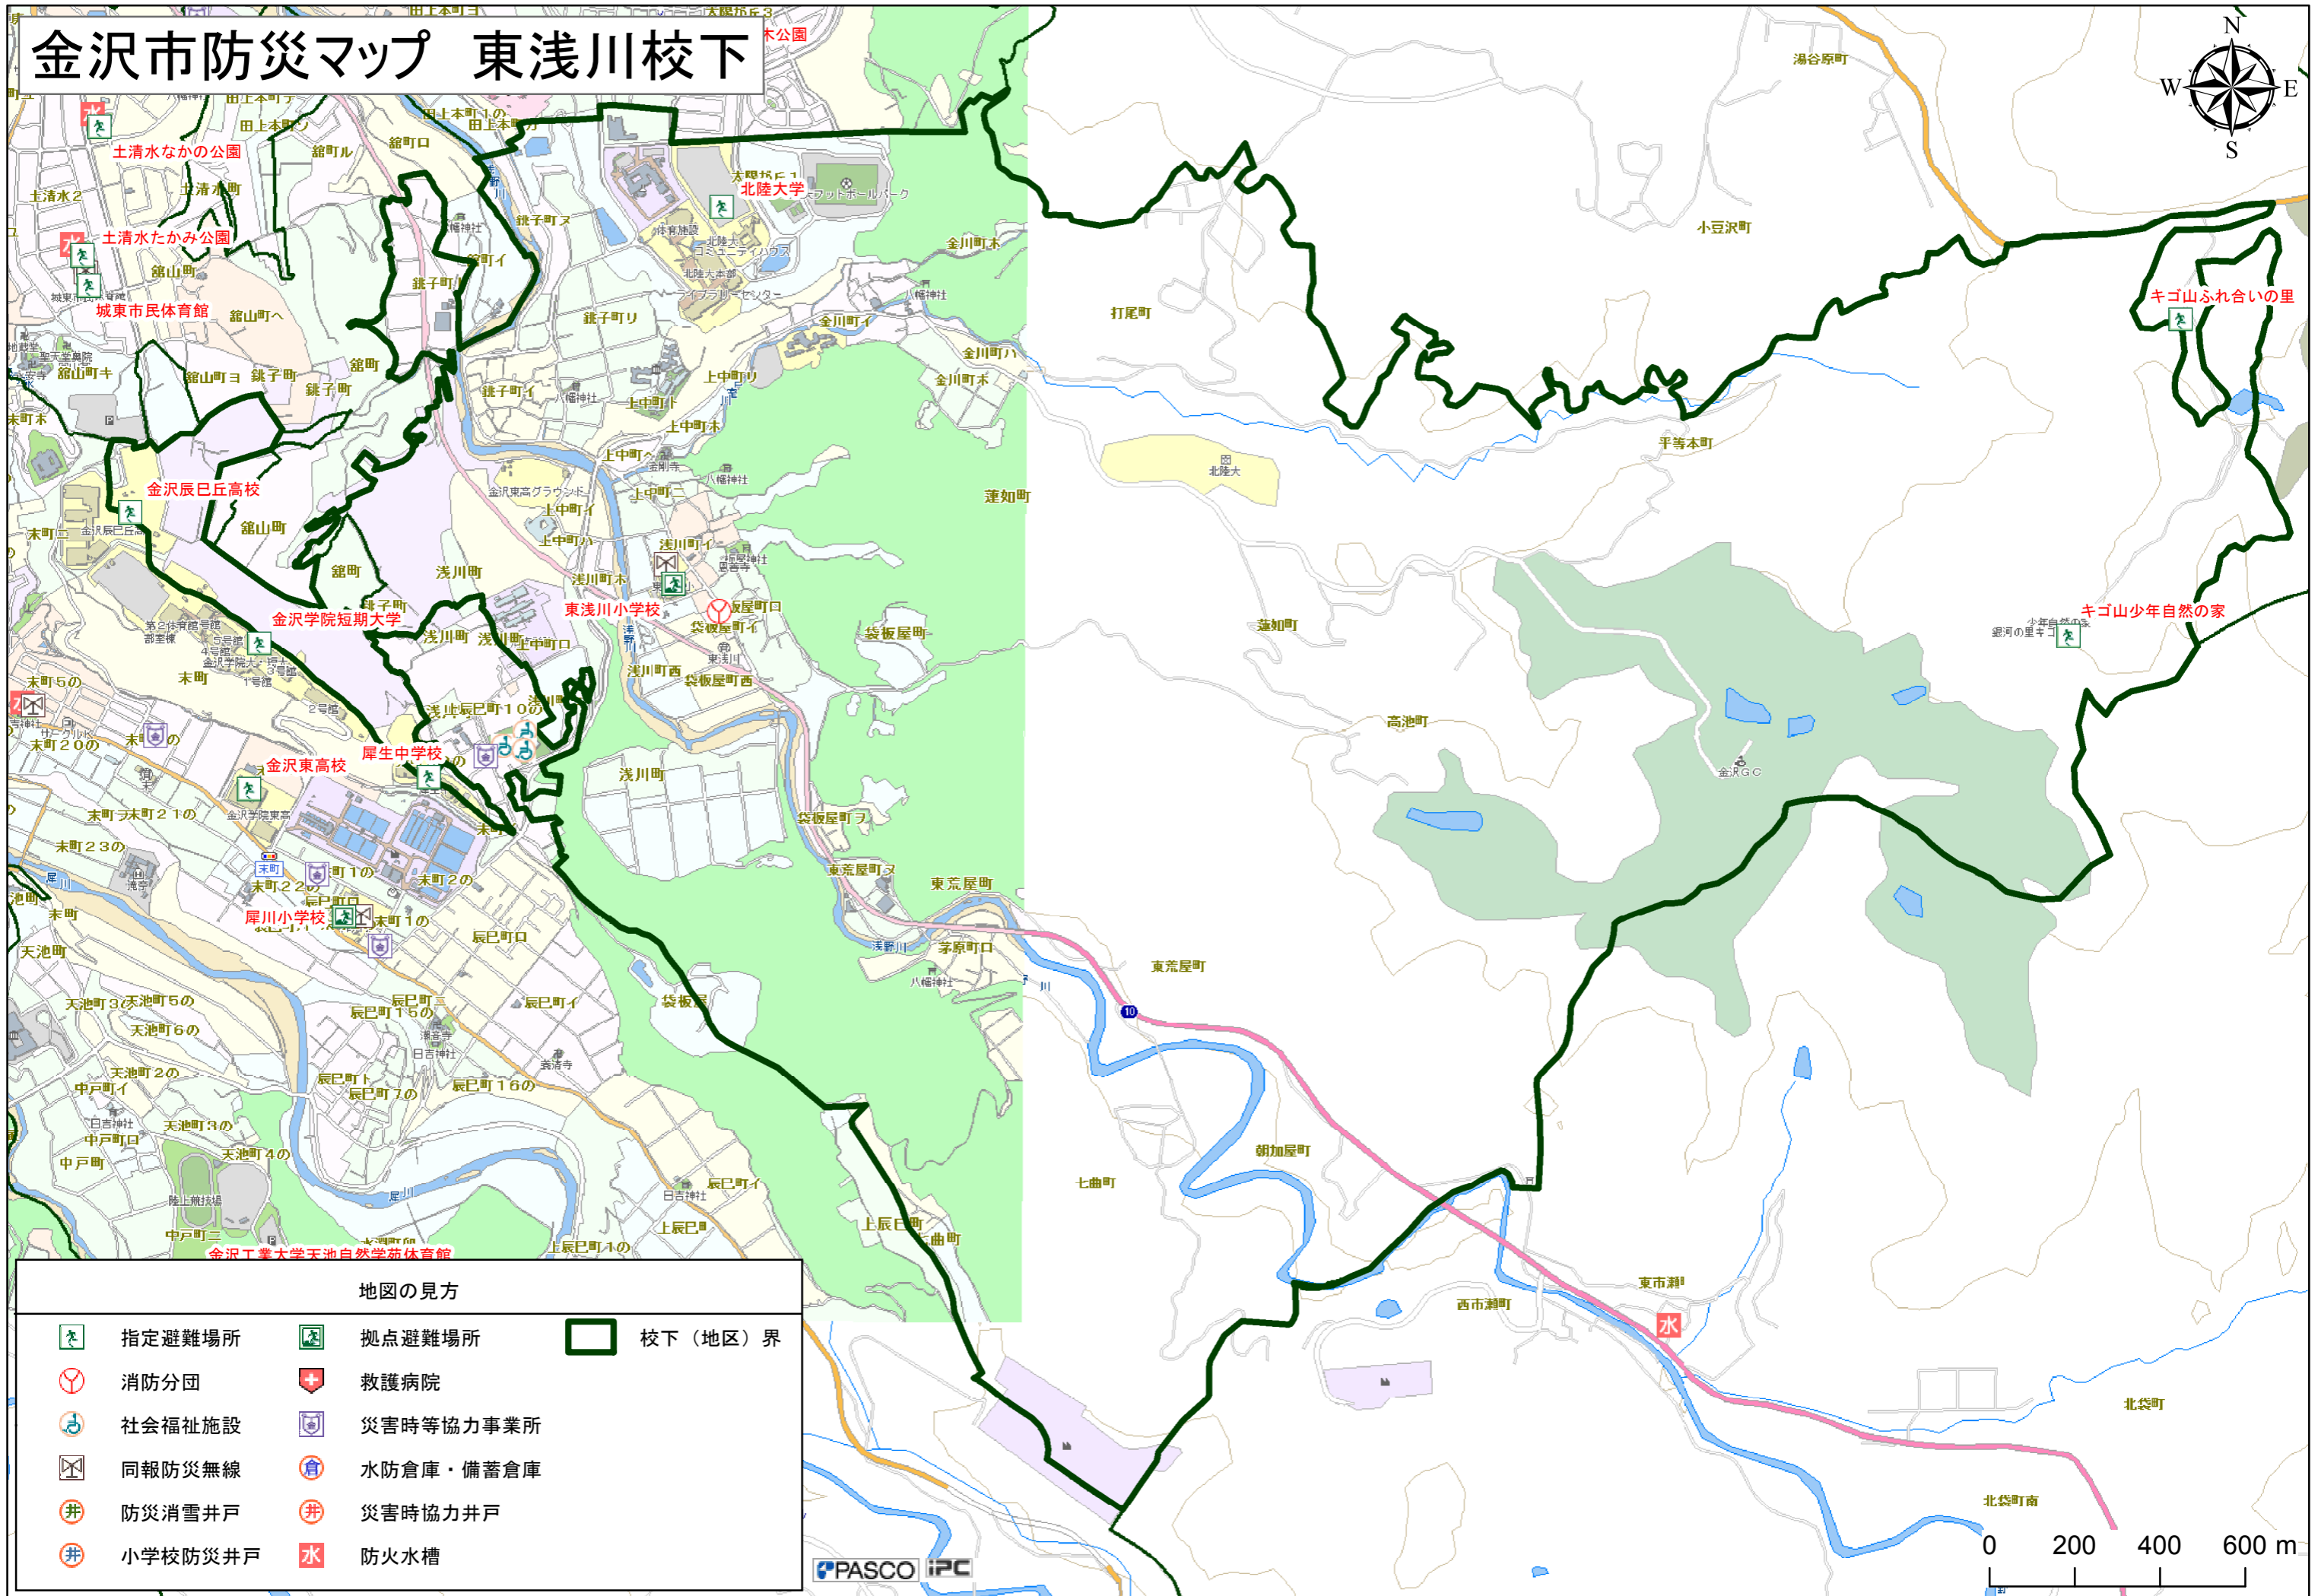

# 金沢市防災マップ 東浅川校下

## 地図の見方

- |   |         |   |           |   |           |
|---|---------|---|-----------|---|-----------|
|  | 指定避難場所  |  | 拠点避難場所    |  | 校下 (地区) 界 |
|  | 消防分団    |  | 救護病院      |   |           |
|  | 社会福祉施設  |  | 災害時等協力事業所 |   |           |
|  | 同報防災無線  |  | 水防倉庫・備蓄倉庫 |   |           |
|  | 防災消雪井戸  |  | 災害時協力井戸   |   |           |
|  | 小学校防災井戸 |  | 防火水槽      |   |           |

PASCO iPC

0 200 400 600 m