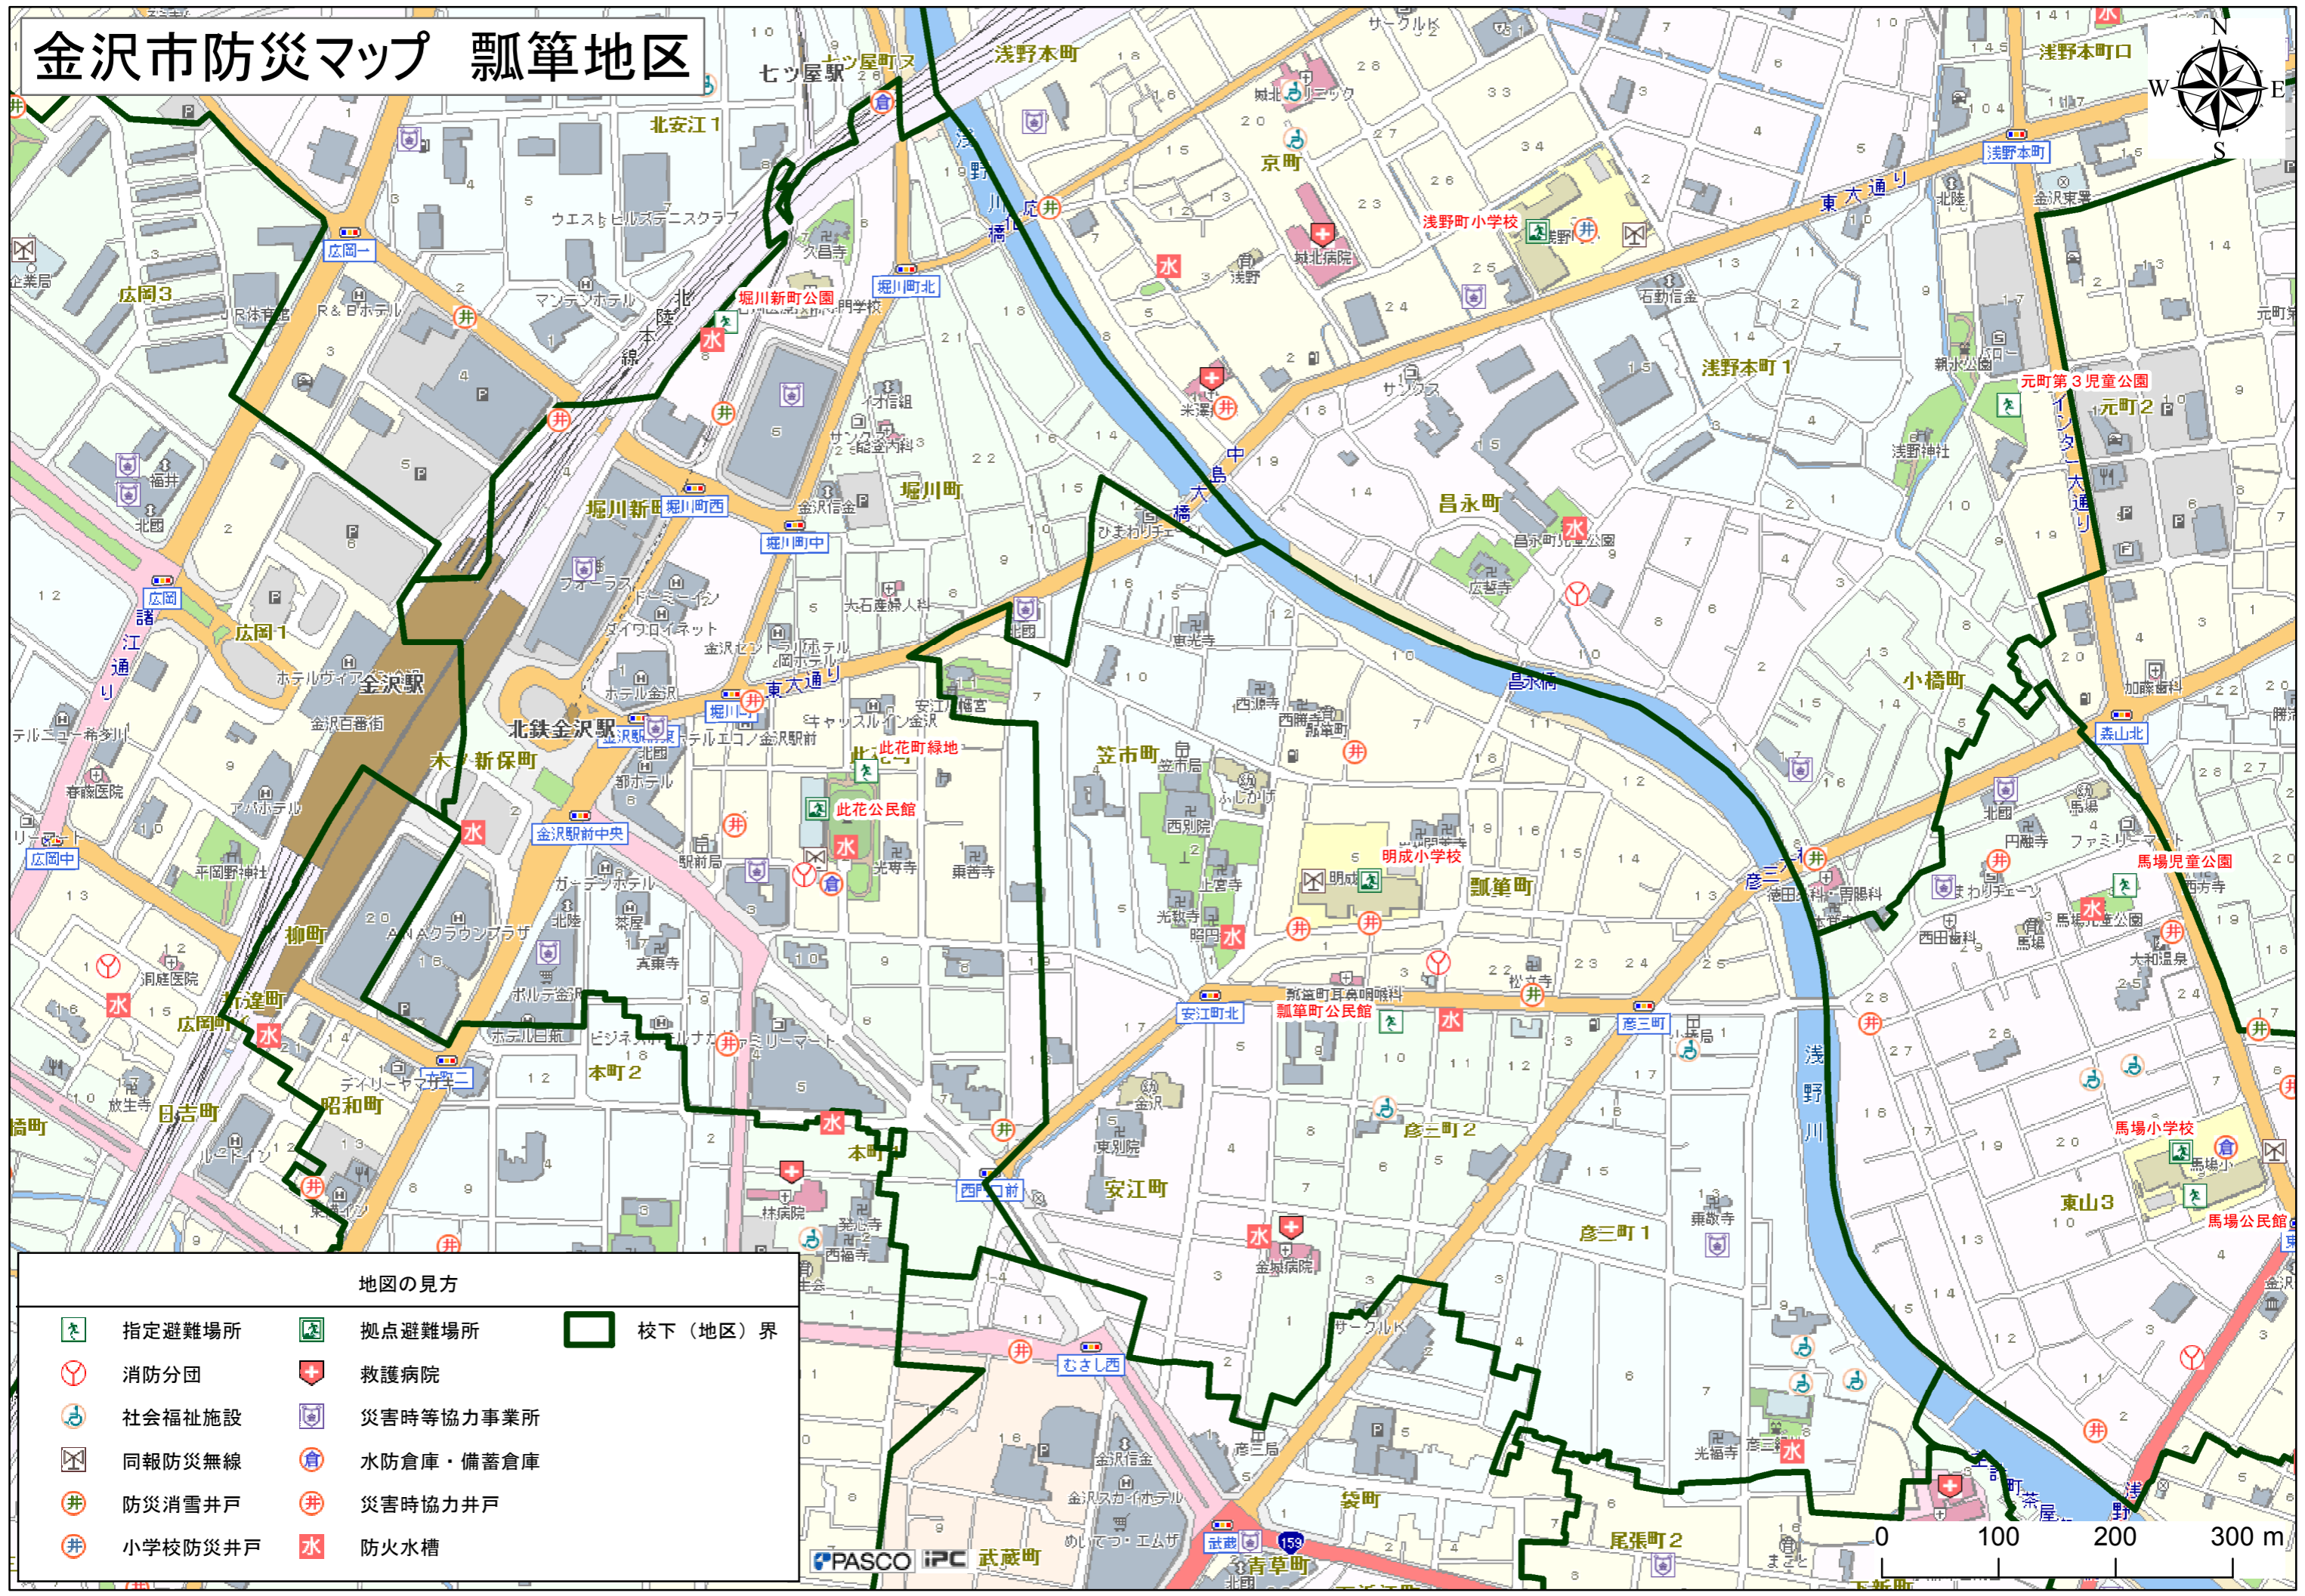

金沢市防災マップ 瓢箪地区

地図の見方

- | | | | | | |
|--|---------|--|-----------|--|---------|
| | 指定避難場所 | | 拠点避難場所 | | 校下(地区)界 |
| | 消防分団 | | 救護病院 | | |
| | 社会福祉施設 | | 災害時等協力事業所 | | |
| | 同報防災無線 | | 水防倉庫・備蓄倉庫 | | |
| | 防災消雪井戸 | | 災害時協力井戸 | | |
| | 小学校防災井戸 | | 防火水槽 | | |