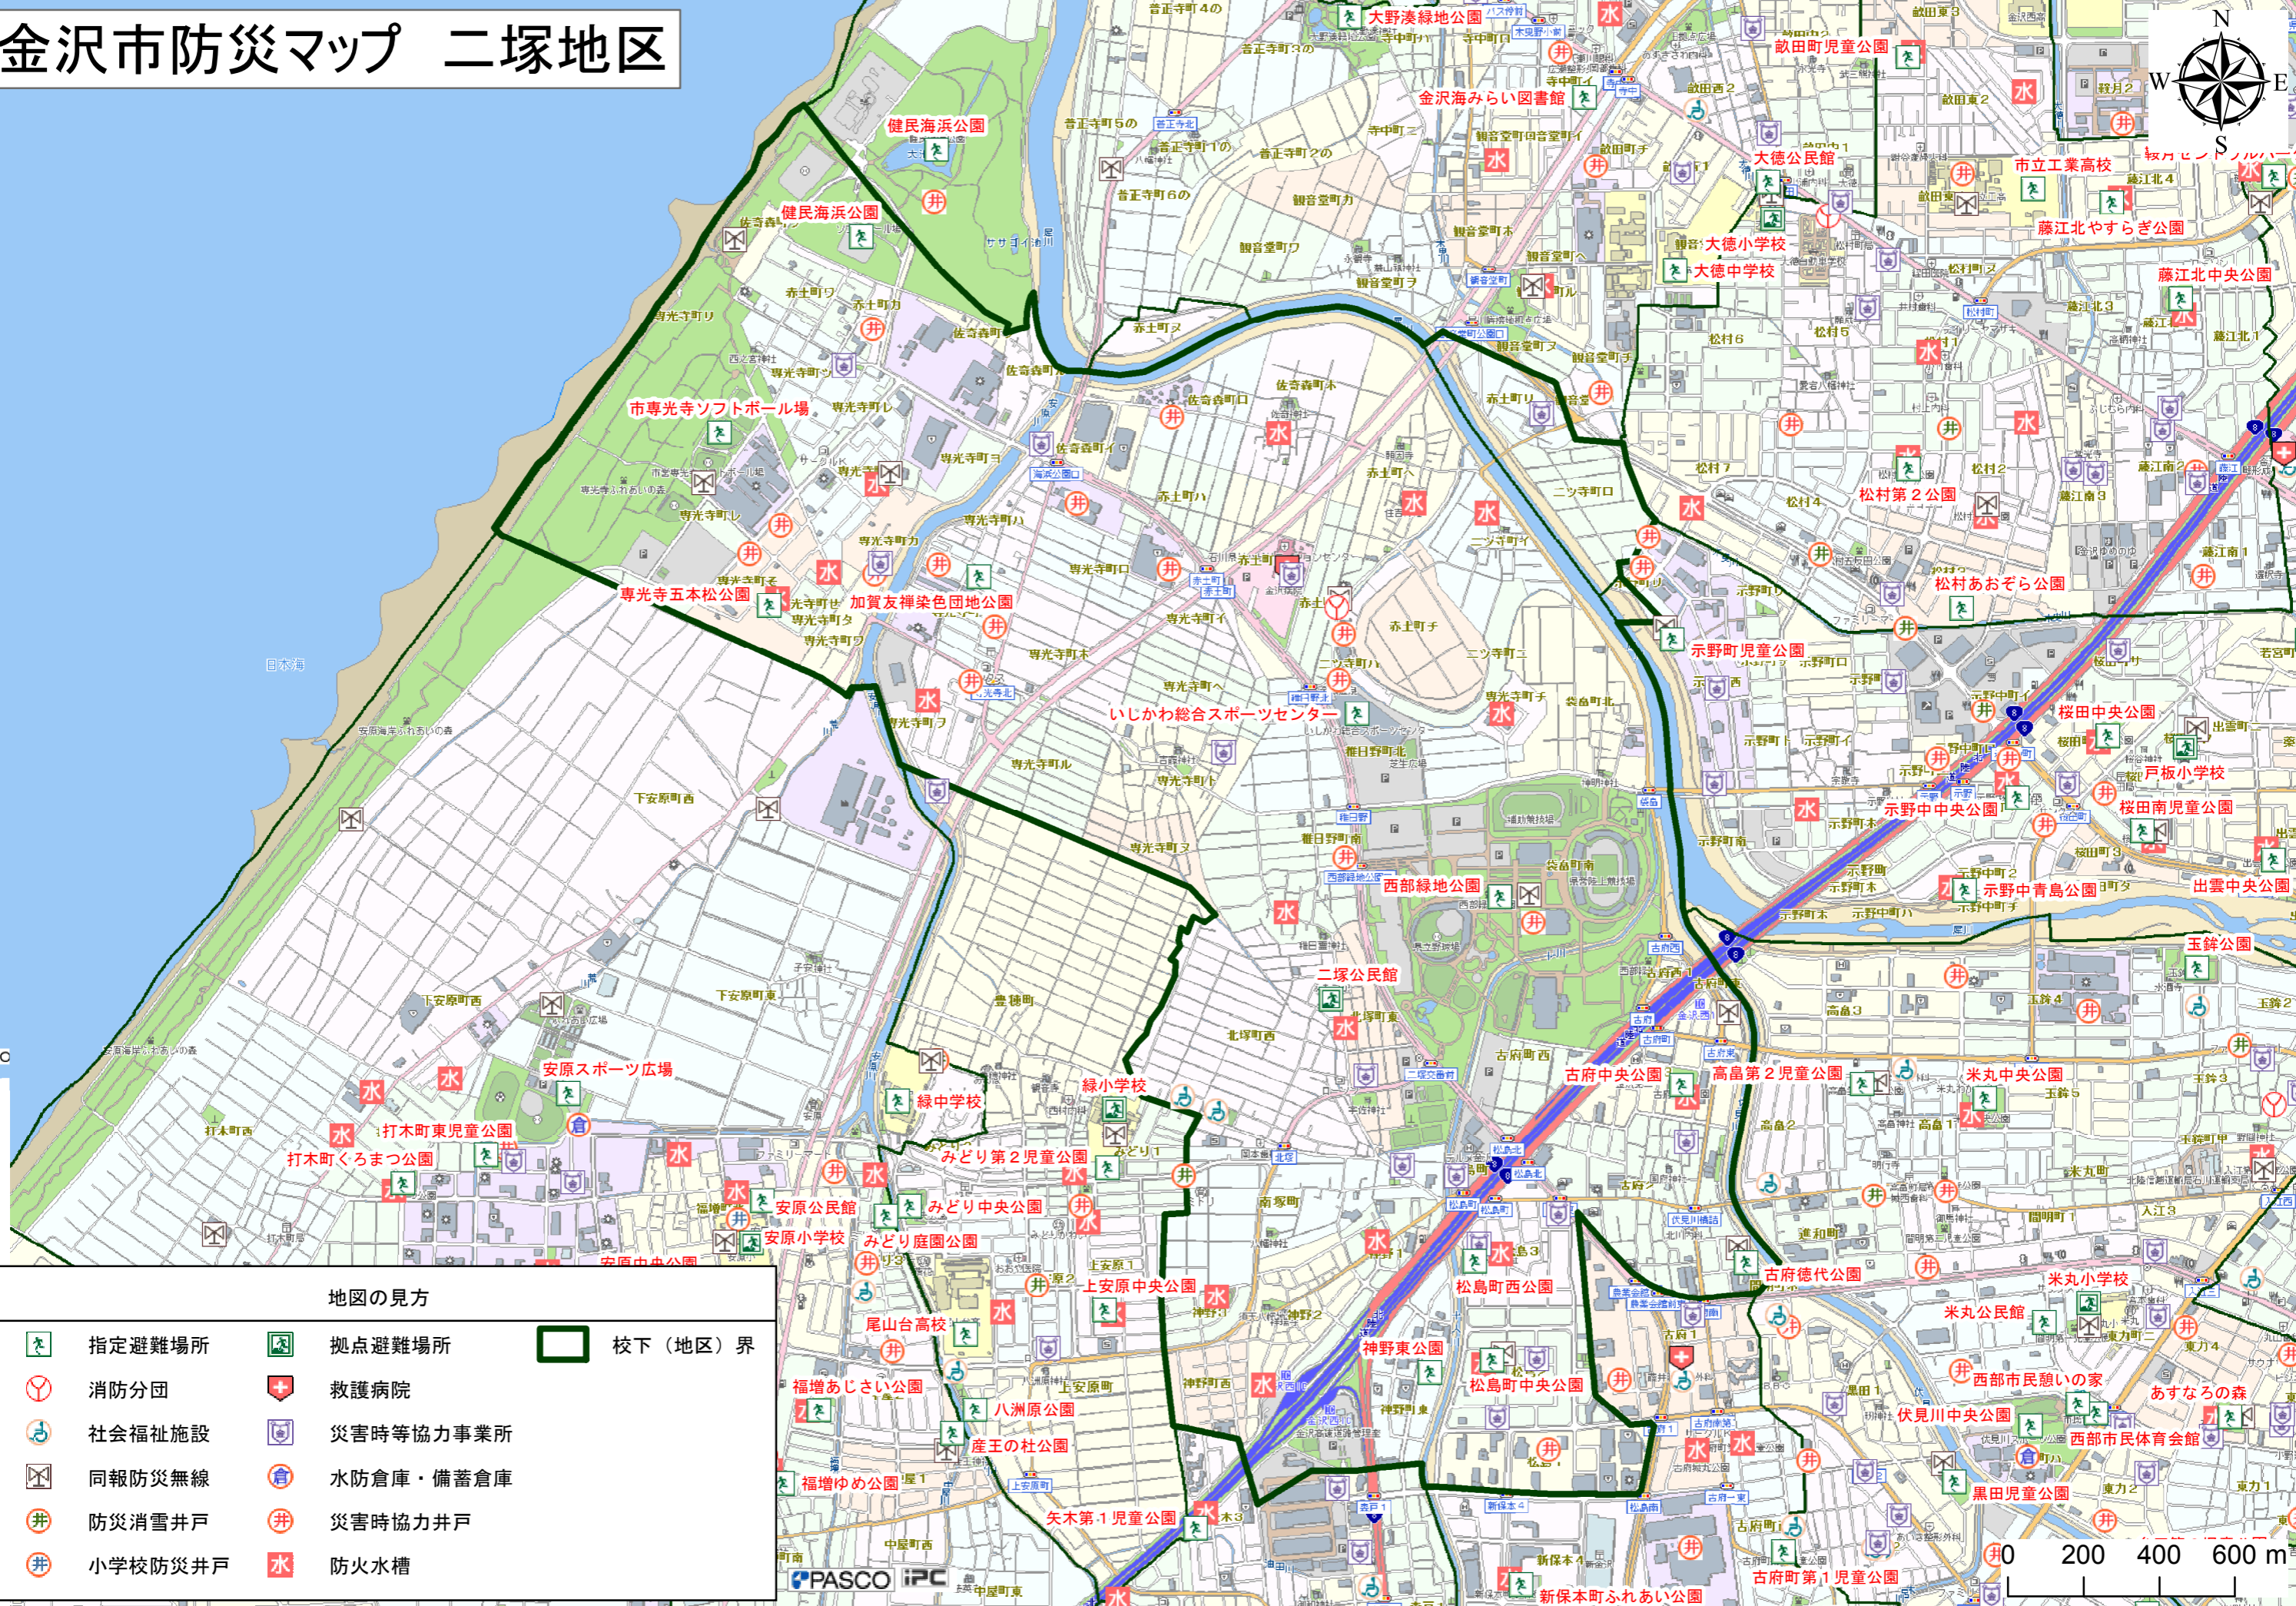

金沢市防災マップ 二塚地区

地図の見方

	指定避難場所		拠点避難場所		校下(地区)界
	消防分団		救護病院		
	社会福祉施設		災害時等協力事業所		
	同報防災無線		水防倉庫・備蓄倉庫		
	防災消雪井戸		災害時協力井戸		
	小学校防災井戸		防火水槽		