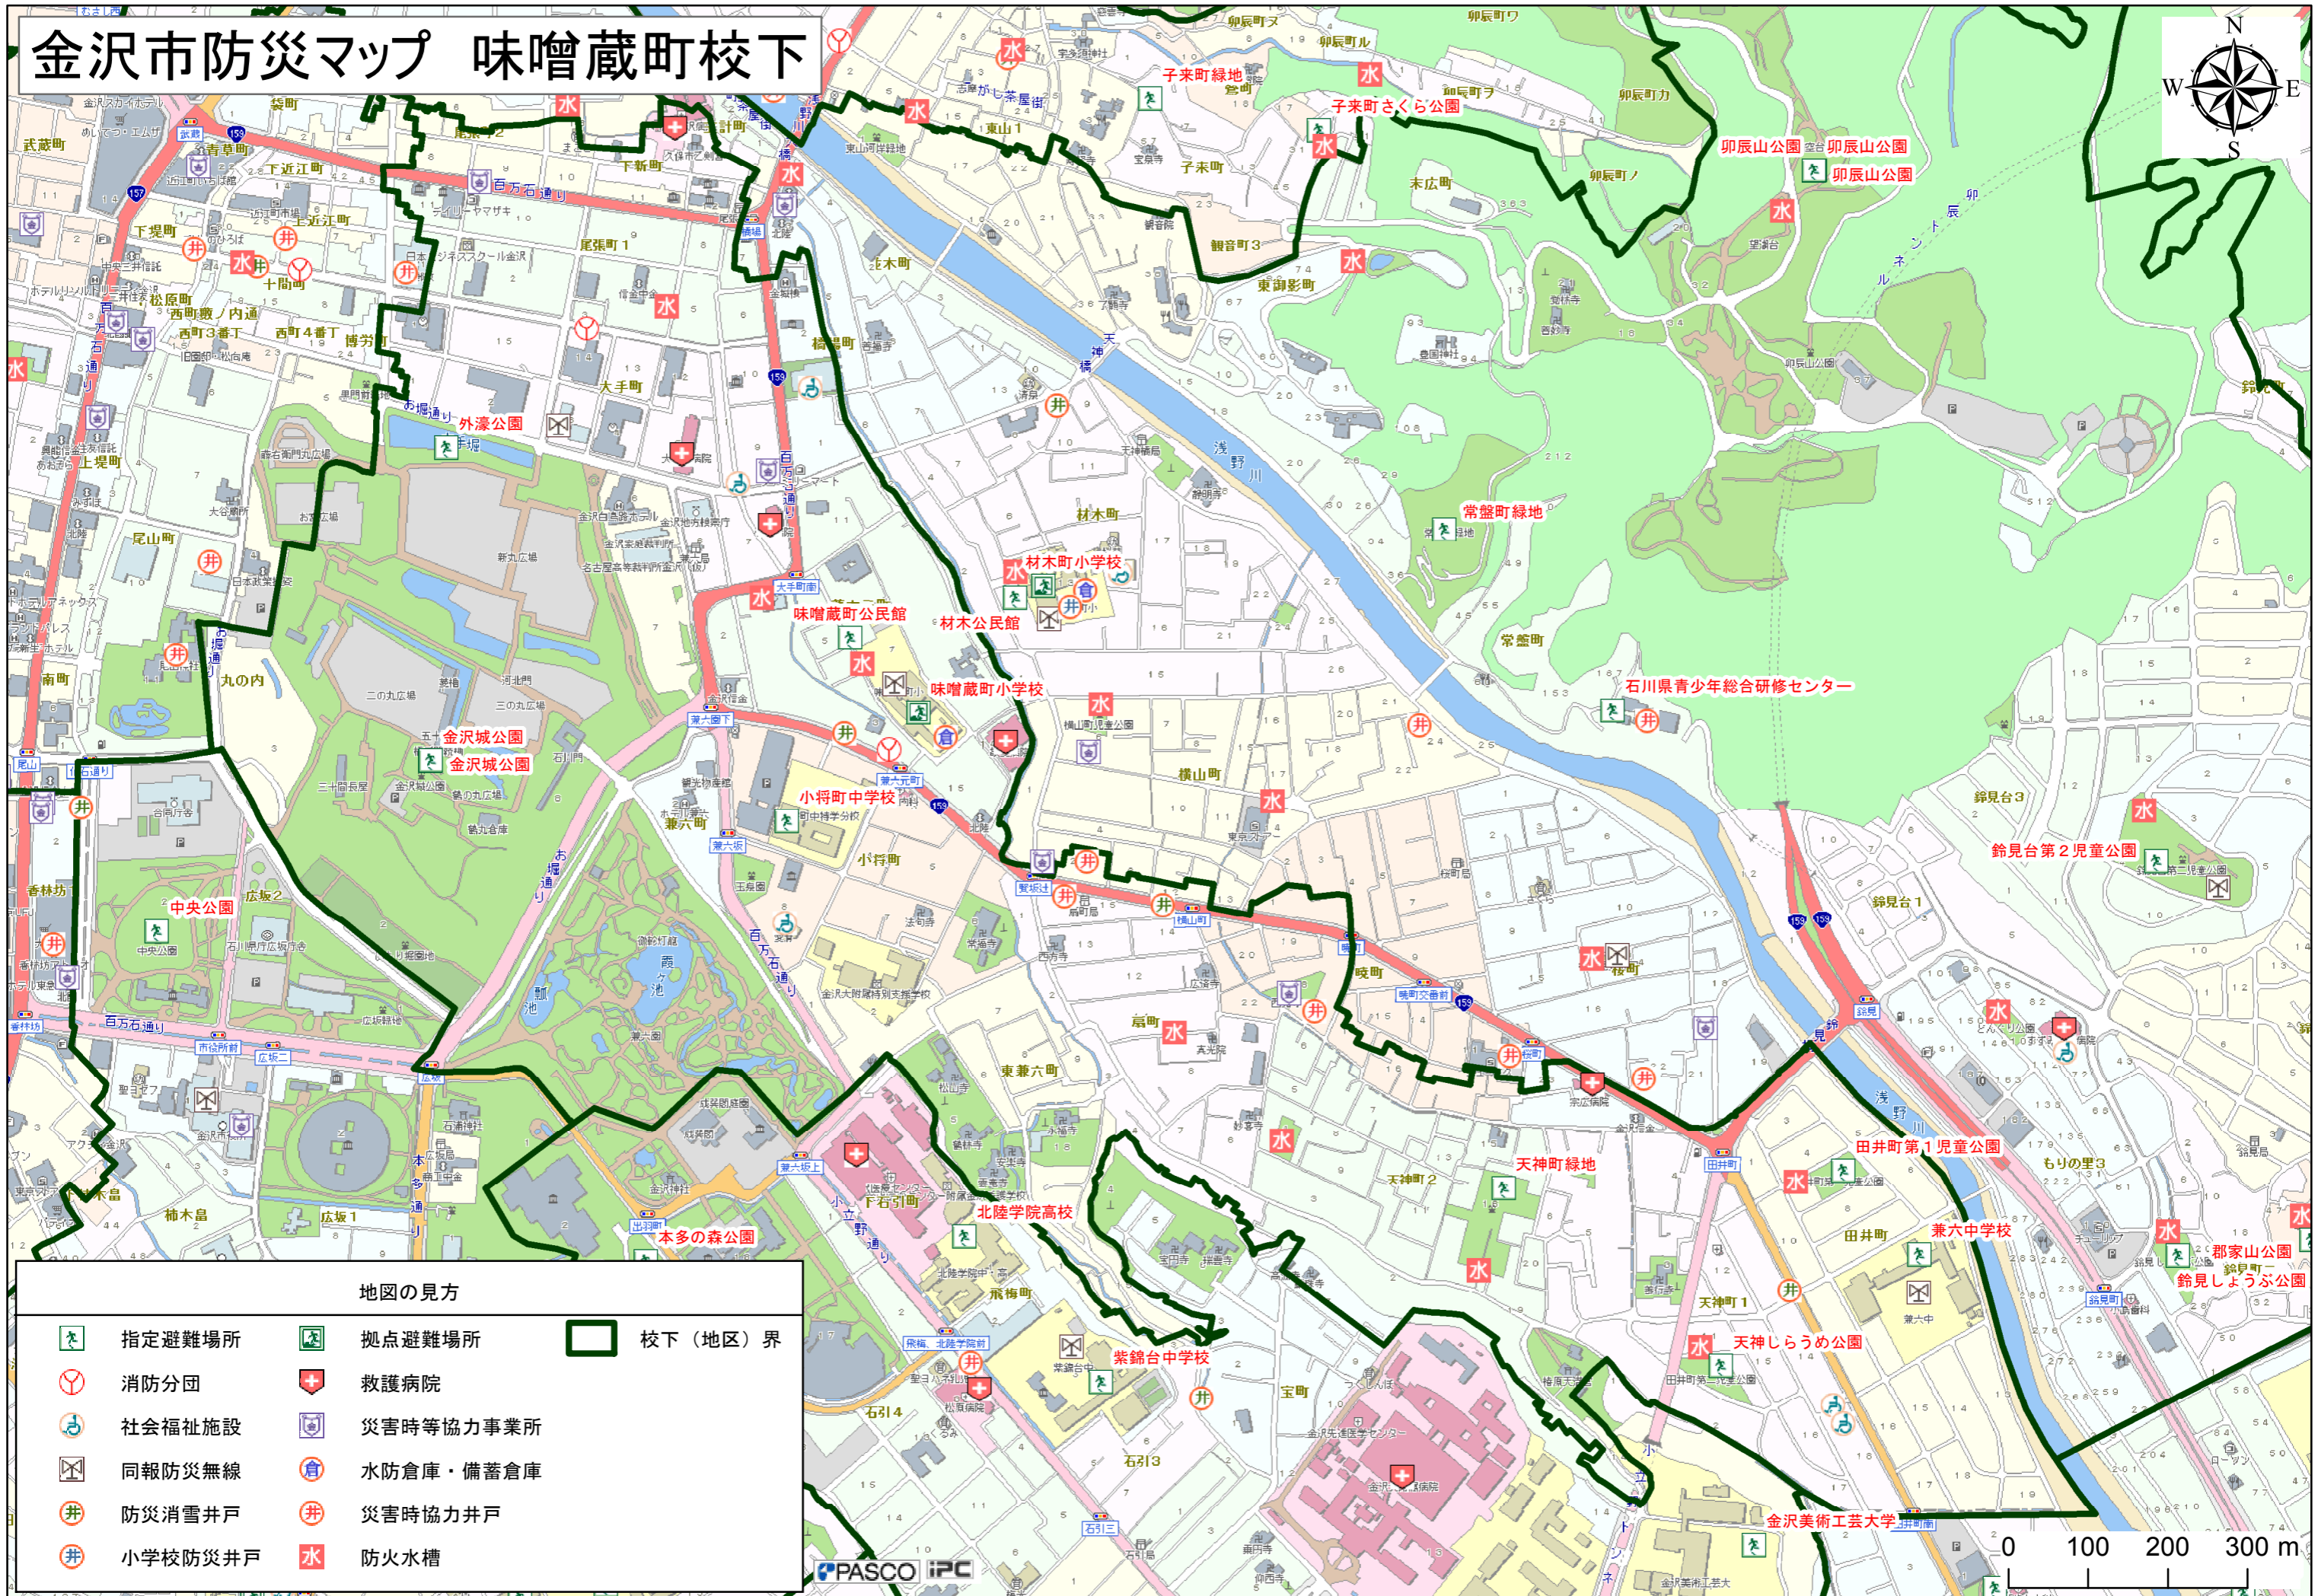

# 金沢市防災マップ 味噌蔵町校下

## 地図の見方

- |  |         |  |           |  |         |
|--|---------|--|-----------|--|---------|
|  | 指定避難場所  |  | 拠点避難場所    |  | 校下(地区)界 |
|  | 消防分団    |  | 救護病院      |  |         |
|  | 社会福祉施設  |  | 災害時等協力事業所 |  |         |
|  | 同報防災無線  |  | 水防倉庫・備蓄倉庫 |  |         |
|  | 防災消雪井戸  |  | 災害時協力井戸   |  |         |
|  | 小学校防災井戸 |  | 防火水槽      |  |         |

PASCO IPC

0 100 200 300 m