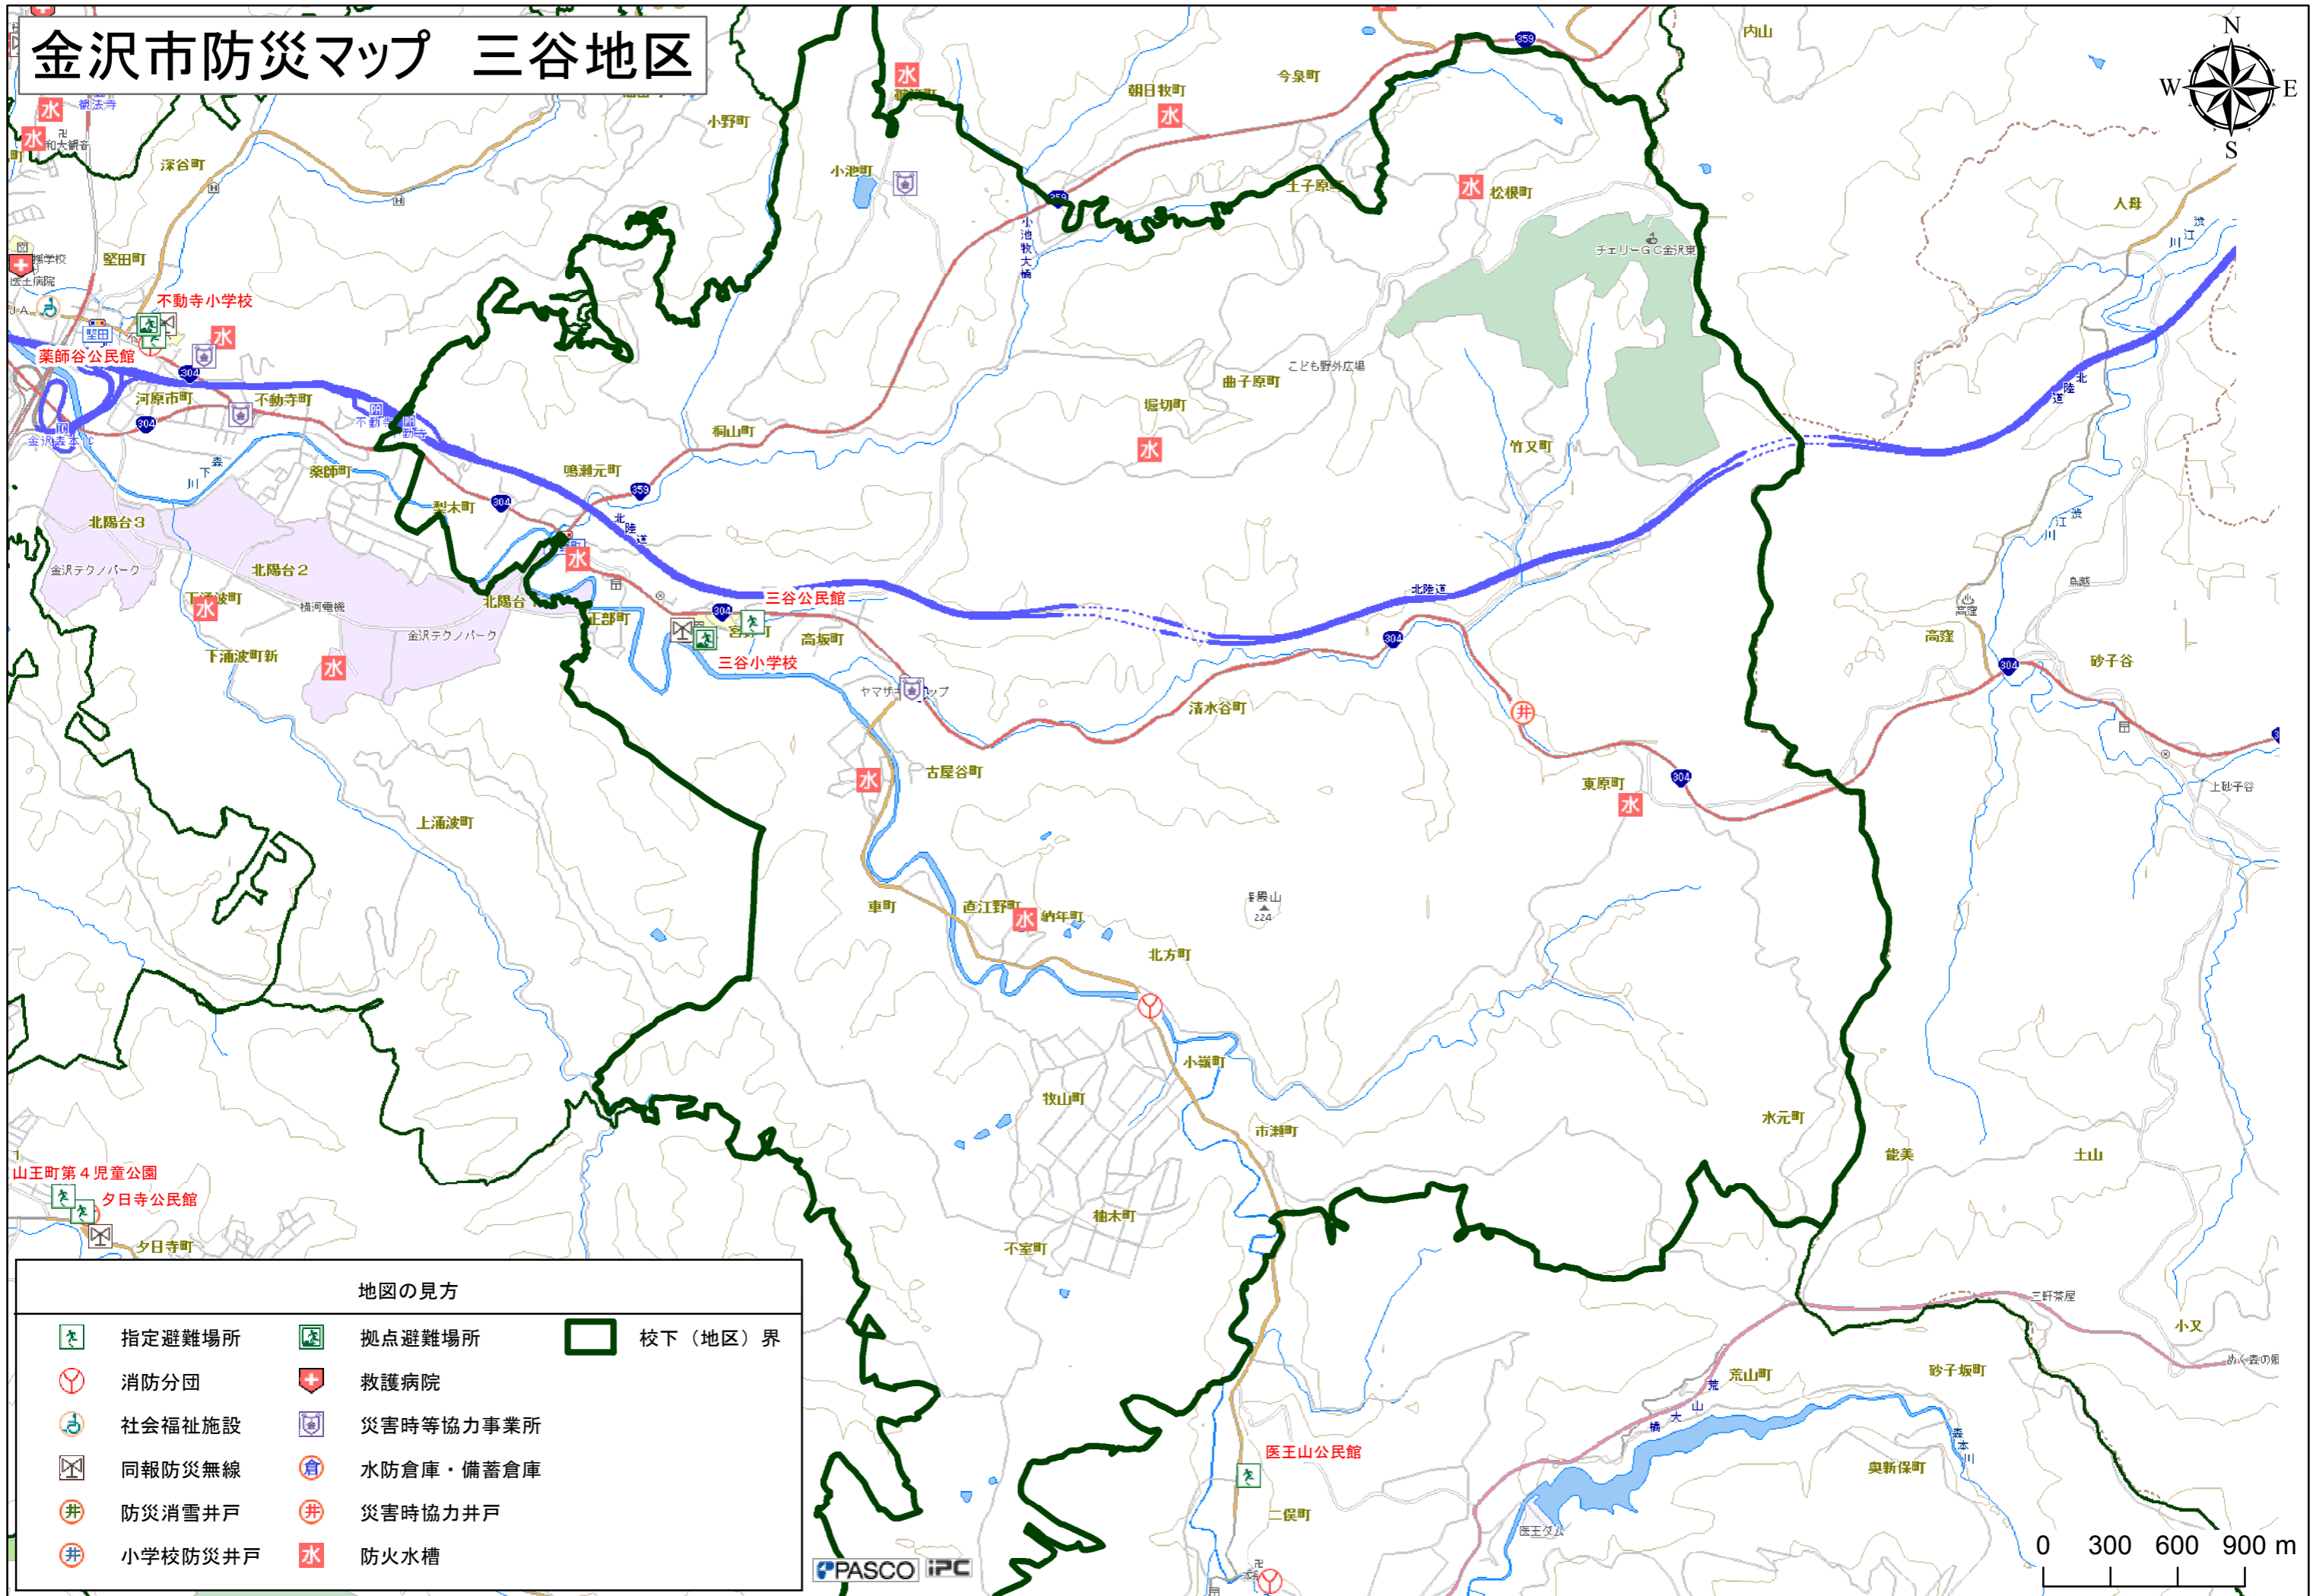

金沢市防災マップ 三谷地区

地図の見方

	指定避難場所		拠点避難場所		校下(地区)界
	消防分団		救護病院		
	社会福祉施設		災害時等協力事業所		
	同報防災無線		水防倉庫・備蓄倉庫		
	防災消雪井戸		災害時協力井戸		
	小学校防災井戸		防火水槽		