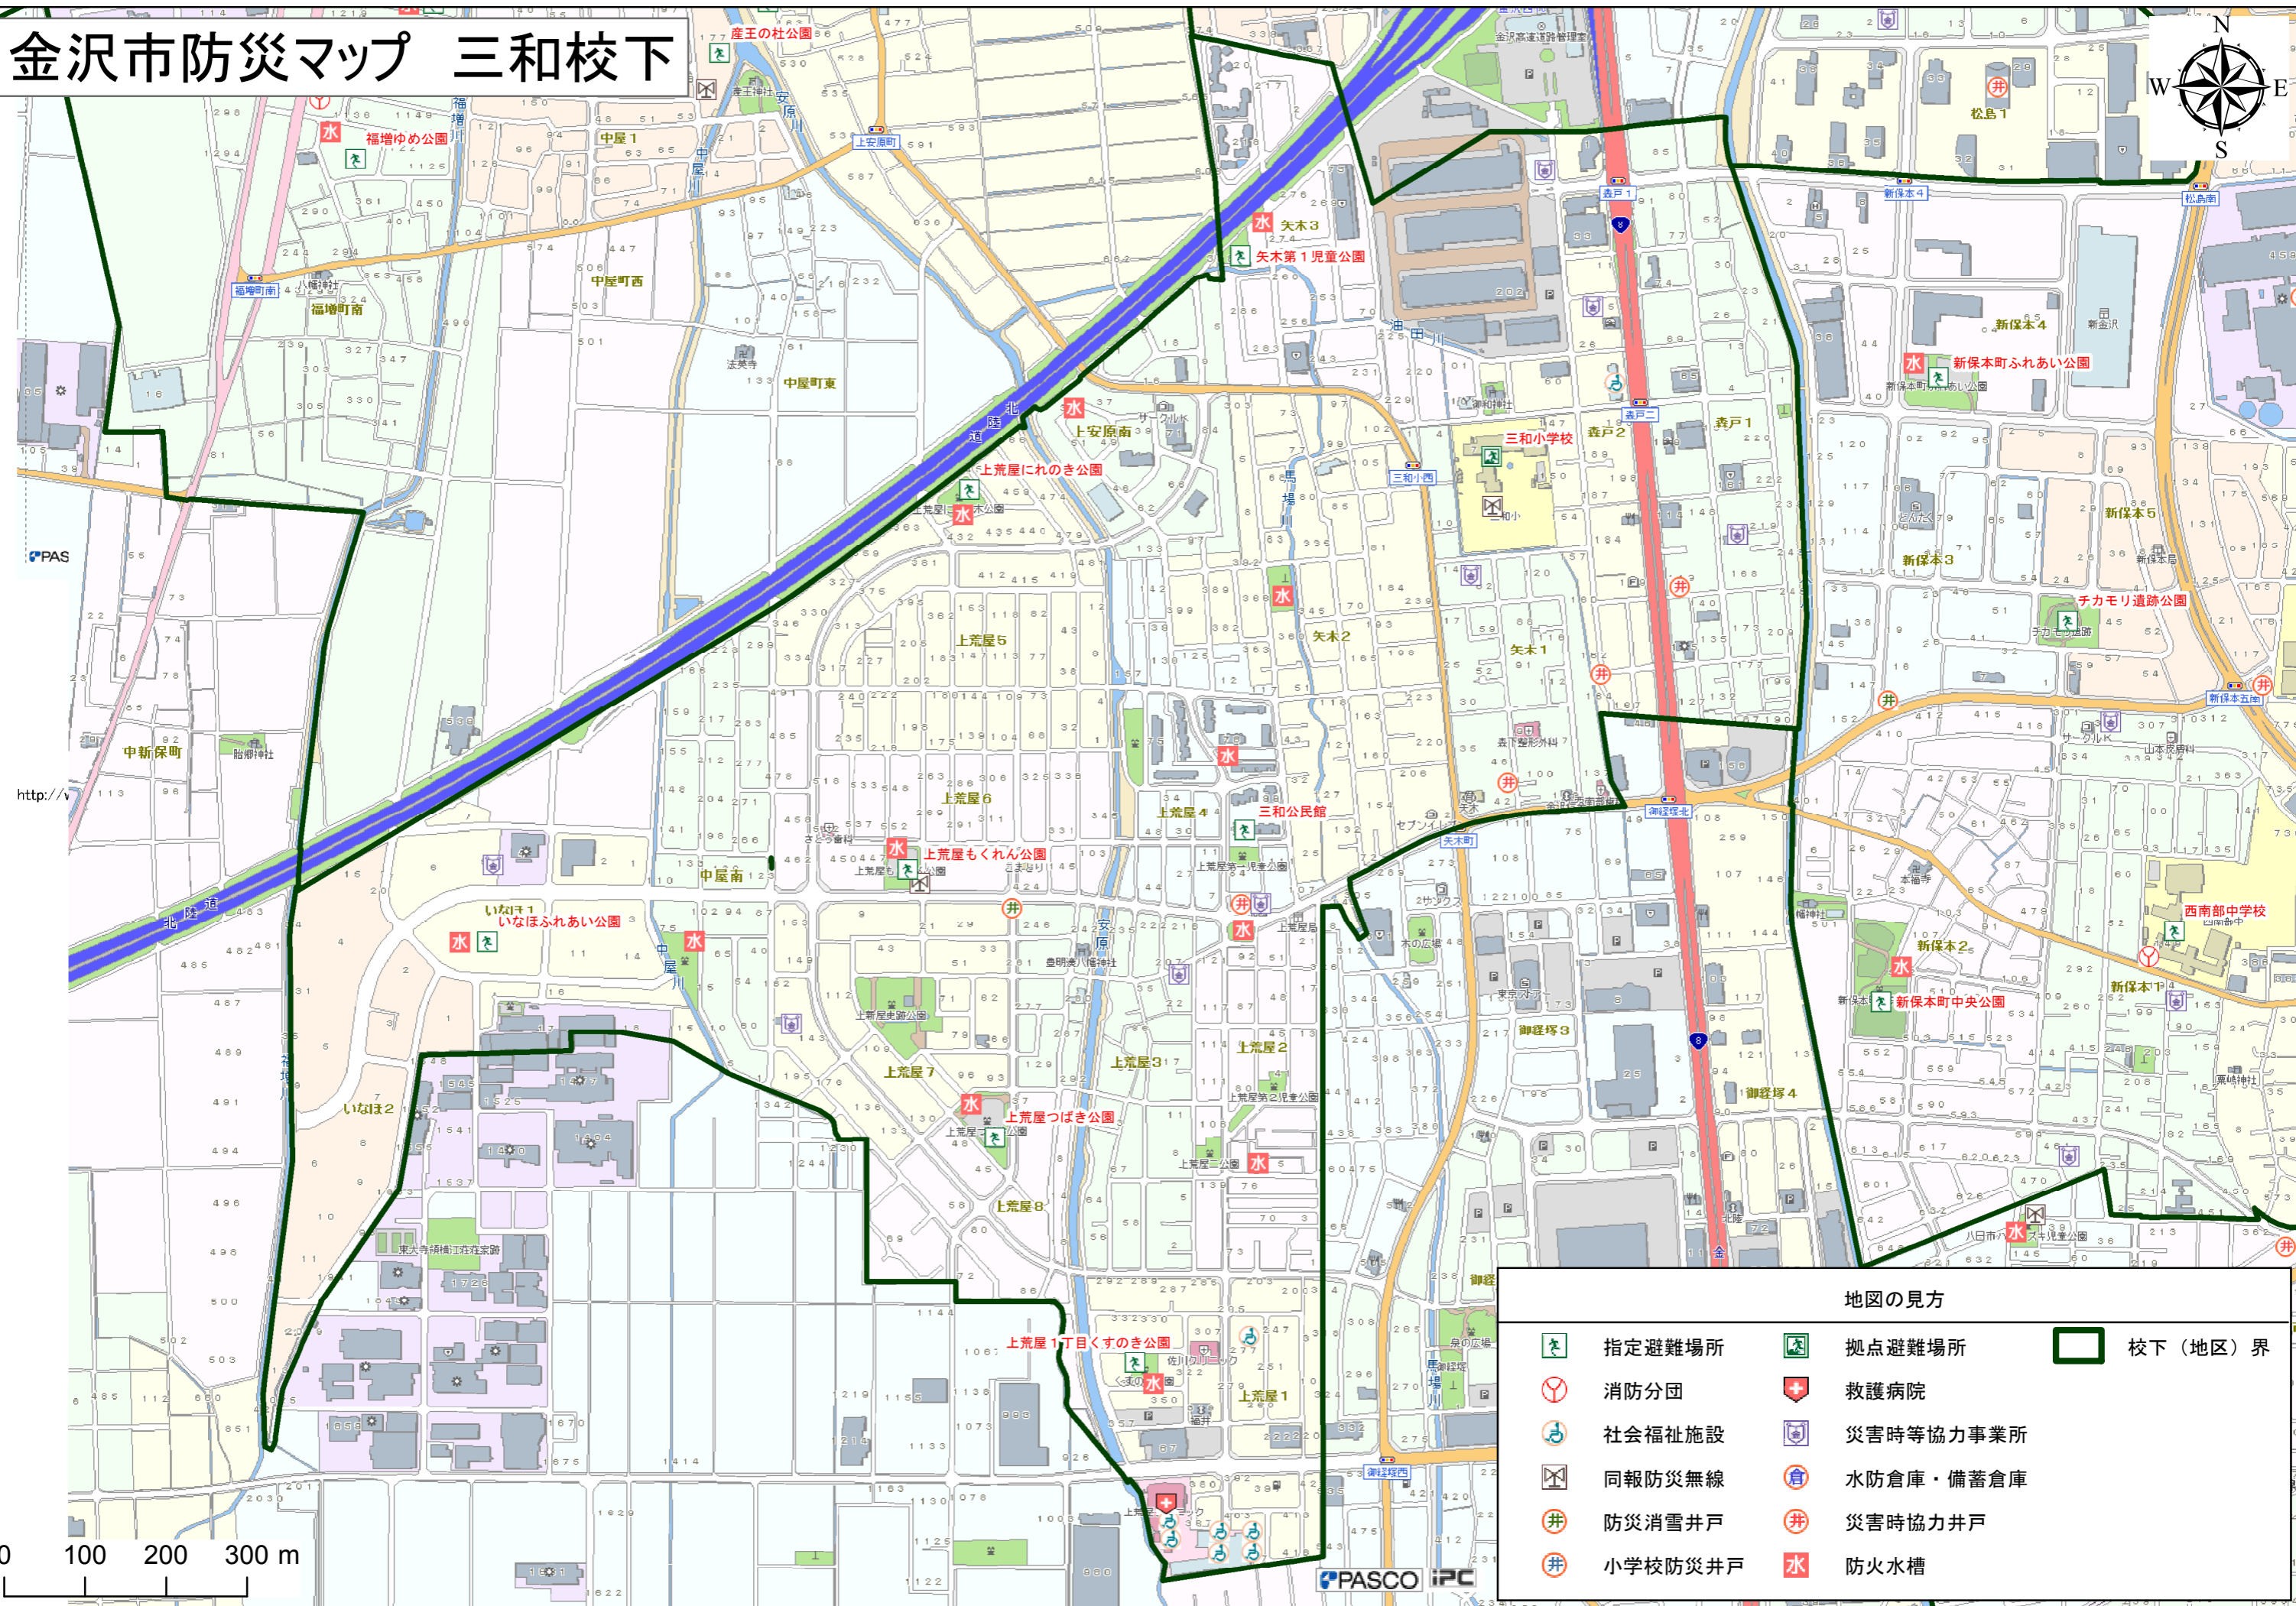

金沢市防災マップ 三和校下

地図の見方

	指定避難場所		拠点避難場所		校下(地区)界
	消防分団		救護病院		
	社会福祉施設		災害時等協力事業所		
	同報防災無線		水防倉庫・備蓄倉庫		
	防災消雪井戸		災害時協力井戸		
	小学校防災井戸		防火水槽		