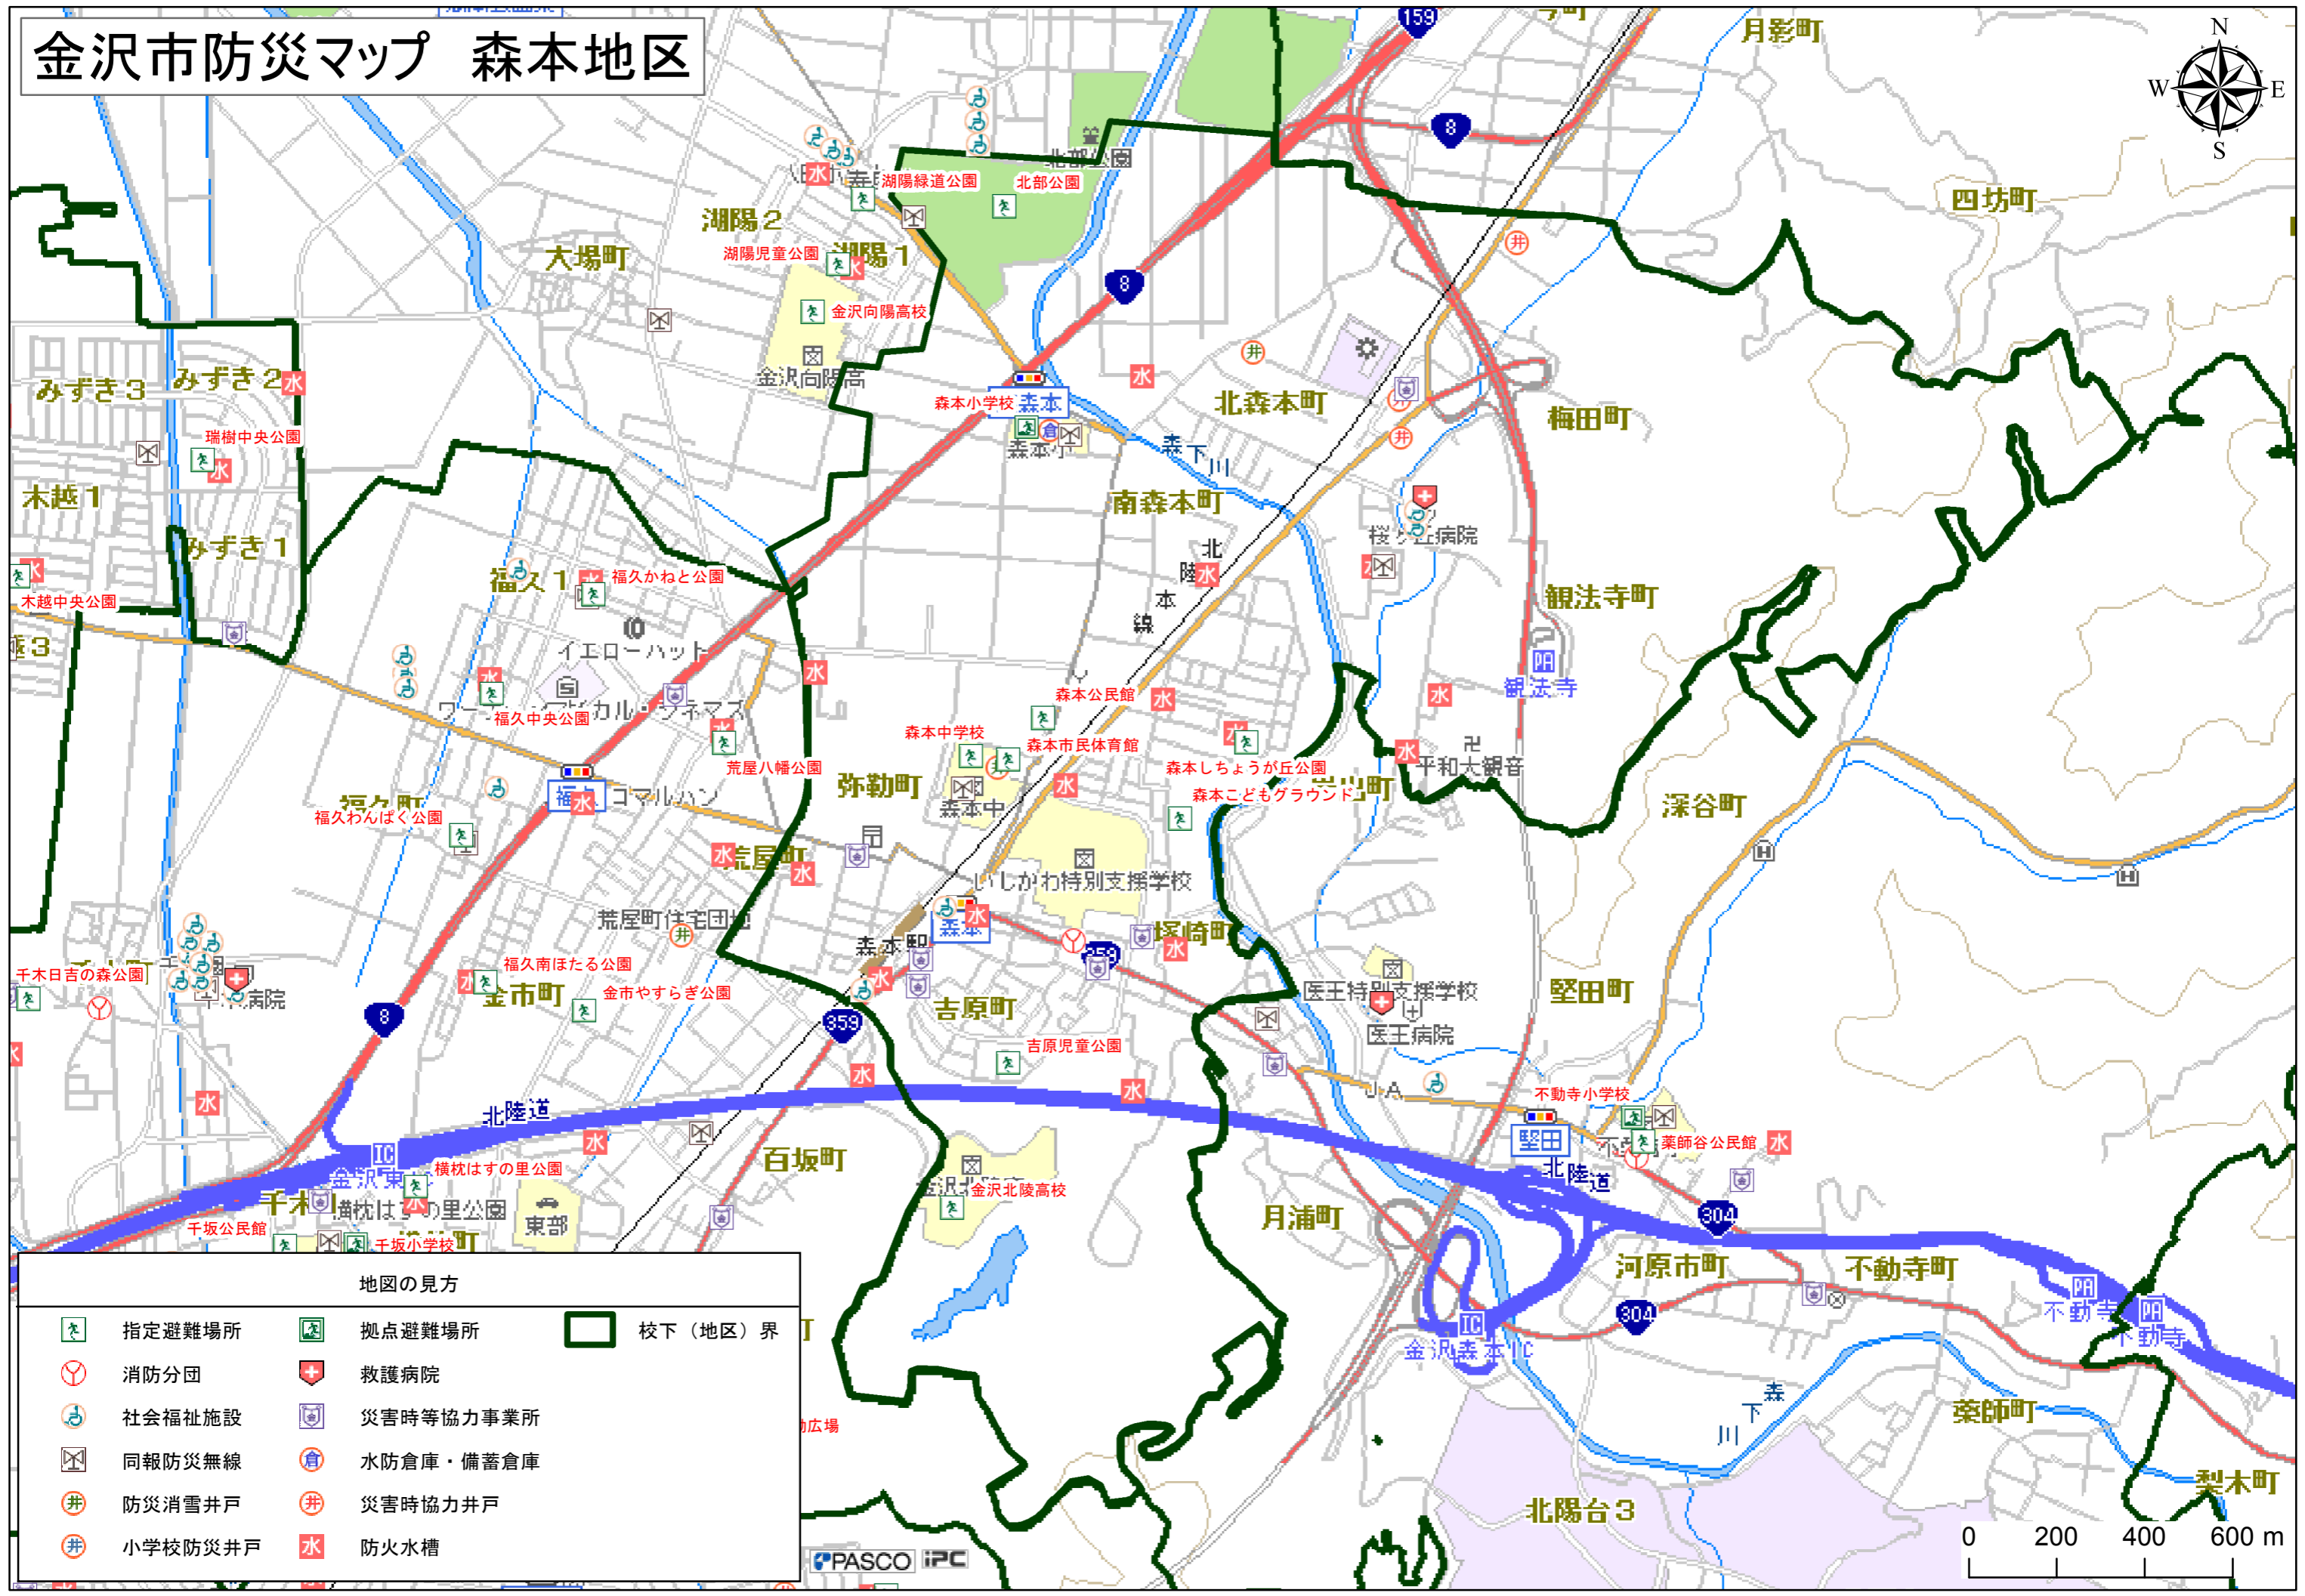

金沢市防災マップ 森本地区

地図の見方

	指定避難場所		拠点避難場所		校下(地区)界
	消防分団		救護病院		
	社会福祉施設		災害時等協力事業所		
	同報防災無線		水防倉庫・備蓄倉庫		
	防災消雪井戸		災害時協力井戸		
	小学校防災井戸		防火水槽		

PASCO IPC