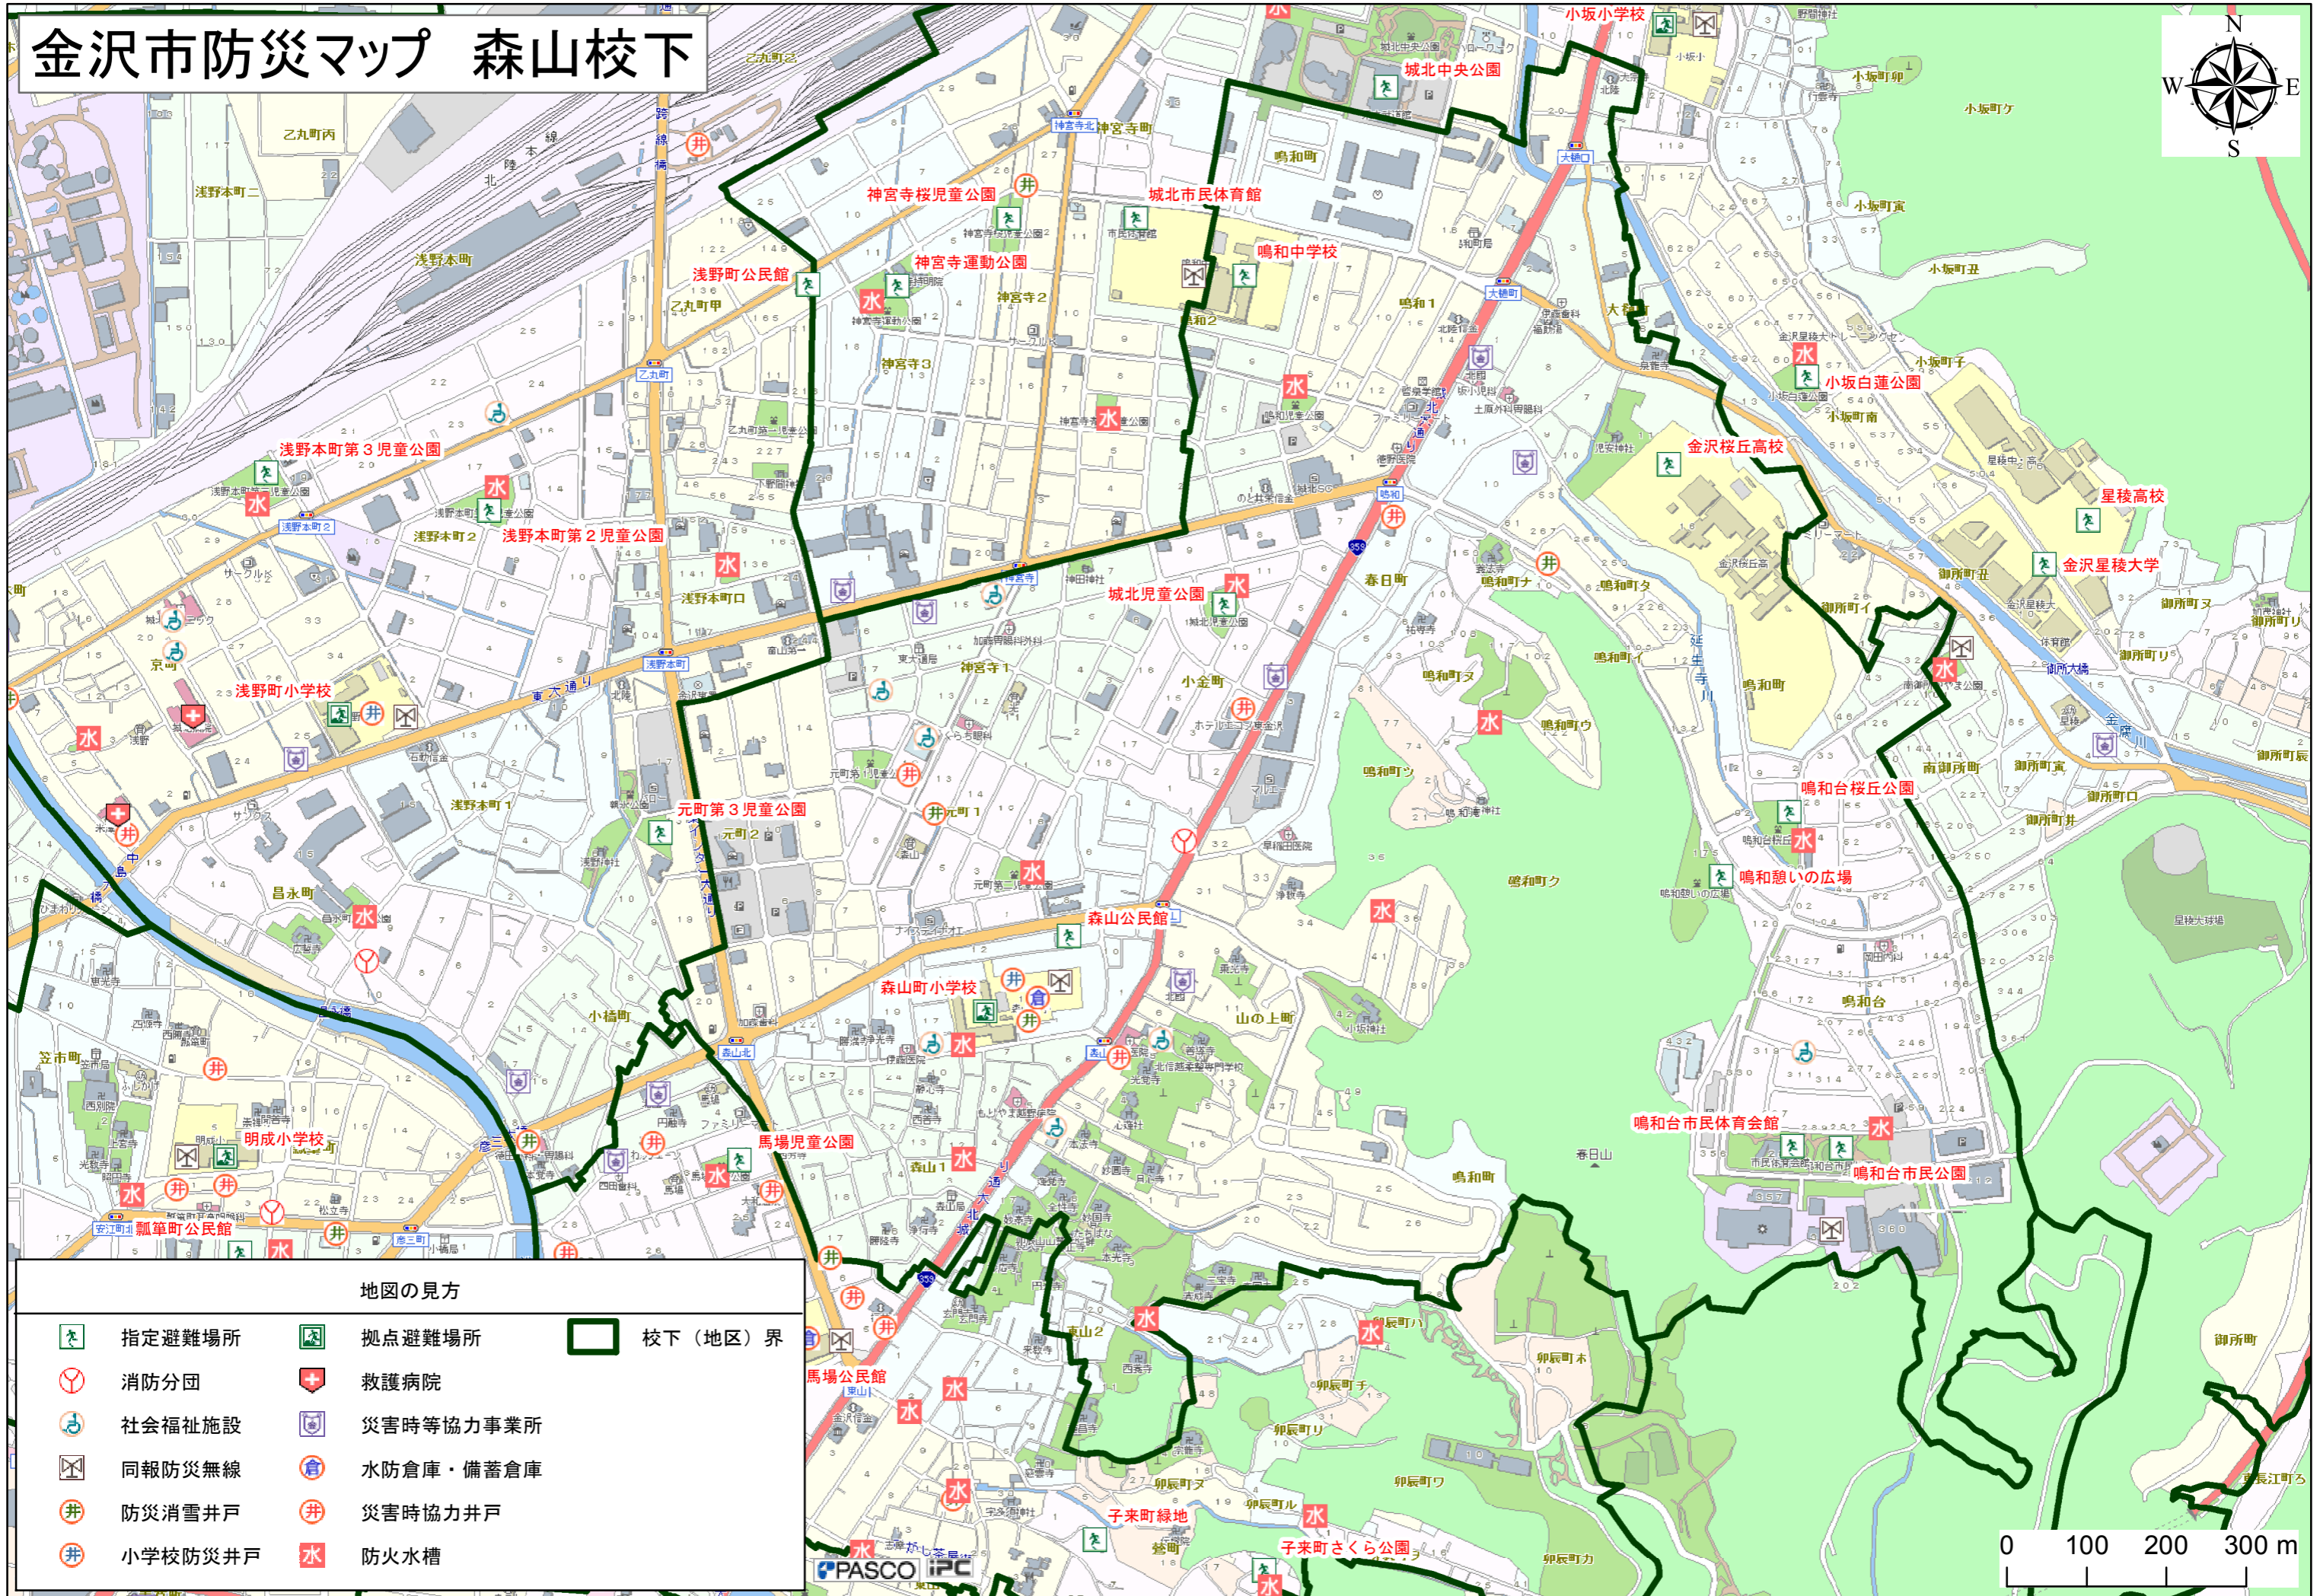

金沢市防災マップ 森山校下

地図の見方

- | | | | | | |
|--|---------|--|-----------|--|---------|
| | 指定避難場所 | | 拠点避難場所 | | 校下(地区)界 |
| | 消防分団 | | 救護病院 | | |
| | 社会福祉施設 | | 災害時等協力事業所 | | |
| | 同報防災無線 | | 水防倉庫・備蓄倉庫 | | |
| | 防災消雪井戸 | | 災害時協力井戸 | | |
| | 小学校防災井戸 | | 防火水槽 | | |