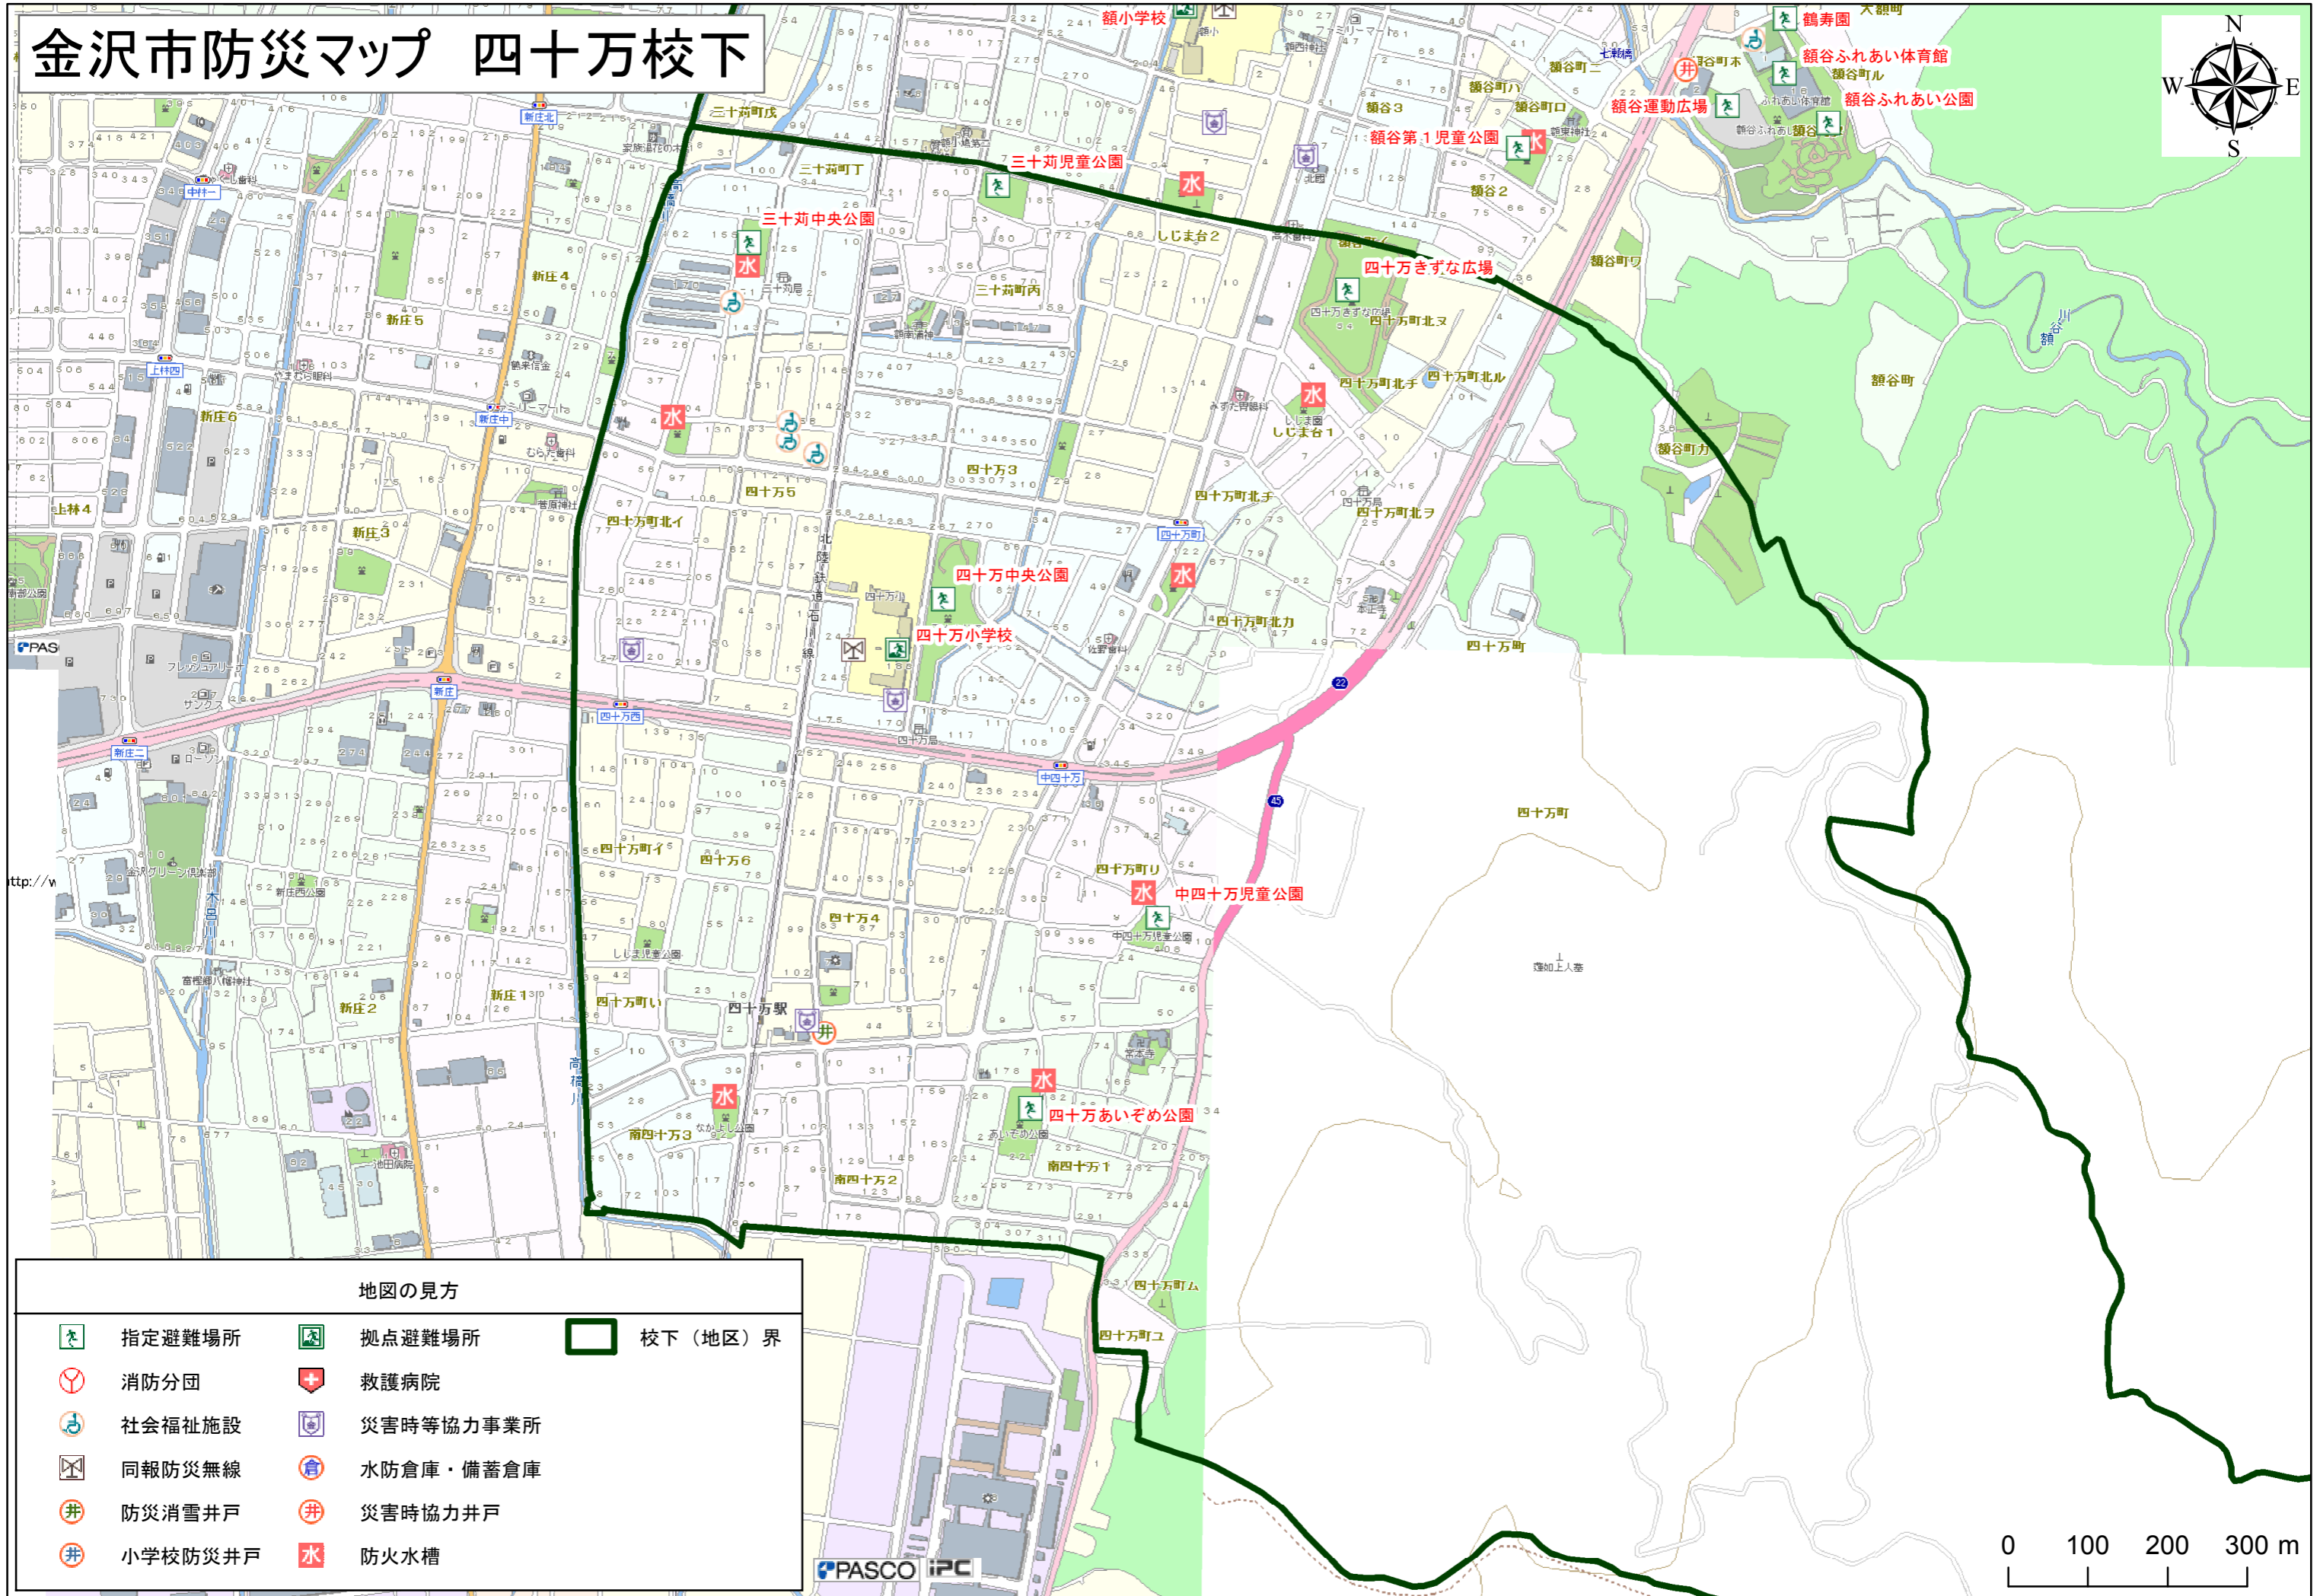

金沢市防災マップ 四十万校下

地図の見方

- | | | | | | |
|---|---------|---|-----------|---|-----------|
|  | 指定避難場所 |  | 拠点避難場所 |  | 校下 (地区) 界 |
|  | 消防分団 |  | 救護病院 | | |
|  | 社会福祉施設 |  | 災害時等協力事業所 | | |
|  | 同報防災無線 |  | 水防倉庫・備蓄倉庫 | | |
|  | 防災消雪井戸 |  | 災害時協力井戸 | | |
|  | 小学校防災井戸 |  | 防火水槽 | | |

0 100 200 300 m