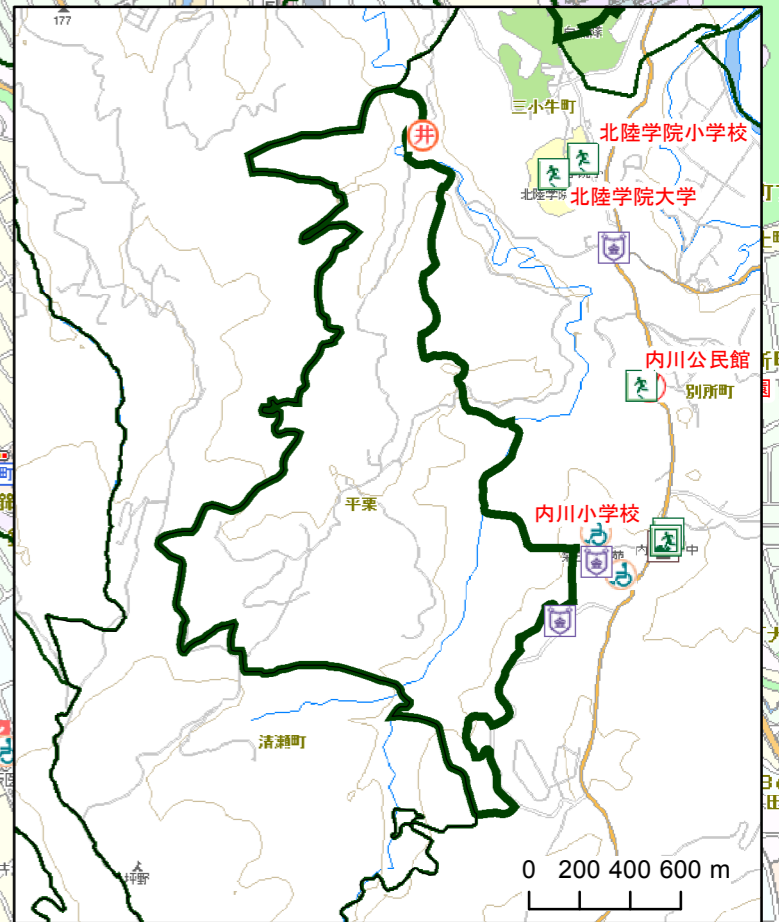

金沢市防災マップ 十一屋校下

地図の見方

	指定避難場所		拠点避難場所		校下(地区)界
	消防分団		救護病院		
	社会福祉施設		災害時等協力事業所		
	同報防災無線		水防倉庫・備蓄倉庫		
	防災消雪井戸		災害時協力井戸		
	小学校防災井戸		防火水槽		