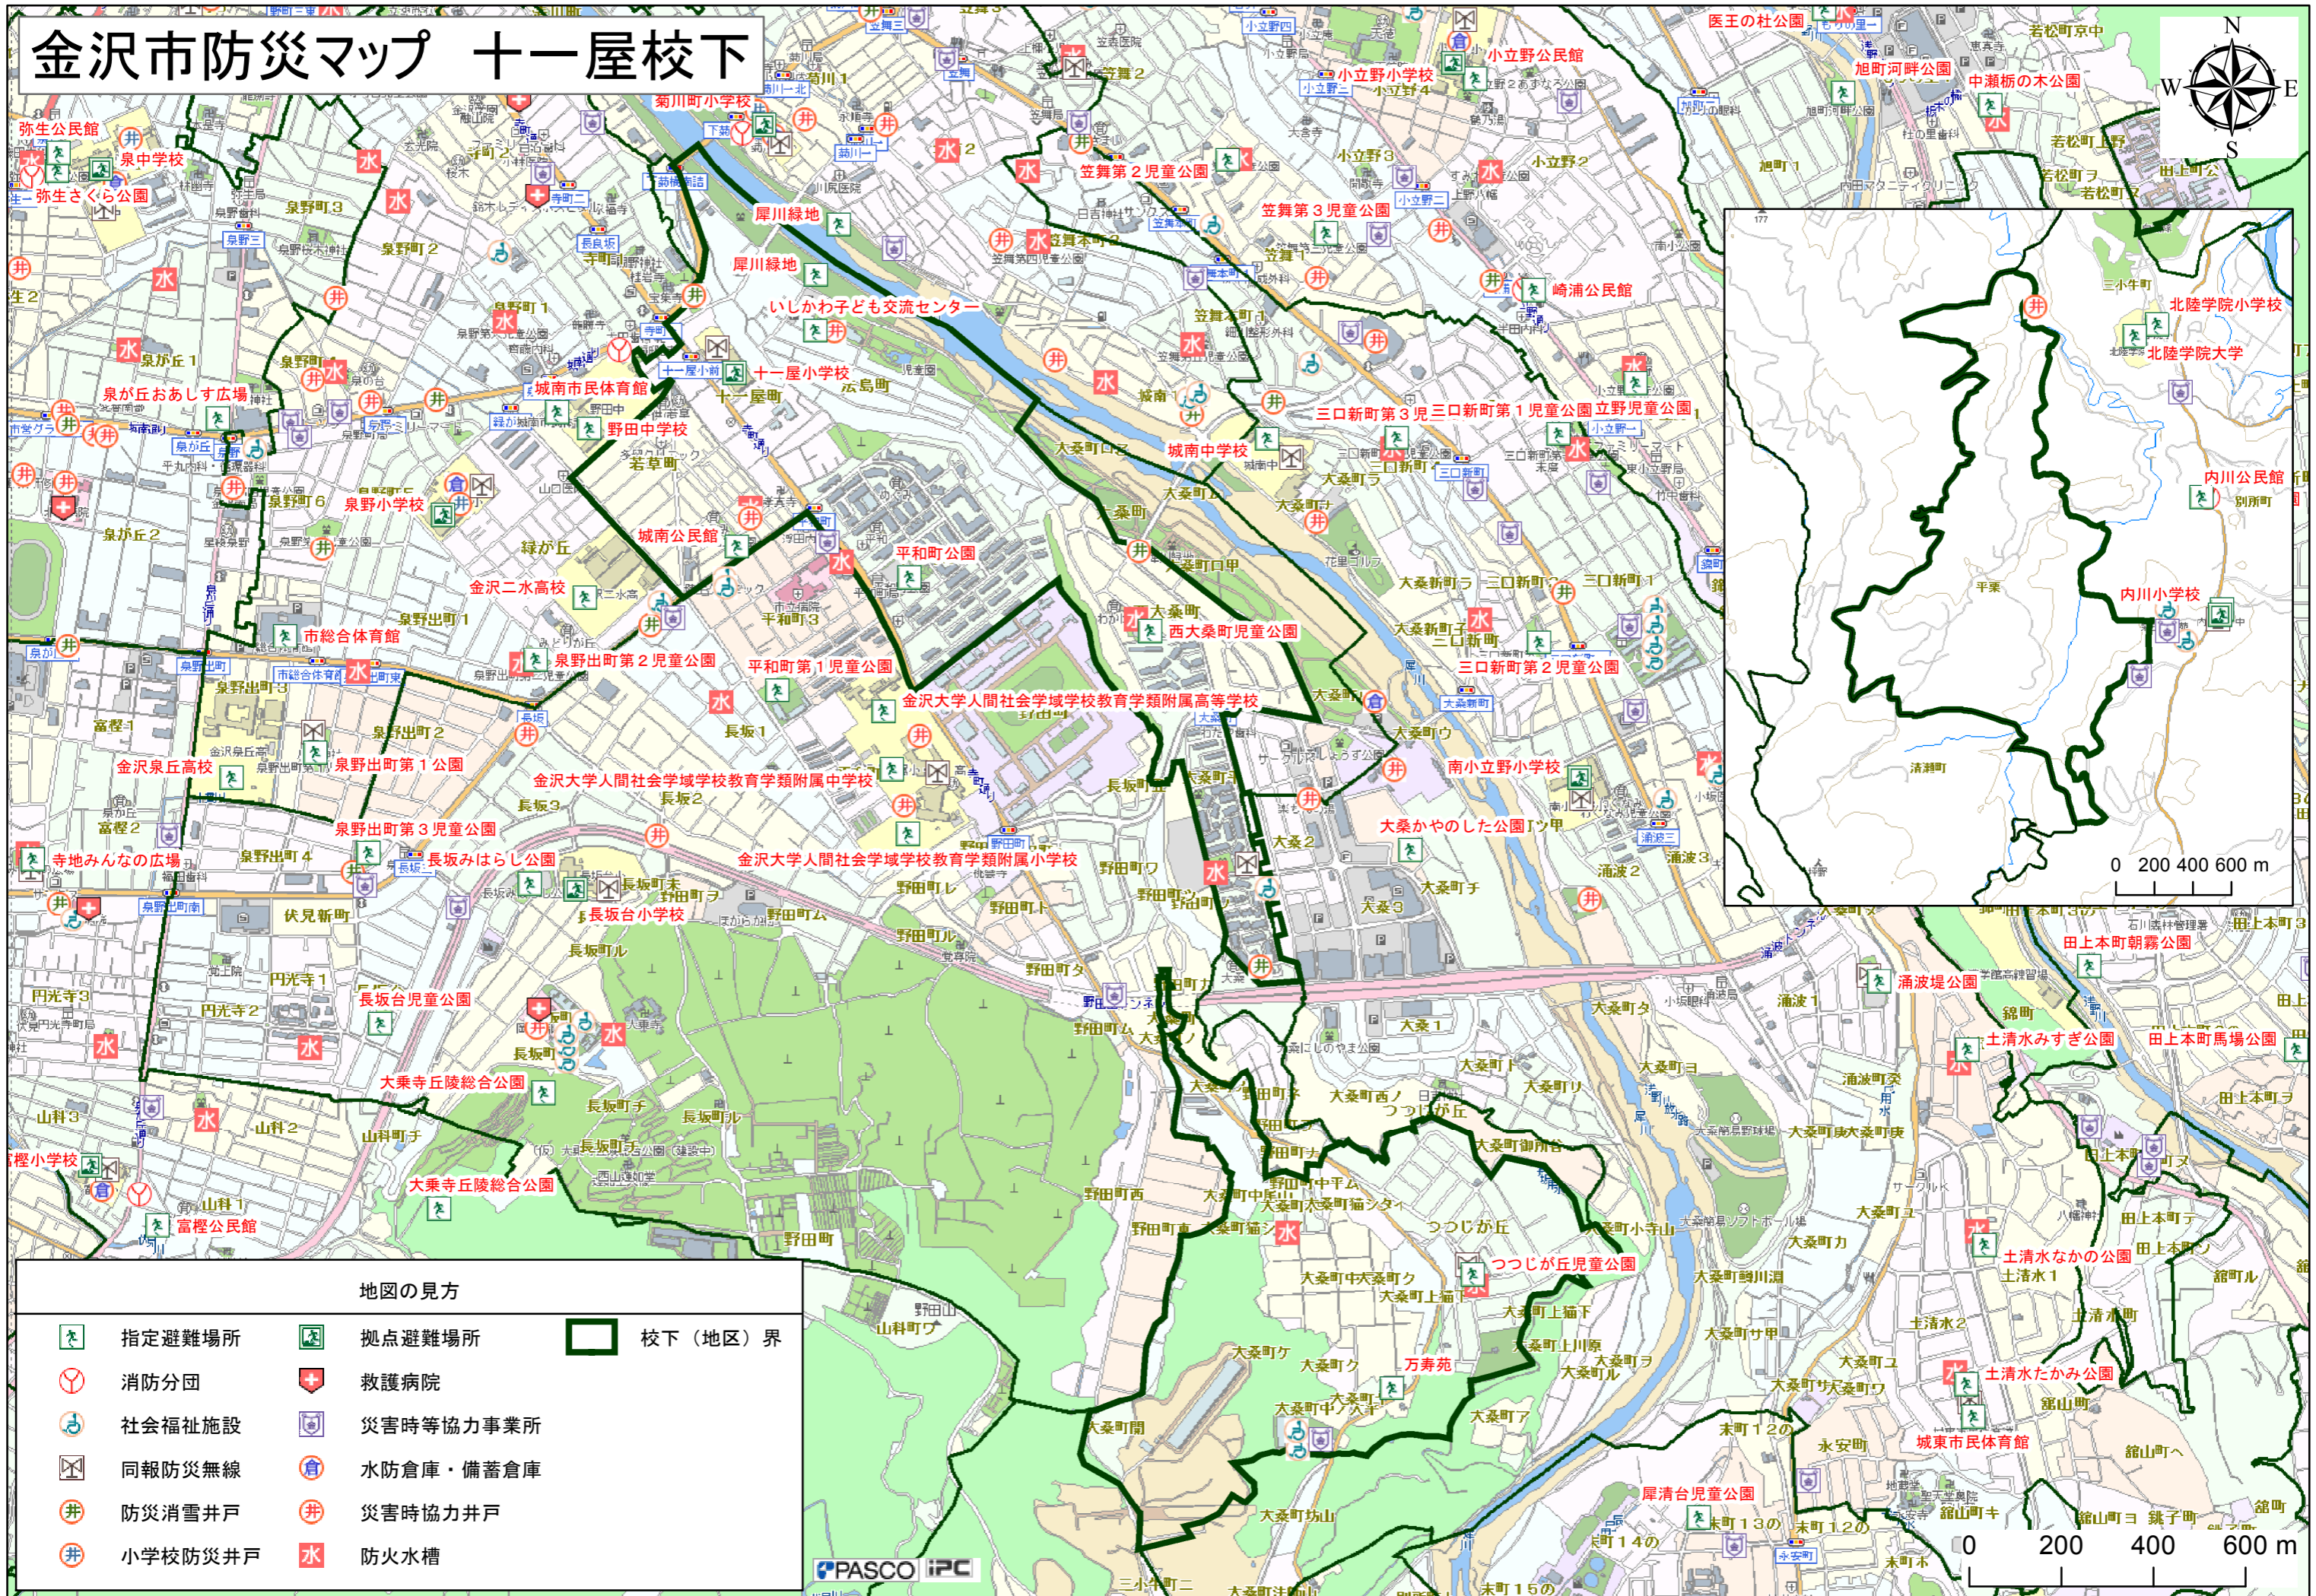

金沢市防災マップ 十一屋校下

地図の見方

	指定避難場所		拠点避難場所		校下(地区)界
	消防分団		救護病院		
	社会福祉施設		災害時等協力事業所		
	同報防災無線		水防倉庫・備蓄倉庫		
	防災消雪井戸		災害時協力井戸		
	小学校防災井戸		防火水槽		