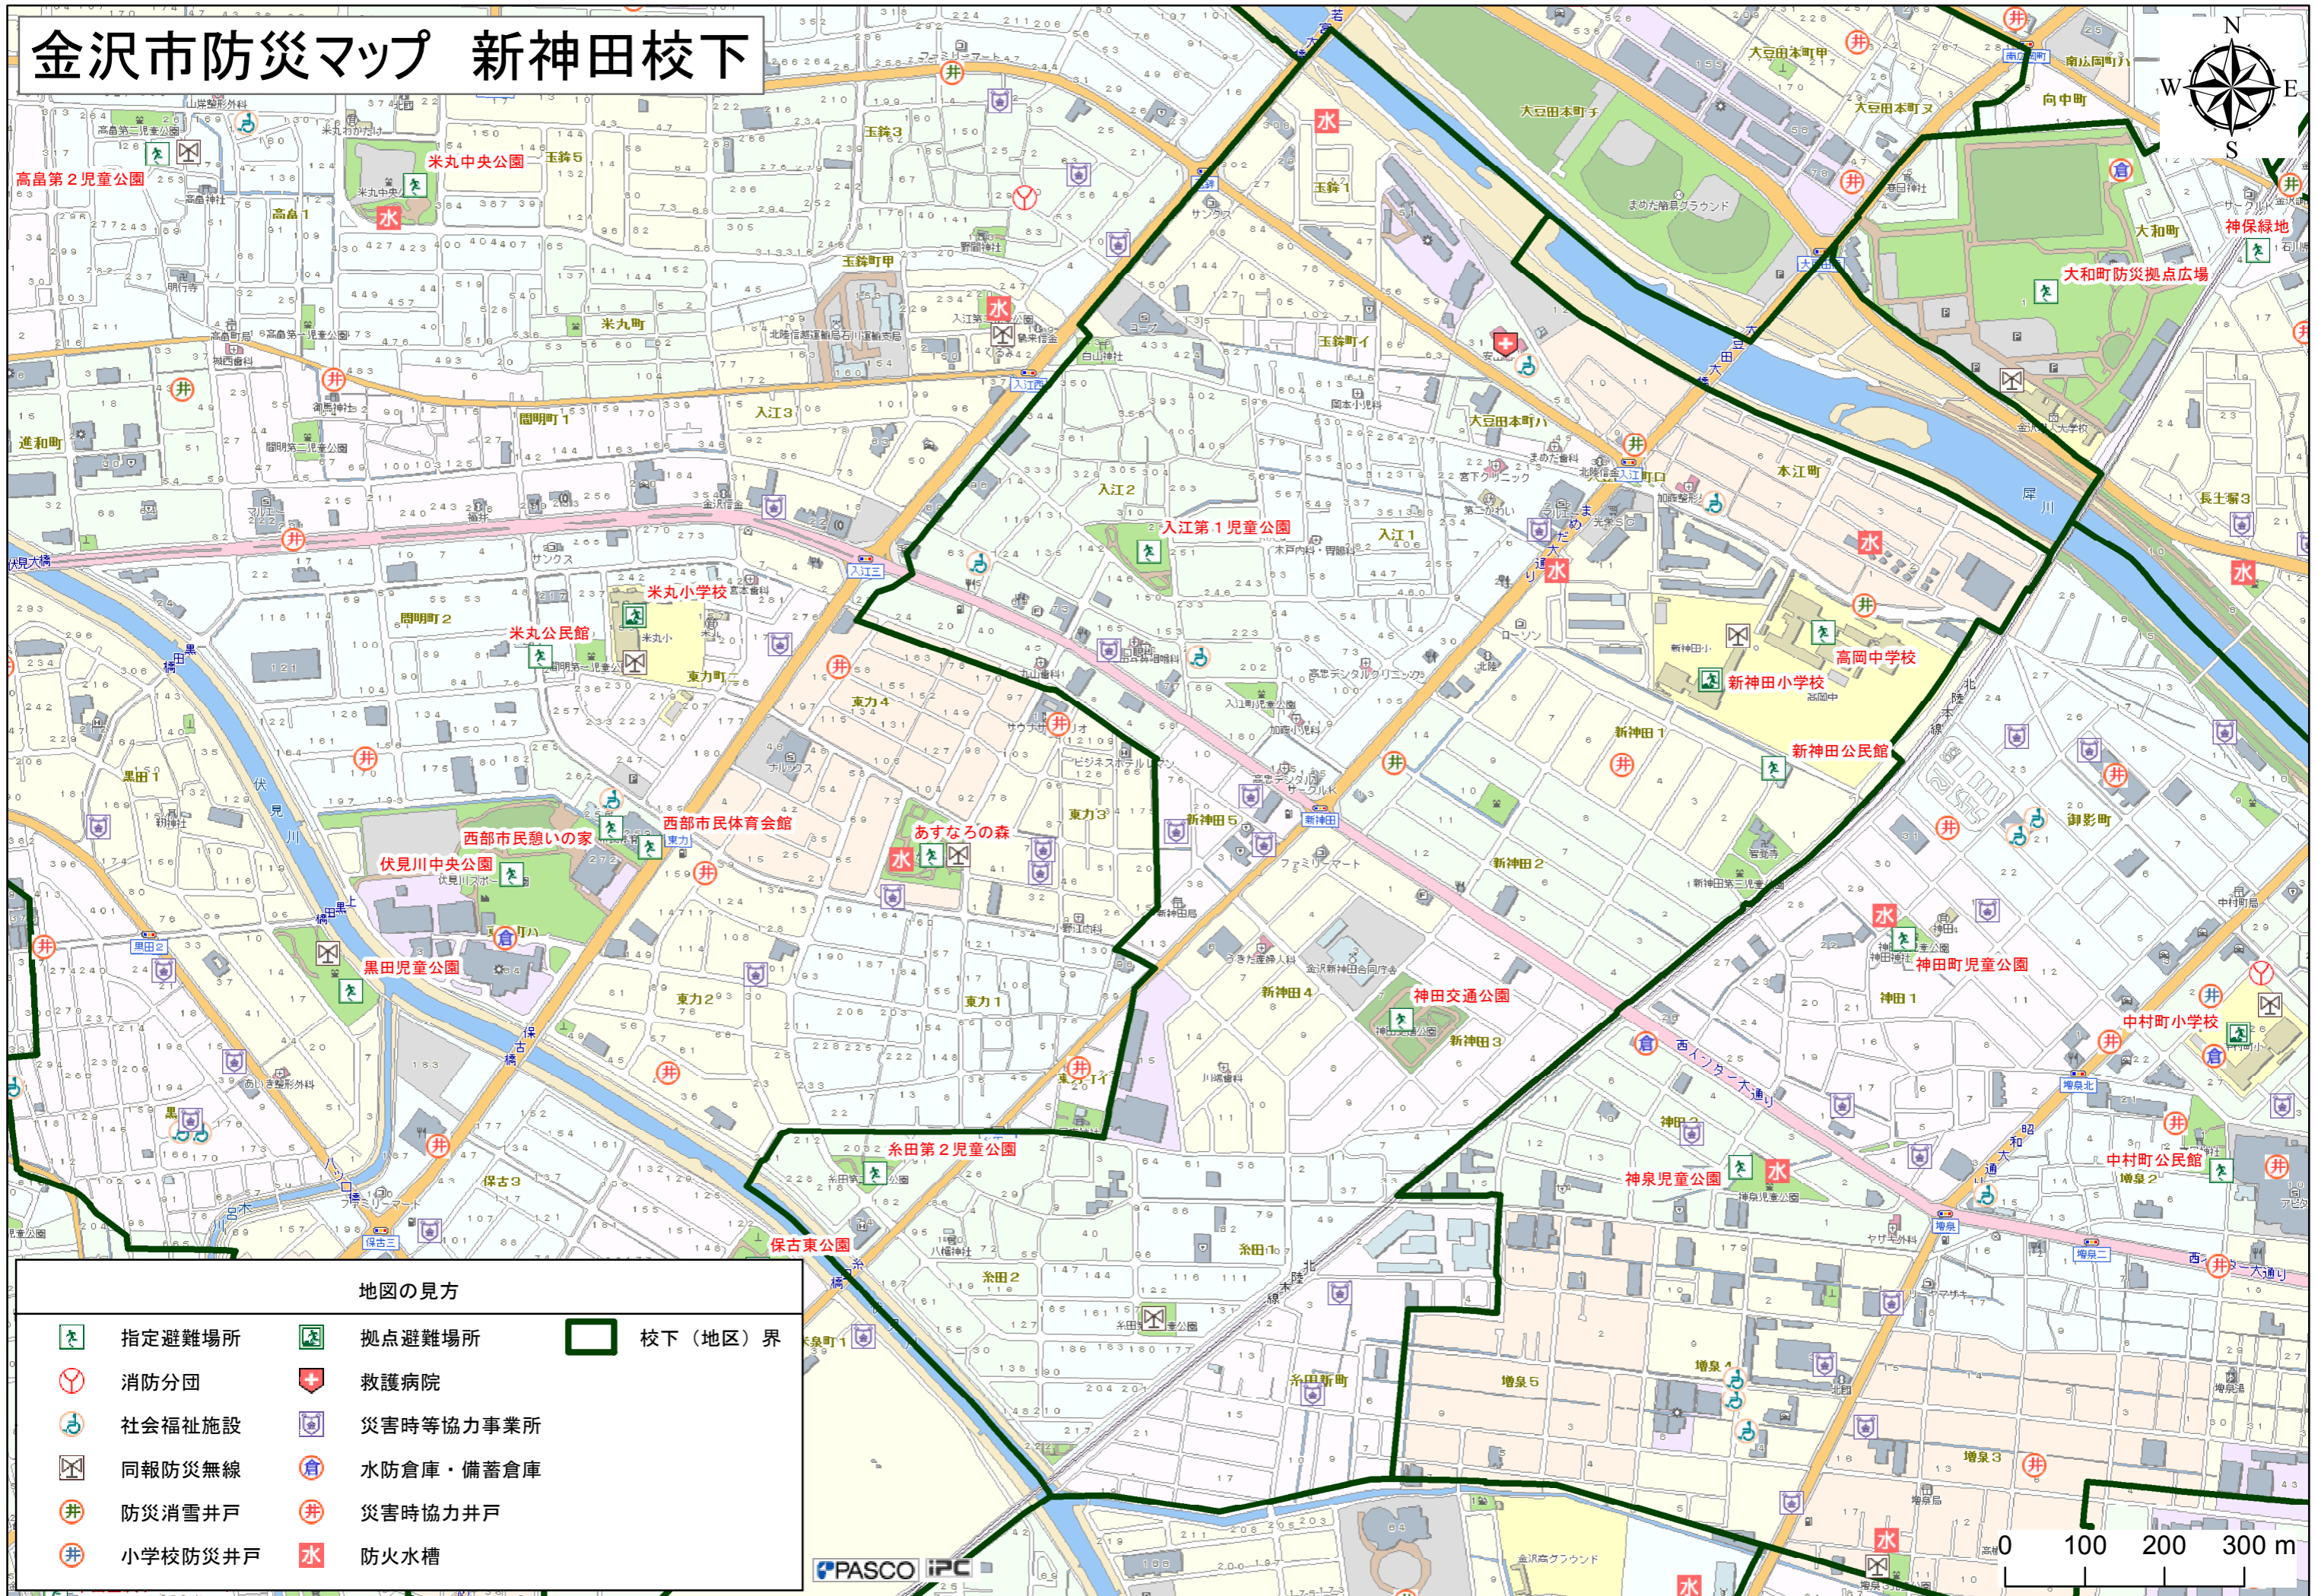

金沢市防災マップ 新神田校下

地図の見方

- | | | | | | |
|--|---------|--|-----------|--|---------|
| | 指定避難場所 | | 拠点避難場所 | | 校下（地区）界 |
| | 消防分団 | | 救護病院 | | |
| | 社会福祉施設 | | 災害時等協力事業所 | | |
| | 同報防災無線 | | 水防倉庫・備蓄倉庫 | | |
| | 防災消雪井戸 | | 災害時協力井戸 | | |
| | 小学校防災井戸 | | 防火水槽 | | |

PASCO IPC

0 100 200 300 m