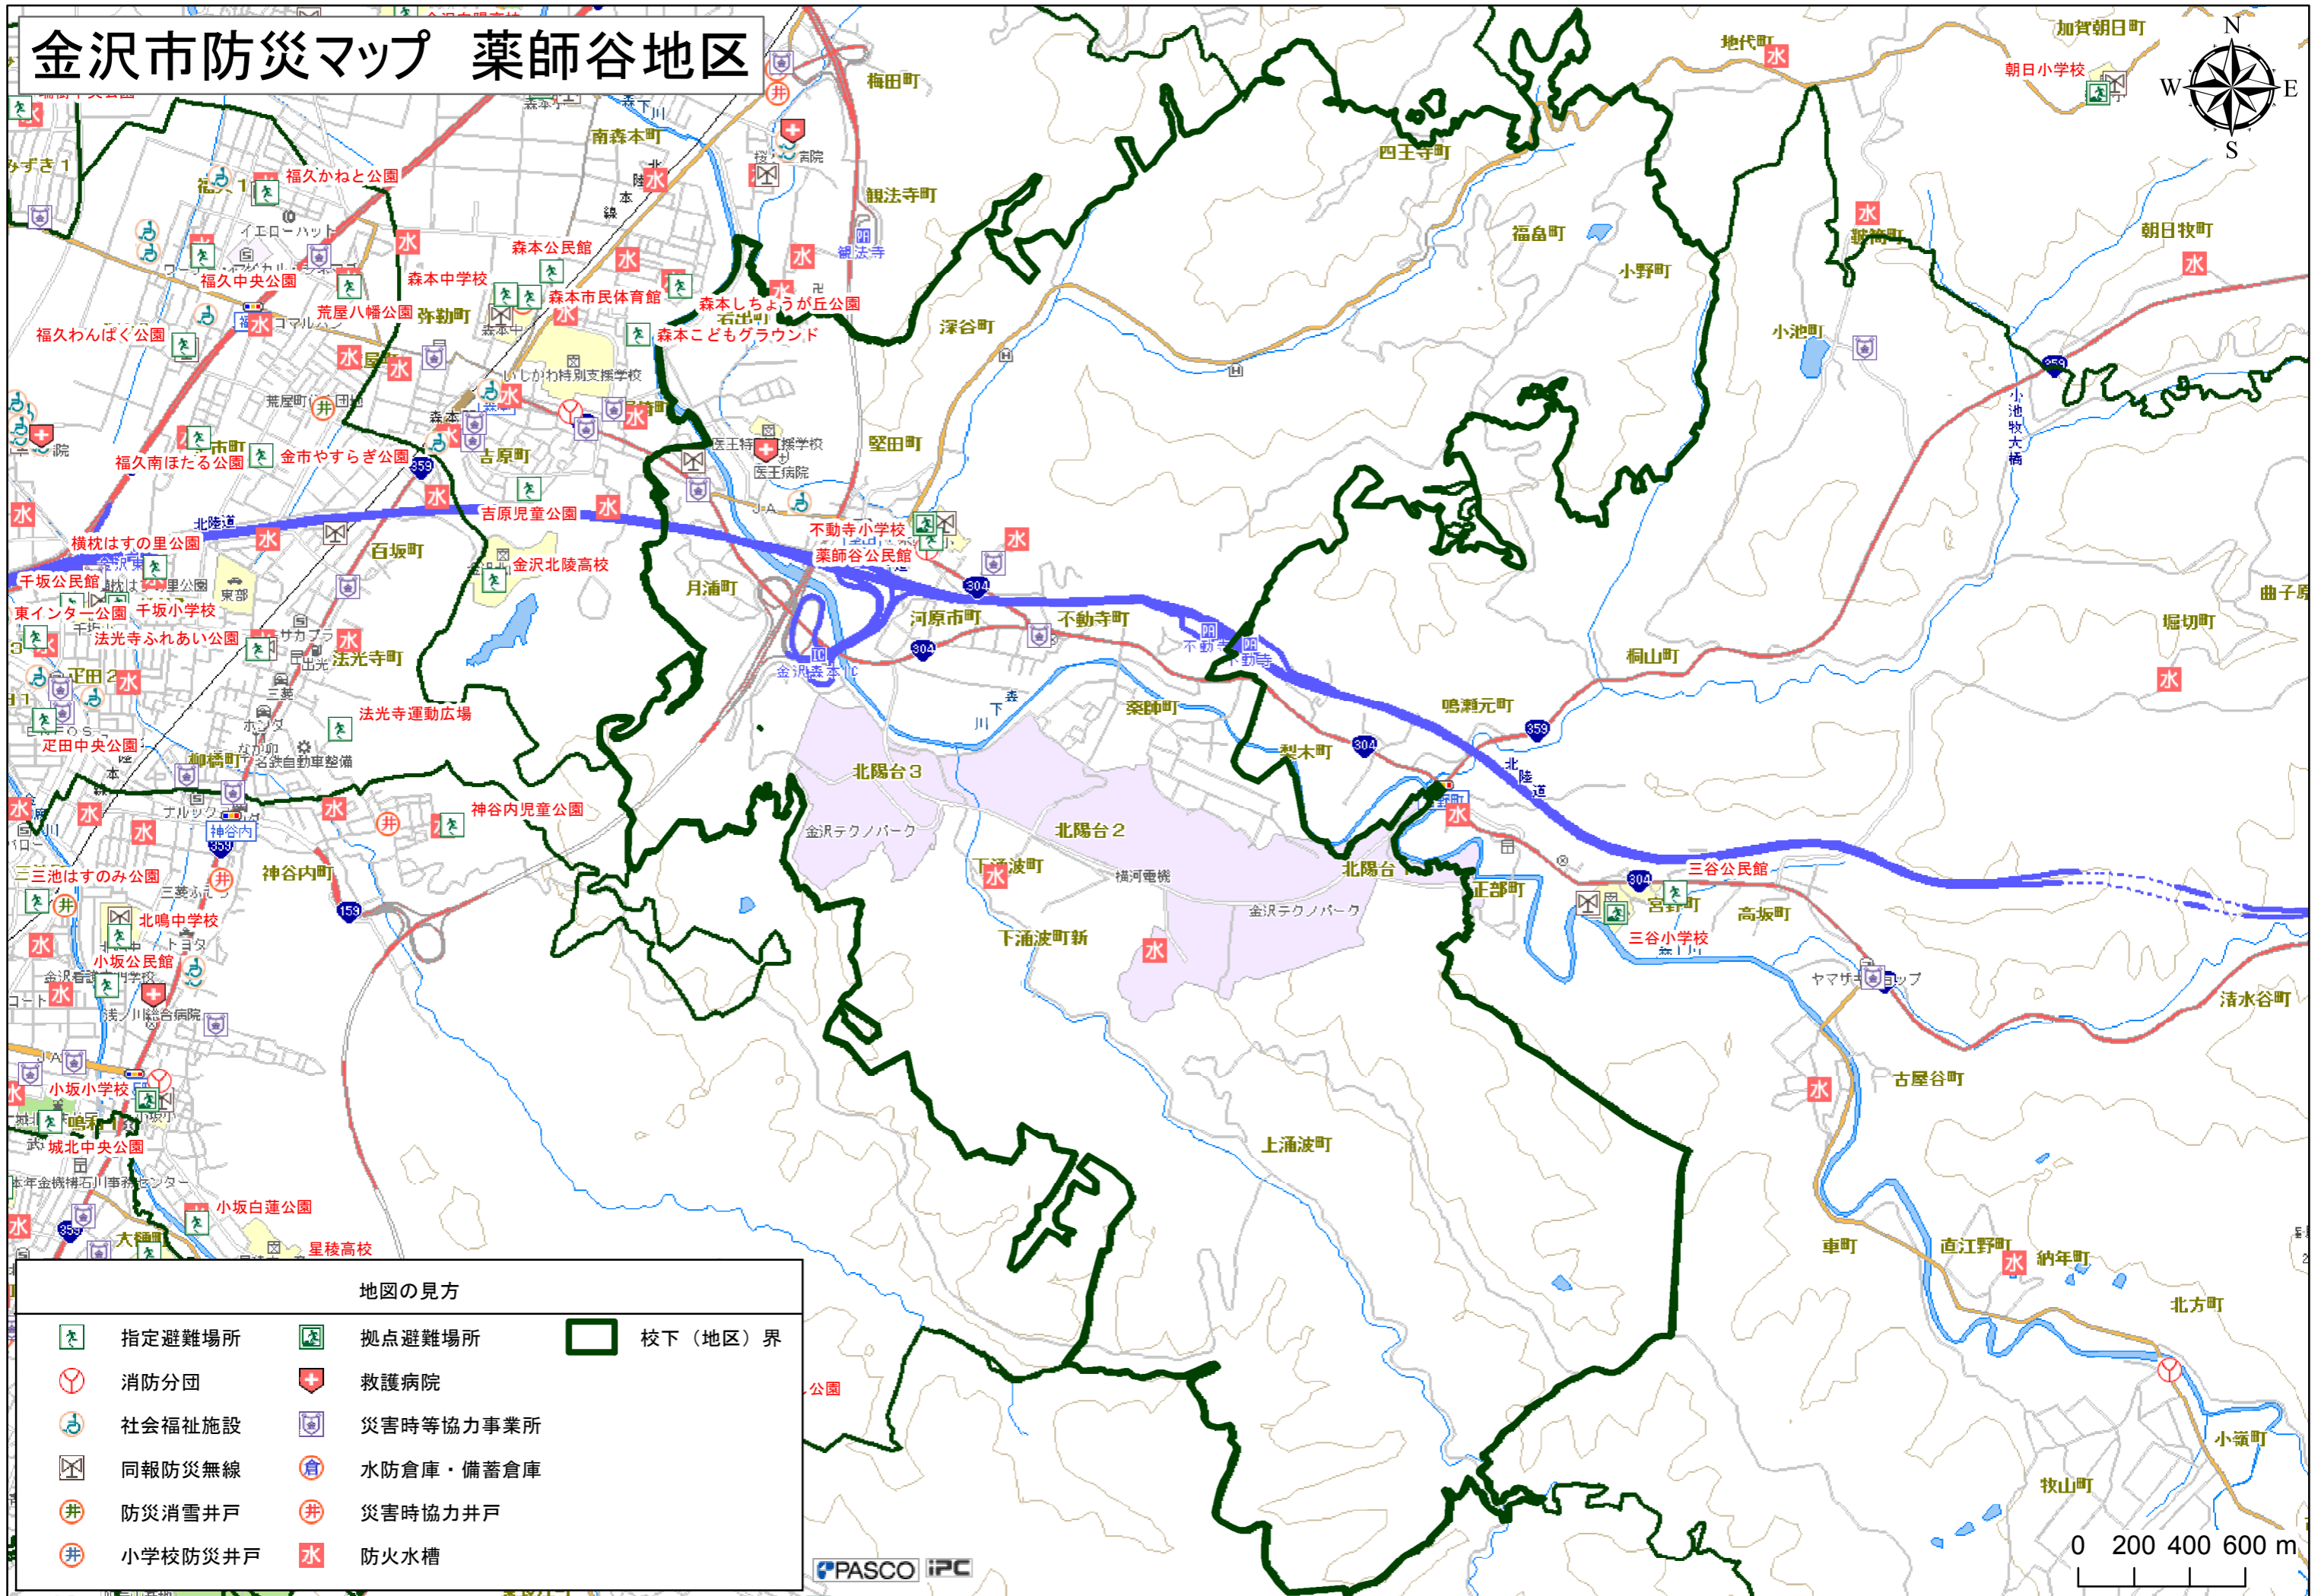

# 金沢市防災マップ 薬師谷地区

## 地図の見方

- |  |         |  |           |  |         |
|--|---------|--|-----------|--|---------|
|  | 指定避難場所  |  | 拠点避難場所    |  | 校下(地区)界 |
|  | 消防分団    |  | 救護病院      |  |         |
|  | 社会福祉施設  |  | 災害時等協力事業所 |  |         |
|  | 同報防災無線  |  | 水防倉庫・備蓄倉庫 |  |         |
|  | 防災消雪井戸  |  | 災害時協力井戸   |  |         |
|  | 小学校防災井戸 |  | 防火水槽      |  |         |