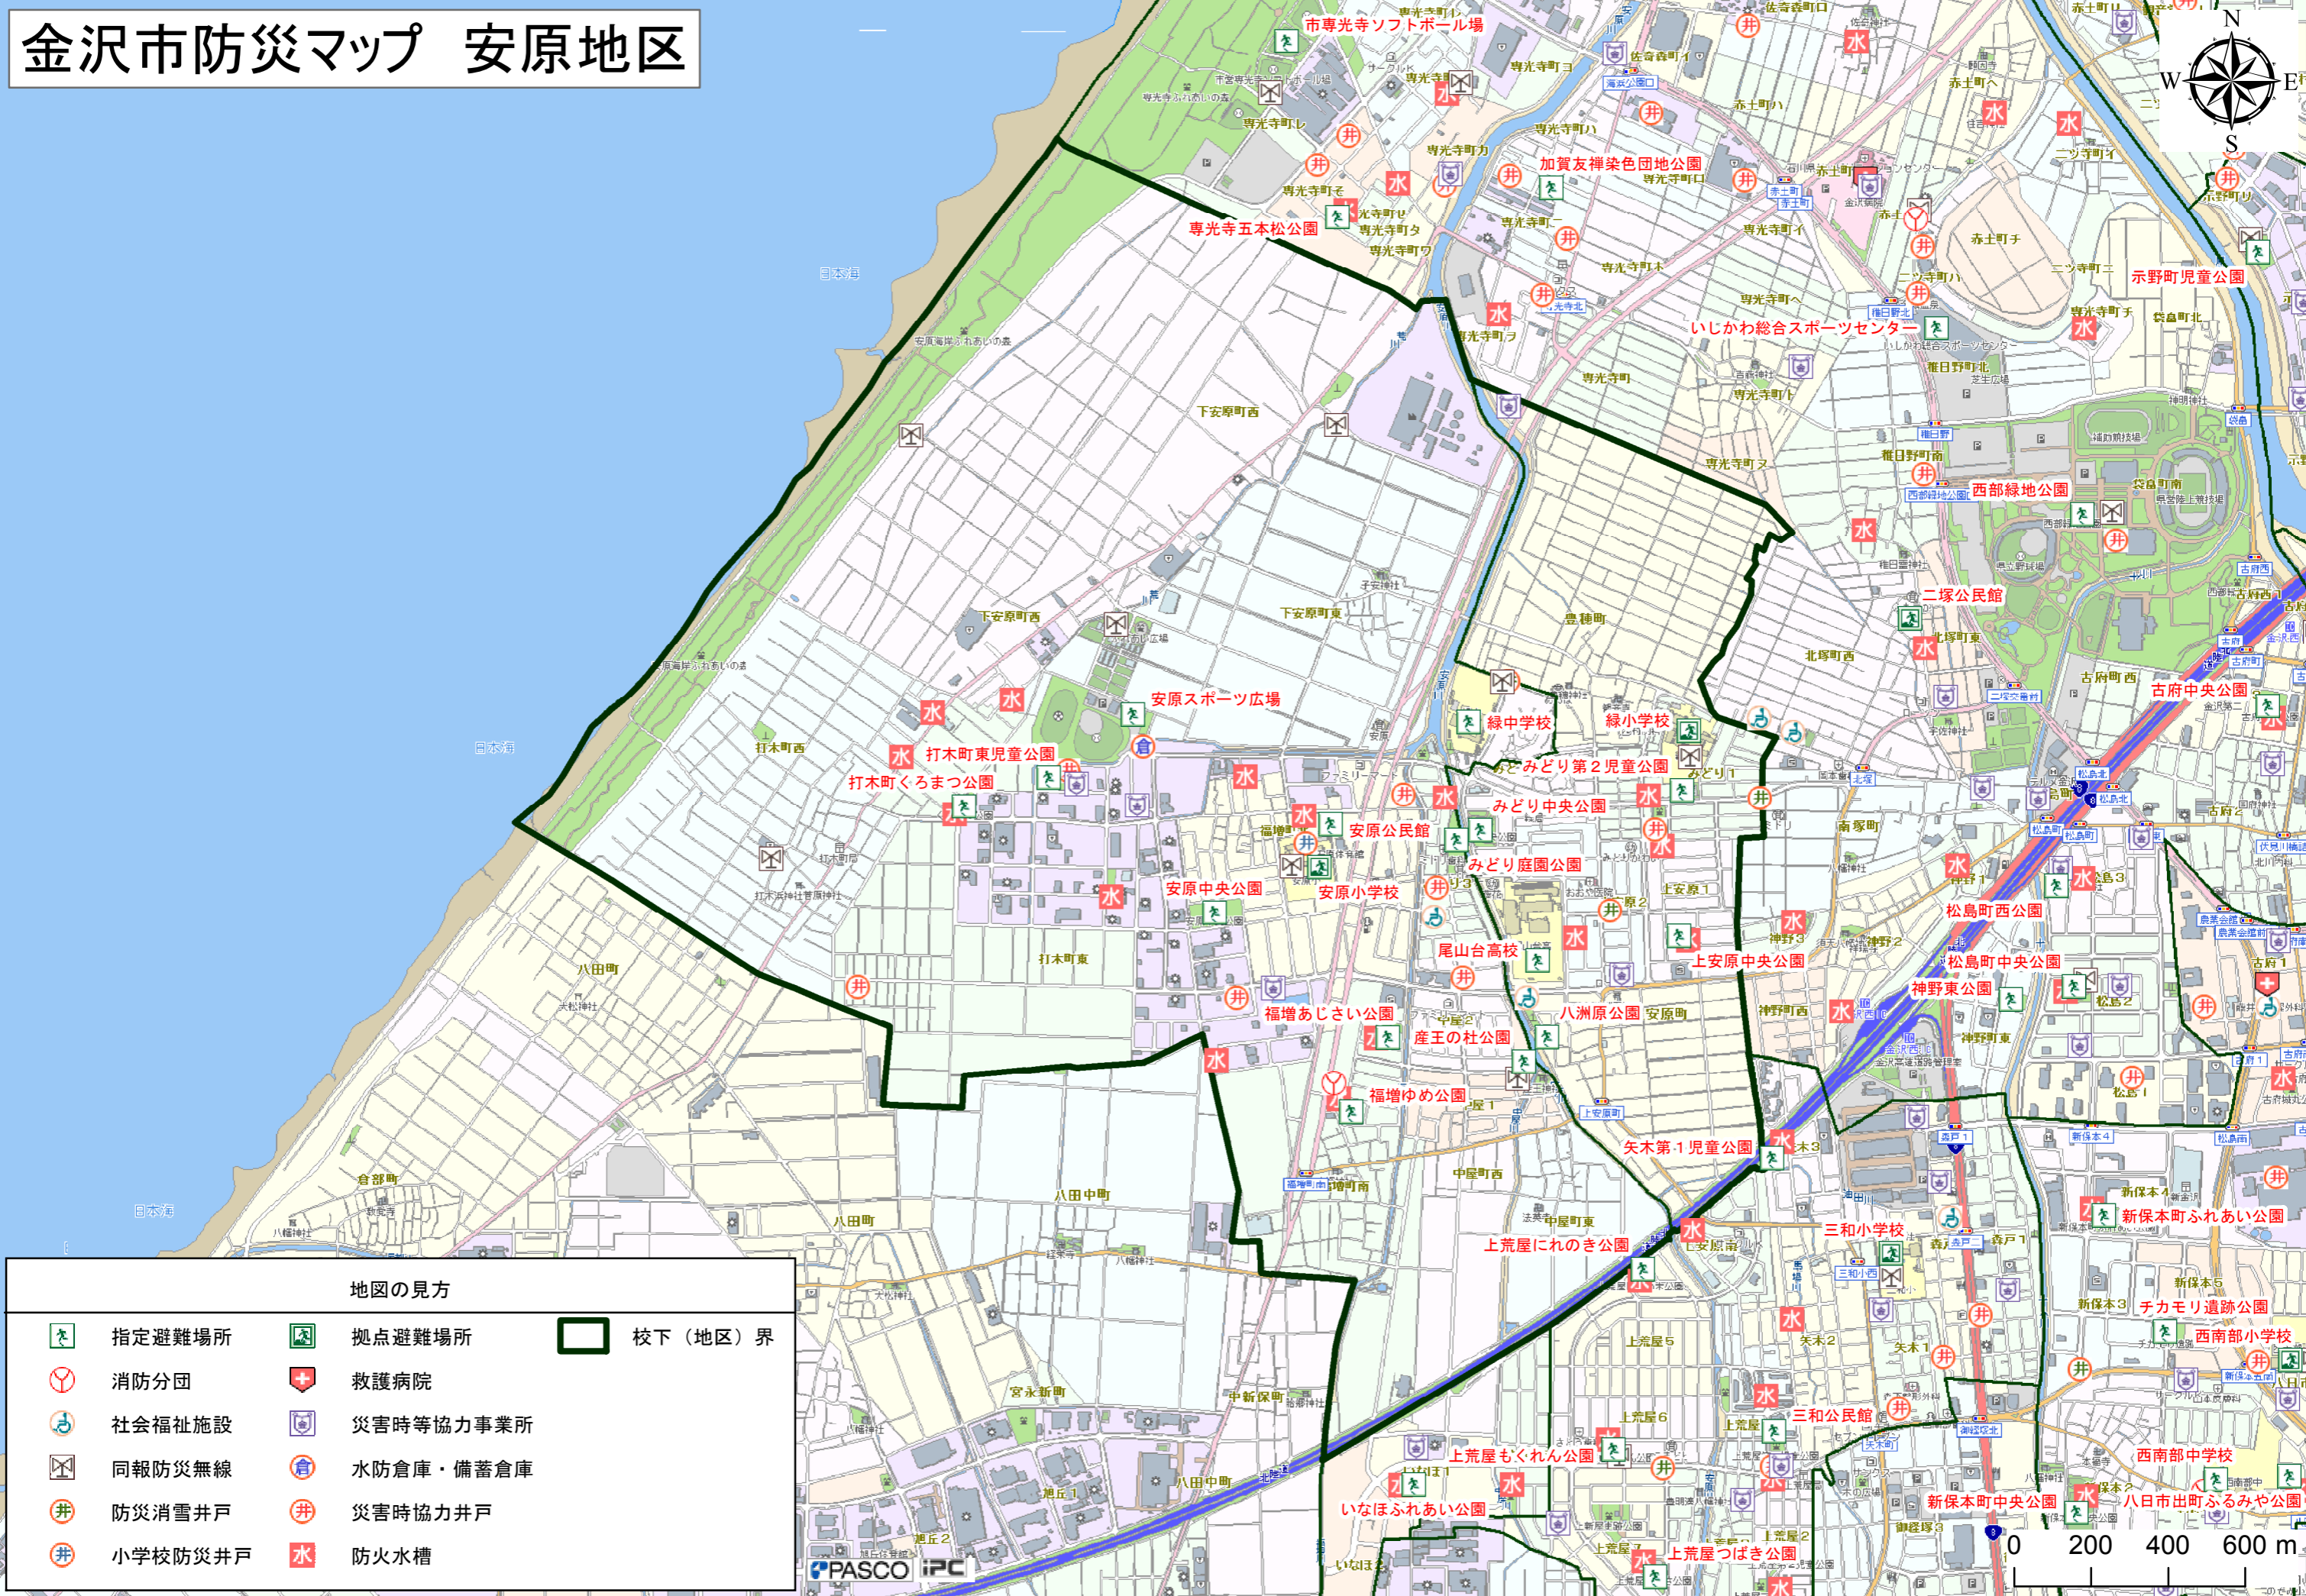

金沢市防災マップ 安原地区

地図の見方

	指定避難場所		拠点避難場所		校下(地区)界
	消防分団		救護病院		
	社会福祉施設		災害時等協力事業所		
	同報防災無線		水防倉庫・備蓄倉庫		
	防災消雪井戸		災害時協力井戸		
	小学校防災井戸		防火水槽		