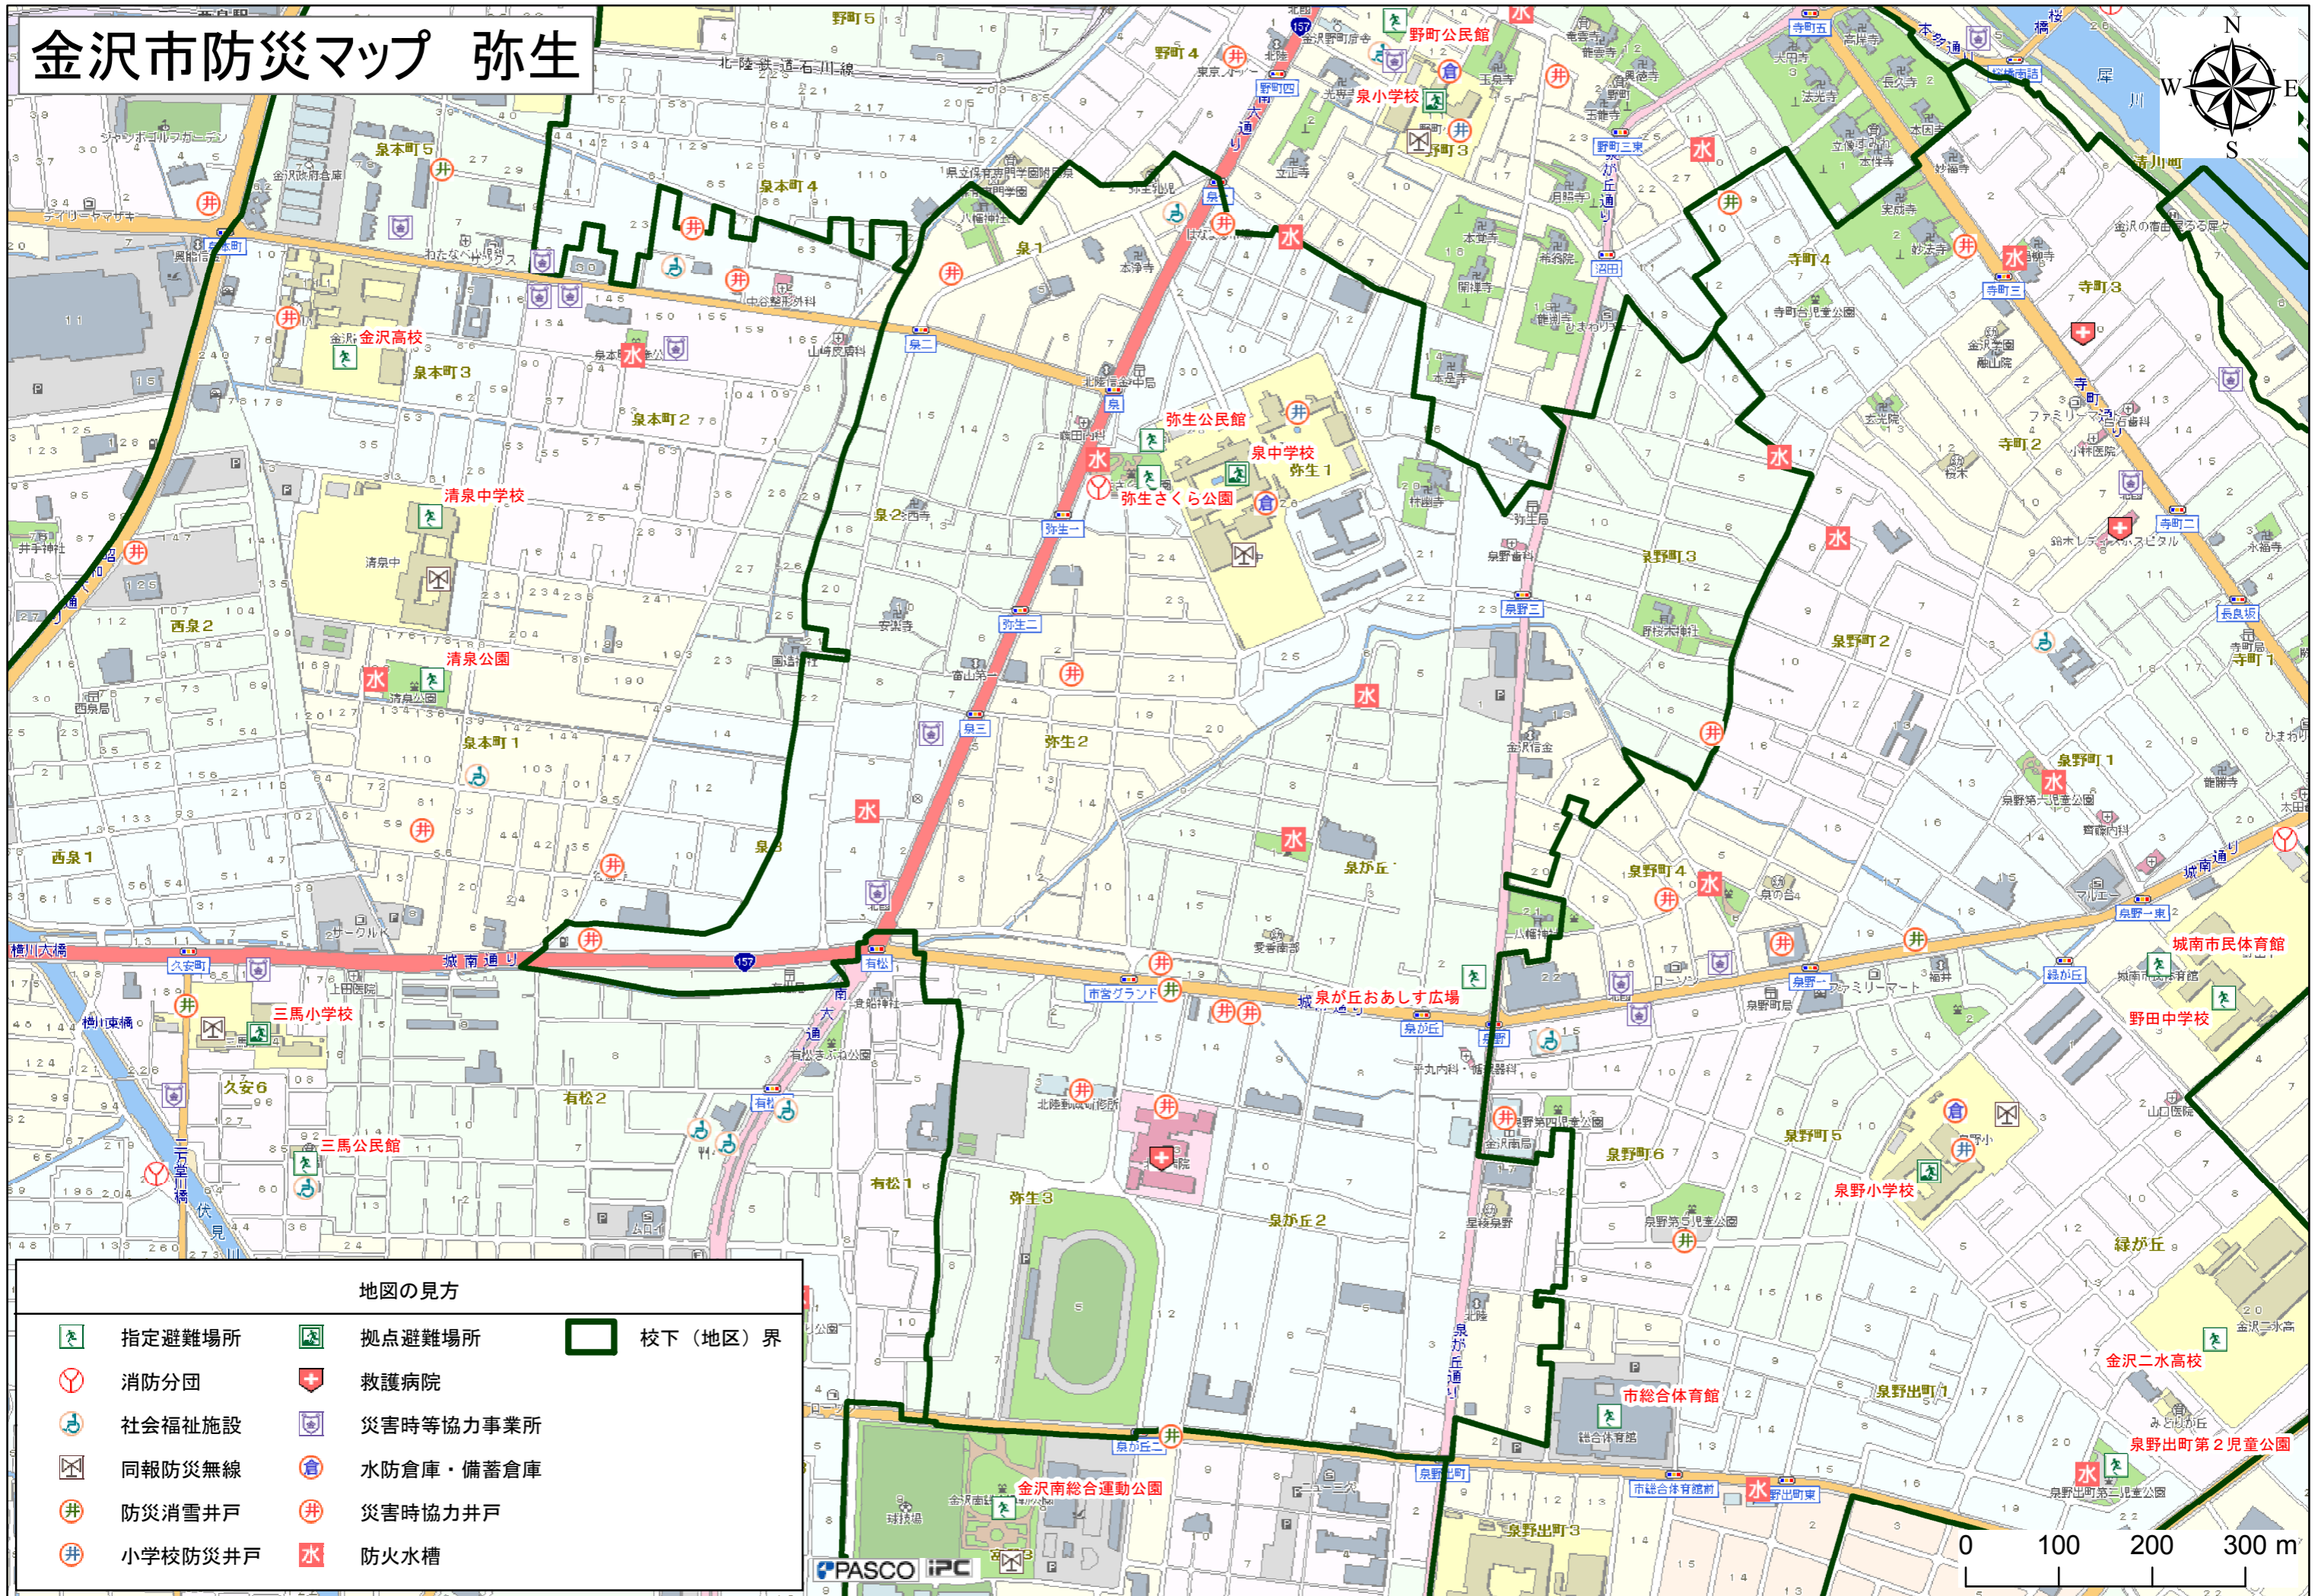

金沢市防災マップ 弥生

地図の見方

- | | | | | | |
|---|---------|---|-----------|---|---------|
|  | 指定避難場所 |  | 拠点避難場所 |  | 校下(地区)界 |
|  | 消防分団 |  | 救護病院 | | |
|  | 社会福祉施設 |  | 災害時等協力事業所 | | |
|  | 同報防災無線 |  | 水防倉庫・備蓄倉庫 | | |
|  | 防災消雪井戸 |  | 災害時協力井戸 | | |
|  | 小学校防災井戸 |  | 防火水槽 | | |