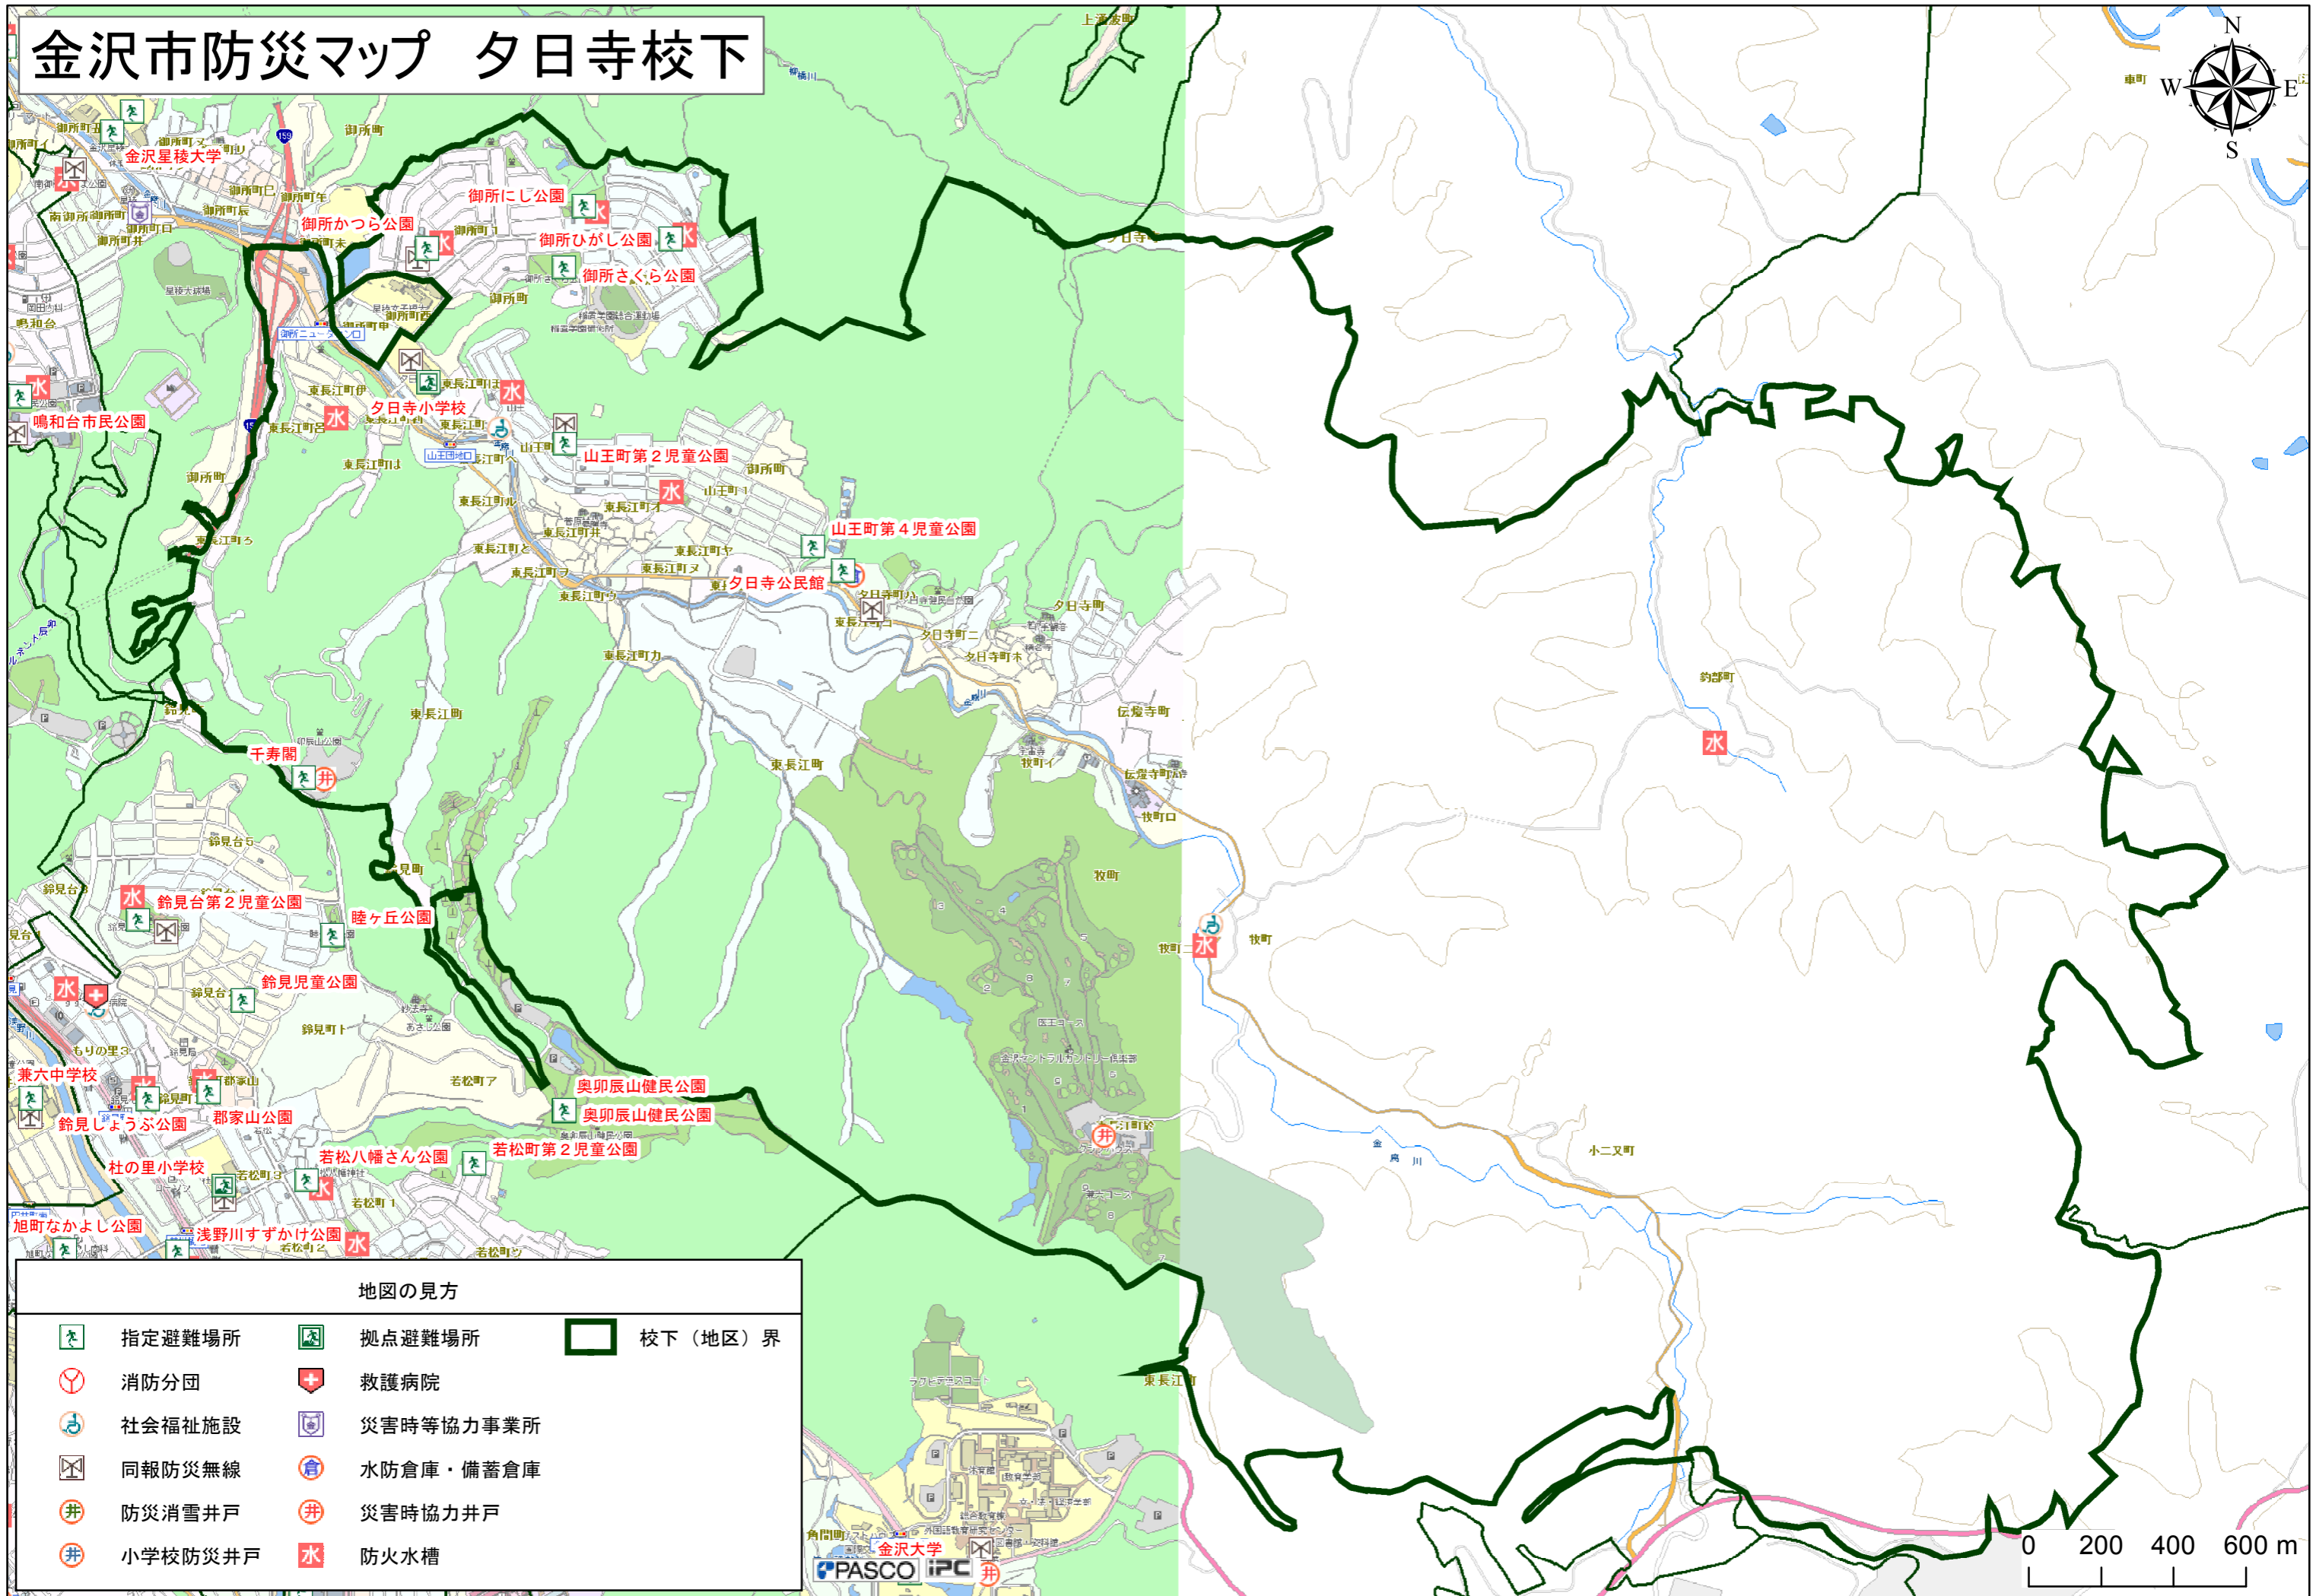

金沢市防災マップ 夕日寺校下

地図の見方

- | | | | | | |
|--|---------|--|-----------|--|---------|
| | 指定避難場所 | | 拠点避難場所 | | 校下（地区）界 |
| | 消防分団 | | 救護病院 | | |
| | 社会福祉施設 | | 災害時等協力事業所 | | |
| | 同報防災無線 | | 水防倉庫・備蓄倉庫 | | |
| | 防災消雪井戸 | | 災害時協力井戸 | | |
| | 小学校防災井戸 | | 防火水槽 | | |