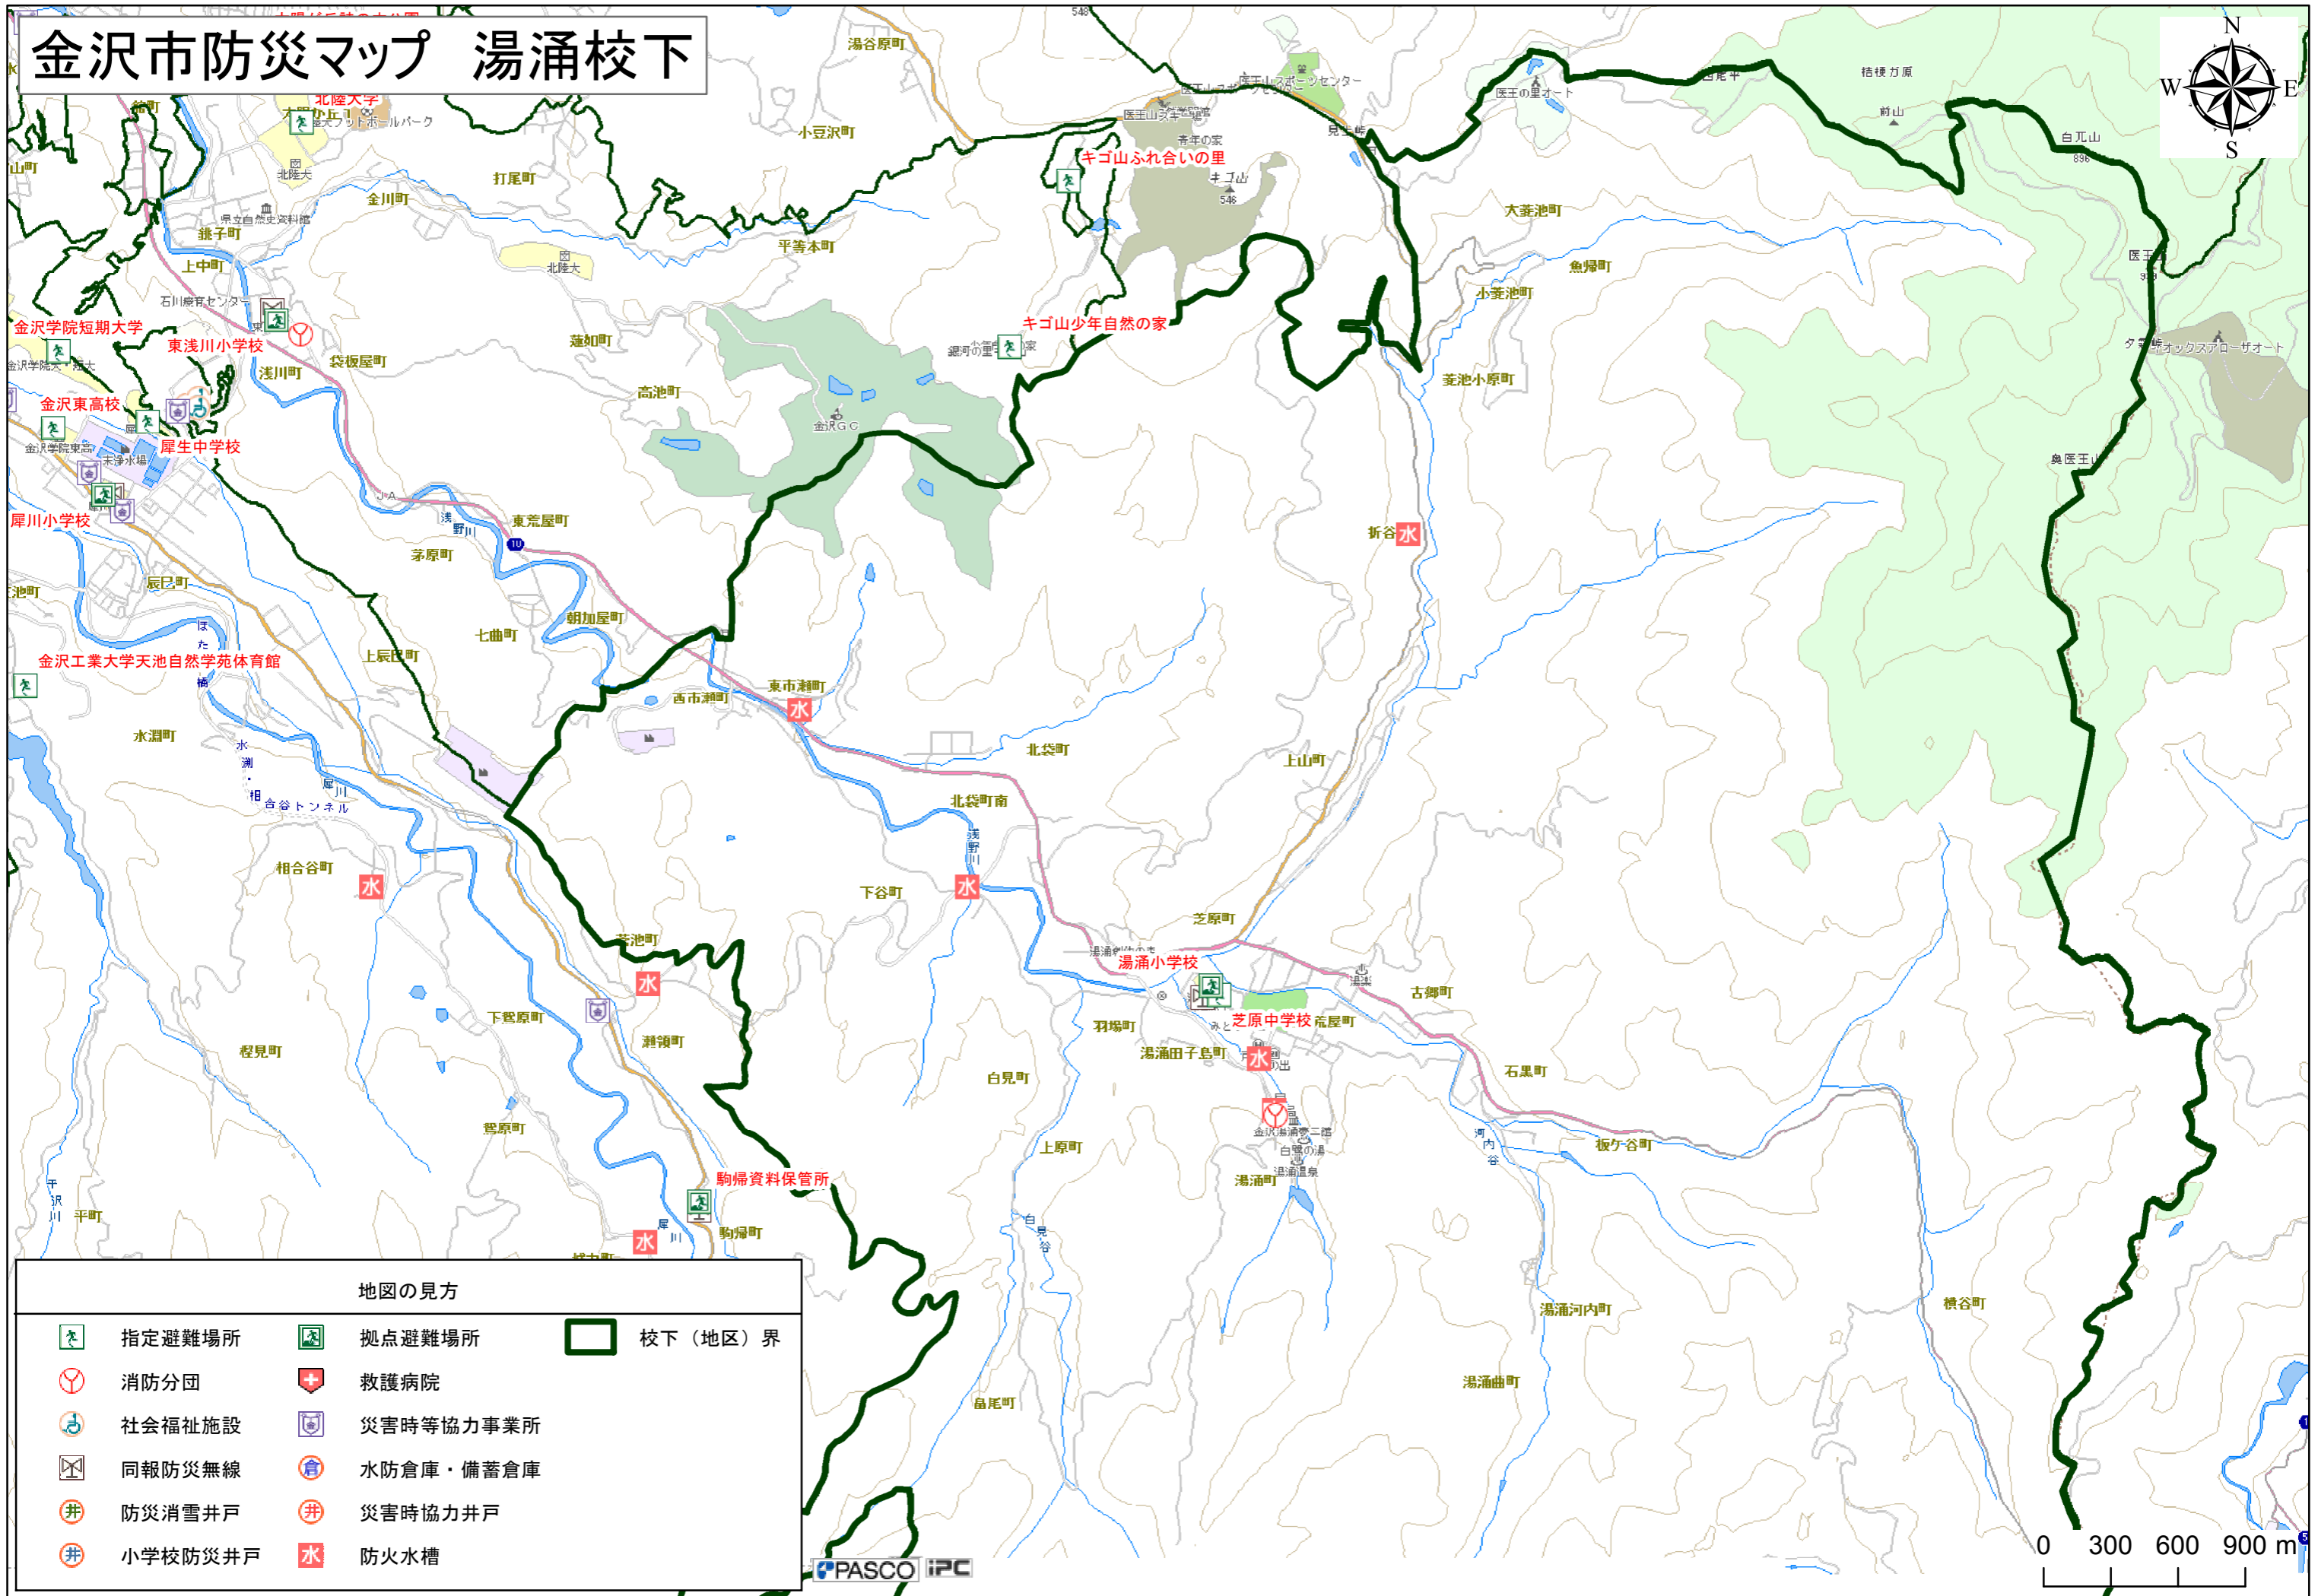

# 金沢市防災マップ 湯涌校下

## 地図の見方

- |   |         |   |           |   |         |
|---|---------|---|-----------|---|---------|
|  | 指定避難場所  |  | 拠点避難場所    |  | 校下(地区)界 |
|  | 消防分団    |  | 救護病院      |   |         |
|  | 社会福祉施設  |  | 災害時等協力事業所 |   |         |
|  | 同報防災無線  |  | 水防倉庫・備蓄倉庫 |   |         |
|  | 防災消雪井戸  |  | 災害時協力井戸   |   |         |
|  | 小学校防災井戸 |  | 防火水槽      |   |         |